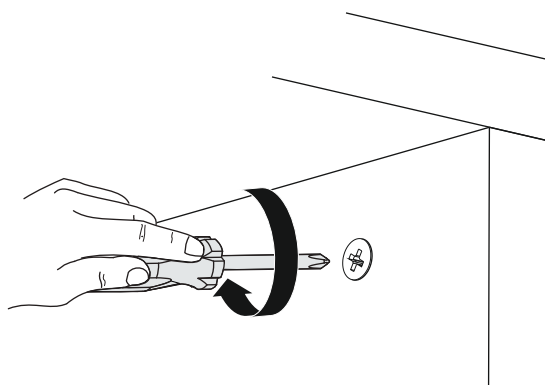

Upozornění/Upozornenie!!!

Minifix je spojovací materiál tohoto výrobku. Než začnete pracovat, prohlédněte si pozorně nákresy níže.

Minifix je spojovací materiál tohto výrobku. Než začnete pracovať, pozrite si pozorne nákresy nižšie.