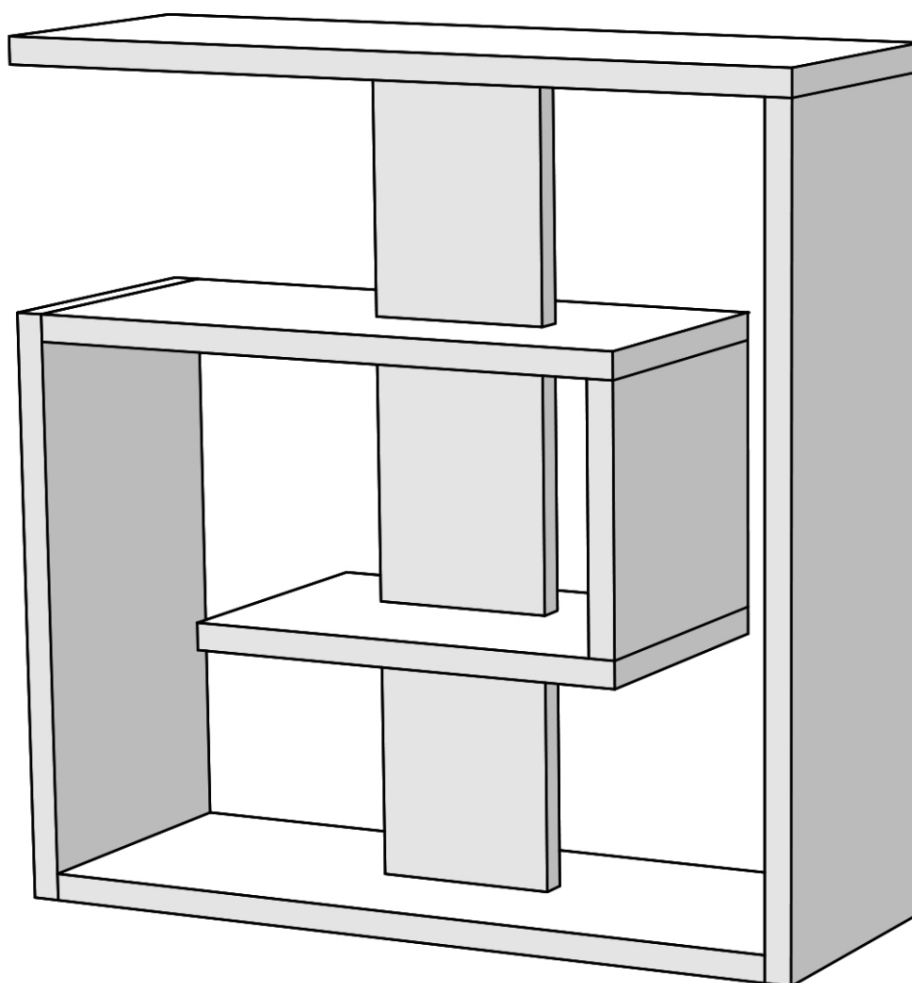

SALY Přístavný stolek/Přístavný stolík

Montážní/Montážny návod

Tento produkt před odesláním podléhá přísné kontrole kvality. Před montáží zkontrolujte produkt a ujistěte se, že nechybí nebo nejsou poškozeny žádné montážní díly. Pokud jste zakoupili více než jeden produkt, montujte je prosím postupně, aby nedošlo k pomíchání dílů. Nejprve očistěte všechny díly vlhkým hadrem. Pro běžné čištění stačí opět vlhký hadřík. Ačkoli je zboží pečlivě zabaleno, může dojít k jeho poškození během transportu. V takovém případě nás neváhejte kontaktovat. Používejte produkt jen k účelům, ke kterým je určen. Nevystavujte produkt nadměrnému horku, zimě ani vlhkosti.