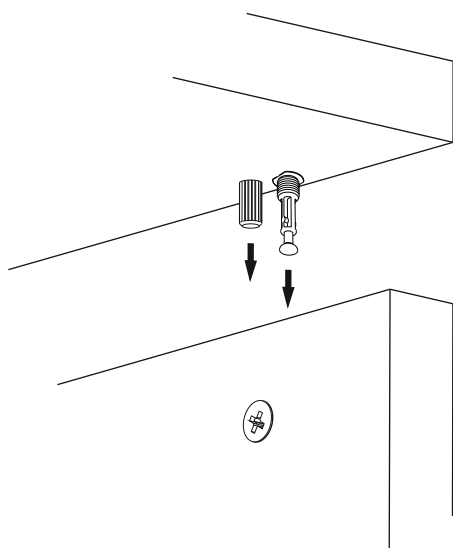

Upozornění/Upozornenie!!!

Minifix je spojovací materiál tohoto výrobku. Než začnete pracovat, prohlédněte si pozorně nákresy níže.

Minifix je spojovací materiál tohto výrobku. Než začnete pracovať, pozrite si pozorne nákresy nižšie.