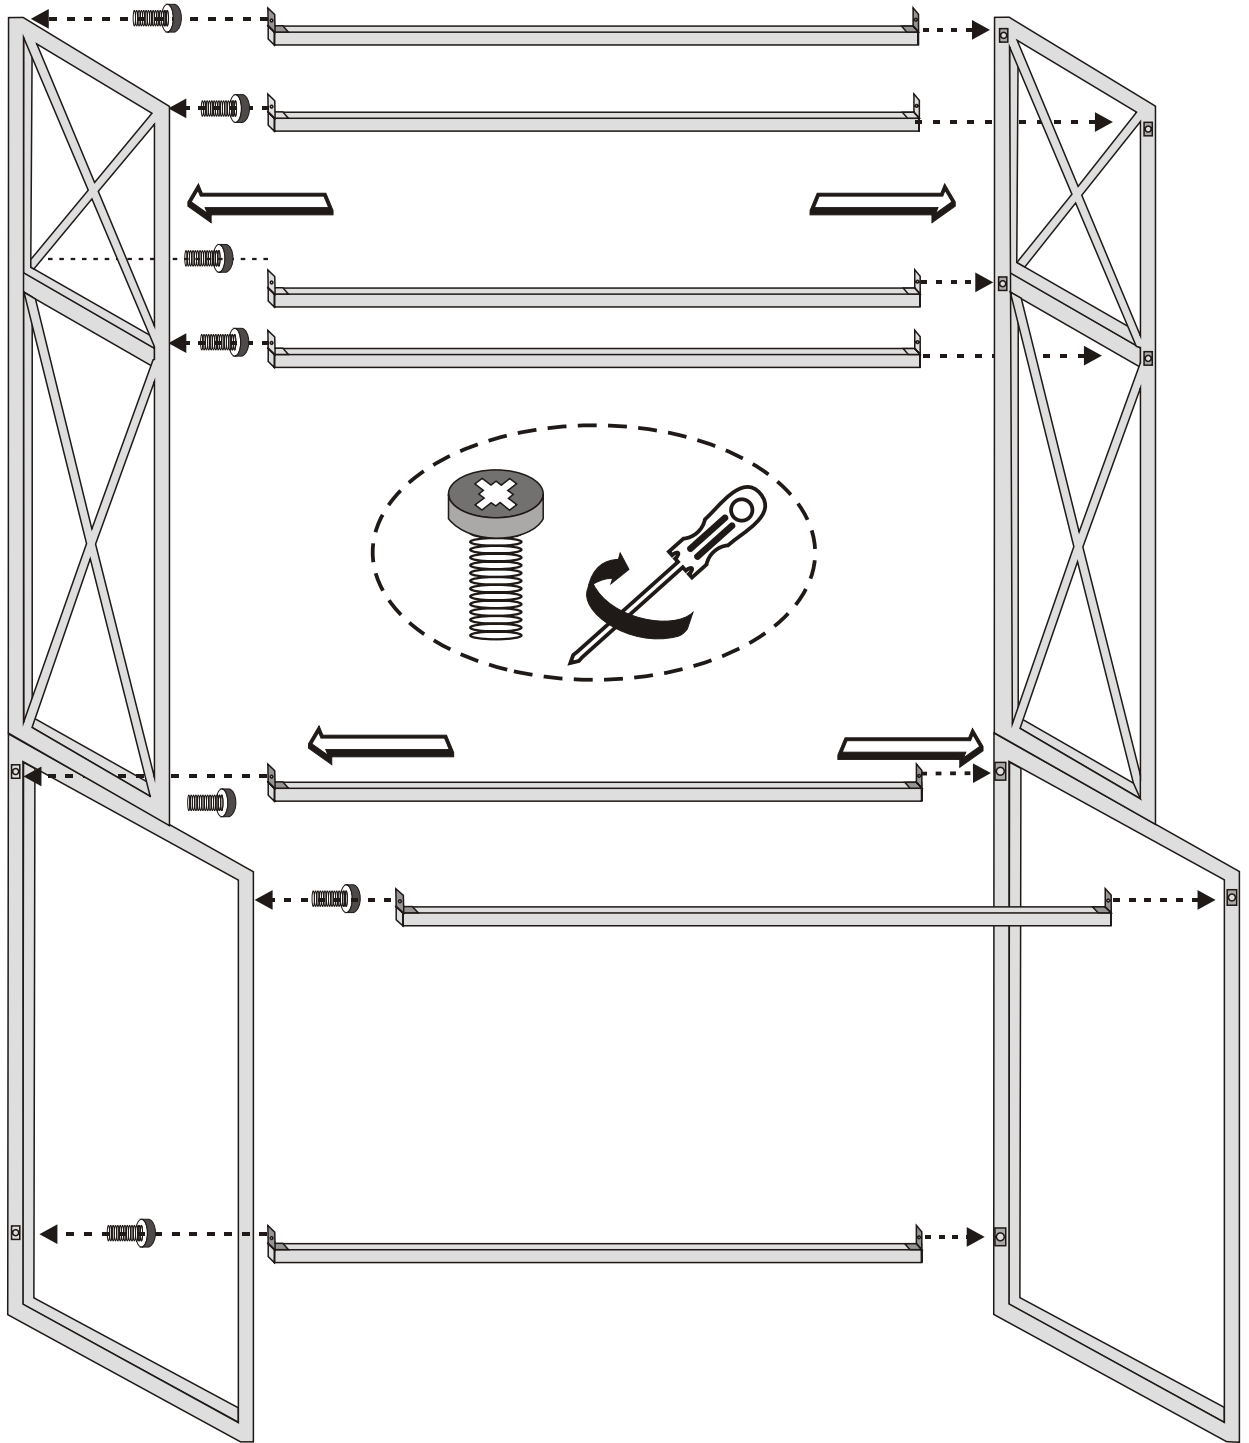

MERCAN

Psací stůl s regálem

Písací stôl s regálom

Montážní/Montážny plán

Upozornění/Upozornenie!

Minifix je spojovací materiál tohoto výrobku. Než začnete pracovat, prohlédněte si pozorně nákresy níže.

Minifix je spojovací materiál tohoto výrobku. Než začnete pracovat, pozrite si pozorne nákresy nižšie.

MERCAN

Seznam dílů/Zoznam dielov

F16	4 X 40 m	F17	
	12 X		14 X

Náhled/Náhľad

1

2

3

3