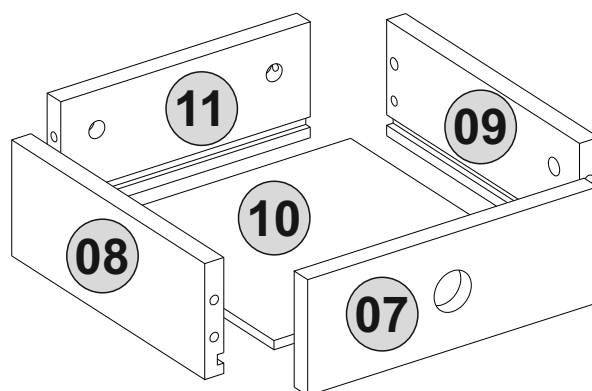

3

Postupujte přesně podle návodu. Díly umístěte přesně podle návodu.
 Postupujte presne podľa návodu. Diely umiestnite presne podľa návodu.

Seznam dílů/Zoznam dielov

A22 Minifix k18  14x	A23 Minifix M10  14x	A06 18mm  C1-18x	Z37 35mm pygk (Black)  1x	Z54 Pp1501  2x
A13 50mm  4x	A04 Ø8  9x	A08 5mm  2x	Y03 Ctpb  2x	B15 15 (black)mm  8x
			A12 Allen  1x	Z24 Ma Ay004  2x