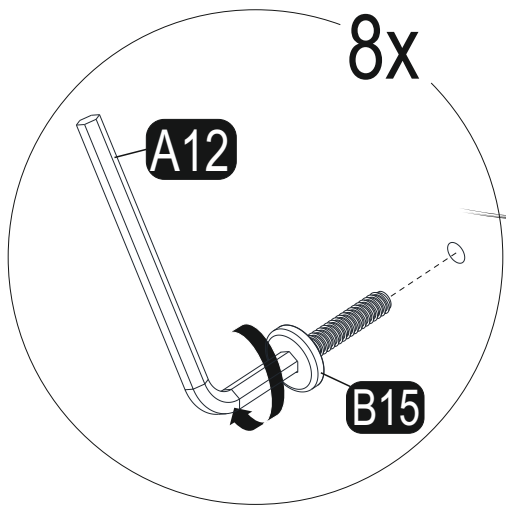

3

Postupujte přesně podle návodu. Díly umístěte přesně podle návodu.
 Postupujte presne podľa návodu. Diely umiestnite presne podľa návodu.

Seznam dílů/Zoznam dielov

A22 Minifix k18  14x	A23 Minifix M10  14x	A06 18mm  C1-18x	Z37 35mm pygk (Black)  1x	Z54 Pp1501  2x
A13 50mm  4x	A04 Ø8  9x	A08 5mm  2x	Y03 Ctpb  2x	B15 15 (black)mm  8x
			A12 Allen  1x	Z24 Ma Ay004  2x

1. krok

2. krok

3. krok

4. krok

5. krok

6. krok

7. krok

8. krok