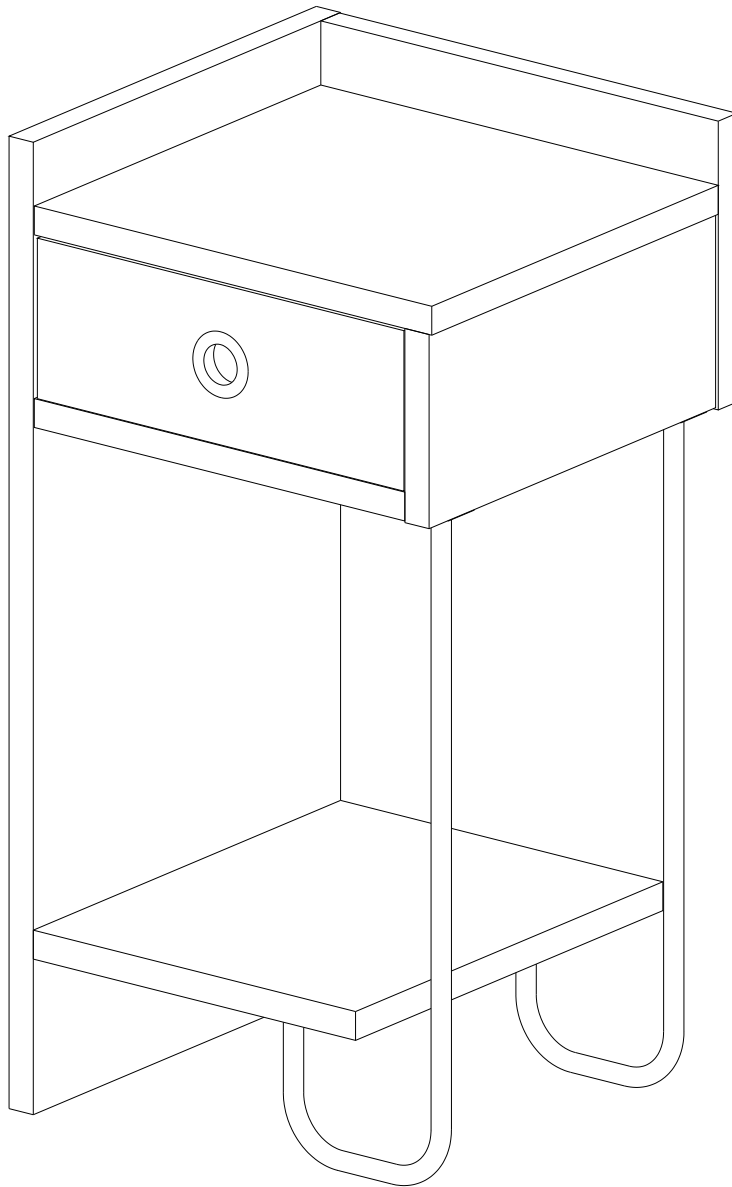

CACTUS Noční stolek/Nočný stolík

Tento produkt před odesláním podléhá přísné kontrole kvality. Před montáží zkontrolujte produkt a ujistěte se, že nechybí nebo nejsou poškozeny žádné montážní díly. Pokud jste zakoupili více než jeden produkt, montujte je prosím postupně, aby nedošlo k pomíchání dílů. Nejprve očistěte všechny díly vlhkým hadrem. Pro běžné čištění stačí opět vlhký hadřík. Ačkoli je zboží pečlivě zabalené, může dojít k jeho poškození během transportu. V takovém případě nás neváhejte kontaktovat.