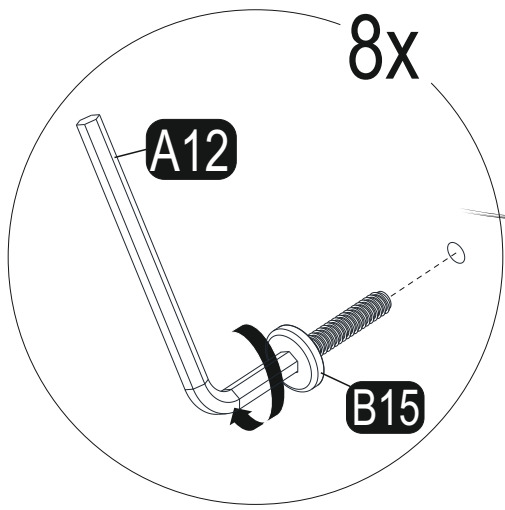

3

Postupujte přesně podle návodu. Díly umístěte přesně podle návodu.
 Postupujte presne podľa návodu. Diely umiestnite presne podľa návodu.

Seznam dílů/Zoznam dielov

A22 Minifix k18  14x	A23 Minifix M10  14x	A06 18mm  C1-18x	Z37 35mm pygk (Black)  1x	Z54 Pp1501  2x
A13 50mm  4x	A04 Ø8  9x	A08 5mm  2x	Y03 Ctpb  2x	B15 15 (black)mm  8x
			A12 Allen  1x	Z24 Ma Ay004  2x

1. krok

2. krok

3. krok

4. krok

5. krok

6. krok

7. krok

8. krok