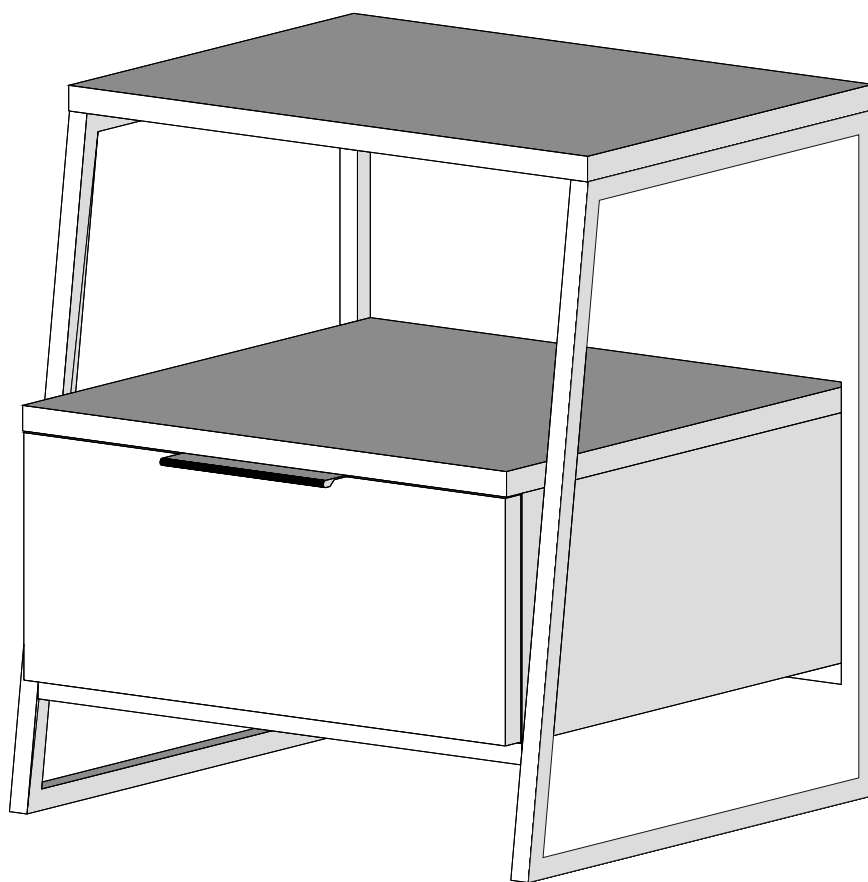

# PAL Noční stolek/Nočný stolík

---

Montážní/Montážny návod

Tento produkt před odesláním podléhá přísné kontrole kvality. Před montáží zkontrolujte produkt a ujistěte se, že nechybí nebo nejsou poškozeny žádné montážní díly. Pokud jste zakoupili více než jeden produkt, montujte je prosím postupně, aby nedošlo k pomíchání dílů. Nejprve očistěte všechny díly vlhkým hadrem. Pro běžné čištění stačí opět vlhký hadřík.