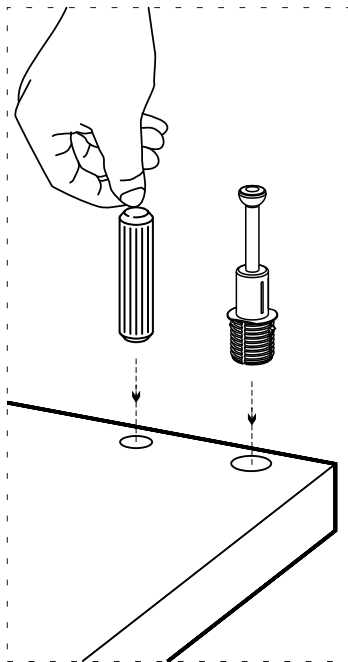

Nástroje na upevnenie na stenu nie sú súčasťou balenia, pre rôzne typy múrov sú potrebné rôzne druhy nástrojov. Použite nástroj vhodný pre vašu stenu.

Upozornění/Upozornenie!!!

Minifix je spojovací materiál tohoto výrobku. Než začnete pracovat, prohlédněte si pozorně nákresy níže.

Minifix je spojovací materiál tohto výrobku. Než začnete pracovať, pozrite si pozorne nákresy nižšie

A04

A23

A22

1. krok

2. krok

3. krok

4. krok

Postupujte přesně podle návodu. Díly umístěte přesně podle návodu.
 Postupujte presne podľa návodu. Diely umiestnite presne podľa návodu.

Seznam dílů/Zoznam dielov

A22  32x	A23  32x	A04  32x	A13  50 mm 54x	A12  45W 1x
A26  1x	A08  Pabuč C1 6x	A06  18mm C1 78x C2 8x	A35  -L 1x	A16  Ø8 1x
Náhled/Náhľad			A18  3,5x18 1x	A17  4x50 1x