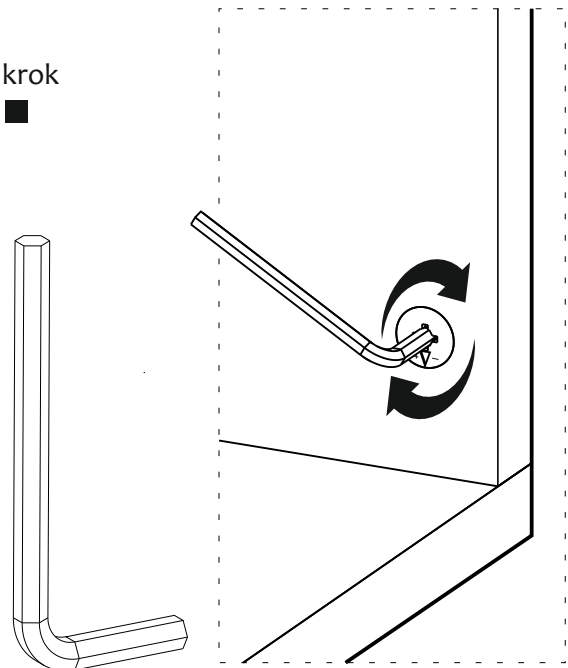

Nástroje na upevnenie na stenu nie sú súčasťou balenia, pre rôzne typy múrov sú potrebné rôzne druhy nástrojov. Použite nástroj vhodný pre vašu stenu.

Upozornění/Upozornenie!!!

Minifix je spojovací materiál tohoto výrobku. Než začnete pracovat, prohlédněte si pozorně nákresy níže.

Minifix je spojovací materiál tohto výrobku. Než začnete pracovať, pozrite si pozorne nákresy nižšie

A04

A23

A22

1. krok

2. krok

3. krok

4. krok

Postupujte přesně podle návodu. Díly umístěte přesně podle návodu.
 Postupujte presne podľa návodu. Diely umiestnite presne podľa návodu.

Seznam dílů/Zoznam dielov

A22  32x	A23  32x	A04  32x	A13  50 mm 54x	A12  45W 1x
A26  1x	A08  Pabuč C1 6x	A06  18mm C1 78x C2 8x	A35  -L 1x	A16  Ø8 1x
Náhled/Náhľad			A18  3,5x18 1x	A17  4x50 1x