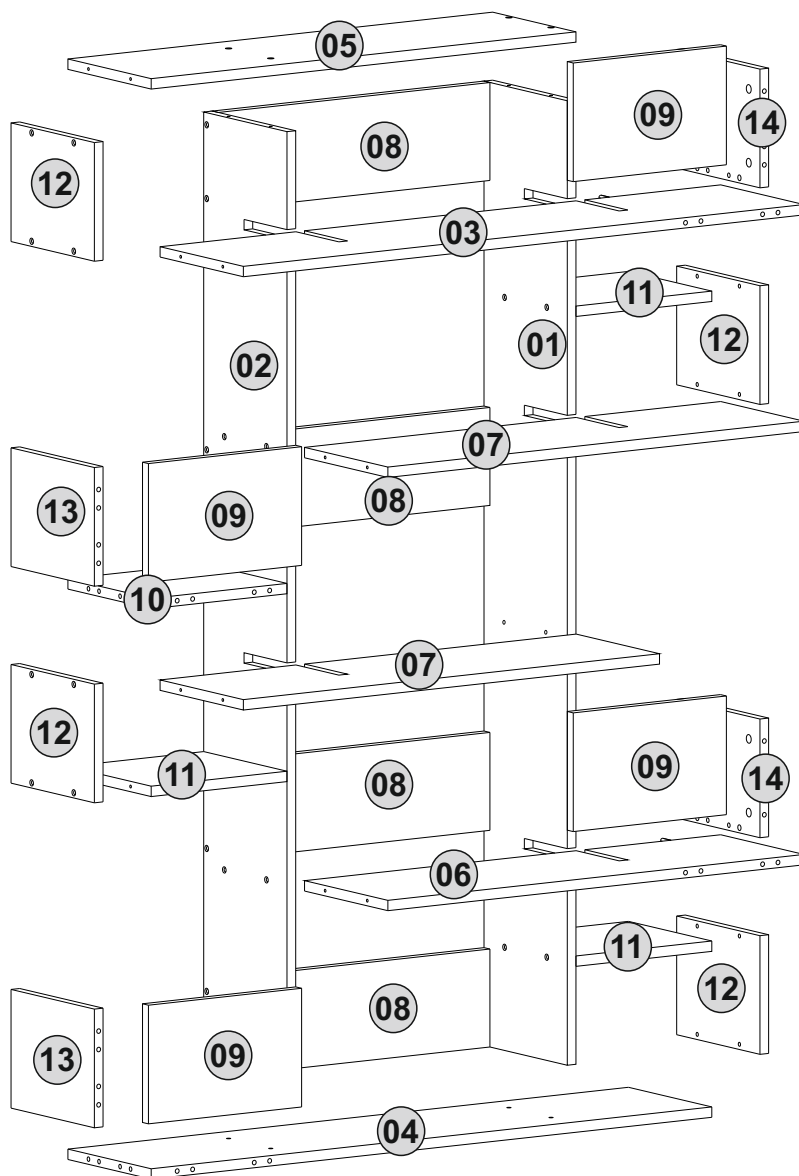

Minifix je spojovací materiál tohto výrobku. Než začnete pracovať, pozrite si pozorne nákresy nižšie

A04

A23

A22

1. krok

2. krok

3. krok

4. krok

Postupujte přesně podle návodu. Díly umístěte přesně podle návodu.
 Postupujte presne podľa návodu. Diely umiestnite presne podľa návodu.

Seznam dílů/Zoznam dielov

A22  32x	A23  32x	A04  32x	A13  50 mm 54x	A12  45W 1x
A26  1x	A08  Pabuč C1 6x	A06  18mm C1 78x C2 8x	A35  -L 1x	A16  Ø8 1x
Náhled/Náhľad			A18  3,5x18 1x	A17  4x50 1x