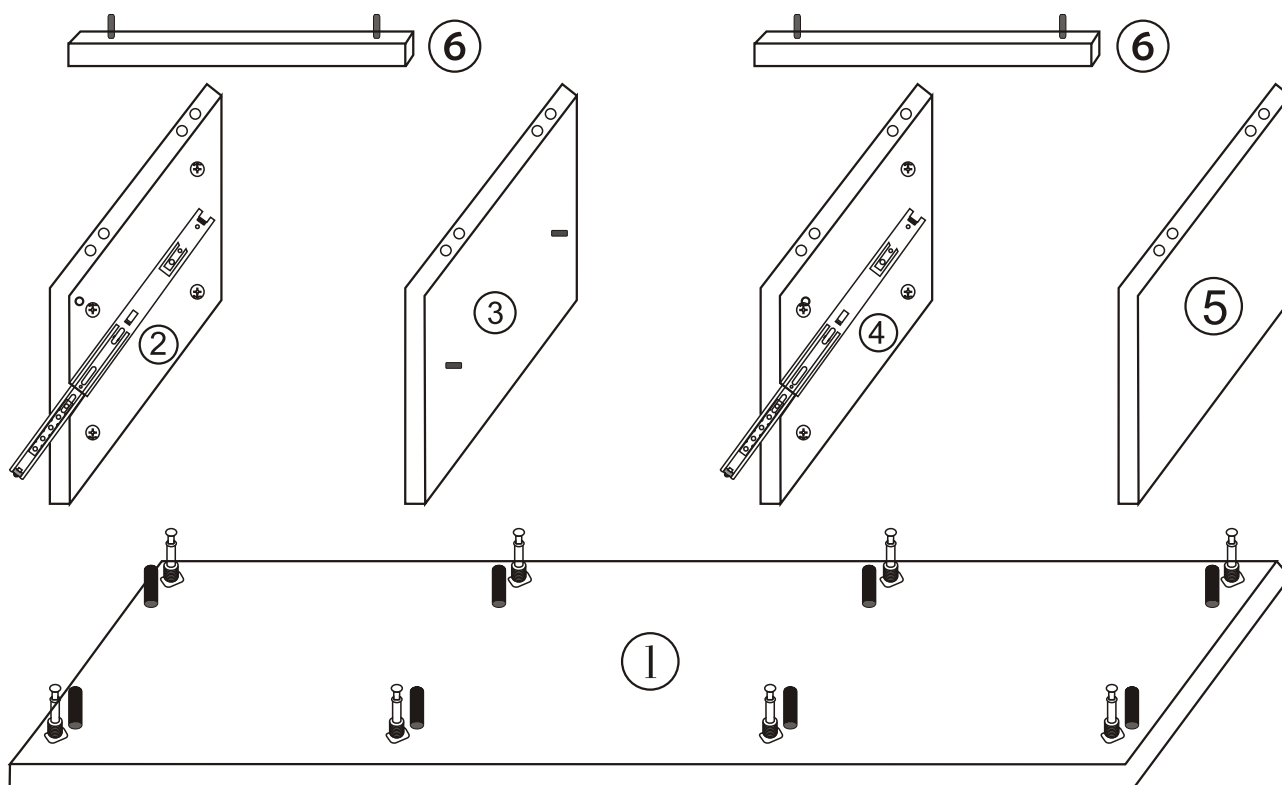

# BELINDA TV stolek/stolík

---

Montážní/Montážny návod

### Seznam dílů/Zoznam dielov

<b>A1</b> Minifix  <b>24X</b>	<b>A2</b> Minifix  <b>24X</b>	 <b>4X</b>	<b>F16</b> 4×40 m  <b>10X</b>
<b>A3</b>  <b>24X</b>	<b>R22</b>  <b>4X</b>	<b>F17</b>  <b>8X</b>	<b>N20</b> 18×3,5 m  <b>24X</b>
<b>T24</b> 6×50 m  <b>8X</b>	<b>T25</b>  <b>1X</b>	 <b>24X</b>	