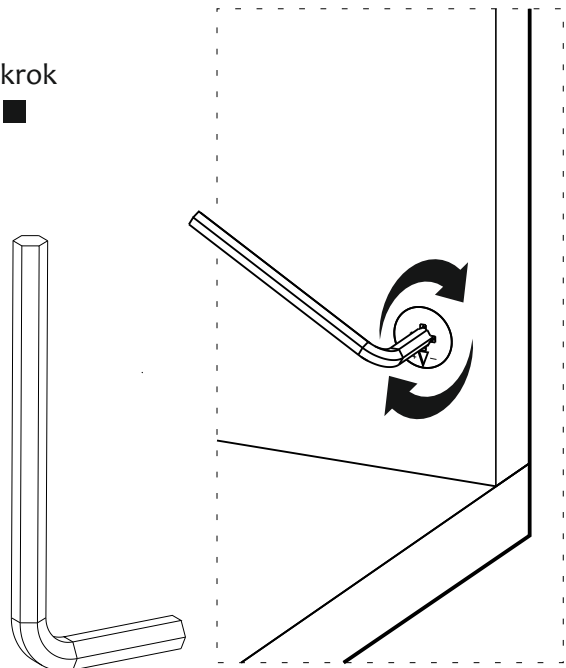

Nástroje pre upevnenie na stenu nie sú súčasťou balenia, pre rôzne typy múrov sú potrebné rôzne druhy nástrojov. Použite nástroj vhodný pre vašu stenu.

A04

A23

A22

1. krok

2. krok

3. krok

4. krok

Postupujte přesně podle návodu. Umístěte díly podle náčrtů níže.
 Postupujte presne podľa návodu. Umiestnite diely podľa náčrtov nižšie.

Seznam dílů/Zoznam dielov

A22 Minifix k18  40x	A23 Minifix M10  40x	A04 $\varnothing 8$  30x	A12 4 SW  1x	A08  4x
A06 18 mm  C1 20x C2 20x	A35 -L  1x	A16 $\varnothing 8$  1x	A17 4x50  1x	A18 3,5x18  1x