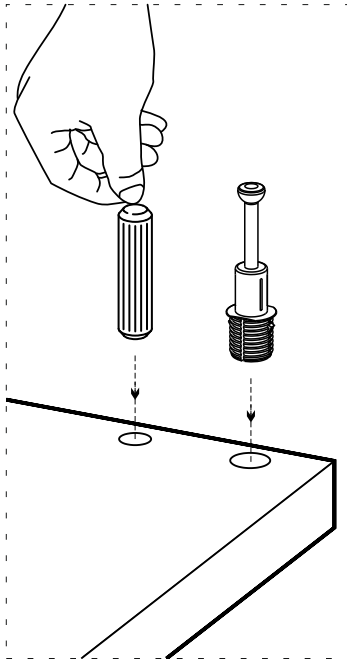

Nástroje pre upevnenie na stenu nie sú súčasťou balenia, pre rôzne typy múrov sú potrebné rôzne druhy nástrojov. Použite nástroj vhodný pre vašu stenu.

A04

A23

A22

1. krok

2. krok

3. krok

4. krok

Postupujte přesně podle návodu. Umístěte díly podle náčrtů níže.
 Postupujte presne podľa návodu. Umiestnite diely podľa náčrtov nižšie.

Seznam dílů/Zoznam dielov

A22 Minifix k18  40x	A23 Minifix M10  40x	A04 $\varnothing 8$  30x	A12 4 SW  1x	A08  4x
A06 18 mm  C1 20x C2 20x	A35 -L  1x	A16 $\varnothing 8$  1x	A17 4x50  1x	A18 3,5x18  1x