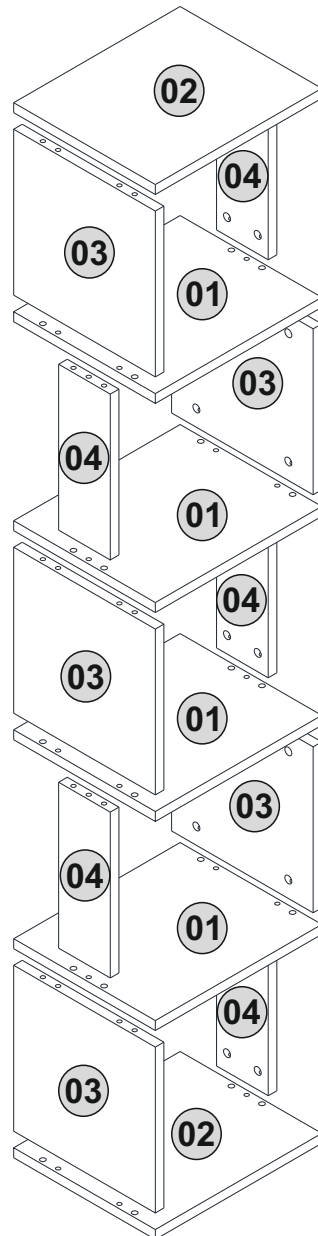

Nástroje pre upevnenie na stenu nie sú súčasťou balenia, pre rôzne typy múrov sú potrebné rôzne druhy nástrojov. Použite nástroj vhodný pre vašu stenu.

A04

A23

A22

1. krok

2. krok

3. krok

4. krok

Postupujte přesně podle návodu. Umístěte díly podle náčrtů níže.
 Postupujte presne podľa návodu. Umiestnite diely podľa náčrtov nižšie.

Seznam dílů/Zoznam dielov

A22 Minifix k18  40x	A23 Minifix M10  40x	A04 $\varnothing 8$  30x	A12 4 SW  1x	A08  4x
A06 18 mm  C1 20x C2 20x	A35 -L  1x	A16 $\varnothing 8$  1x	A17 4x50  1x	A18 3,5x18  1x

Náhled/Náhľad

1. krok

2. krok

3. krok

4. krok

5. krok

6. krok

7. krok

8 krok

9 krok

10. krok

11. krok

12. krok

13. krok

14. krok