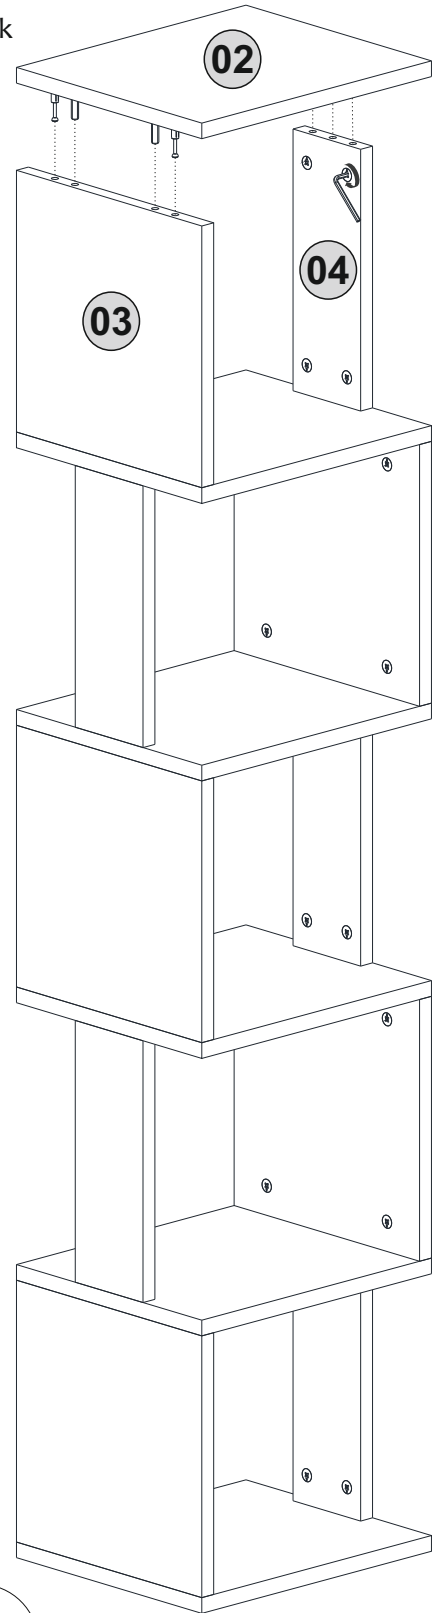

PIRI Regál/Knihovna/Knižnica

Tento produkt před odesláním podléhá přísné kontrole kvality. Před montáží zkontrolujte produkt a ujistěte se, že nechybí nebo nejsou poškozeny žádné montážní díly. Pokud jste zakoupili více než jeden produkt, montujte je prosím postupně, aby nedošlo k pomíchání dílů. Nejprve očistěte všechny díly vlhkým hadrem. Pro běžné čištění stačí opět vlhký hadřík. Ačkoli je zboží pečlivě zabaleno, může dojít k jeho poškození během transportu. V takovém případě nás neváhejte kontaktovat. Používejte produkt jen k účelům, ke kterým je určen.

Postupujte přesně podle návodu. Umístěte díly podle náčrtů níže.
 Postupujte presne podľa návodu. Umiestnite diely podľa náčrtov nižšie.

Seznam dílů/Zoznam dielov

A22 Minifix k18  40x	A23 Minifix M10  40x	A04 $\varnothing 8$  30x	A12 4 SW  1x	A08  4x
A06 18 mm  C1 20x C2 20x	A35 -L  1x	A16 $\varnothing 8$  1x	A17 4x50  1x	A18 3,5x18  1x

Náhled/Náhľad

1. krok

2. krok

3. krok

4. krok

5. krok

6. krok

7. krok

8 krok

9 krok

10. krok

11. krok

12. krok

13. krok

14. krok