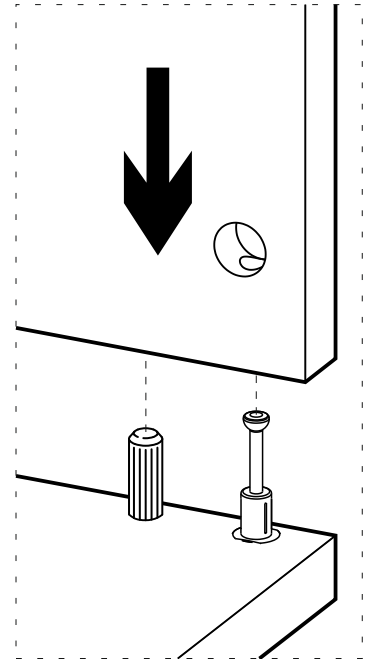

Nástroje pre upevnenie na stenu nie sú súčasťou balenia, pre rôzne typy múrov sú potrebné rôzne druhy nástrojov. Použite nástroj vhodný pre vašu stenu.

A04

A23

A22

1. krok

2. krok

3. krok

4. krok

Postupujte přesně podle návodu. Umístěte díly podle náčrtů níže.
 Postupujte presne podľa návodu. Umiestnite diely podľa náčrtov nižšie.

Seznam dílů/Zoznam dielov

A22 Minifix k18  40x	A23 Minifix M10  40x	A04 $\varnothing 8$  30x	A12 4 SW  1x	A08  4x
A06 18 mm  C1 20x C2 20x	A35 -L  1x	A16 $\varnothing 8$  1x	A17 4x50  1x	A18 3,5x18  1x