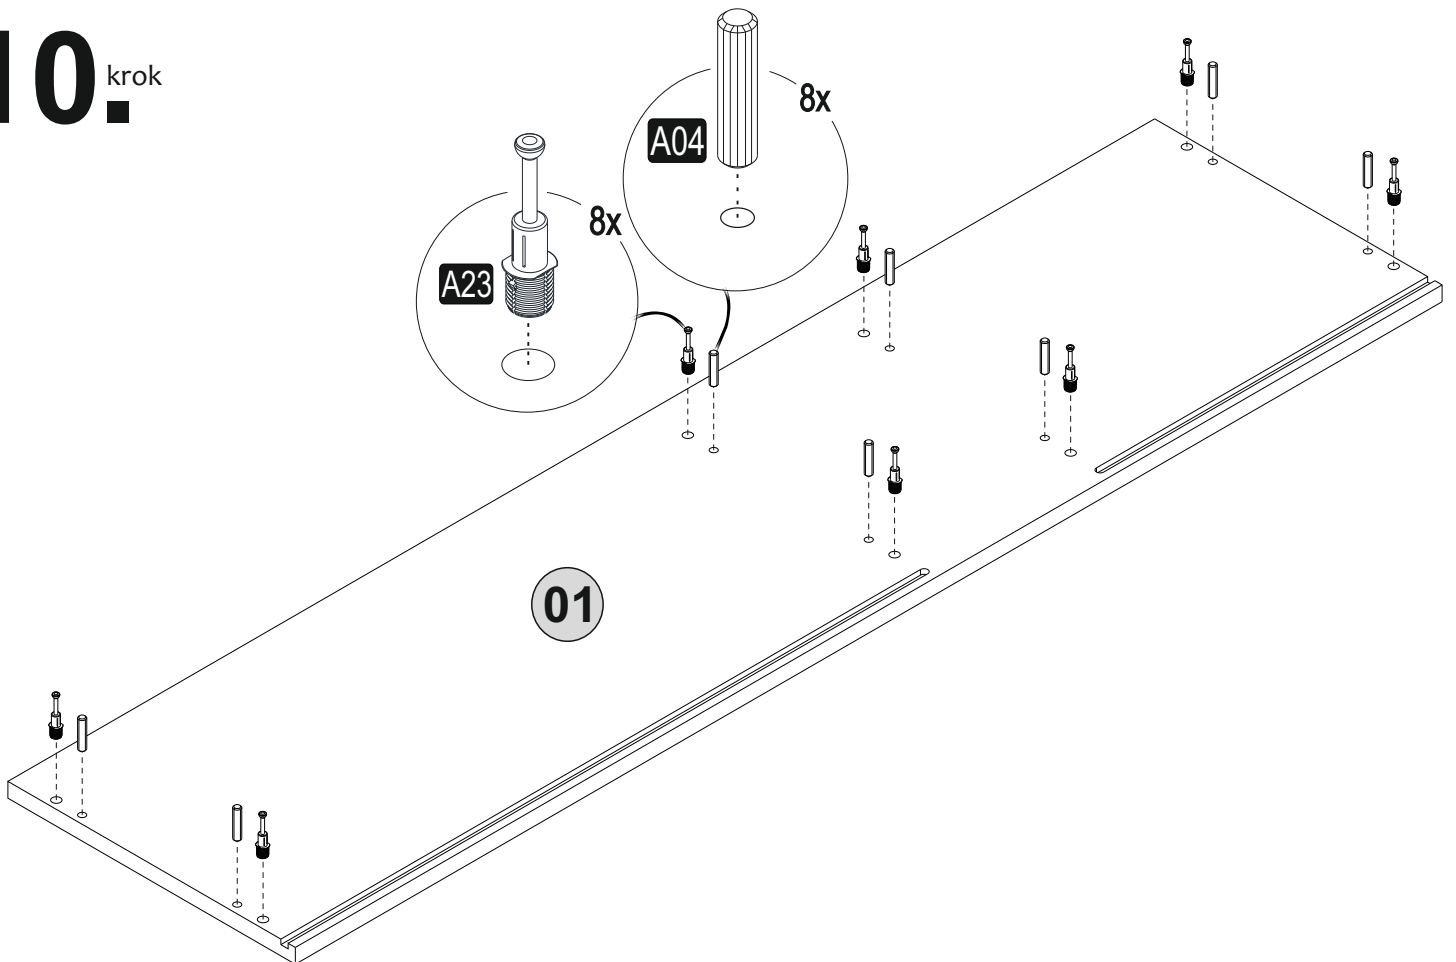

Seznam dílů/Zoznam dielov

A22 Minifix k18  24x	A23 Minifix M10  24x	A04 Ø8  24x	A13 50mm  8x	A12 4 SW  1x
C19 SdbF(S)  3x	C16 Sdb(S)  3x	C20 Mtk(S)  6x	A18 3,5x18  54x	Z51 K128mm (black)  3x
Z58 Ma Ay003  4x	B15 15 (black)mm  12x	A06 18mm  32x	A25 ARK.PL  12x	

1. krok

2. krok

5. krok

6. krok

7. krok

8. krok

9. krok

10. krok

11. krok

12. krok

13. krok

14. krok

15. krok

16. krok

17. krok