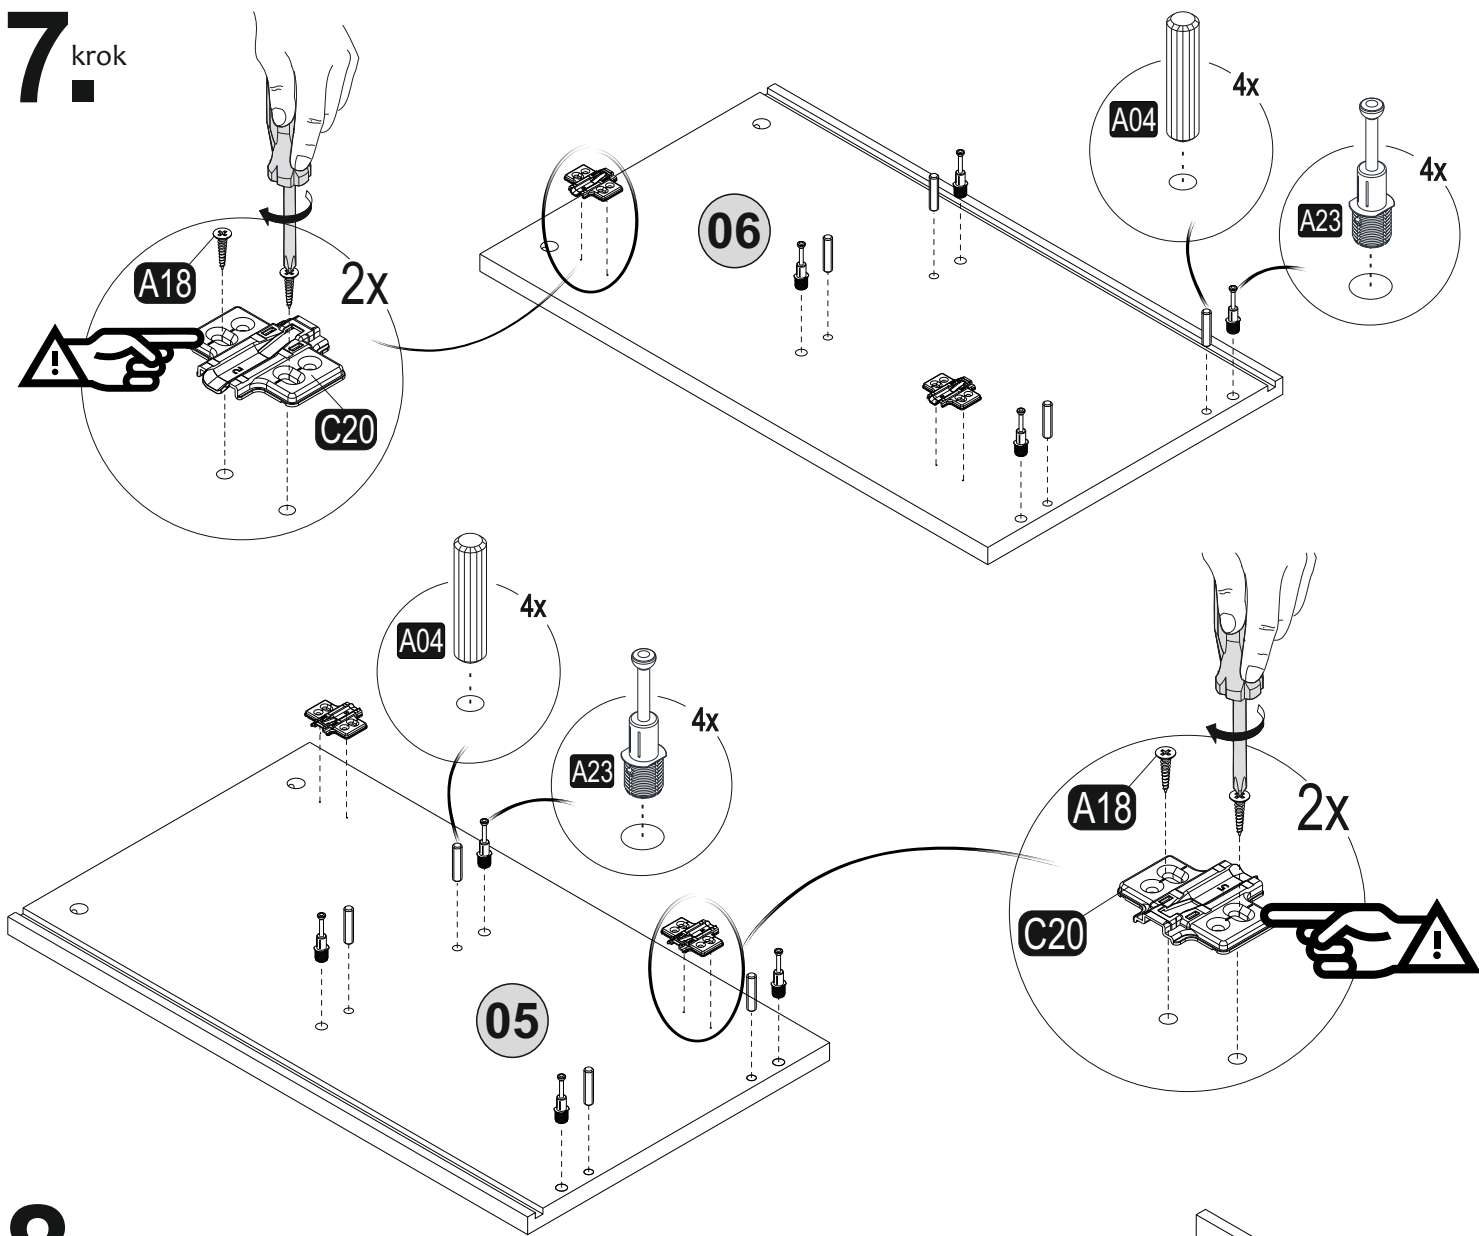

Seznam dílů/Zoznam dielov

A22 Minifix k18  24x	A23 Minifix M10  24x	A04 Ø8  24x	A13 50mm  8x	A12 4 SW  1x
C19 SdbF(S)  3x	C16 Sdb(S)  3x	C20 Mtk(S)  6x	A18 3,5x18  54x	Z51 K128mm (black)  3x
Z58 Ma Ay003  4x	B15 15 (black)mm  12x	A06 18mm  32x	A25 ARK.PL  12x	

1. krok

2. krok

5. krok

6. krok

7. krok

8. krok

9. krok

10. krok

11. krok

12. krok

13. krok

14. krok

15. krok

16. krok

17. krok