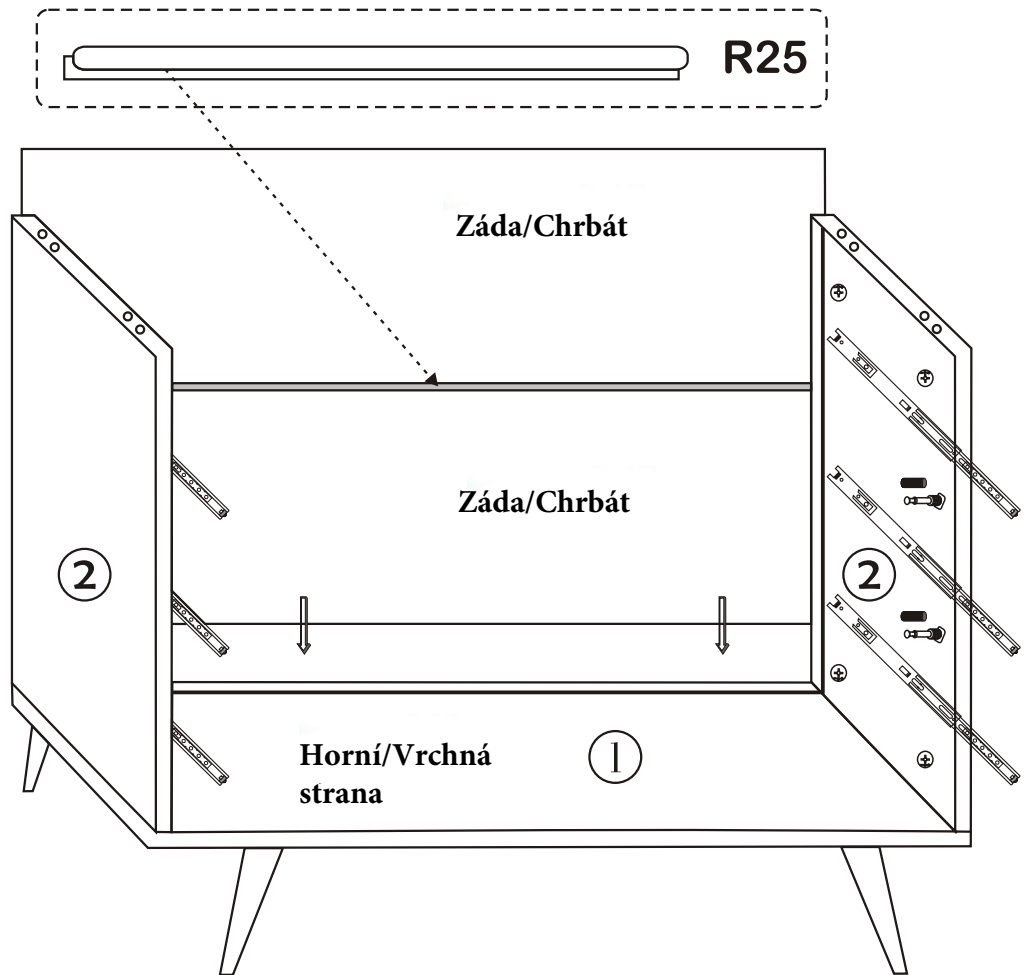

LIZA Komoda

Montážní/Montážny návod

LIZA Komoda

LIZA Komoda

Upozornění/Upozornenie

Minifix je spojovací materiál tohoto výrobku. Než začnete pracovat, prohlédněte si pozorně nákresy níže.

Minifix je spojovací materiál tohto výrobku. Než začnete pracovať, pozrite si pozorne nákresy nižšie.

Seznam dílů/Zoznam dielov

B10  4 X	A1 Minifix  24 X	A2 Minifix  24 X	B6  6 X
Z15  3 X	A3  24 X	N20 18 x 3,5 m  36 X	 3 X
R25  1 X			

Náhled/Náhľad

2

3

4

6

7