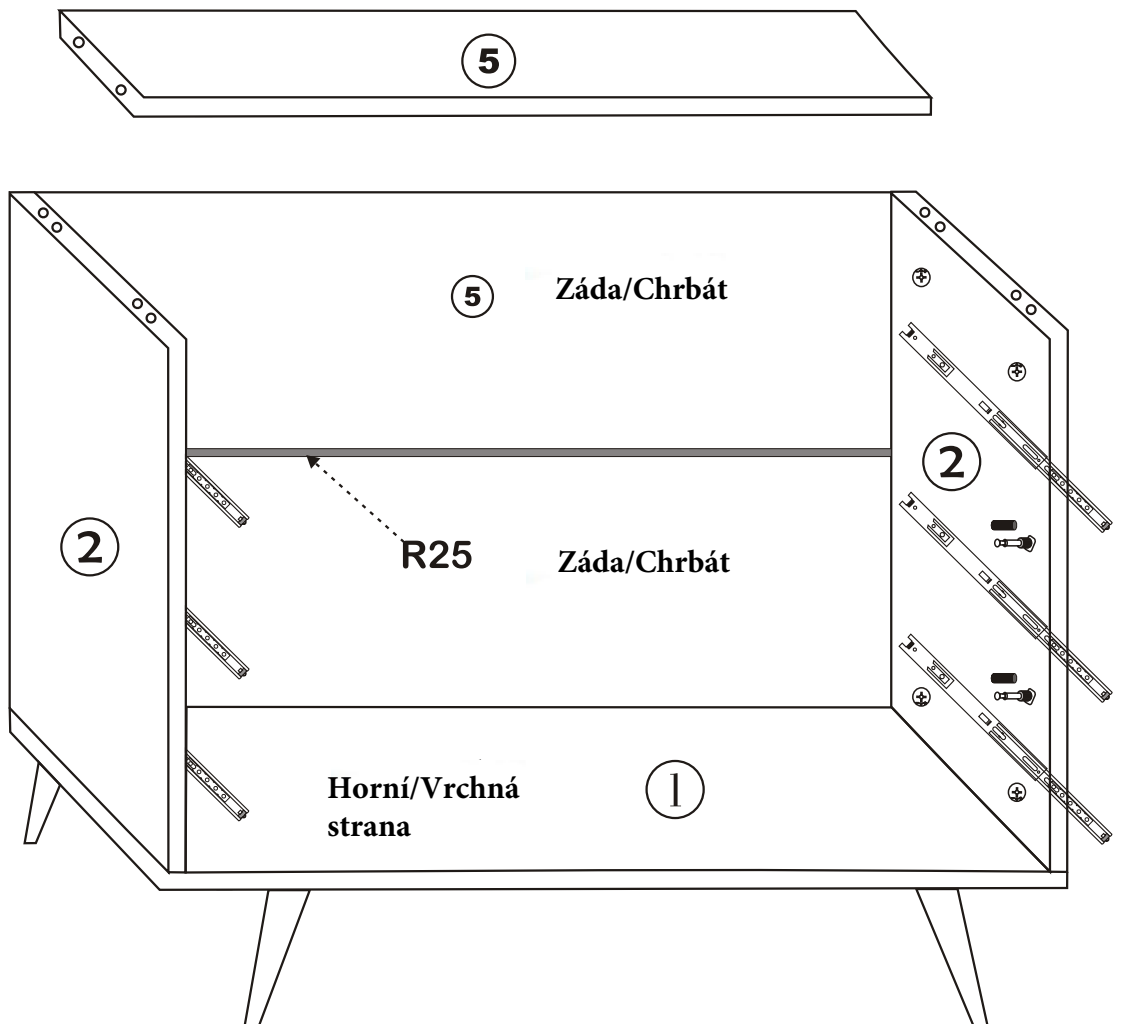

LIZA Komoda

Montážní/Montážny návod

LIZA Komoda

LIZA Komoda

Upozornění/Upozornenie

Minifix je spojovací materiál tohoto výrobku. Než začnete pracovat, prohlédněte si pozorně nákresy níže.

Minifix je spojovací materiál tohto výrobku. Než začnete pracovať, pozrite si pozorne nákresy nižšie.

Seznam dílů/Zoznam dielov

B10  4 X	A1 Minifix  24 X	A2 Minifix  24 X	B6  6 X
Z15  3 X	A3  24 X	N20 18 x 3,5 m  36 X	 3 X
R25  1 X			

Náhled/Náhľad

2

3

4

6

7