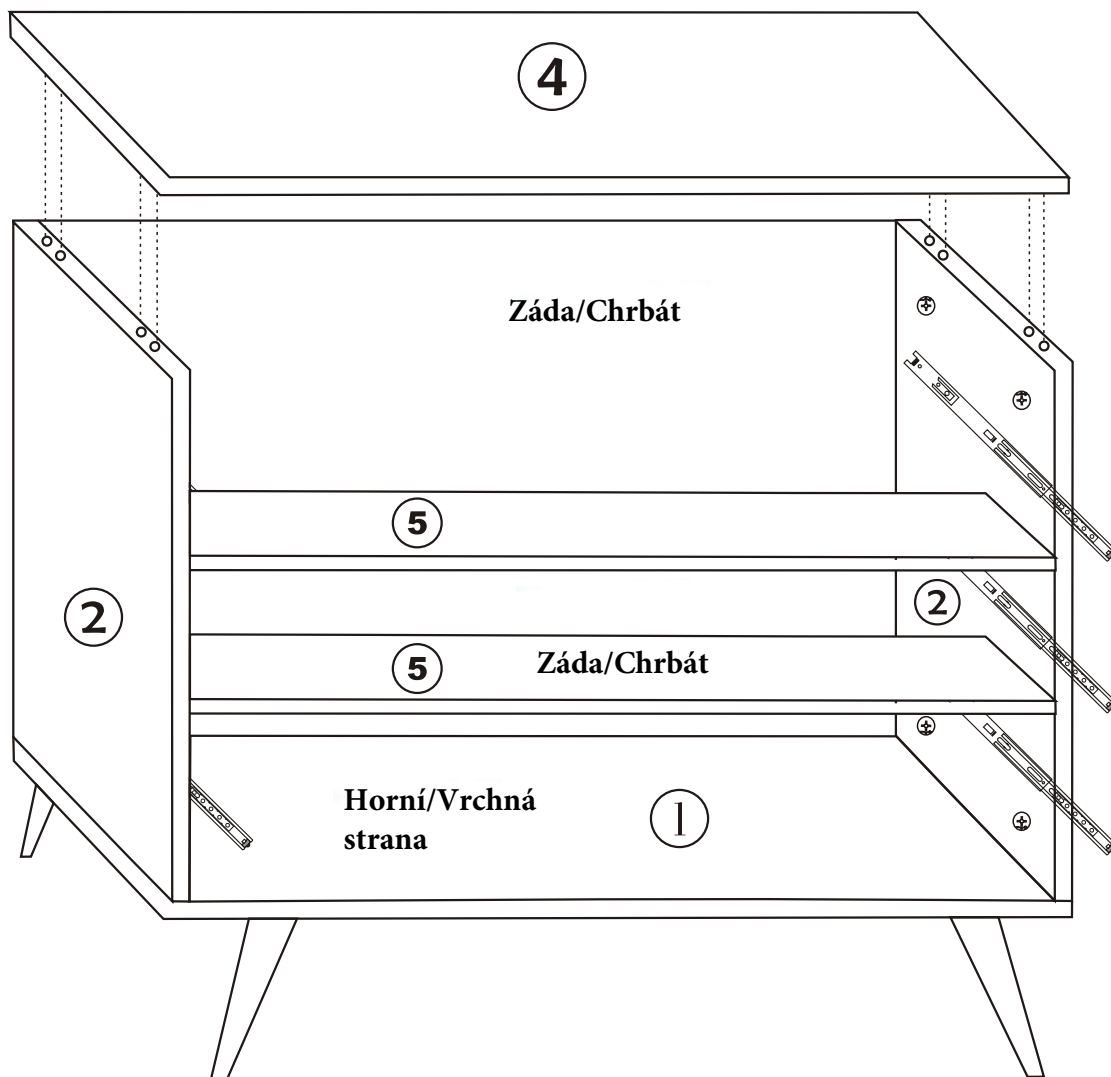

LIZA Komoda

Montážní/Montážny návod

LIZA Komoda

LIZA Komoda

Upozornění/Upozornenie

Minifix je spojovací materiál tohoto výrobku. Než začnete pracovat, prohlédněte si pozorně nákresy níže.

Minifix je spojovací materiál tohto výrobku. Než začnete pracovať, pozrite si pozorne nákresy nižšie.

Seznam dílů/Zoznam dielov

B10  4 X	A1 Minifix  24 X	A2 Minifix  24 X	B6  6 X
Z15  3 X	A3  24 X	N20 18 x 3,5 m  36 X	 3 X
R25  1 X			

Náhled/Náhľad

2

3

4

6

7