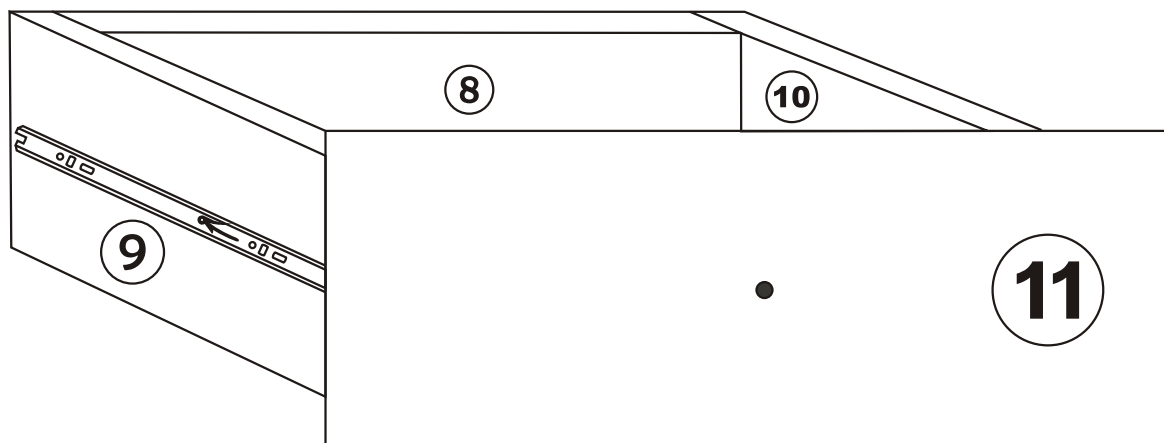

LIZA Komoda

Montážní/Montážny návod

LIZA Komoda

LIZA Komoda

Upozornění/Upozornenie

Minifix je spojovací materiál tohoto výrobku. Než začnete pracovat, prohlédněte si pozorně nákresy níže.

Minifix je spojovací materiál tohto výrobku. Než začnete pracovať, pozrite si pozorne nákresy nižšie.

Seznam dílů/Zoznam dielov

B10  4 X	A1 Minifix  24 X	A2 Minifix  24 X	B6  6 X
Z15  3 X	A3  24 X	N20 18 x 3,5 m  36 X	 3 X
R25  1 X			

Náhled/Náhľad

2

3

4

6

7