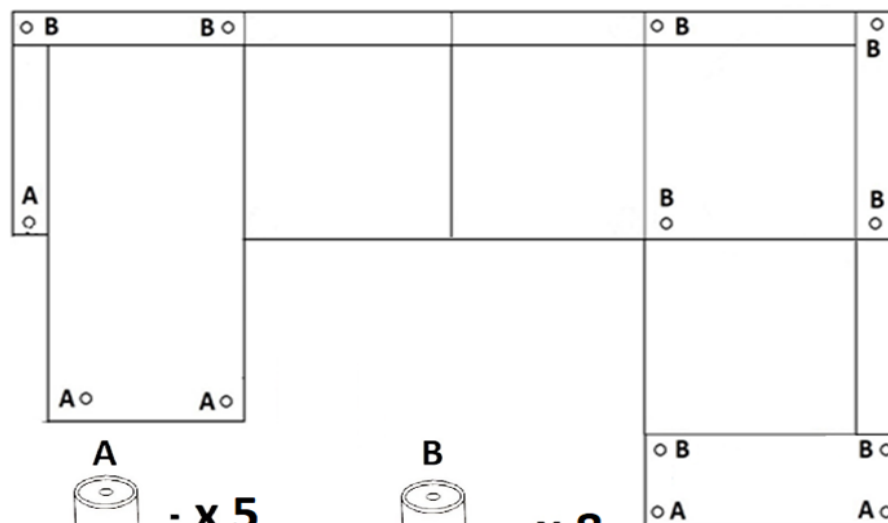

# HAMILTON OT-2F-R-1-DL

Po montáži nábytku je  
potřeba upravit (narovnat)  
látku

Po montáži nábytku je  
potřebné upravit  
(narovnat) látku

- x 5

**CHROM**  
CHRÓM

- x 8