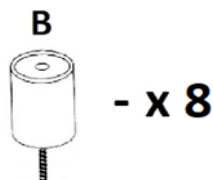

# HAMILTON OT-2F-R-1-DL

Po montáži nábytku je  
potřeba upravit (narovnat)  
látku

Po montáži nábytku je  
potřebné upravit  
(narovnat) látku

- x 5

**CHROM**  
CHRÓM

- x 8