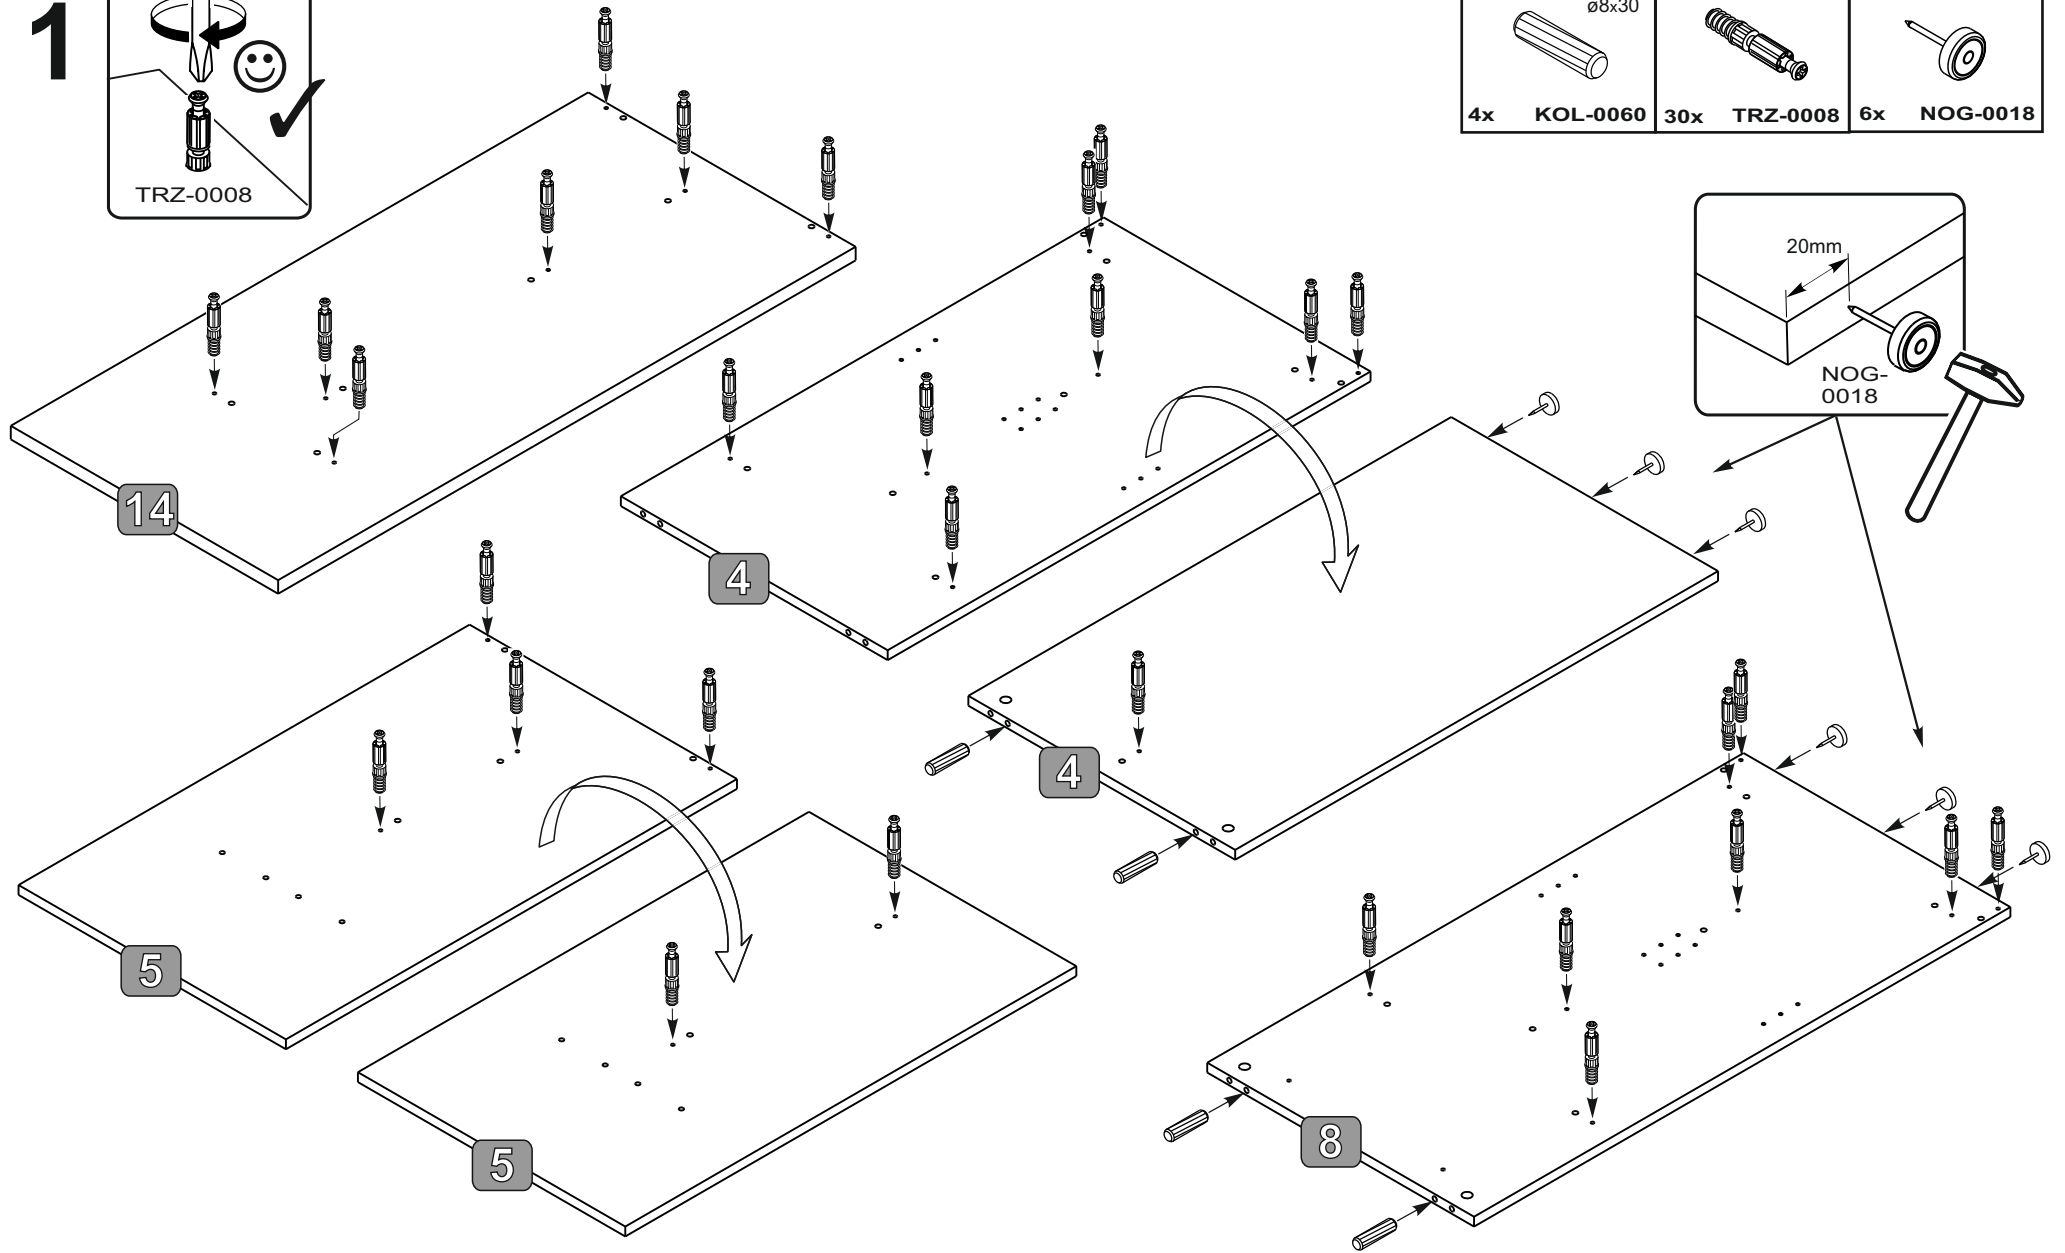

Nr	Ausmaß			St	Colli
1	250	250	15	1	1-1
2	888	79	79	1	1-1
3	545	90	15	1	1-1
4	903	499	16	1	1-1
5	844	500	16	1	1-1
6	300	84	15	1	1-1
7	593	84	15	1	1-1
8	1003	499	16	1	1-1
9	972	220	15	1	1-1
10	231	220	16	2	1-1
11	231	220	16	2	1-1
12	498	220	16	1	1-1
13	220	60	16	2	1-1
14	1080	500	22	1	1-1

1

TRZ-0008

 ø8x30		
4x KOL-0060	30x TRZ-0008	6x NOG-0018

2

3

4

7

		
6x MIM-0017	2x WKR-0062 L 50	1x KLU-0005

8

9

10

11

12