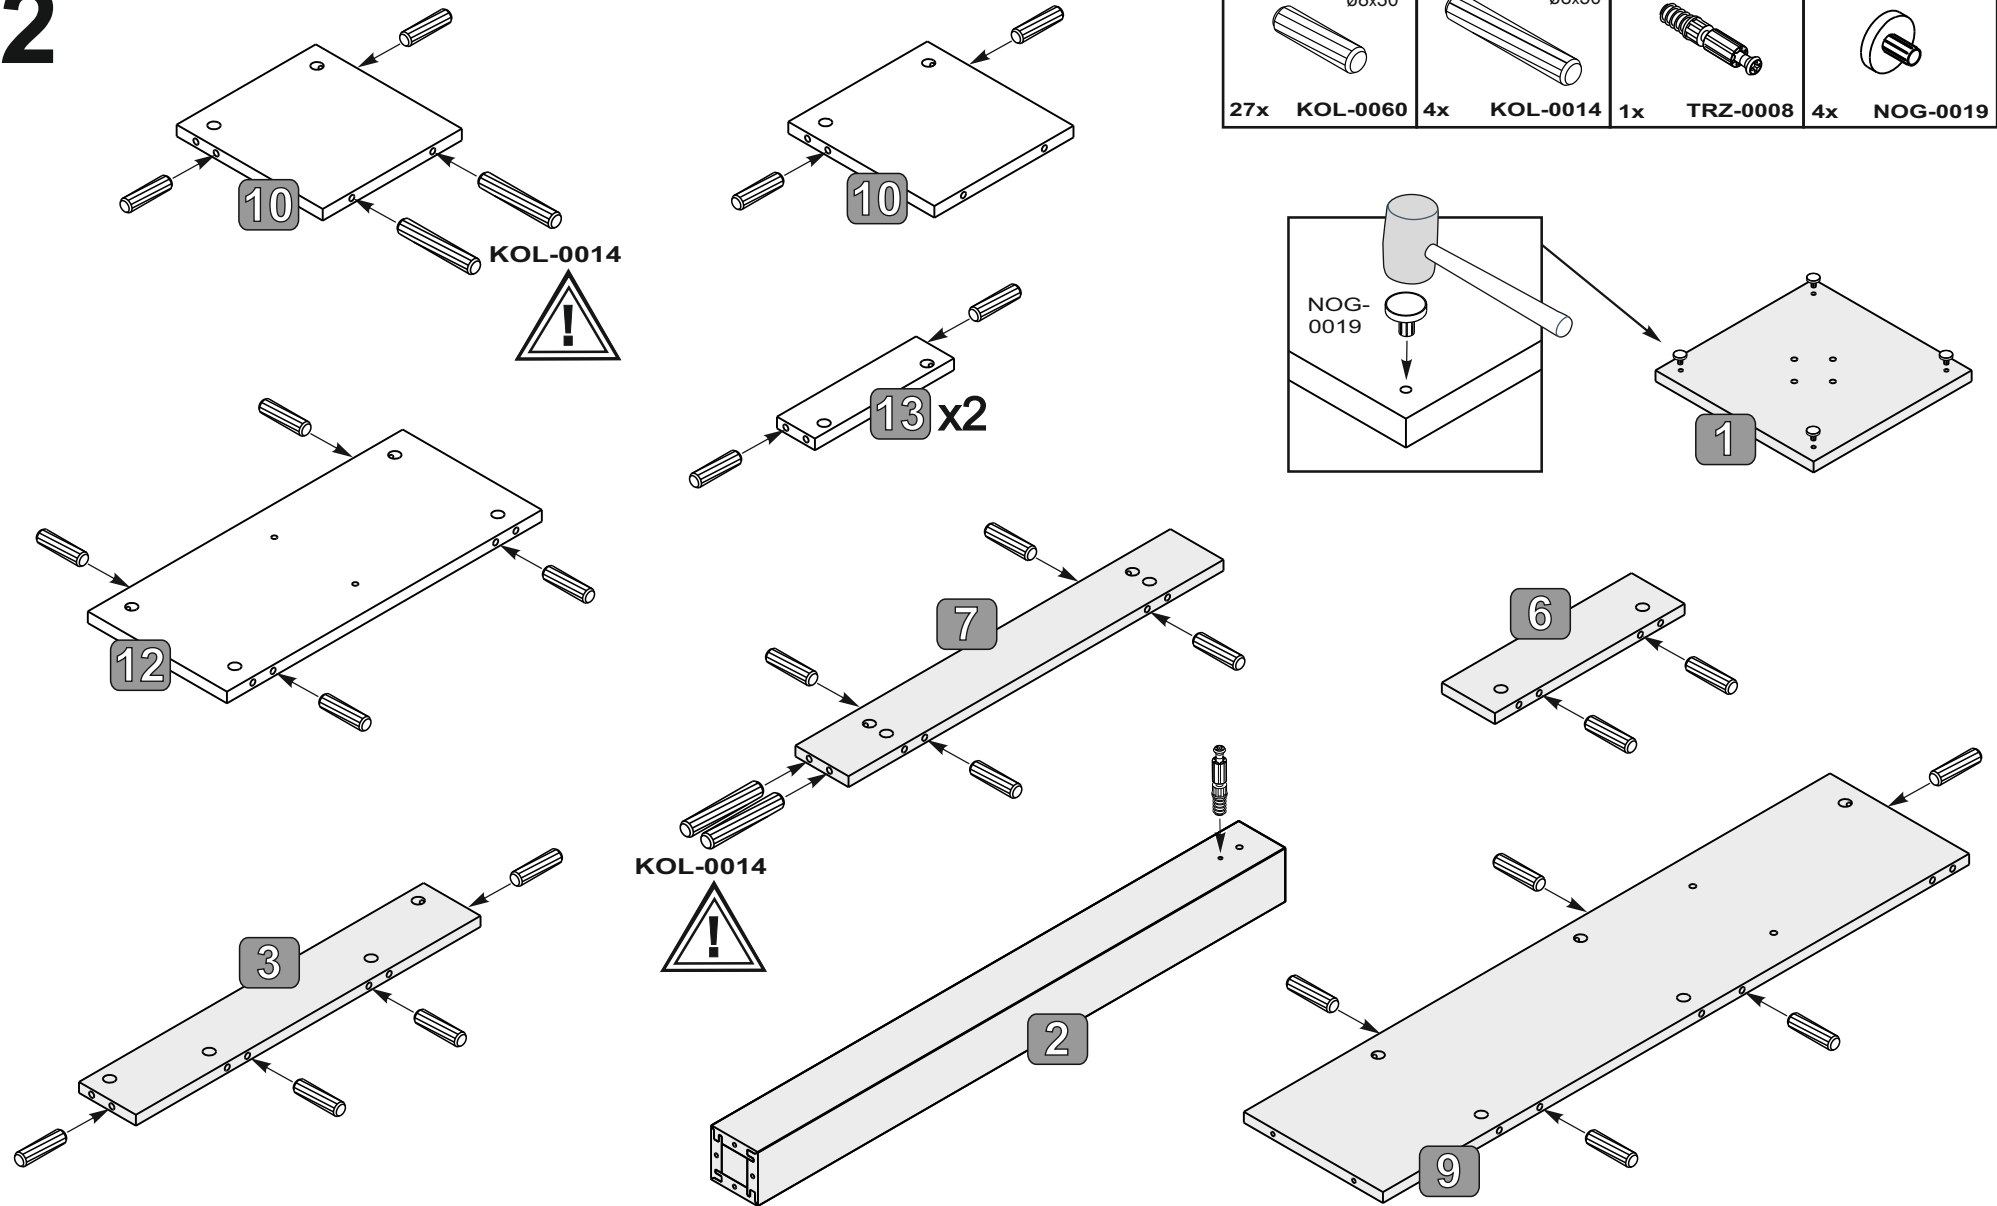

Nr	Ausmaß			St	Colli
1	250	250	15	1	1-1
2	888	79	79	1	1-1
3	545	90	15	1	1-1
4	903	499	16	1	1-1
5	844	500	16	1	1-1
6	300	84	15	1	1-1
7	593	84	15	1	1-1
8	1003	499	16	1	1-1
9	972	220	15	1	1-1
10	231	220	16	2	1-1
11	231	220	16	2	1-1
12	498	220	16	1	1-1
13	220	60	16	2	1-1
14	1080	500	22	1	1-1

1

TRZ-0008

 ø8x30		
4x KOL-0060	30x TRZ-0008	6x NOG-0018

2

3

4

7

		
6x MIM-0017	2x WKR-0062 L 50	1x KLU-0005

8

9

10

11

12