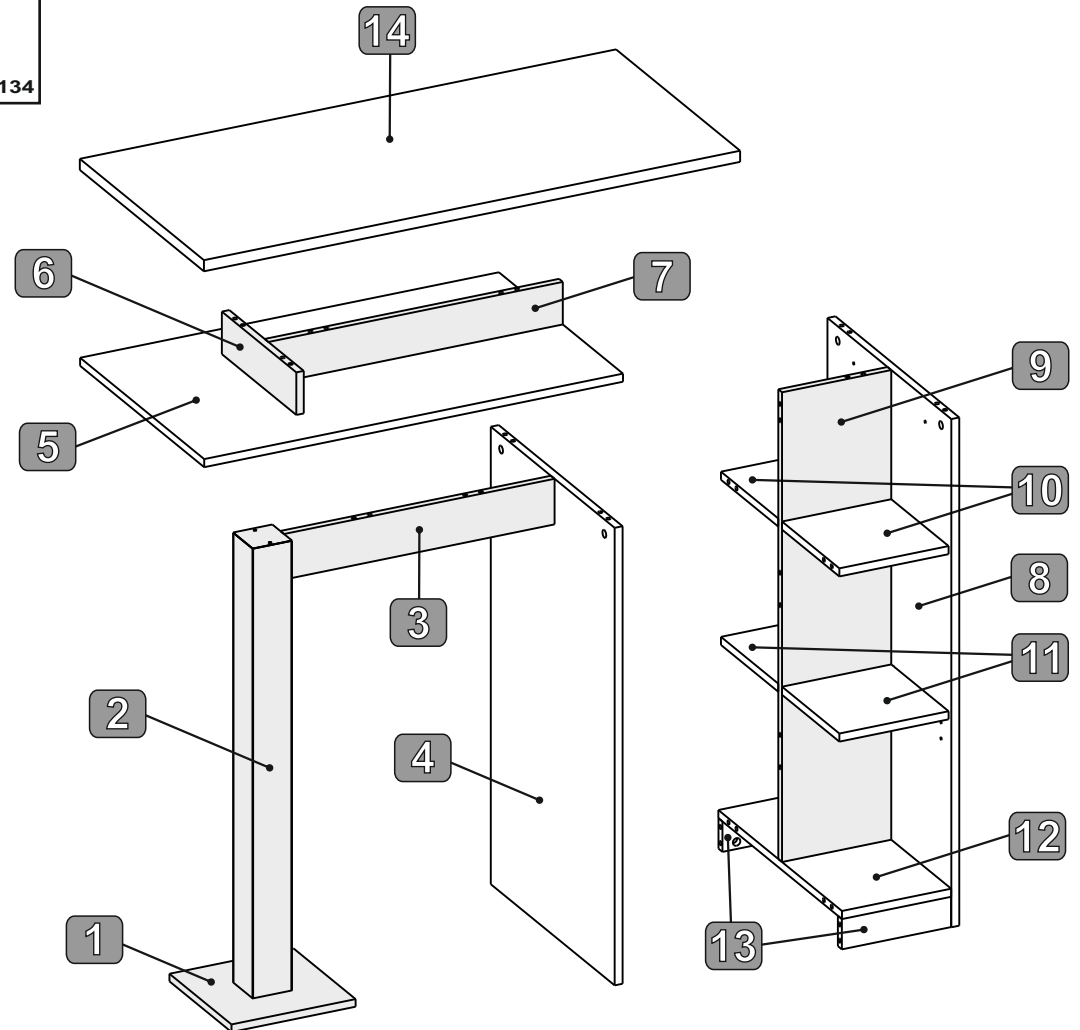

Nr	Ausmaß			St	Colli
1	250	250	15	1	1-1
2	888	79	79	1	1-1
3	545	90	15	1	1-1
4	903	499	16	1	1-1
5	844	500	16	1	1-1
6	300	84	15	1	1-1
7	593	84	15	1	1-1
8	1003	499	16	1	1-1
9	972	220	15	1	1-1
10	231	220	16	2	1-1
11	231	220	16	2	1-1
12	498	220	16	1	1-1
13	220	60	16	2	1-1
14	1080	500	22	1	1-1

1

TRZ-0008

 ø8x30		
4x KOL-0060	30x TRZ-0008	6x NOG-0018

2

3

4

7

		
6x MIM-0017	2x WKR-0062 L 50	1x KLU-0005

8

9

10

11

12