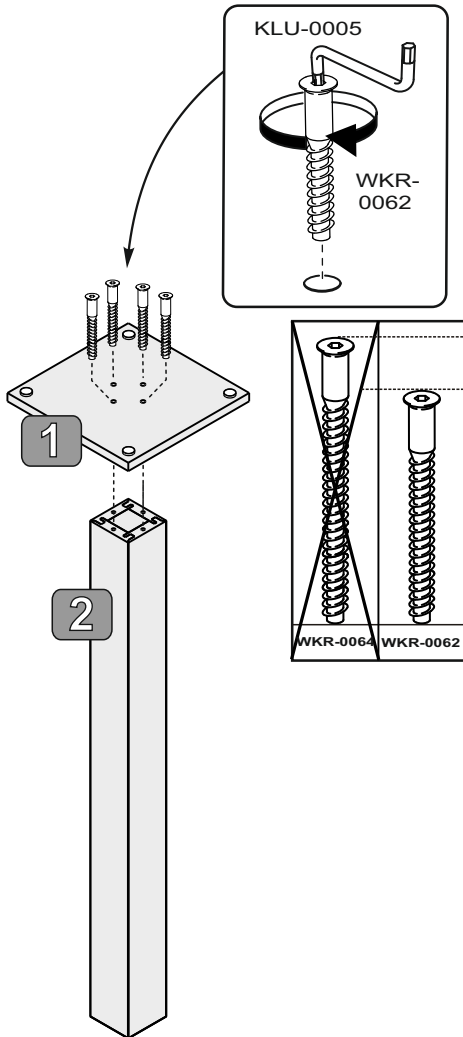

Nr	Ausmaß			St	Colli
1	250	250	15	1	1-1
2	888	79	79	1	1-1
3	545	90	15	1	1-1
4	903	499	16	1	1-1
5	844	500	16	1	1-1
6	300	84	15	1	1-1
7	593	84	15	1	1-1
8	1003	499	16	1	1-1
9	972	220	15	1	1-1
10	231	220	16	2	1-1
11	231	220	16	2	1-1
12	498	220	16	1	1-1
13	220	60	16	2	1-1
14	1080	500	22	1	1-1

1

TRZ-0008

 ø8x30		
4x KOL-0060	30x TRZ-0008	6x NOG-0018

2

3

4

7

		
6x MIM-0017	2x WKR-0062 L 50	1x KLU-0005

8

9

10

11

12