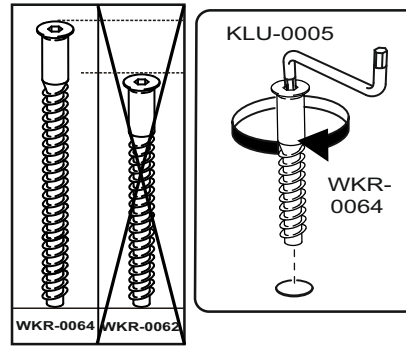

Nr	Ausmaß			St	Colli
1	250	250	15	1	1-1
2	888	79	79	1	1-1
3	545	90	15	1	1-1
4	903	499	16	1	1-1
5	844	500	16	1	1-1
6	300	84	15	1	1-1
7	593	84	15	1	1-1
8	1003	499	16	1	1-1
9	972	220	15	1	1-1
10	231	220	16	2	1-1
11	231	220	16	2	1-1
12	498	220	16	1	1-1
13	220	60	16	2	1-1
14	1080	500	22	1	1-1

1

TRZ-0008

 ø8x30		
4x KOL-0060	30x TRZ-0008	6x NOG-0018

2

3

4

7

		
6x MIM-0017	2x WKR-0062 L 50	1x KLU-0005