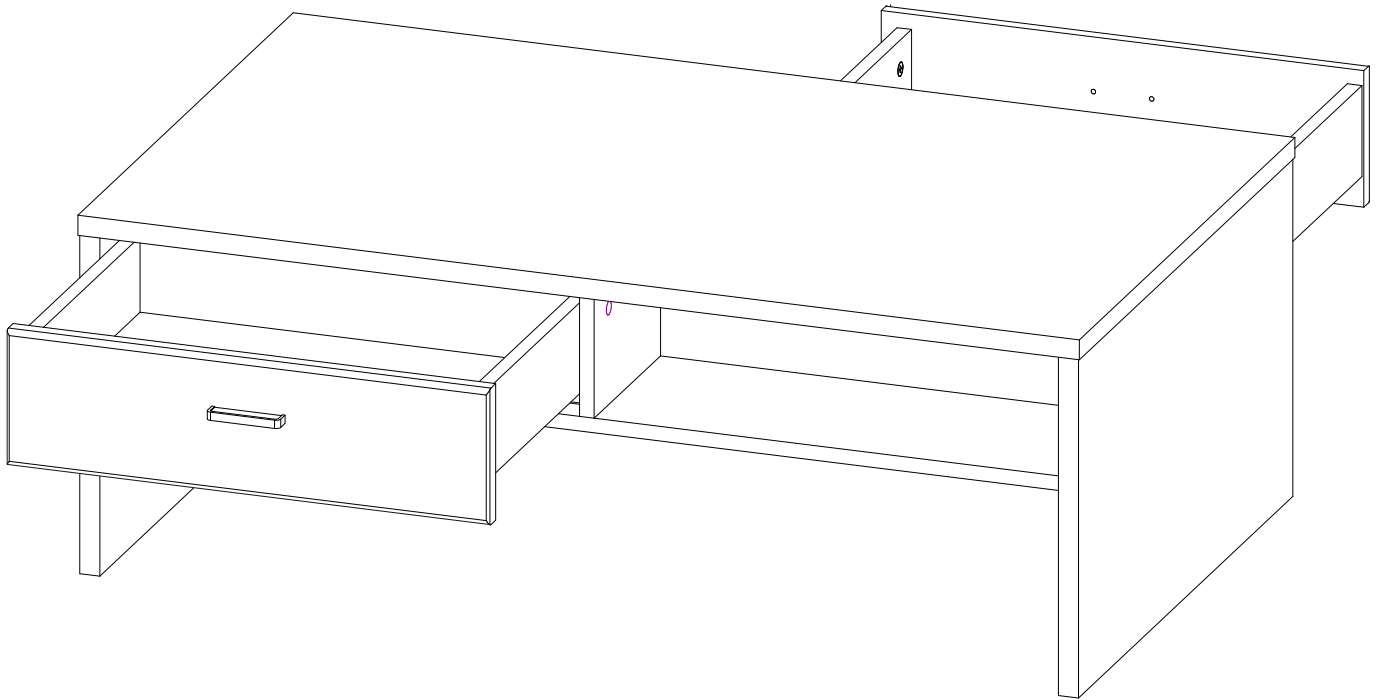

# 6

27x Ø 16 s2	7x Ø 15mm s59	4x φ3x16 mm p20
-------------------	---------------------	-----------------------

<http://www.innostyle-mvg.de>

BG	Bulgarisch	български
CS	Tschechisch	čeština
DA	Dänisch	Dansk
DE	Deutsch	Deutsch
ET	Estnisch	Eesti
EL	Griechisch	ελληνικά
EN	Englisch	English
ES	Spanisch	español
FR	Französisch	Français
FI	Finnisch	suomalainen
HR	Kroatisch	hrvatski
HU	Ungarisch	magyar
IT	Italienisch	Italiano
LV	Lettisch	Latvijas
LT	Litauisch	Lietuvos
NL	Niederländisch	Nederlands
PL	Polnisch	Polski
PT	Portugiesisch	português
RO	Rumänisch	român
SK	Slowakisch	slovenský
SL	Slowenisch	slovenščina
SV	Schwedisch	Svenska