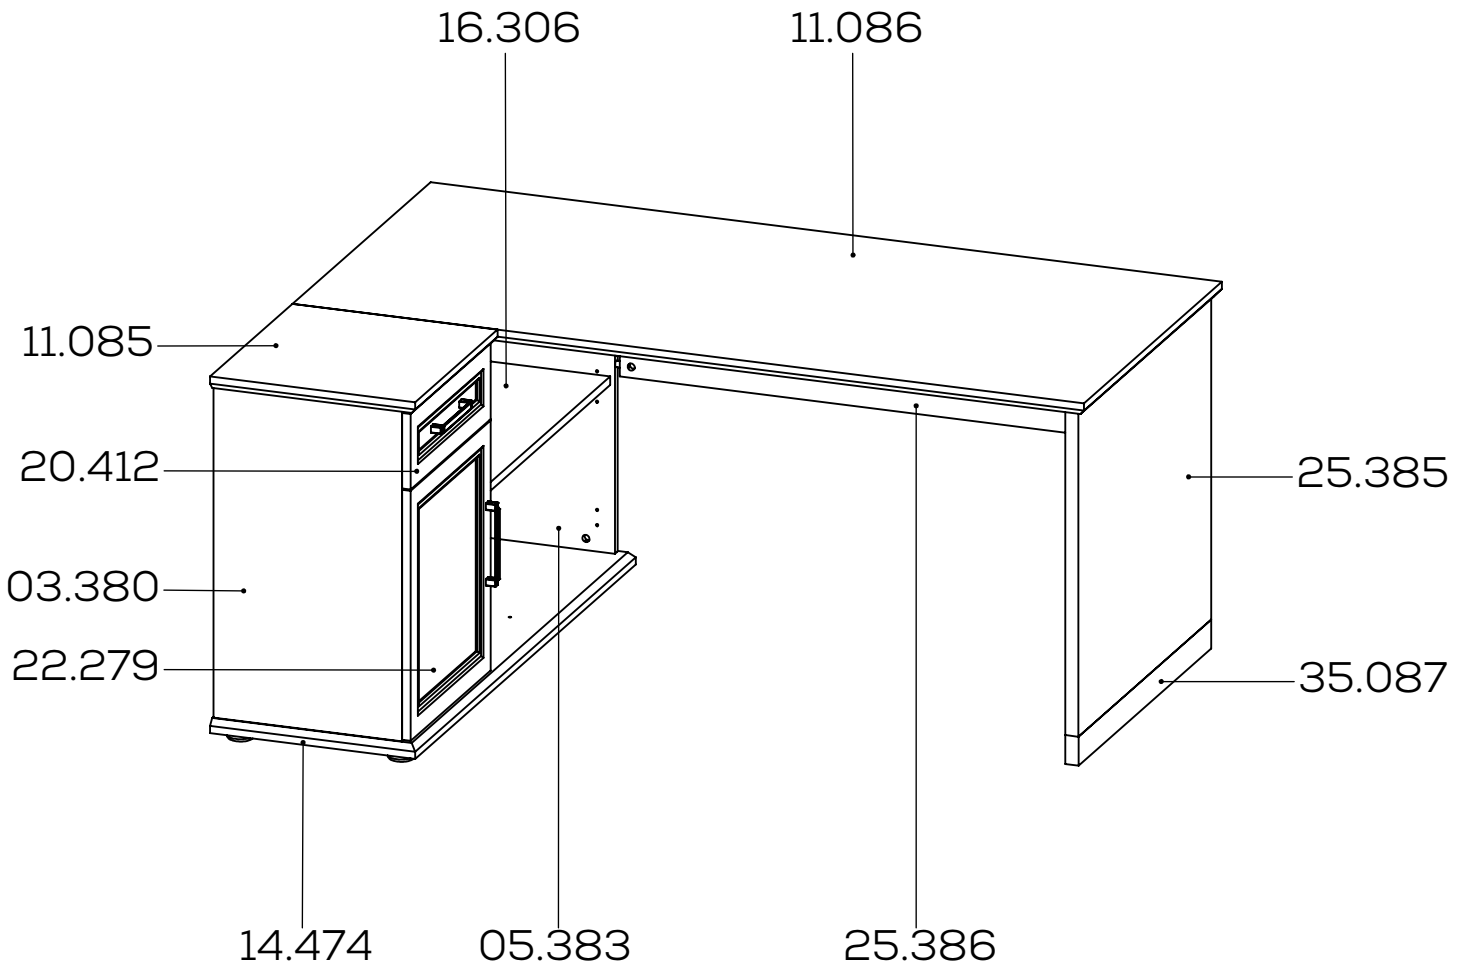

02.11.2020

1

90 min

maja-moebel.de

K837

E709330

Filz

E709407
378 x 333 x
3,5 mm