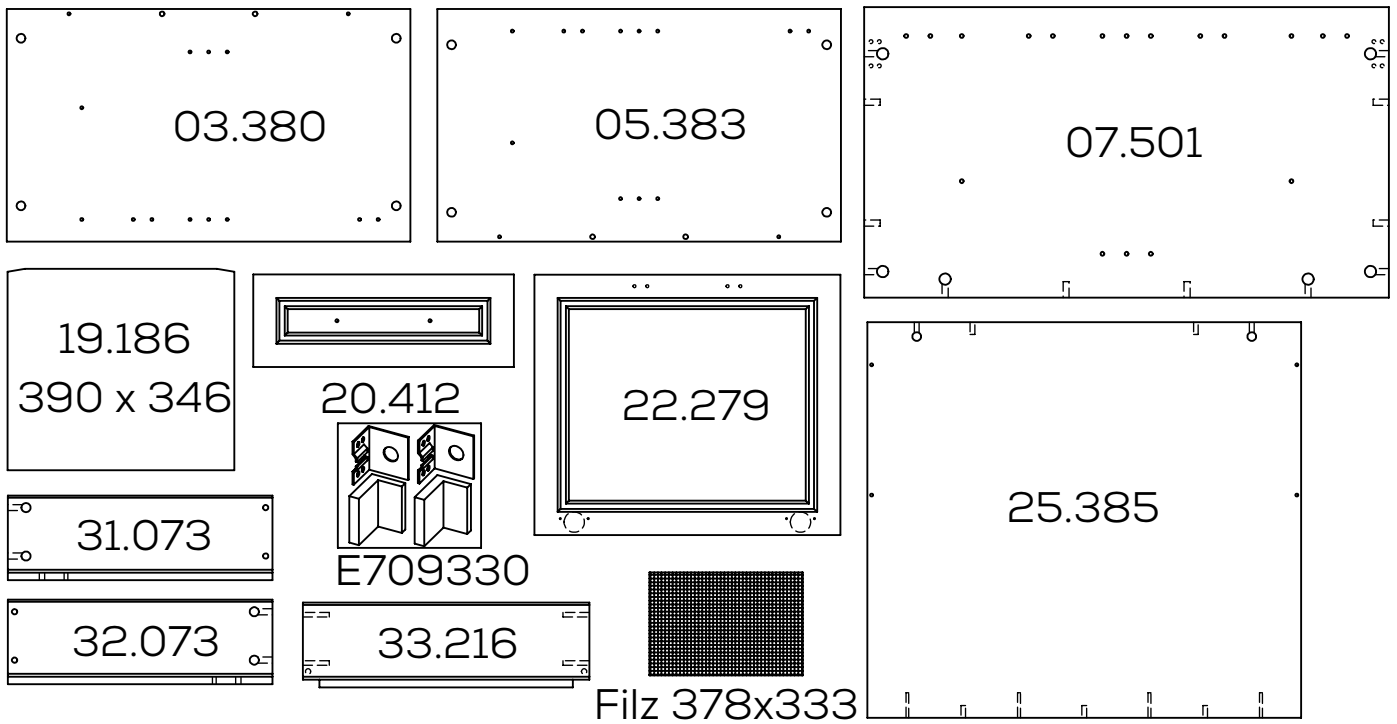

MEDIA

OFFICE

LIVING

MAJA
MÖBEL

K837

90 min

26.10.2020

1