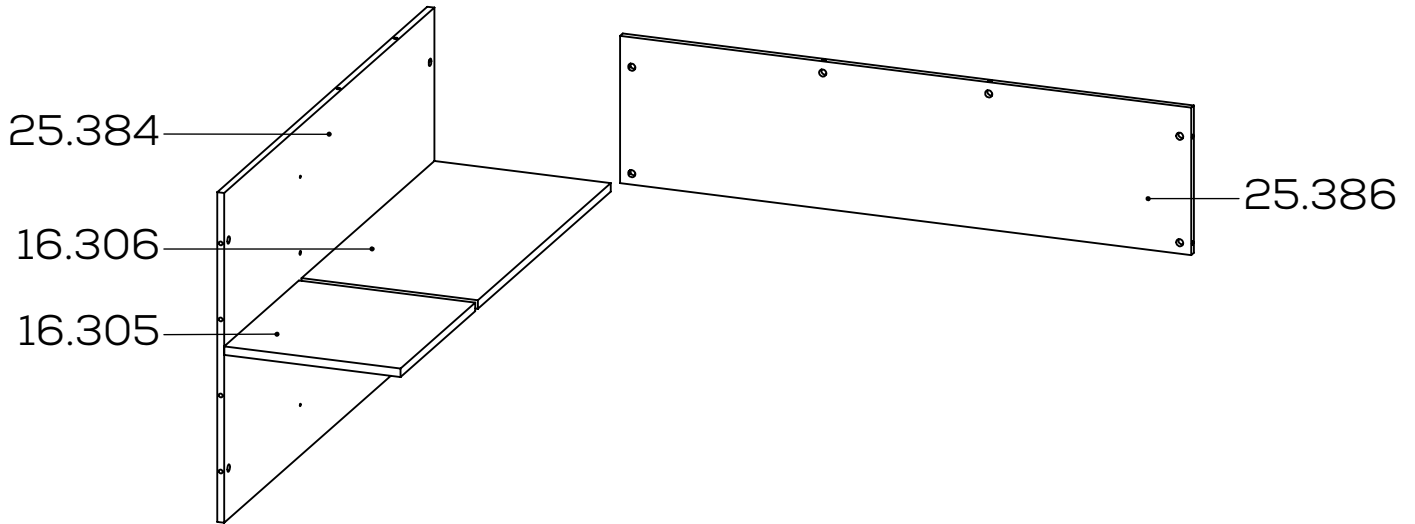

90 min

20.10.2020

1

maja-moebel.de