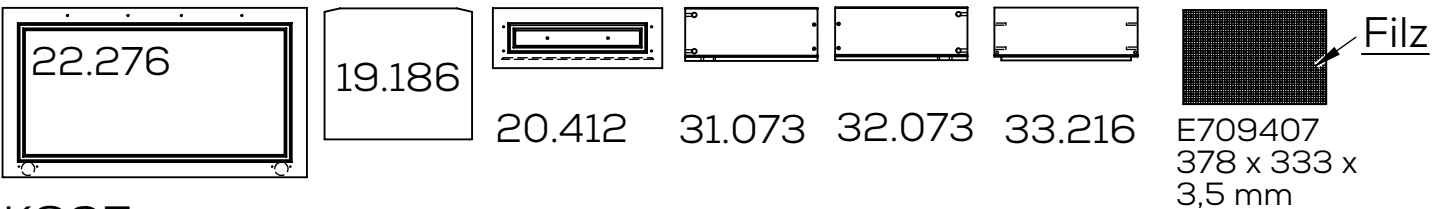

K826

K833

K841

K576

K825

K574/K575

K573