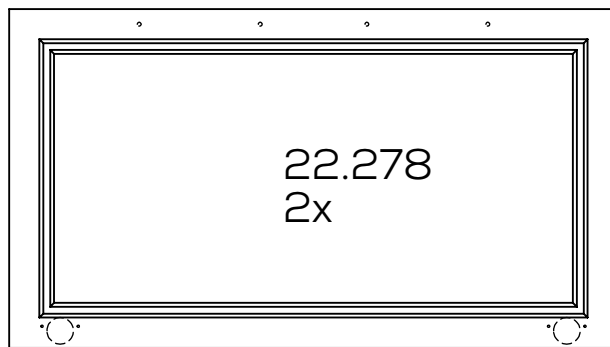

33.216
2x

MEDIA

OFFICE

LIVING

MAJA
MÖBEL

K574

90 min

22.10.2020