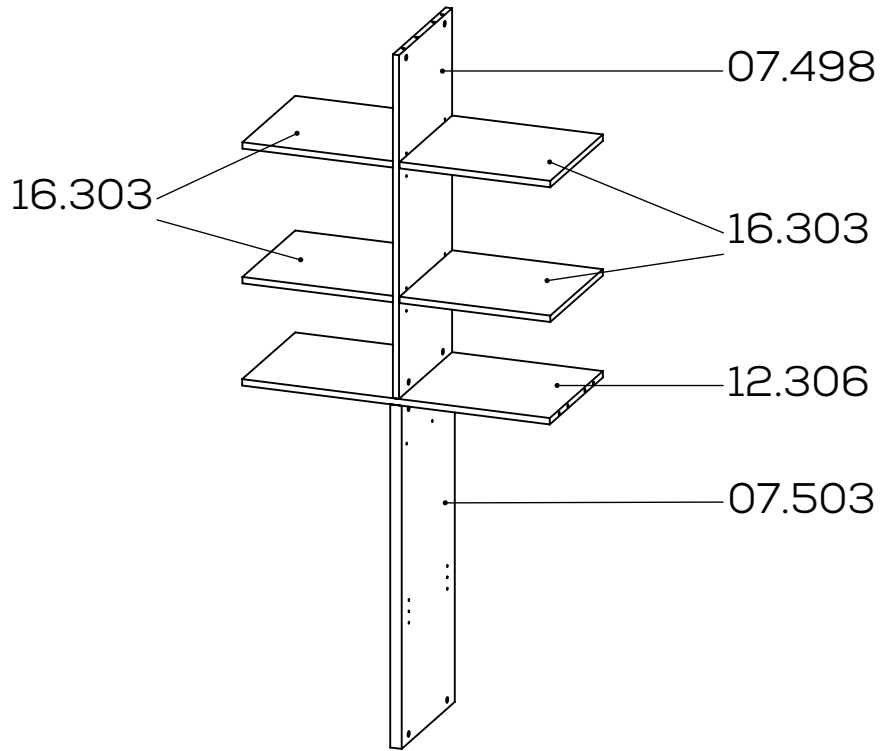

		<p>90 min</p>	
<p>26.10.2020</p>	<p>1</p>	<p></p>	<p>maja-moebel.de</p>

MEDIA

OFFICE

LIVING

MAJA
MÖBEL

K826

07.503	07.498	12.306	16.303 4x
--------	--------	--------	--------------

21.10.2020	1	90 min	maja-moebel.de