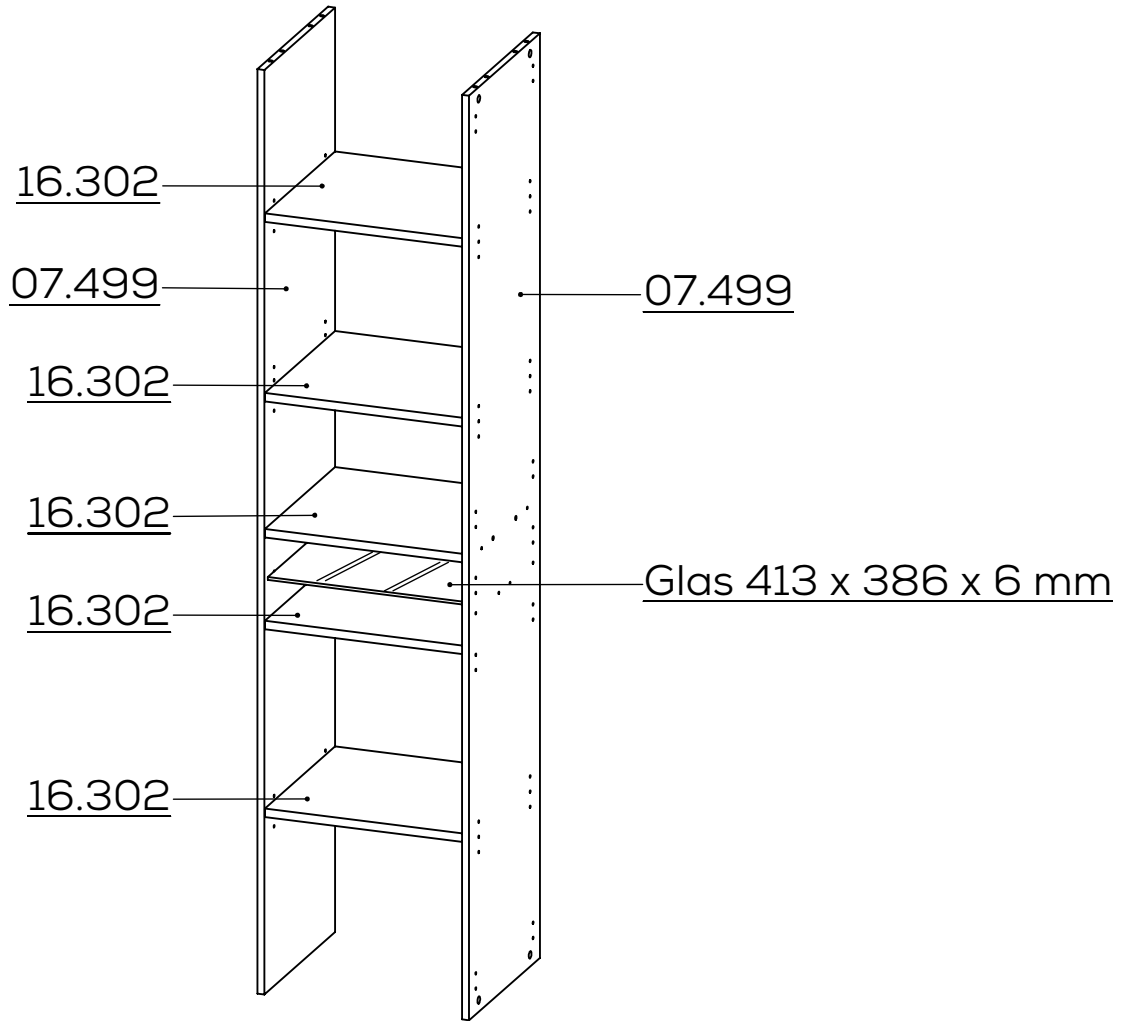

1

maja-moebel.de

MEDIA

OFFICE

LIVING

MAJA
MÖBEL

K825

<p>07.499 2x</p>	<p>16.302 5x</p>	<p>Glas 413 x 386</p>
------------------	----------------------	---------------------------