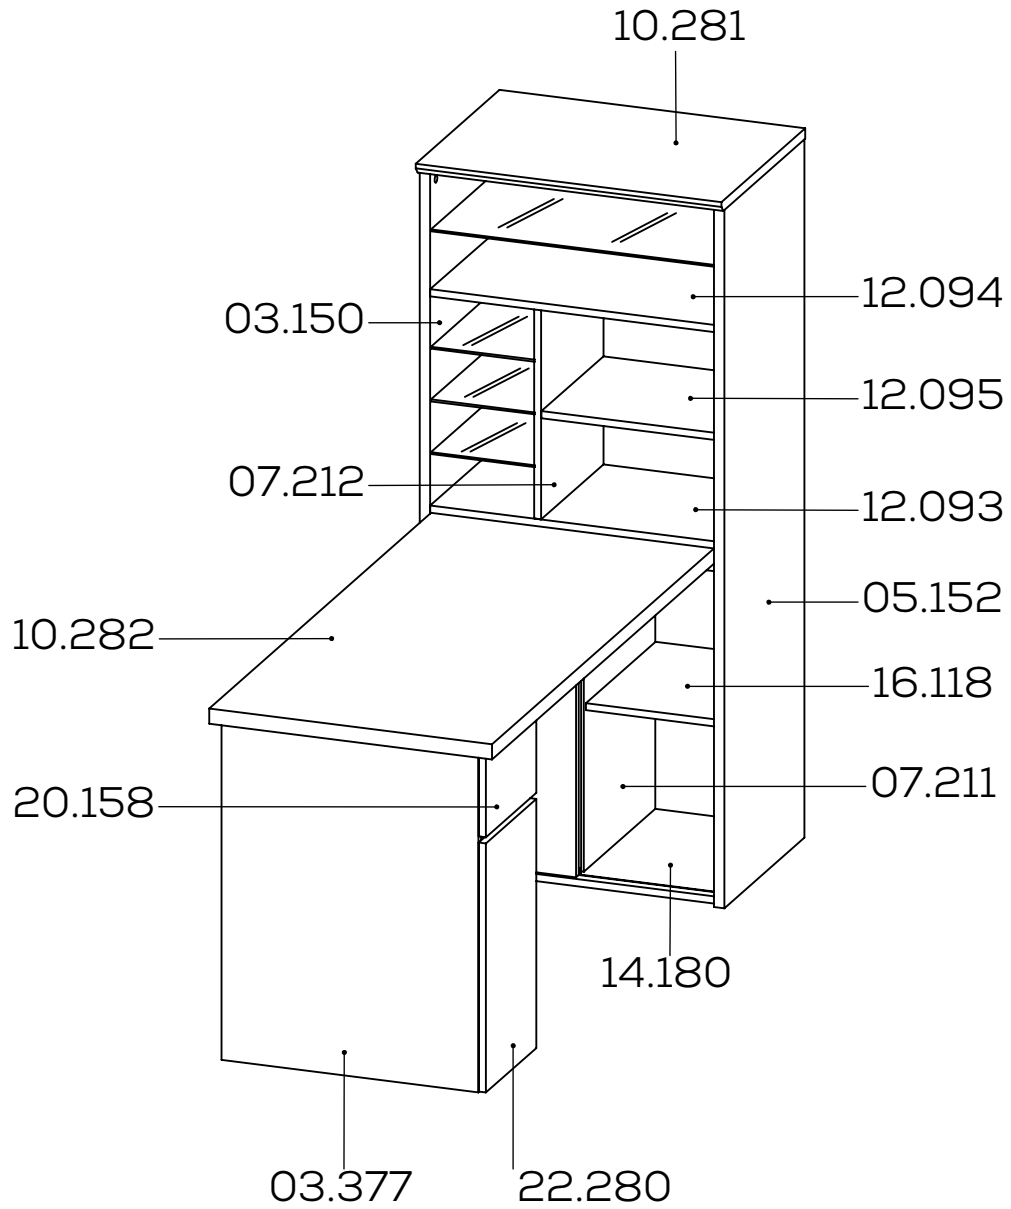

MEDIA

OFFICE

LIVING

MAJA
MÖBEL

K849

05.11.2020

1

maja-moebel.de

K848

Glasplatte
219 x 347 x 4

K849

K847

K581

31.062

19.080

32.062