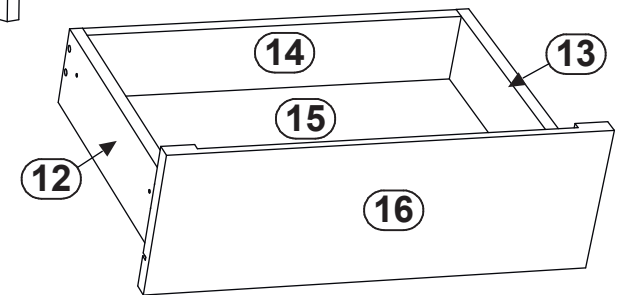

RTV MEZO 160

MONTÁŽNÍ/ MONTÁŽNY NÁVOD

A	B	C(mm)		Balik
1	001	400	393	1/1
2	002	400	393	1/1
3	003	400	382	1/1
4	004	400	382	1/1
5	005	585	382	1/1
6	006	1601	400	1/1
7	007	1601	422	1/1
8	008	1581	407	1/1
9	009	474	362	1/1
10	010	496	404	1/1
11	011	496	404	1/1
12	012	350	100	1/1
13	013	350	100	1/1
14	014	528	86	1/1
15	015	542	357	1/1
16	016	597	184	1/1