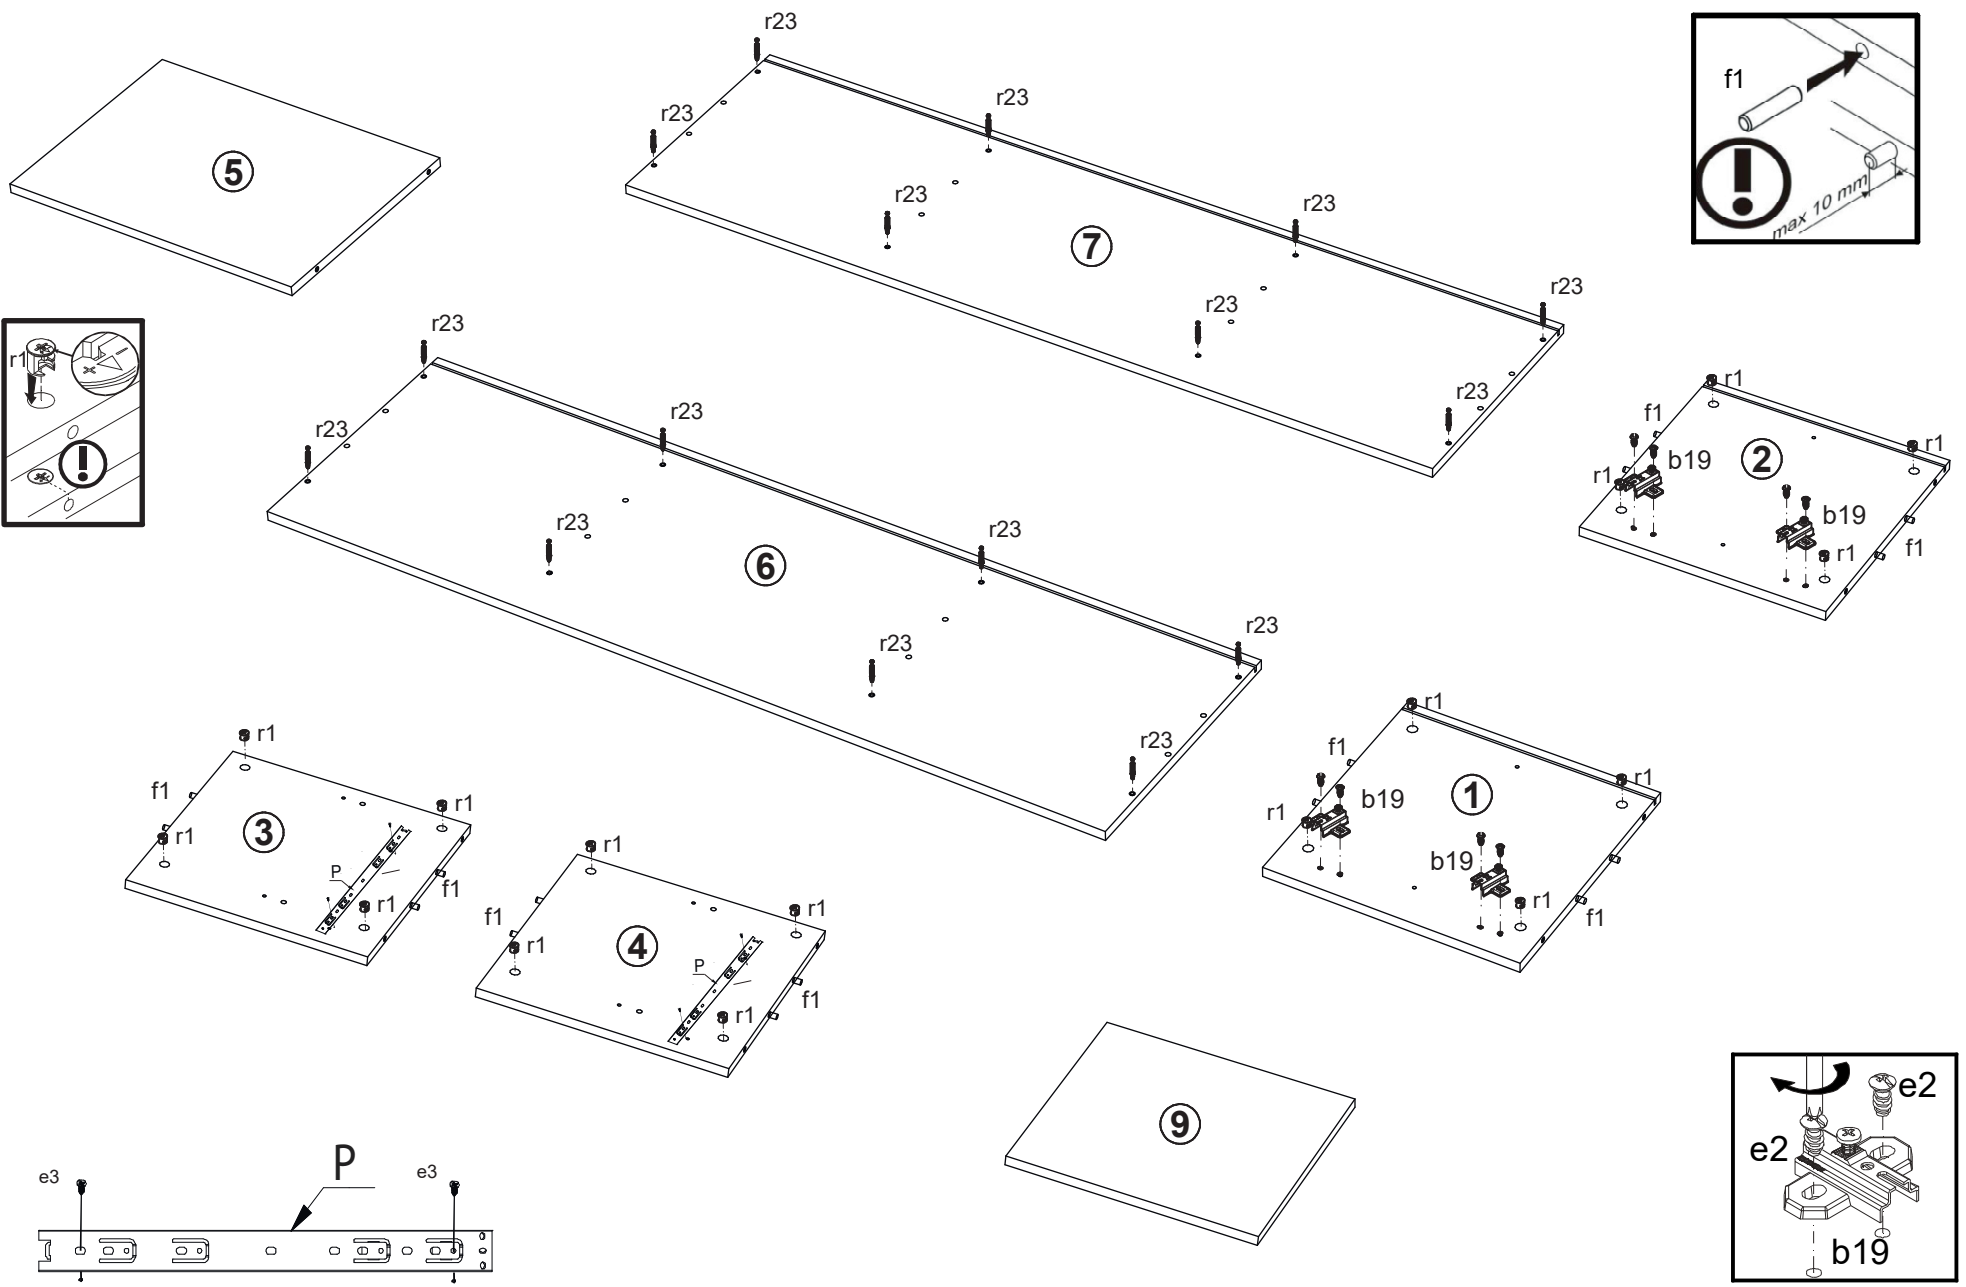

RTV MEZO 160

MONTÁŽNÍ/ MONTÁŽNY NÁVOD

A	B	C(mm)		Balik
1	001	400	393	1/1
2	002	400	393	1/1
3	003	400	382	1/1
4	004	400	382	1/1
5	005	585	382	1/1
6	006	1601	400	1/1
7	007	1601	422	1/1
8	008	1581	407	1/1
9	009	474	362	1/1
10	010	496	404	1/1
11	011	496	404	1/1
12	012	350	100	1/1
13	013	350	100	1/1
14	014	528	86	1/1
15	015	542	357	1/1
16	016	597	184	1/1

1

2

3

6

7