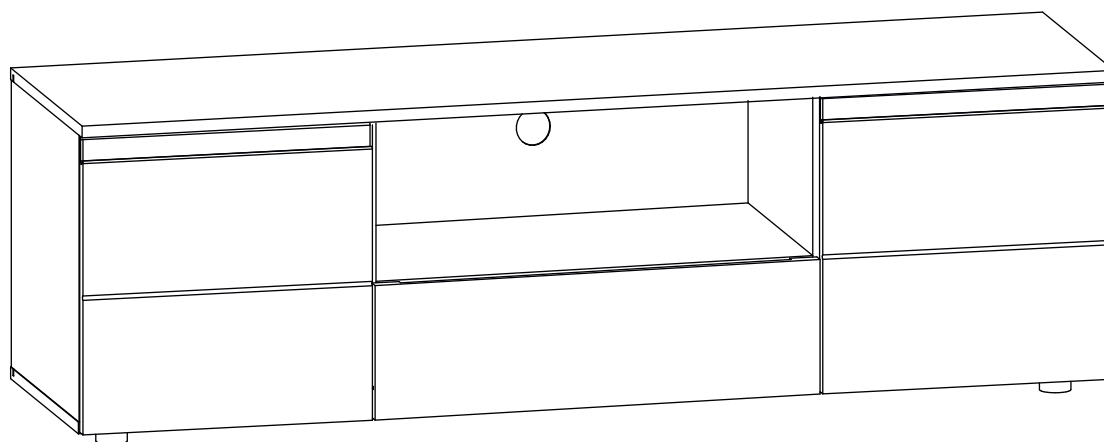

RTV MEZO 160

MONTÁŽNÍ/ MONTÁŽNY NÁVOD

A	B	C(mm)		Balik
1	001	400	393	1/1
2	002	400	393	1/1
3	003	400	382	1/1
4	004	400	382	1/1
5	005	585	382	1/1
6	006	1601	400	1/1
7	007	1601	422	1/1
8	008	1581	407	1/1
9	009	474	362	1/1
10	010	496	404	1/1
11	011	496	404	1/1
12	012	350	100	1/1
13	013	350	100	1/1
14	014	528	86	1/1
15	015	542	357	1/1
16	016	597	184	1/1