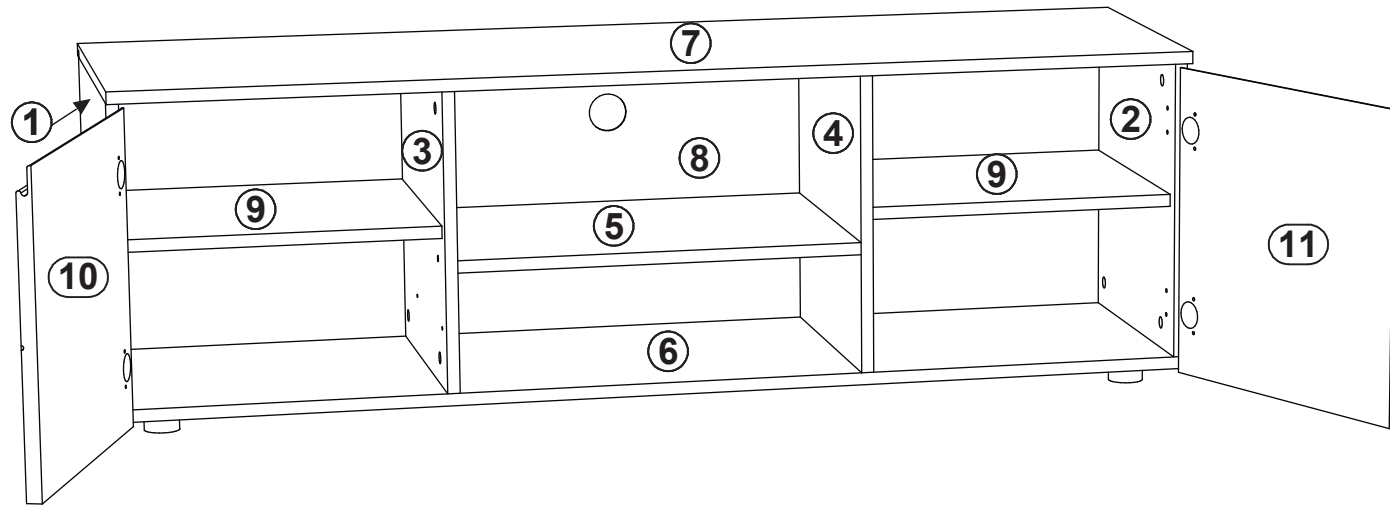

RTV MEZO 160

MONTÁŽNÍ/ MONTÁŽNY NÁVOD

A	B	C(mm)		Balik
1	001	400	393	1/1
2	002	400	393	1/1
3	003	400	382	1/1
4	004	400	382	1/1
5	005	585	382	1/1
6	006	1601	400	1/1
7	007	1601	422	1/1
8	008	1581	407	1/1
9	009	474	362	1/1
10	010	496	404	1/1
11	011	496	404	1/1
12	012	350	100	1/1
13	013	350	100	1/1
14	014	528	86	1/1
15	015	542	357	1/1
16	016	597	184	1/1