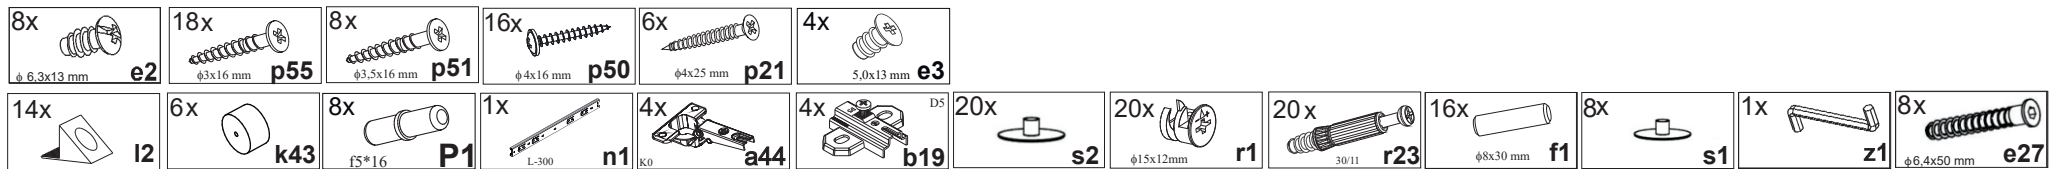

RTV MEZO 160

MONTÁŽNÍ/ MONTÁŽNY NÁVOD

A	B	C(mm)		Balik
1	001	400	393	1/1
2	002	400	393	1/1
3	003	400	382	1/1
4	004	400	382	1/1
5	005	585	382	1/1
6	006	1601	400	1/1
7	007	1601	422	1/1
8	008	1581	407	1/1
9	009	474	362	1/1
10	010	496	404	1/1
11	011	496	404	1/1
12	012	350	100	1/1
13	013	350	100	1/1
14	014	528	86	1/1
15	015	542	357	1/1
16	016	597	184	1/1