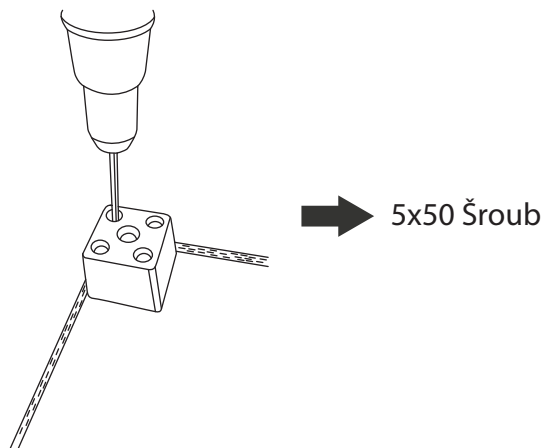

MANAMA Sedací souprava/Sedacia súprava

Pokud je část produktu poškozená, neváhejte nás kontaktovat.
Ak je časť produktu poškodená, neváhajte nás kontaktovať.

Seznam dílů/Zoznam dielov

Plastová noha 13 kusů/kusov

5x50 Šroub 39 kusů/kusov

1

Variabilní část pohovky lze osadit 2 ks koleček s brzdovým mechanismem nebo nožkami (součástí balení jsou obě varianty)

Variabilnú časť pohovky je možné osadiť 2 ks koliesok s brzdovým mechanizmom alebo nôžkami (súčasťou balenia sú obe varianty)