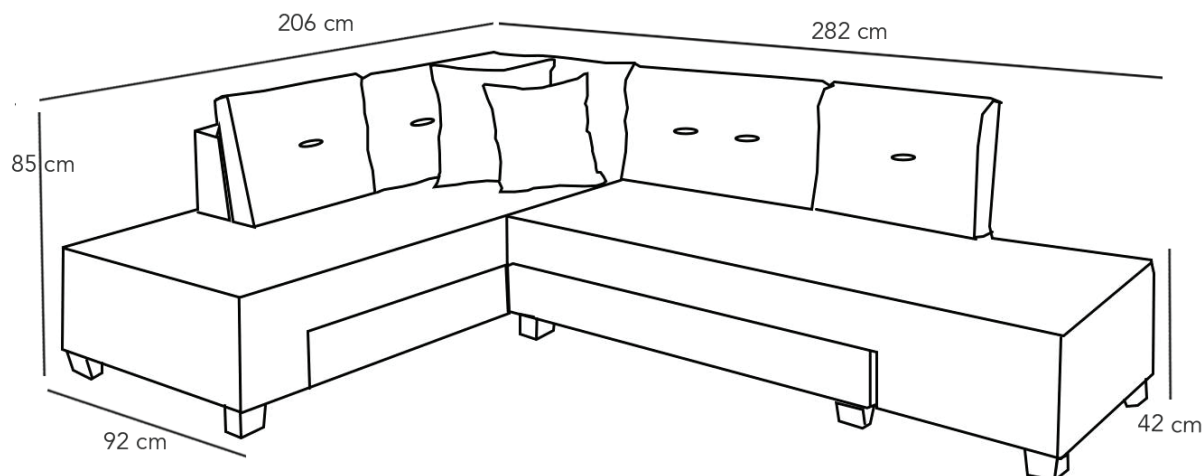

MANAMA Sedací souprava/Sedacia súprava

Vlastnosti produktu

Rám: Rám je kombinací dřeva a dřevotřísky/Rám je kombináciou dreva a drevotriesky

Nohy: Nohy jsou plastové se dřevěným vzhledem/Nohy sú plastové s dreveným vzhľadom