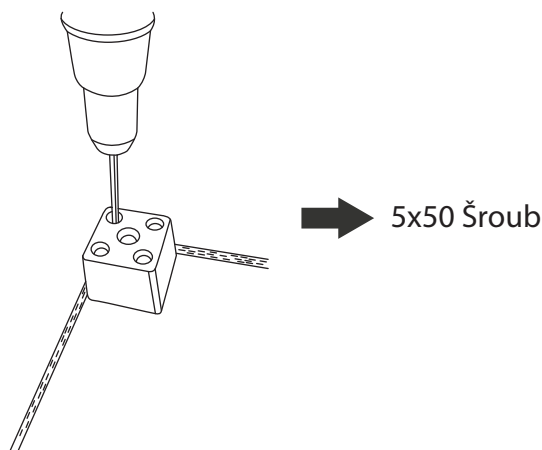

MANAMA Sedací souprava/Sedacia súprava

Pokud je část produktu poškozená, neváhejte nás kontaktovat.
Ak je časť produktu poškodená, neváhajte nás kontaktovať.

Seznam dílů/Zoznam dielov

Plastová noha 13 kusů/kusov

5x50 Šroub 39 kusů/kusov

1

Variabilní část pohovky lze osadit 2 ks koleček s brzdovým mechanismem nebo nožkami (součástí balení jsou obě varianty)

Variabilnú časť pohovky je možné osadiť 2 ks koliesok s brzdovým mechanizmom alebo nôžkami (súčasťou balenia sú obe varianty)