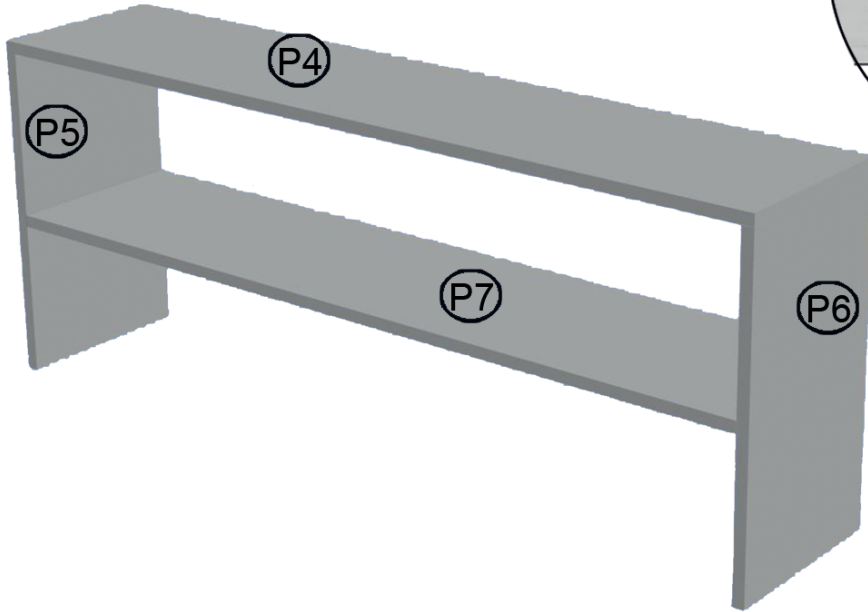

Po kontrole dielov, môžete produkt zmontovať.

Niektoré montážne diely sú v balení navyše.

V prípade problémov nás neváhajte kontaktovať.

Seznam montážních dílů/Zoznam montážnych dielov

šroub/skrutka x12  A15	upevňovací součástka x12 upevňovacia súčiastka  A16	motýlek/spojovací x8 uholník motýlik  A32	3,5 x 18 x35 šroub/skrutka  A07	věšák/vešiak x2  D03
3,5 x 50 šroub/skrutka x4  A18	hmoždinka x4  A19	díly pro věšák x2 diely na vešiak  D04	věšák/vešiak x1  D06	tyč x1  D05

P4 28x100 cm x1 	P5-P6 58,2x28 cm x2 	P7 96,4x28 cm x1 	P1 160x30 cm x1 	P2 20x28 cm x1 
P3 160x20 cm x1 	P8 - zrcadlo/zrkadlo 30x100 cm x1 			

1

2

3

4

5

(P8)