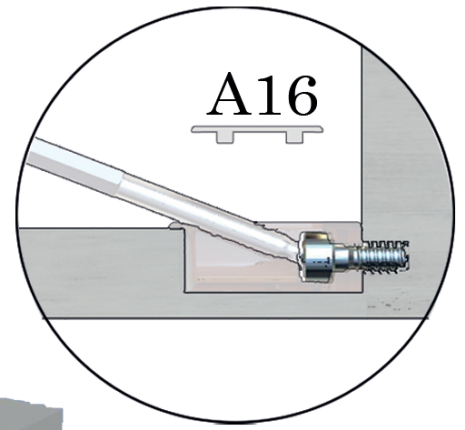

Po kontrole dielov, môžete produkt zmontovať.

Niektoré montážne diely sú v balení navyše.

V prípade problémov nás neváhajte kontaktovať.

Seznam montážních dílů/Zoznam montážnych dielov

šroub/skrutka x12  A15	upevňovací součástka x12 upevňovacia súčiastka  A16	motýlek/spojovací x8 uholník motýlik  A32	3,5 x 18 x35 šroub/skrutka  A07	věšák/vešiak x2  D03
3,5 x 50 šroub/skrutka x4  A18	hmoždinka x4  A19	díly pro věšák x2 diely na vešiak  D04	věšák/vešiak x1  D06	tyč x1  D05

P4 28x100 cm x1 	P5-P6 58,2x28 cm x2 	P7 96,4x28 cm x1 	P1 160x30 cm x1 	P2 20x28 cm x1 
P3 160x20 cm x1 	P8 - zrcadlo/zrkadlo 30x100 cm x1 			

1

2

3

4

5

(P8)