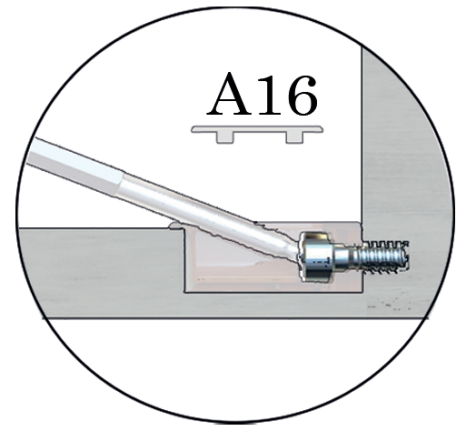

Po kontrole dielov, môžete produkt zmontovať.

Niektoré montážne diely sú v balení navyše.

V prípade problémov nás neváhajte kontaktovať.

Seznam montážních dílů/Zoznam montážnych dielov

šroub/skrutka x12  A15	upevňovací součástka x12 upevňovacia súčiastka  A16	motýlek/spojovací x8 uholník motýlik  A32	3,5 x 18 x35 šroub/skrutka  A07	věšák/vešiak x2  D03
3,5 x 50 šroub/skrutka x4  A18	hmoždinka x4  A19	díly pro věšák x2 diely na vešiak  D04	věšák/vešiak x1  D06	tyč x1  D05

P4 28x100 cm x1 	P5-P6 58,2x28 cm x2 	P7 96,4x28 cm x1 	P1 160x30 cm x1 	P2 20x28 cm x1 
P3 160x20 cm x1 	P8 - zrcadlo/zrkadlo 30x100 cm x1 			

1

2

3

4

5

(P8)