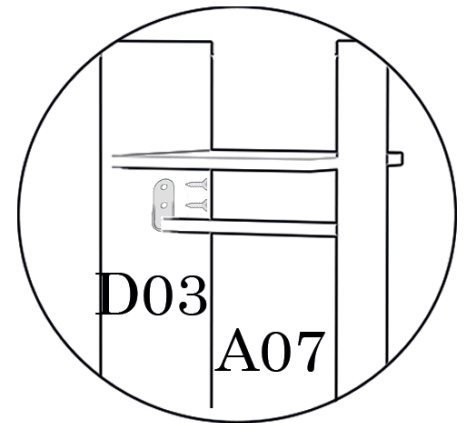

Po kontrole dielov, môžete produkt zmontovať.

Niektoré montážne diely sú v balení navyše.

V prípade problémov nás neváhajte kontaktovať.

Seznam montážních dílů/Zoznam montážnych dielov

šroub/skrutka x12  A15	upevňovací součástka x12 upevňovacia súčiastka  A16	motýlek/spojovací x8 uholník motýlik  A32	3,5 x 18 x35 šroub/skrutka  A07	věšák/vešiak x2  D03
3,5 x 50 šroub/skrutka x4  A18	hmoždinka x4  A19	díly pro věšák x2 diely na vešiak  D04	věšák/vešiak x1  D06	tyč x1  D05

P4 28x100 cm x1 	P5-P6 58,2x28 cm x2 	P7 96,4x28 cm x1 	P1 160x30 cm x1 	P2 20x28 cm x1 
P3 160x20 cm x1 	P8 - zrcadlo/zrkadlo 30x100 cm x1 			

1

2

3

4

5

(P8)