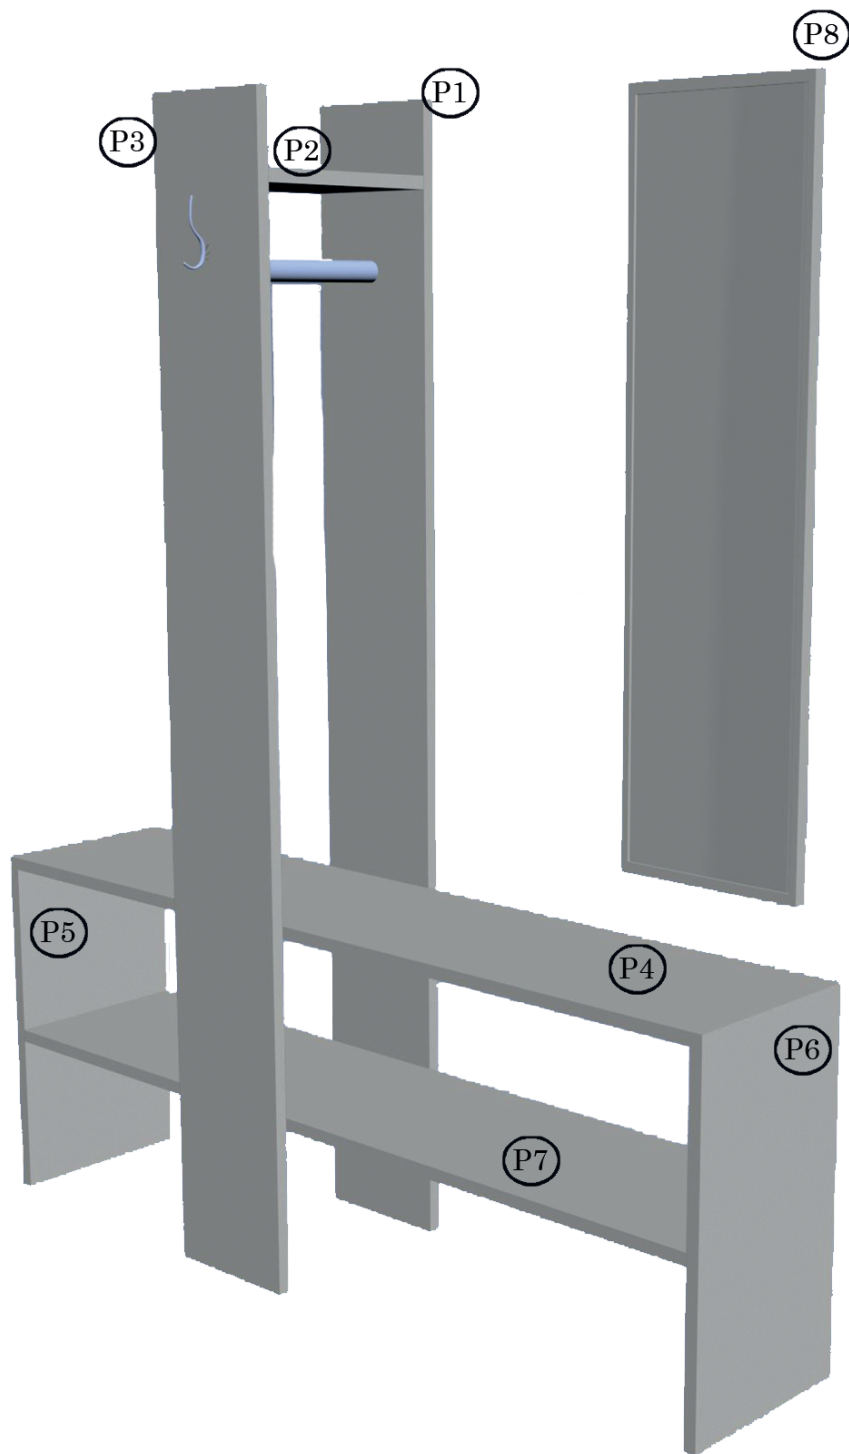

Po kontrole dielov, môžete produkt zmontovať.

Niektoré montážne diely sú v balení navyše.

V prípade problémov nás neváhajte kontaktovať.

Seznam montážních dílů/Zoznam montážnych dielov

šroub/skrutka x12  A15	upevňovací součástka x12 upevňovacia súčiastka  A16	motýlek/spojovací x8 uholník motýlik  A32	3,5 x 18 x35 šroub/skrutka  A07	věšák/vešiak x2  D03
3,5 x 50 šroub/skrutka x4  A18	hmoždinka x4  A19	díly pro věšák x2 diely na vešiak  D04	věšák/vešiak x1  D06	tyč x1  D05

P4 28x100 cm x1 	P5-P6 58,2x28 cm x2 	P7 96,4x28 cm x1 	P1 160x30 cm x1 	P2 20x28 cm x1 
P3 160x20 cm x1 	P8 - zrcadlo/zrkadlo 30x100 cm x1 			

1

2

3

4

5

(P8)