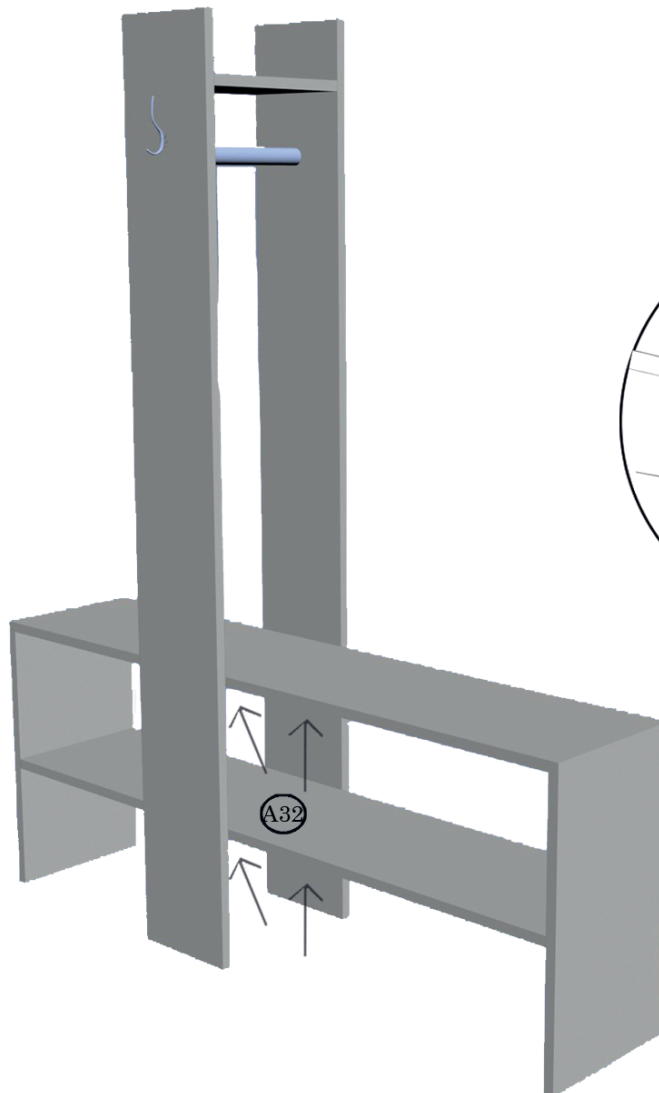

Po kontrole dielov, môžete produkt zmontovať.

Niektoré montážne diely sú v balení navyše.

V prípade problémov nás neváhajte kontaktovať.

Seznam montážních dílů/Zoznam montážnych dielov

šroub/skrutka x12  A15	upevňovací součástka x12 upevňovacia súčiastka  A16	motýlek/spojovací x8 uholník motýlik  A32	3,5 x 18 x35 šroub/skrutka  A07	věšák/vešiak x2  D03
3,5 x 50 šroub/skrutka x4  A18	hmoždinka x4  A19	díly pro věšák x2 diely na vešiak  D04	věšák/vešiak x1  D06	tyč x1  D05

P4 28x100 cm x1 	P5-P6 58,2x28 cm x2 	P7 96,4x28 cm x1 	P1 160x30 cm x1 	P2 20x28 cm x1 
P3 160x20 cm x1 	P8 - zrcadlo/zrkadlo 30x100 cm x1 			

1

2

3

4

5

(P8)