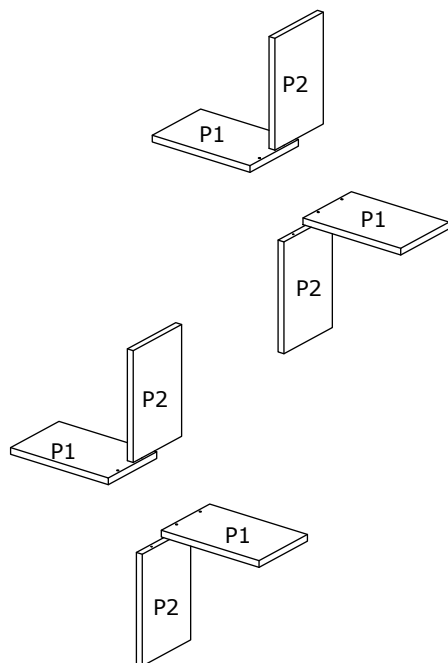

FACE Sada nástěnných polic/ nástěnných polic

Montážní/Montážny návod

FACE Sada nástěnných polic/ nástěnných polic

Montážní/Montážny návod

**4*50 šroub/
skrutka**

8 ks

Krytka

8 ks

**Závěs/Spojovací
uholník**

4 ks

**3,5*18 šroub/
skrutka**

8 ks

**4*70 šroub/
skrutka**

4 ks

Hmoždinka

4 ks