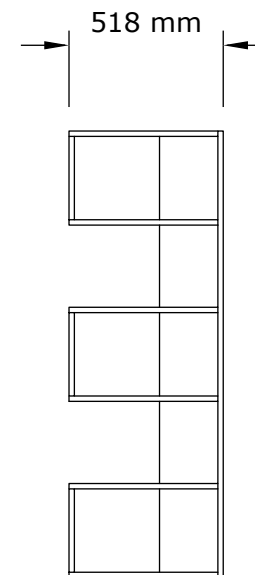

NEBU Regál/knihovna/knižnica

Montážní/Montážny návod