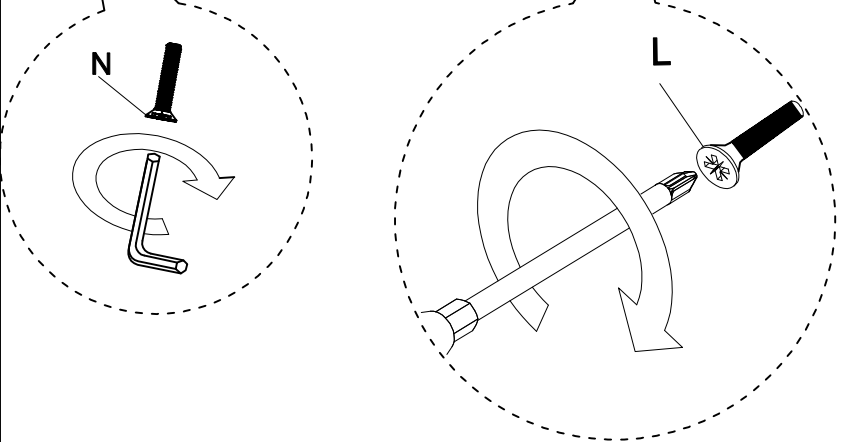

SHANA Předsíňová sestava

Predsieňová zostava

Doporučujeme sestavovat produkt 2 dospělým osobám
 Odporúčame zostavovať produkt 2 dospelým osobám

Seznam dílů/Zoznam dielov

					
X 19	X 19	X 19	X 18	X 2	X 2
Minifix A	Minifix B	C	D	F	L
šroubovák/skrutkovač	fixační šroub fixační skrutka	Stoper//Záslepka	Hmoždinka	Krytka	5x80 šroub/skrutka

					
X 18	X 3	X 1	X 3	X 2	X ...
N	O	P	R	AK	
šroub/skrutka	šroub k věšákům Skrutka na věšáky	Imbusový klíč/kľúč	Věšák/Vešiak	Hmoždinka do zdi/steny	

Číslo	Název	Počet	Číslo	Názov	Počet
1	Spodní díl	1 ks	1	Spodní diel	1 ks
2	Levý díl	1	2	Ľavý diel	1 ks
3	Střední díl	2 ks	3	Stredný diel	2 ks
4	Pravý díl	1 ks	4	Pravý diel	1 ks
5	Horní díl	1 ks	5	Vrchný diel	1 ks
6	Zadní díl police	1 ks	6	Zadný diel police	1 ks
7	Horní díl police	1 ks	7	Horný diel police	1 ks