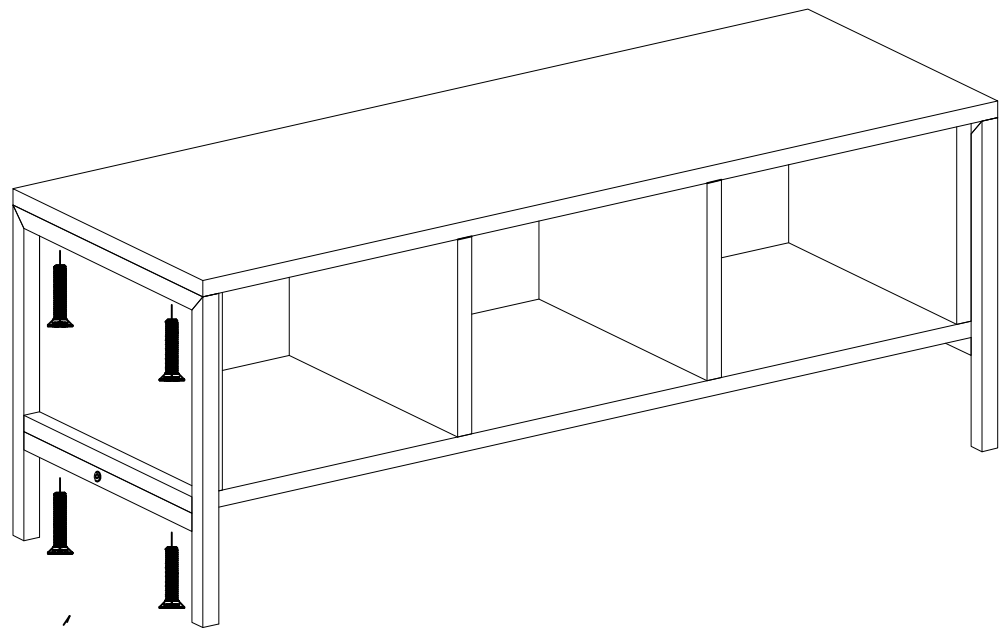

SHANA Předsíňová sestava

Predsieňová zostava

Doporučujeme sestavovat produkt 2 dospělým osobám
 Odporúčame zostavovať produkt 2 dospelým osobám

Seznam dílů/Zoznam dielov

					
X 19	X 19	X 19	X 18	X 2	X 2
Minifix A	Minifix B	C	D	F	L
šroubovák/skrutkovač	fixační šroub fixační skrutka	Stoper//Záslepka	Hmoždinka	Krytka	5x80 šroub/skrutka

					
X 18	X 3	X 1	X 3	X 2	X ...
N	O	P	R	AK	
šroub/skrutka	šroub k věšákům Skrutka na věšáky	Imbusový klíč/kľúč	Věšák/Vešiak	Hmoždinka do zdi/steny	

Číslo	Název	Počet	Číslo	Názov	Počet
1	Spodní díl	1 ks	1	Spodní diel	1 ks
2	Levý díl	1	2	Ľavý diel	1 ks
3	Střední díl	2 ks	3	Stredný diel	2 ks
4	Pravý díl	1 ks	4	Pravý diel	1 ks
5	Horní díl	1 ks	5	Vrchný diel	1 ks
6	Zadní díl police	1 ks	6	Zadný diel police	1 ks
7	Horní díl police	1 ks	7	Horný diel police	1 ks