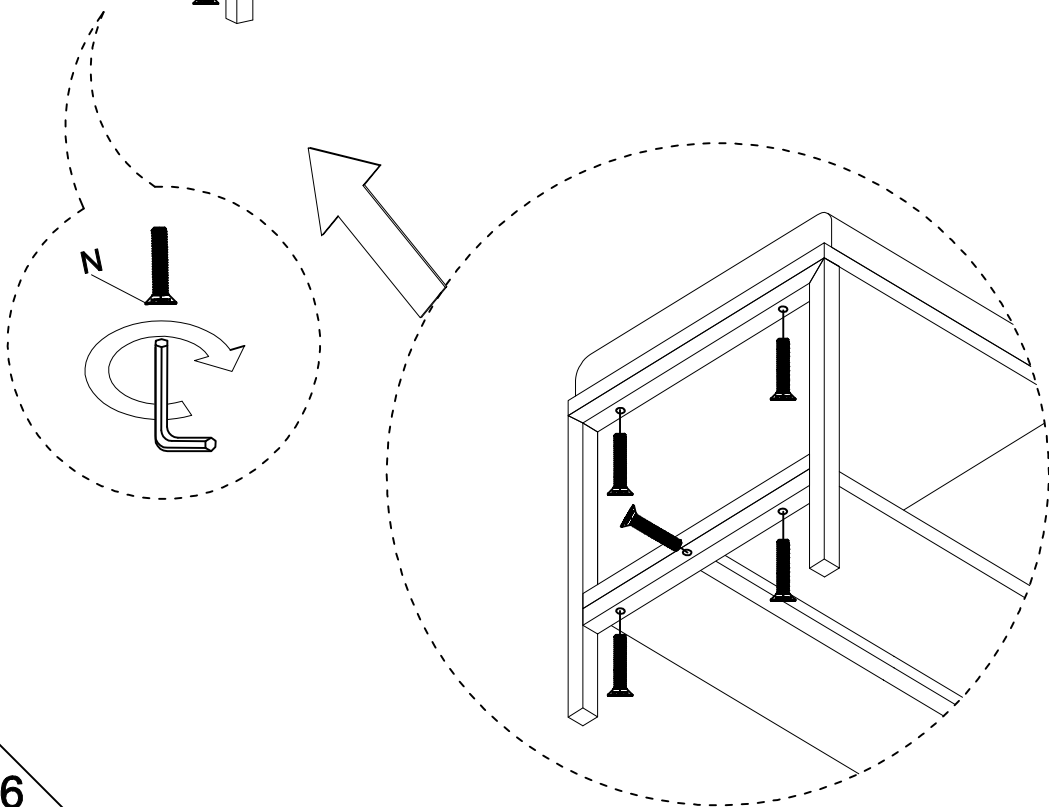

SHANA Předsíňová sestava

Predsieňová zostava

Doporučujeme sestavovat produkt 2 dospělým osobám
 Odporúčame zostavovať produkt 2 dospelým osobám

Seznam dílů/Zoznam dielov

					
X 19	X 19	X 19	X 18	X 2	X 2
Minifix A	Minifix B	C	D	F	L
šroubovák/skrutkovač	fixační šroub fixační skrutka	Stoper//Záslepka	Hmoždinka	Krytka	5x80 šroub/skrutka

					
X 18	X 3	X 1	X 3	X 2	X ...
N	O	P	R	AK	
šroub/skrutka	šroub k věšákům Skrutka na věšáky	Imbusový klíč/kľúč	Věšák/Vešiak	Hmoždinka do zdi/steny	

Číslo	Název	Počet	Číslo	Názov	Počet
1	Spodní díl	1 ks	1	Spodní diel	1 ks
2	Levý díl	1	2	Ľavý diel	1 ks
3	Střední díl	2 ks	3	Stredný diel	2 ks
4	Pravý díl	1 ks	4	Pravý diel	1 ks
5	Horní díl	1 ks	5	Vrchný diel	1 ks
6	Zadní díl police	1 ks	6	Zadný diel police	1 ks
7	Horní díl police	1 ks	7	Horný diel police	1 ks