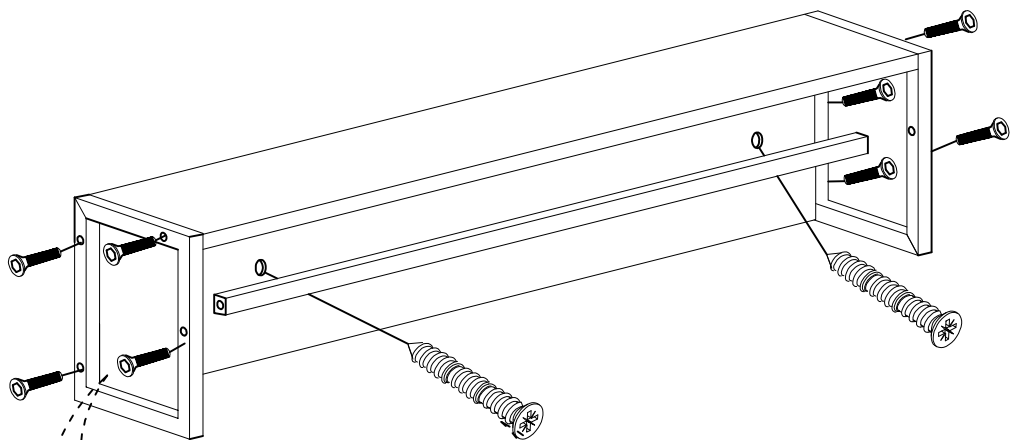

SHANA Předsíňová sestava

Predsieňová zostava

Doporučujeme sestavovat produkt 2 dospělým osobám
 Odporúčame zostavovať produkt 2 dospelým osobám

Seznam dílů/Zoznam dielov

					
X 19	X 19	X 19	X 18	X 2	X 2
Minifix A	Minifix B	C	D	F	L
šroubovák/skrutkovač	fixační šroub fixační skrutka	Stoper//Záslepka	Hmoždinka	Krytka	5x80 šroub/skrutka

					
X 18	X 3	X 1	X 3	X 2	X ...
N	O	P	R	AK	
šroub/skrutka	šroub k věšákům Skrutka na věšáky	Imbusový klíč/kľúč	Věšák/Vešiak	Hmoždinka do zdi/steny	

Číslo	Název	Počet	Číslo	Názov	Počet
1	Spodní díl	1 ks	1	Spodní diel	1 ks
2	Levý díl	1	2	Ľavý diel	1 ks
3	Střední díl	2 ks	3	Stredný diel	2 ks
4	Pravý díl	1 ks	4	Pravý diel	1 ks
5	Horní díl	1 ks	5	Vrchný diel	1 ks
6	Zadní díl police	1 ks	6	Zadný diel police	1 ks
7	Horní díl police	1 ks	7	Horný diel police	1 ks