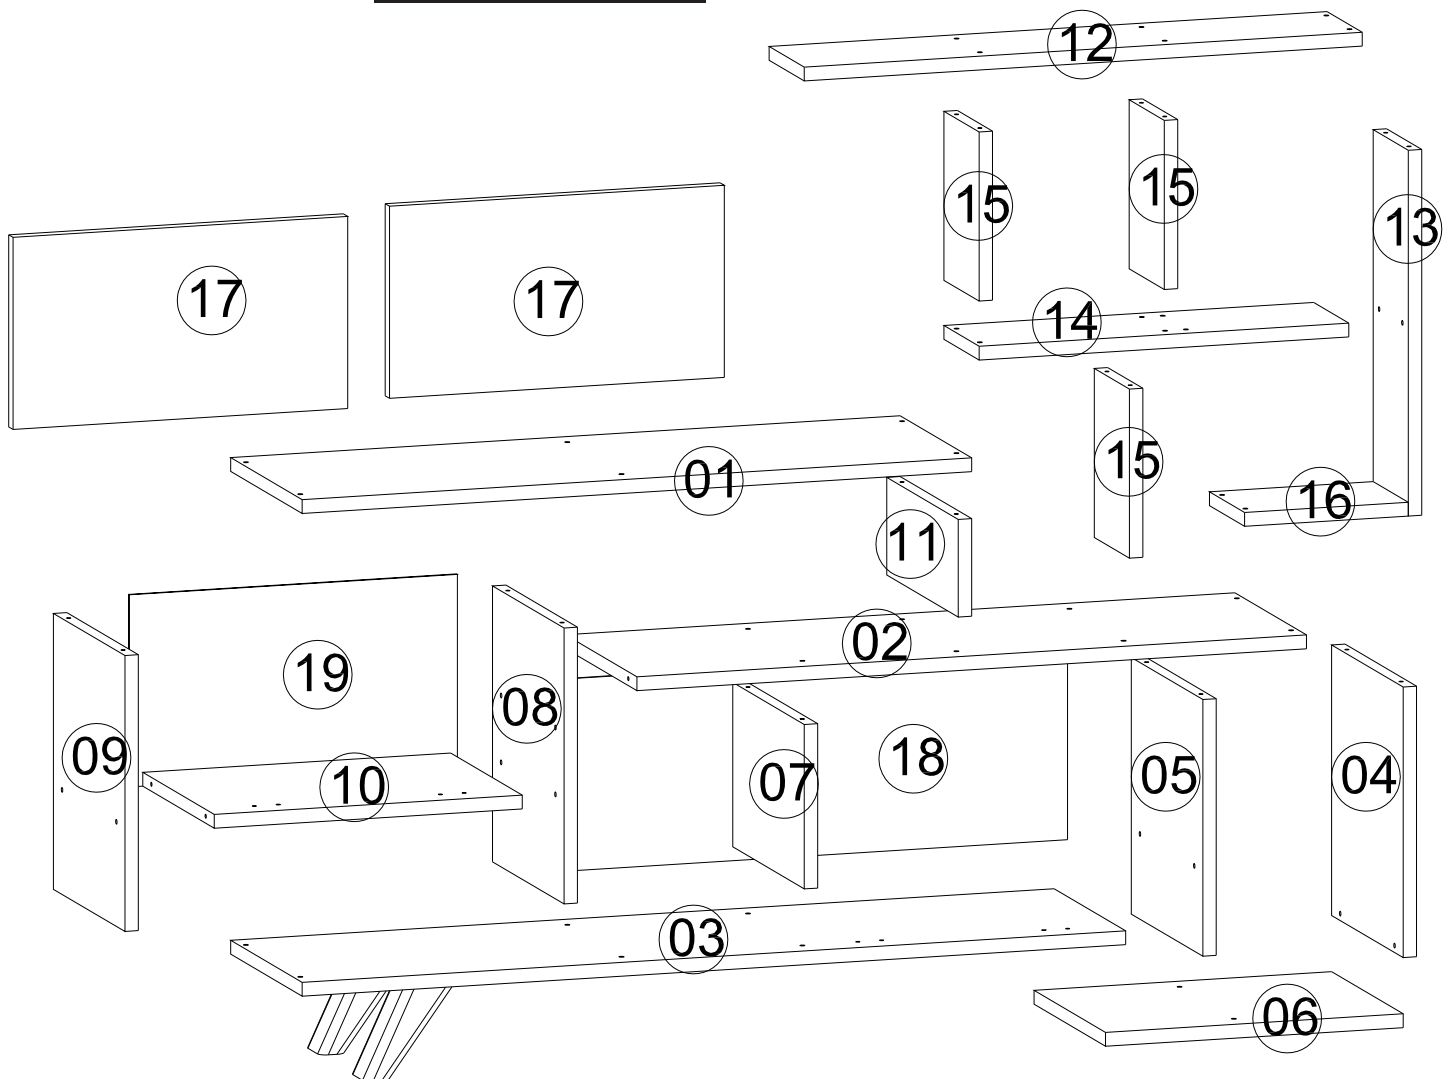

Náhled/Náhľad