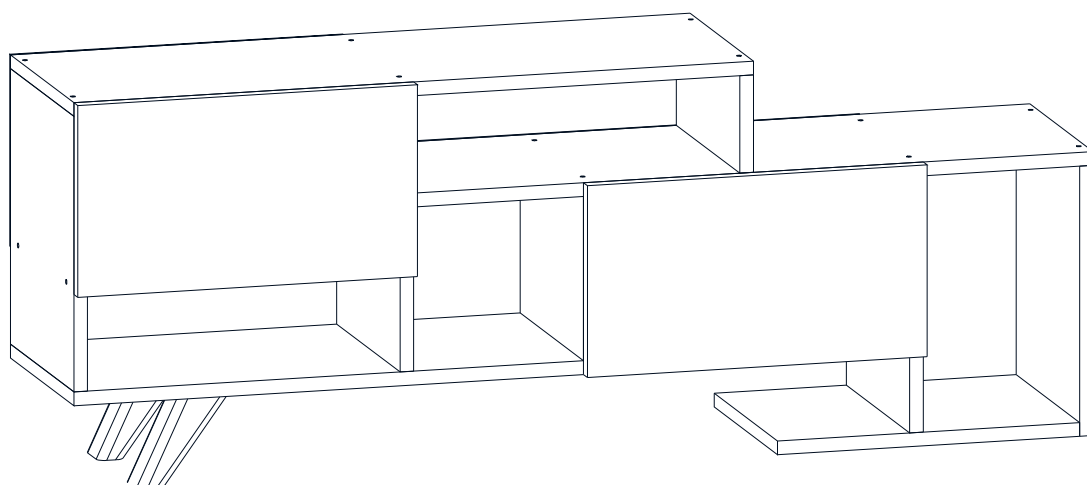

HADISE TV sestava/zostava

Montážní/Montážny návod

Doporučujeme sestavovat produkt 2 dospělým osobám
 Odporučáme zostavovať produkt 2 dospělým osobám

Seznam dílů/Zoznam dielov

Nástroje nutné k sestavení produktu (není v balení)
 Nástroje potrebné na zostavenie produktu (nie sú v balení)

A10 3,5x18 YHB šroub/ skrutka  27x	A09 4x50 YHB šroub/ skrutka  53x	A12 Pant/pánt  4x	A13 Pant/pánt  4x	A28 Hřebíček/Klinček  20x
A07 závěs/spojovací úhelník  3x	A08 Ø8 Hmoždinka  3x	A16 Krytka 1. základní barva/ základná farba 26x 2. druhá barva/ farba 24x	A41 plastová noha  2x	