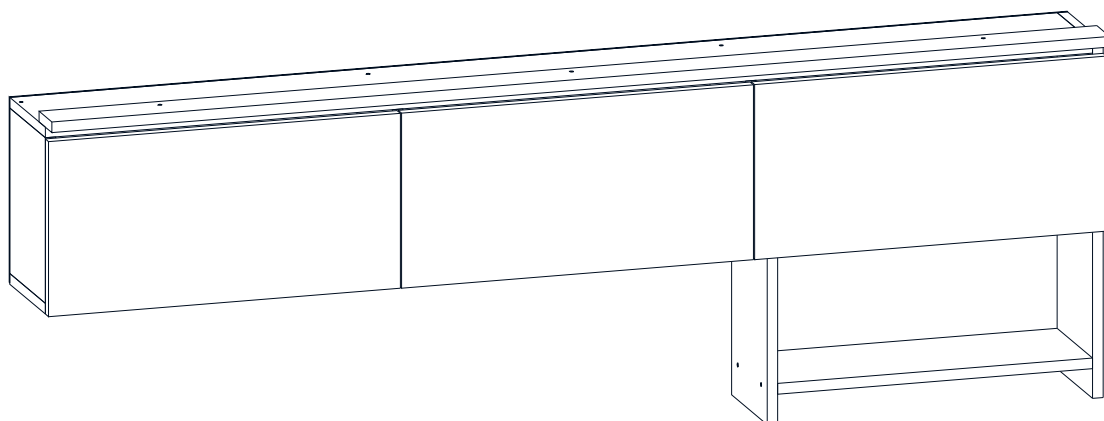

HAZAL TV sestava/zostava

Montážní/Montážny návod

Doporučujeme sestavovat produkt 2 dospělým osobám.
 Odporúčame zostavovať produkt 2 dospelým osobám.

Nástroje nutné k sestavení produktu (není v balení)
 Nástroje potrebné na zostavenie produktu (nie sú v balení)