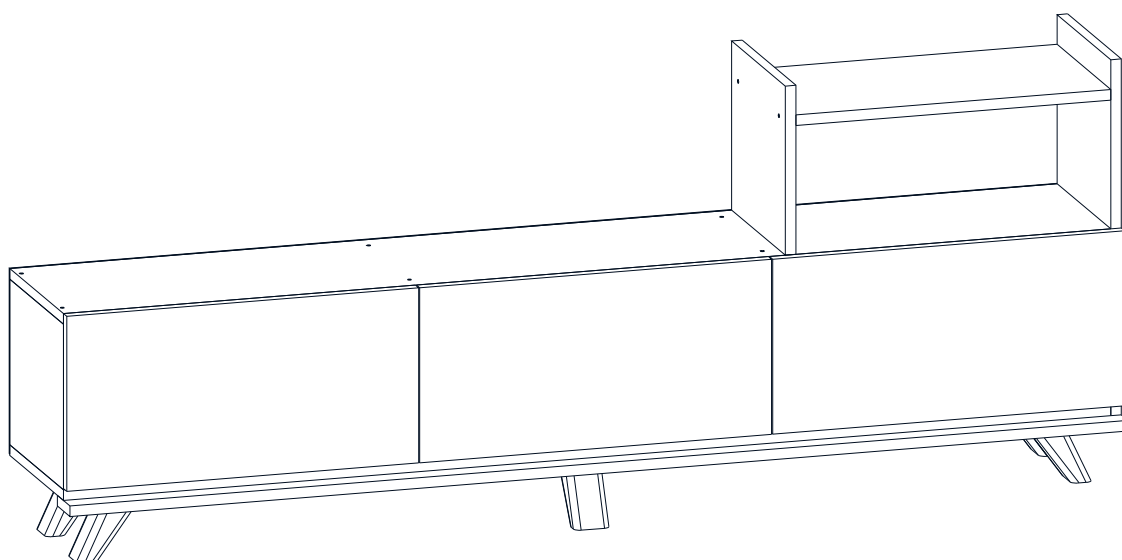

HAZAL TV sestava/zostava

Montážní/Montážny návod

Doporučujeme sestavovat produkt 2 dospělým osobám.
 Odporúčame zostavovať produkt 2 dospelým osobám.

Nástroje nutné k sestavení produktu (není v balení)
 Nástroje potrebné na zostavenie produktu (nie sú v balení)