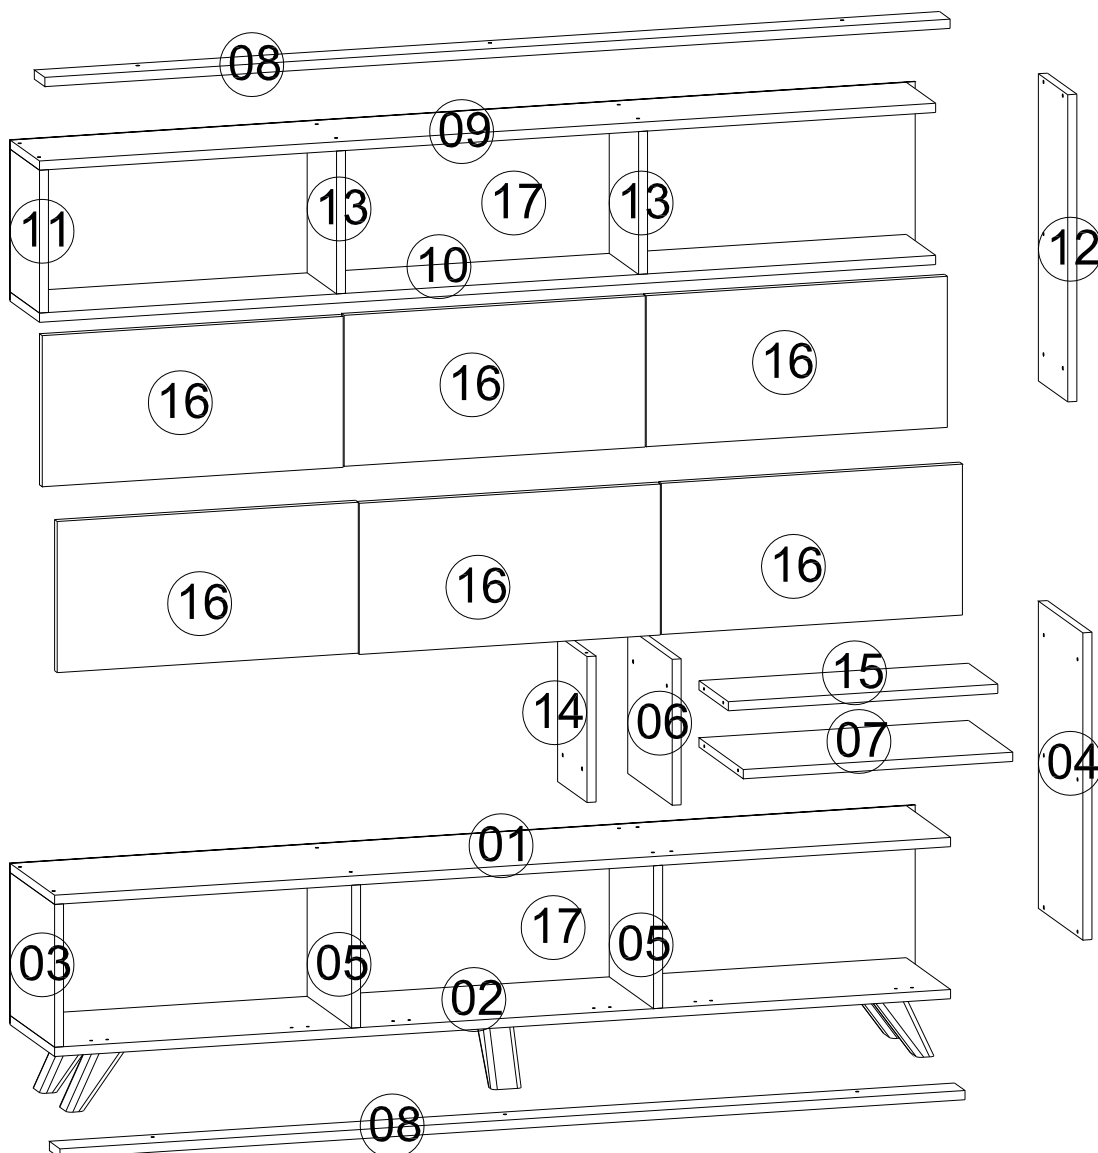

Náhled/Náhľad