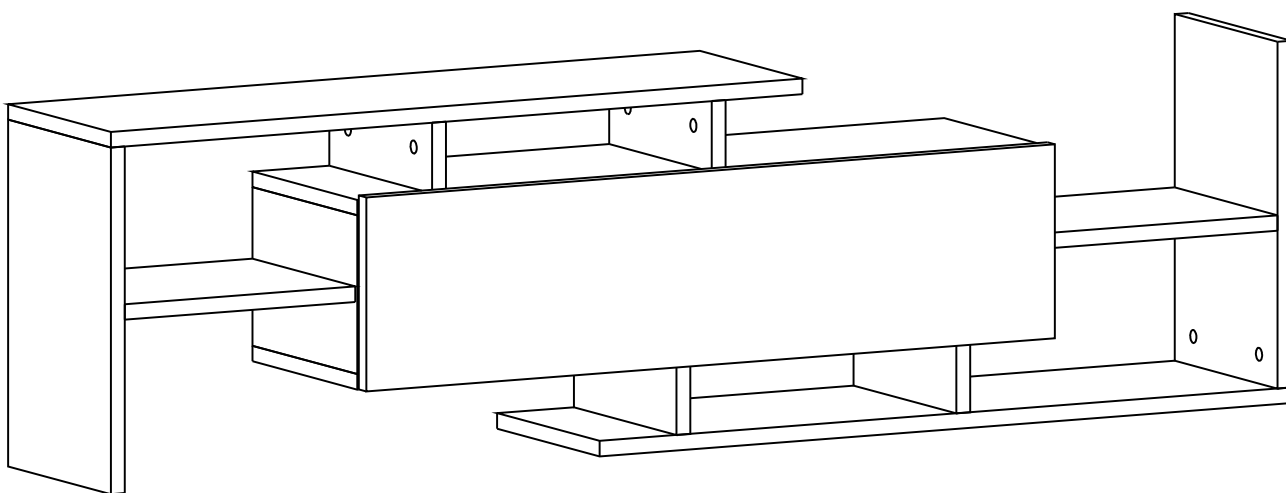

DREAM TV sestava/zostava

Montážní/Montážny návod

Prosím recyklujte...

Děkujeme, že jste si nás vybrali/Ďakujeme, že ste si nás vybrali

Tento produkt před odesláním podléhá přísné kontrole kvality. Přesto může dojít k jeho poškození během transportu. V takovém případě není nutné nám zasílat celý produkt zpět, ve většině případů Vám můžeme poskytnout náhradní díly. Sdělte nám přesné číslo náhradního dílu uvedené v návodu, abychom mohli zaslat správný náhradní díl. Před montáží zkontrolujte produkt a ujistěte se, že nechybí nebo nejsou poškozeny žádné montážní díly. Nejprve očistěte všechny díly vlhkým hadrem. Pokud jste zakoupili více než jeden produkt, montujte je prosím postupně, aby nedošlo k pomíchání dílů. Nikdy produkt netahejte po zemi, vždy ho nadzvedněte a přeneste, abyste zamezili jeho poškození. Doporučujeme, aby produkt nosily 2 dospělé osoby. Pro delší převoz doporučujeme ho zabalit do kartonu. Při čištění použijte vlhký bavlněný hadřík a běžný čisticí prostředek. Nevystavujte produkt nadměrnému horku, zimě ani vlhkosti. Používejte produkt jen k účelům, ke kterým je určen.