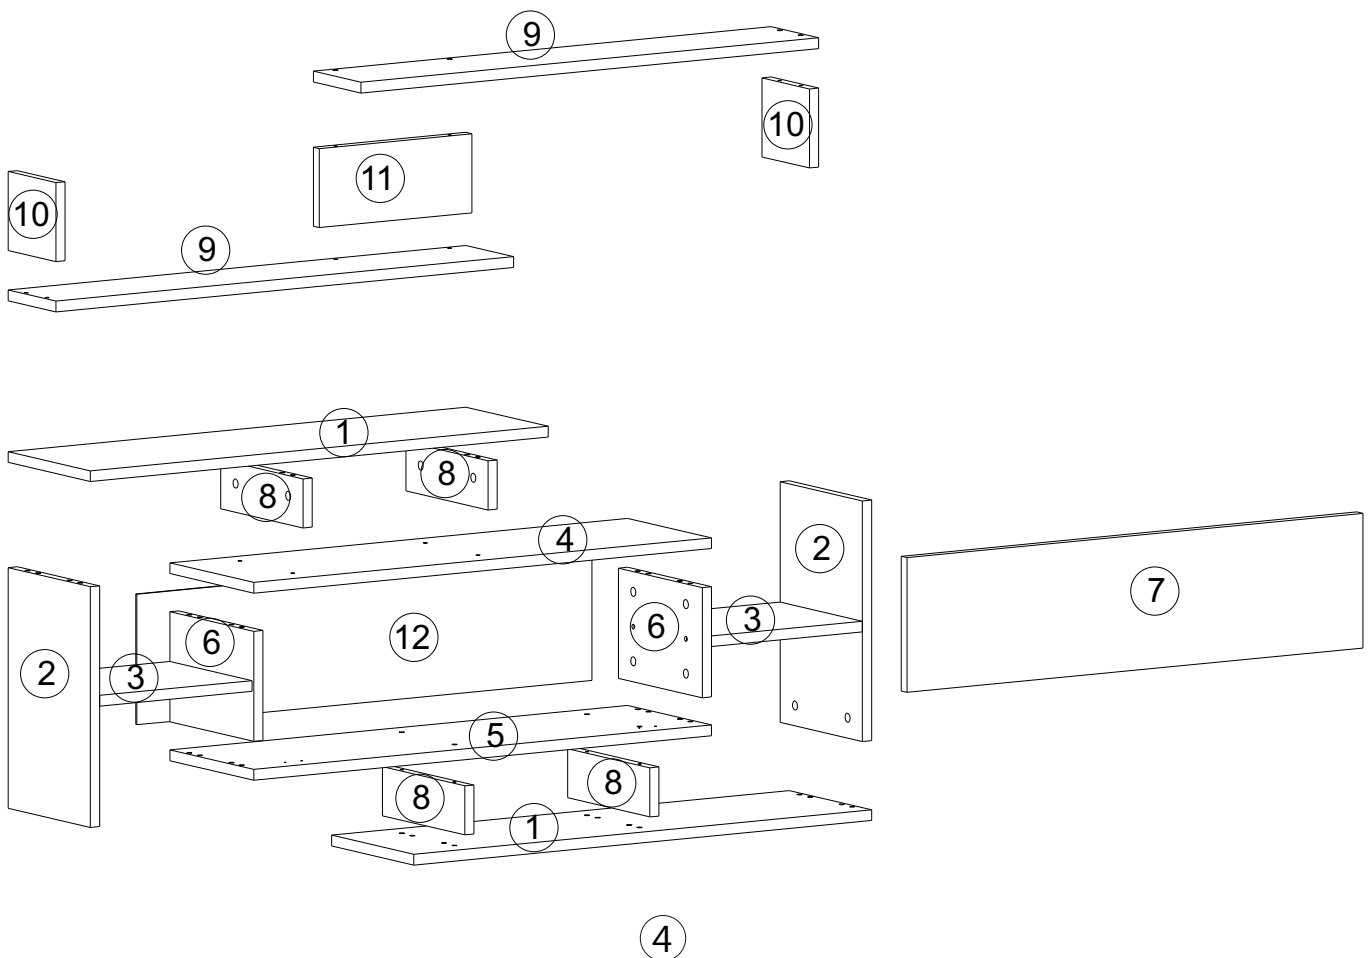

**Minifix fixační
šroub/fixačná
skrutka**

**Minifix
šroubovák/
skrutkovač**

Hmoždinka

Nástroje nutné k sestavení produktu (není v balení)

Nástroje potrebné na zostavenie produktu (nie sú v balení)

Seznam dílů/Zoznam dielov

A01  24x	A02  24x	A03  24x	A09  4x50 24x	A10  3,5x18 12x
A08  4x	A13  2x	A12  2x	A28  15x	A07  4x
A16  A 12x D 8x	A04  A 8x D 16x			

Abyste dosáhli níže vyobrazeného výsledku, je nutné se během montáže ujistit, že všechny díly k sobě správně přiléhají (například před dotažením šroubků zkontrolovat, že všechny rohy lícují).

Aby ste dosiahli nižšie vyobrazeného výsledku, je nutné sa počas montáže uistiť, že všetky diely k sebe správne priliehajú (napríklad pred dotiahnutím skrutiek skontrolovať, že všetky rohy lícujú).

Náhled/Náhľad