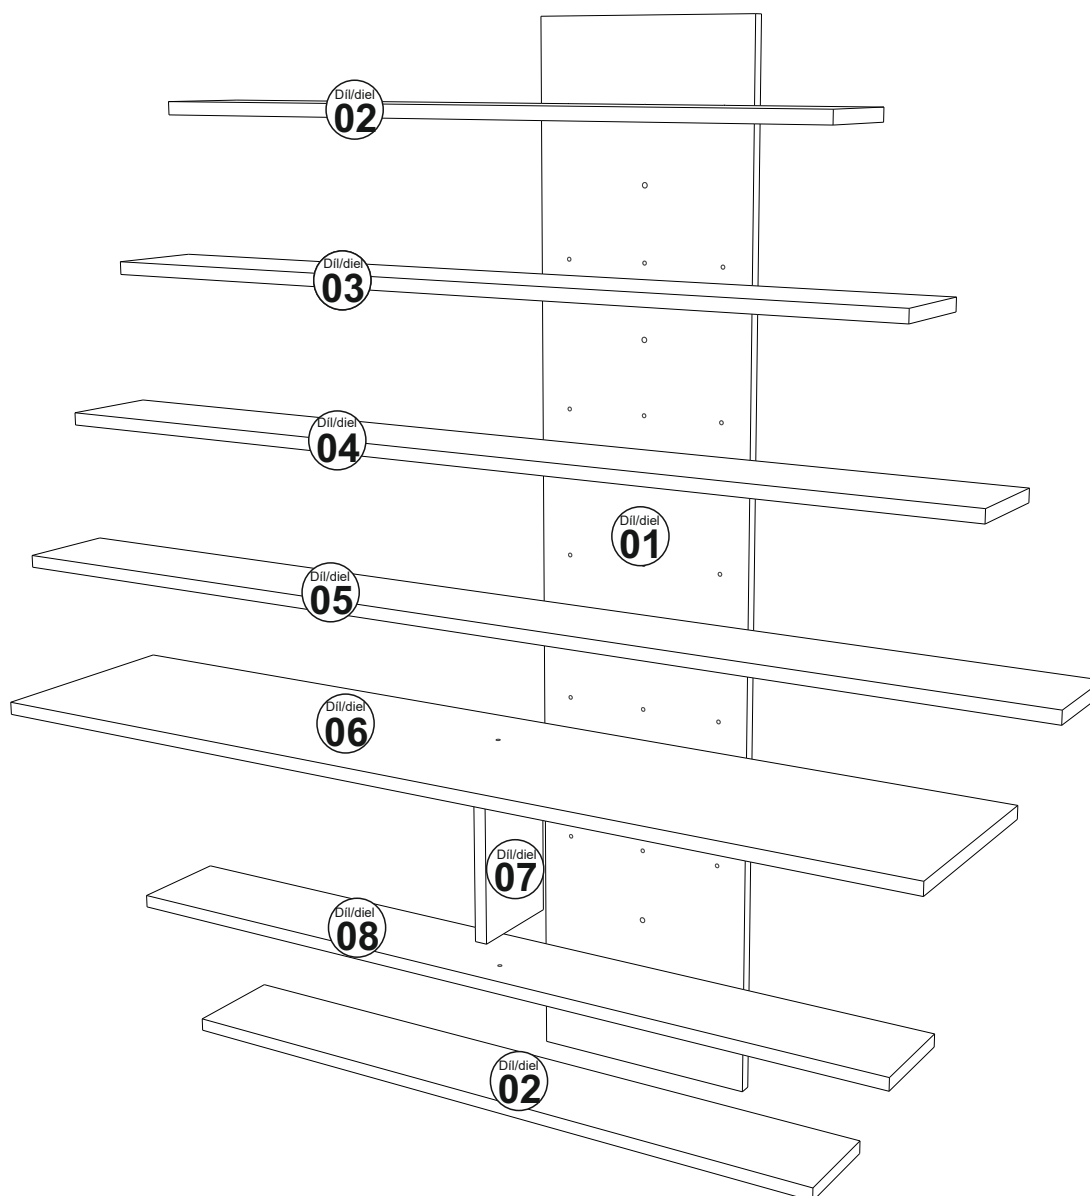

Náhled/Náhl'ad