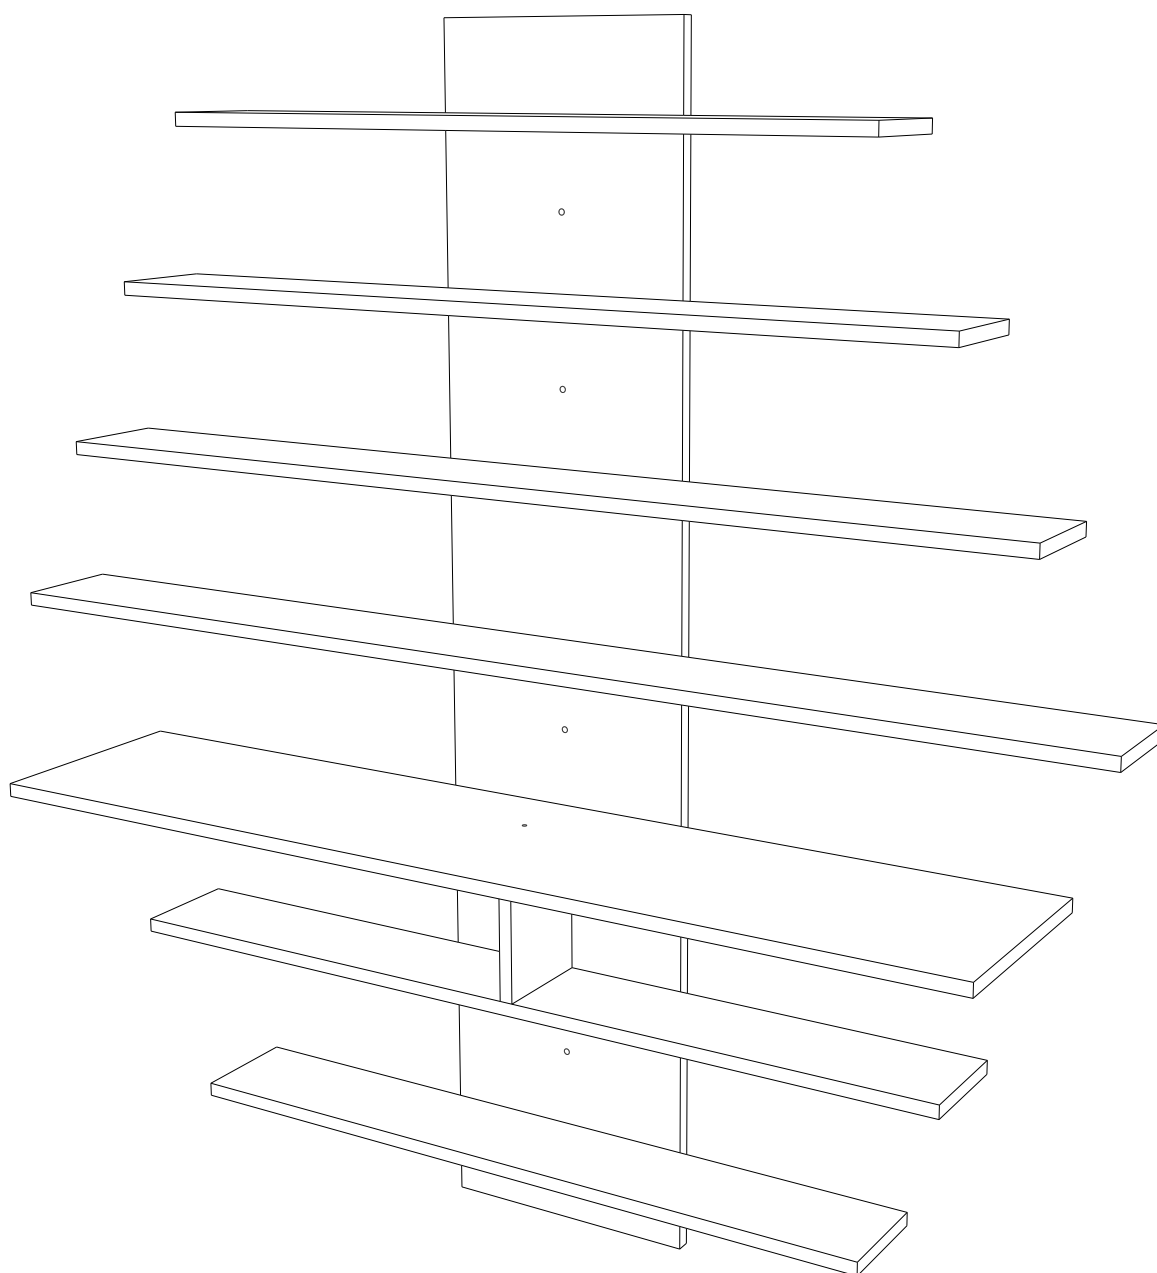

# ZEBRA Obývací stěna/Obývací stena

---

## Montážní/Montážny návod

Doporučujeme sestavovat produkt dvěma dospělým osobám.  
Odporučame zostavovať produkt dvom dospelým osobám.