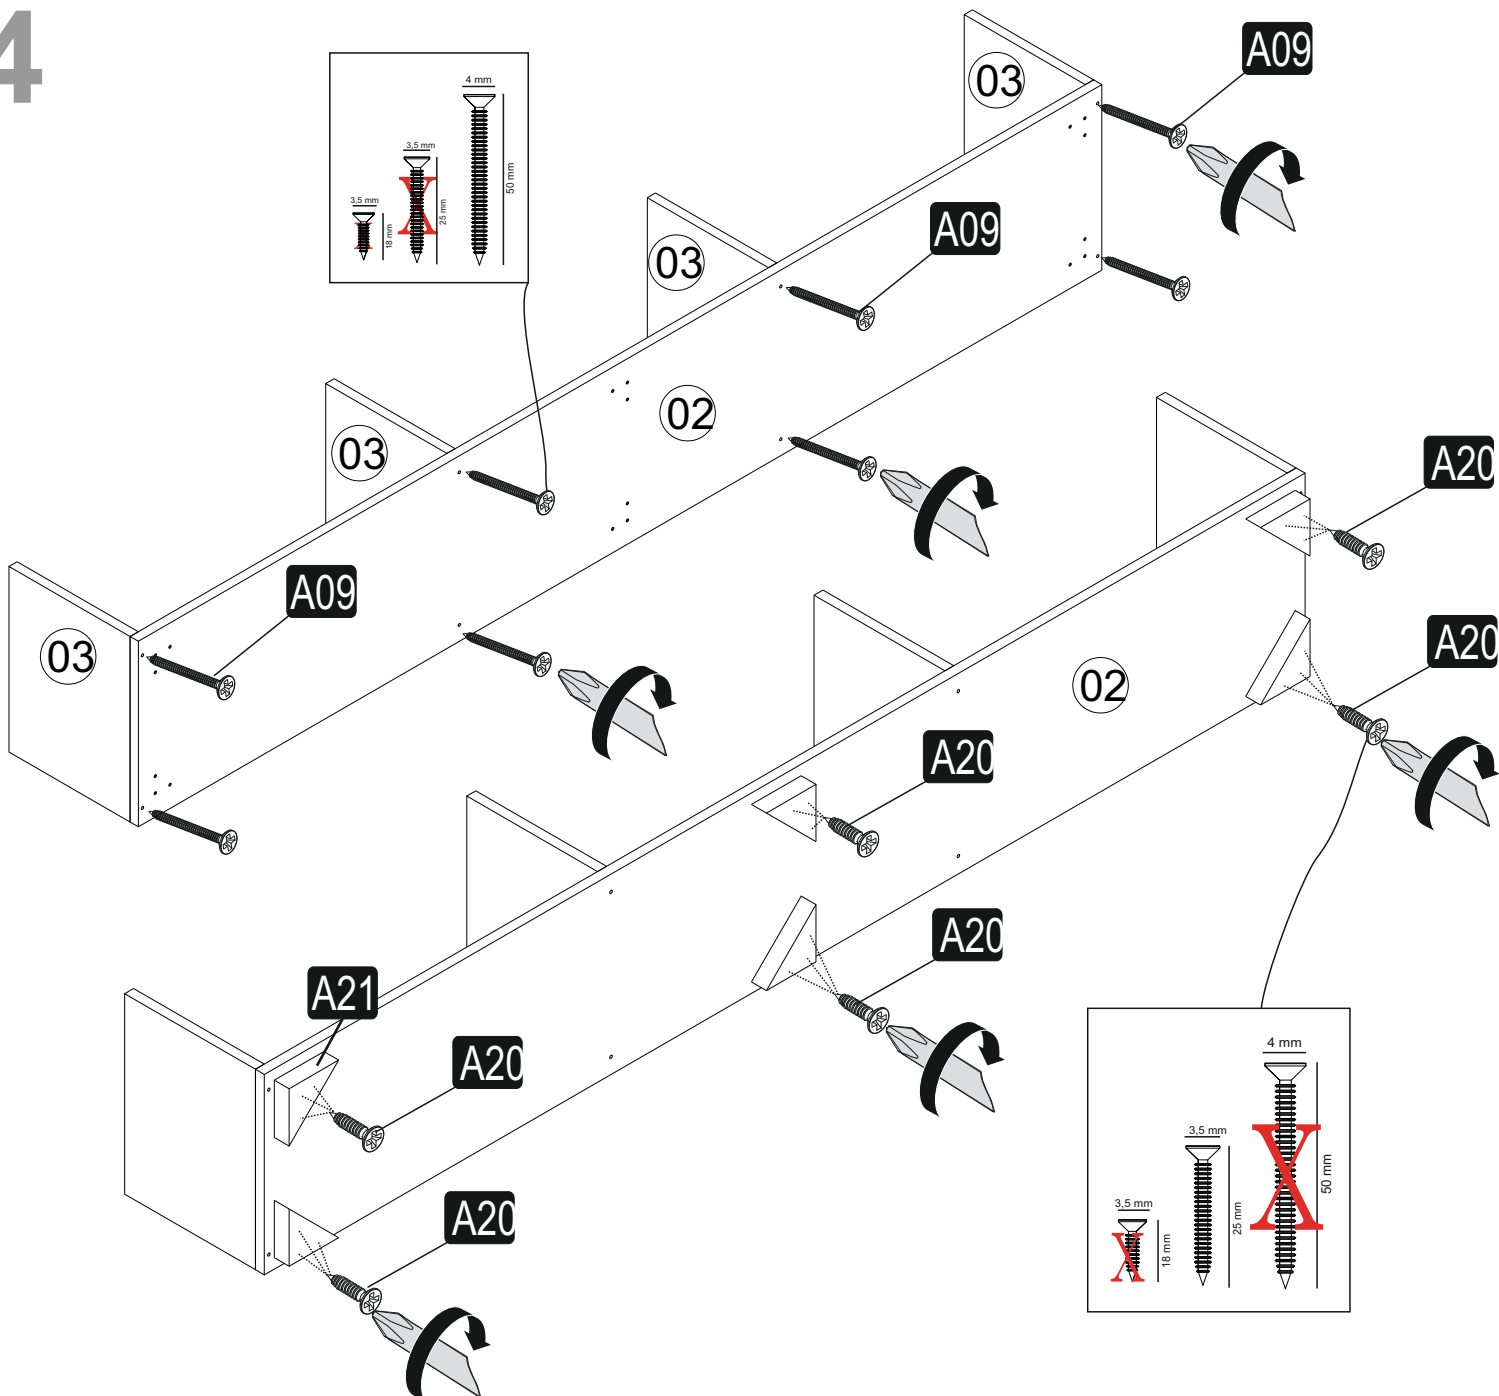

Minifix fixační
šroub/fixační
skrutka

Minifix
šroubovák/
skrutkovač

Hmoždinka

Nástroje nutné k sestavení produktu (není v balení)
 Nástroje potrebné na zostavenie produktu (nie sú v balení)

Seznam dílů/Zoznam dielov

A09 4x50 79x	A10 3,5x18 47x	A02 12x	A08 7x	A07 7x
A12 10x	A13 10x	A28 60x	A16 A 48x D 24x	A04 D 12x
A21 6x	A01 12x	A20 3,5x25 18x		

Abyste dosáhli níže vyobrazeného výsledku, je nutné se během montáže ujistit, že všechny díly k sobě správně přiléhají (například před dotažením šroubků zkontrolovat, že všechny rohy lícují).
Aby ste dosiahli nižšie vyobrazeného výsledku, je nutné sa počas montáže uistiť, že všetky diely k sebe správne priliehajú (napríklad pred dotiahnutím skrutiek skontrolovať, že všetky rohy lícujú).

Náhled/Náhľad

Montážní/Montážny návod

1

2

3

4

5

6

7

8

8

9

9

10

11

12