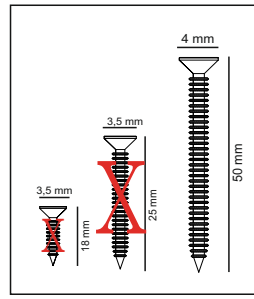

A09 4x50 79x	A10 3,5x18 47x	A02 12x	A08 7x	A07 7x
A12 10x	A13 10x	A28 60x	A16 A 48x D 24x	A04 D 12x
A21 6x	A01 12x	A20 3,5x25 18x		

Abyste dosáhli níže vyobrazeného výsledku, je nutné se během montáže ujistit, že všechny díly k sobě správně přiléhají (například před dotažením šroubků zkontrolovat, že všechny rohy lícují).
Aby ste dosiahli nižšie vyobrazeného výsledku, je nutné sa počas montáže uistiť, že všetky diely k sebe správne priliehajú (napríklad pred dotiahnutím skrutiek skontrolovať, že všetky rohy lícujú).

Náhled/Náhľad

Montážní/Montážny návod

1

2

3

4

5

6

7

8

8

9

9

10

11

12