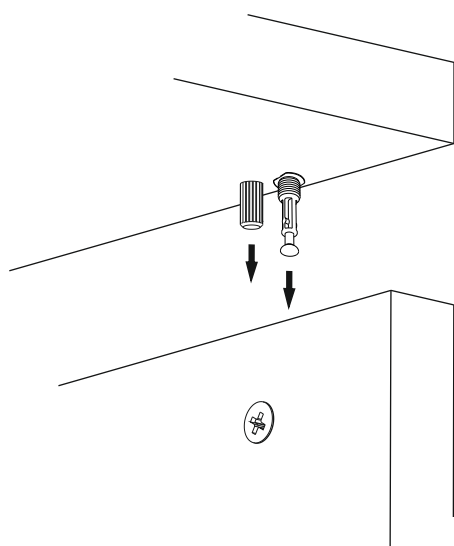

Upozornění/Upozornenie !!

Minifix je spojovací materiál tohoto výrobku. Než začnete pracovat, prohlédněte si pozorně nákresy níže.

Minifix je spojovací materiál tohto výrobku. Než začnete pracovať, pozrite si pozorne nákresy nižšie.