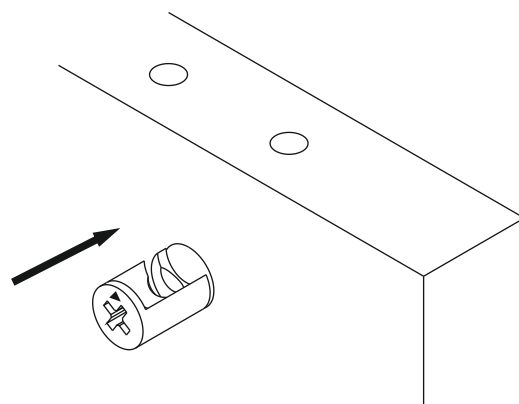

Upozornění/Upozornenie !!

Minifix je spojovací materiál tohoto výrobku. Než začnete pracovat, prohlédněte si pozorně nákresy níže.

Minifix je spojovací materiál tohto výrobku. Než začnete pracovať, pozrite si pozorne nákresy nižšie.