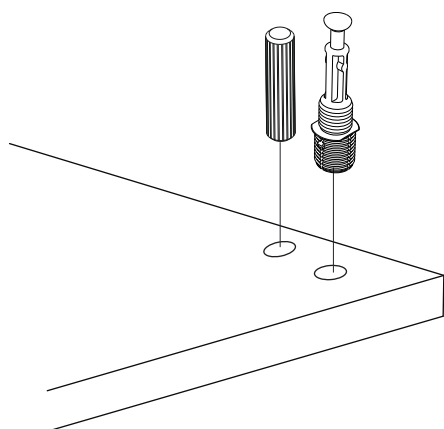

Upozornění/Upozornenie !!

Minifix je spojovací materiál tohoto výrobku. Než začnete pracovat, prohlédněte si pozorně nákresy níže.

Minifix je spojovací materiál tohto výrobku. Než začnete pracovať, pozrite si pozorne nákresy nižšie.