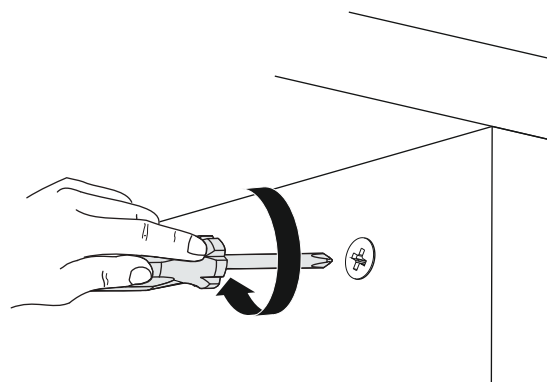

Upozornění/Upozornenie !!

Minifix je spojovací materiál tohoto výrobku. Než začnete pracovat, prohlédněte si pozorně nákresy níže.

Minifix je spojovací materiál tohto výrobku. Než začnete pracovať, pozrite si pozorne nákresy nižšie.