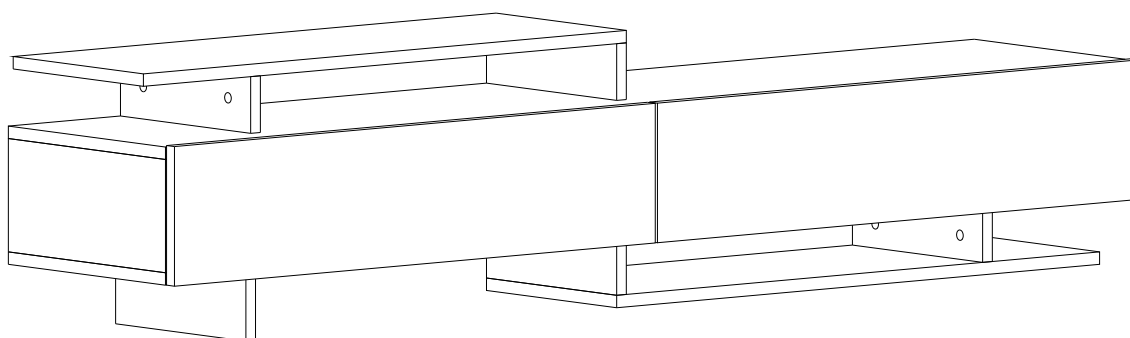

# AYAZ TV stěna/stena

Tento produkt před odesláním podléhá přísné kontrole kvality. Před montáží zkontrolujte produkt a ujistěte se, že nechybí nebo nejsou poškozeny žádné montážní díly. Pokud jste zakoupili více než jeden produkt, montujte je prosím postupně, aby nedošlo k pomíchání dílů. Nejprve očistěte všechny díly vlhkým hadrem. Pro běžné čištění stačí opět vlhký hadřík. Ačkoli je zboží pečlivě zabaleno, může dojít k jeho poškození během transportu. V takovém případě nás neváhejte kontaktovat. Používejte produkt jen k účelům, ke kterým je určen. Nevystavujte produkt nadměrnému horku, zimě ani vlhkosti.