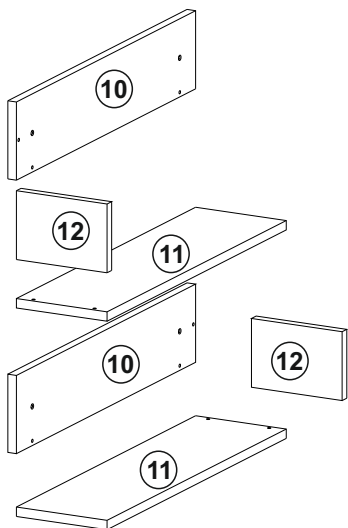

Seznam dílů/Zoznam dielov

A02 Minifix k18 20x	A03 Minifix M10 20x	A04 Ø8 20x	A12 4 sw 1x	A13 50 mm 20x
C01 dzmnt 4x	C04 4x	A09 3,5x16 16x	A06 18 mm zákl. barva/farba 26 druhá barva/farba 8 c 1	
A55 6x	A05 NAİL 50x	A33 6x70 4x	A16 Ø8 4x	

Náhled/Náhľad