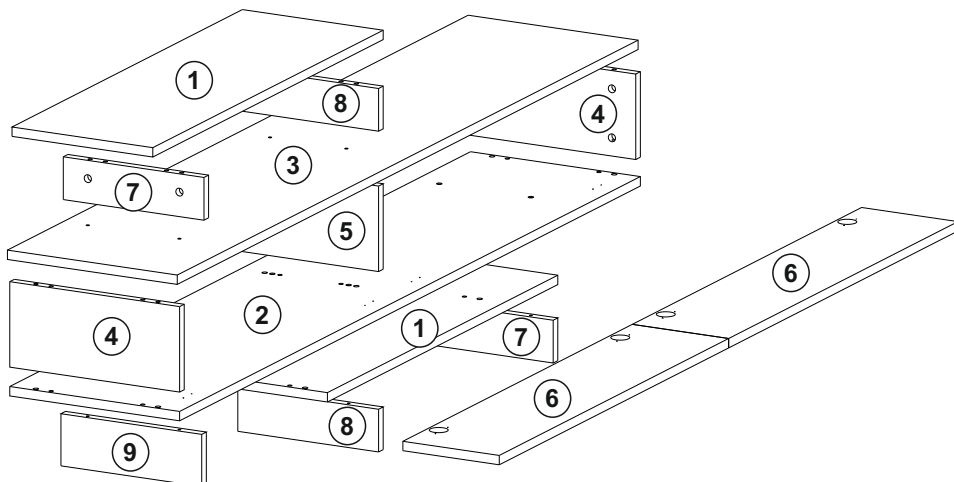

Seznam dílů/Zoznam dielov

A02 Minifix k18 20x	A03 Minifix M10 20x	A04 Ø8 20x	A12 4 sw 1x	A13 50 mm 20x
C01 dzmnt 4x	C04 4x	A09 3,5x16 16x	A06 18 mm zákl. barva/farba 26 druhá barva/farba 8 c 1	
A55 6x	A05 NAİL 50x	A33 6x70 4x	A16 Ø8 4x	

Náhled/Náhľad