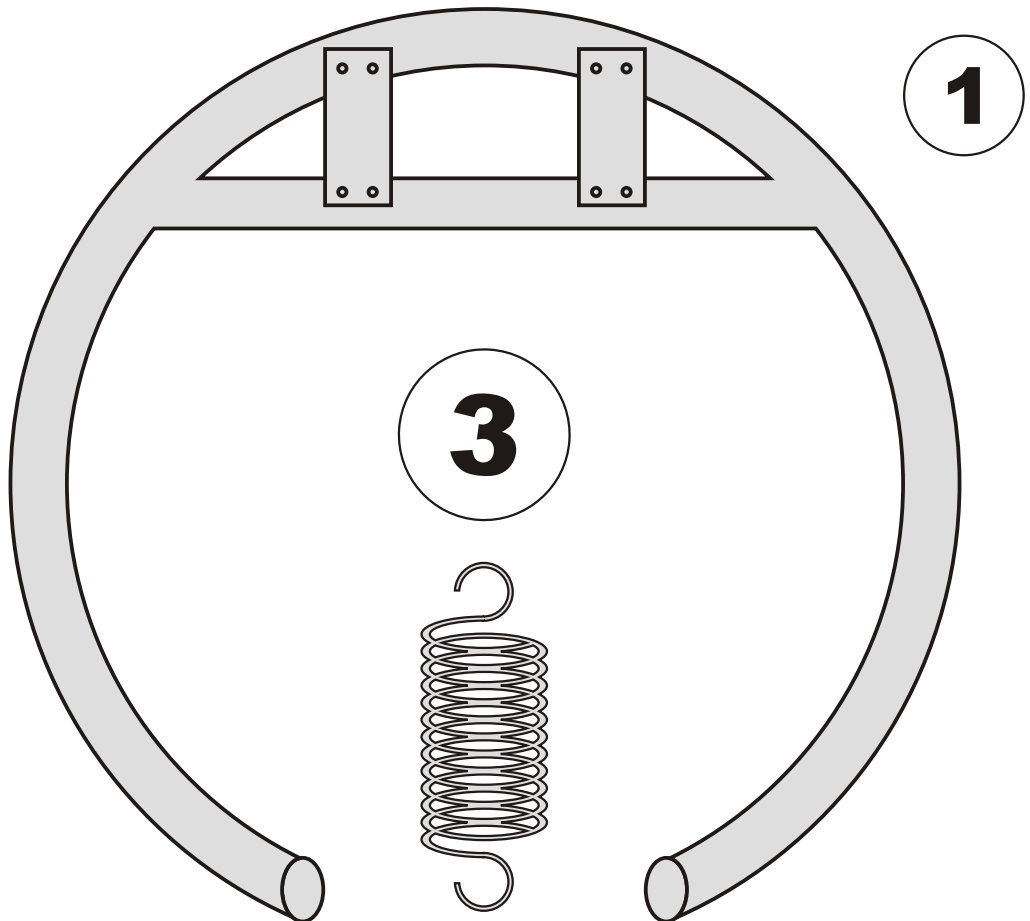

HANEDAN Závěsné křeslo/Závesné kreslo

Montážní/Montážny návod

A1

A2

A3

A4

A5

Dovozce/Dovozca: SCONTO Nábytek, s.r.o., Jeremiášova 947/16,
Praha 5/SCONTO Nábytok s.r.o., Nová 10/8144, Trnava