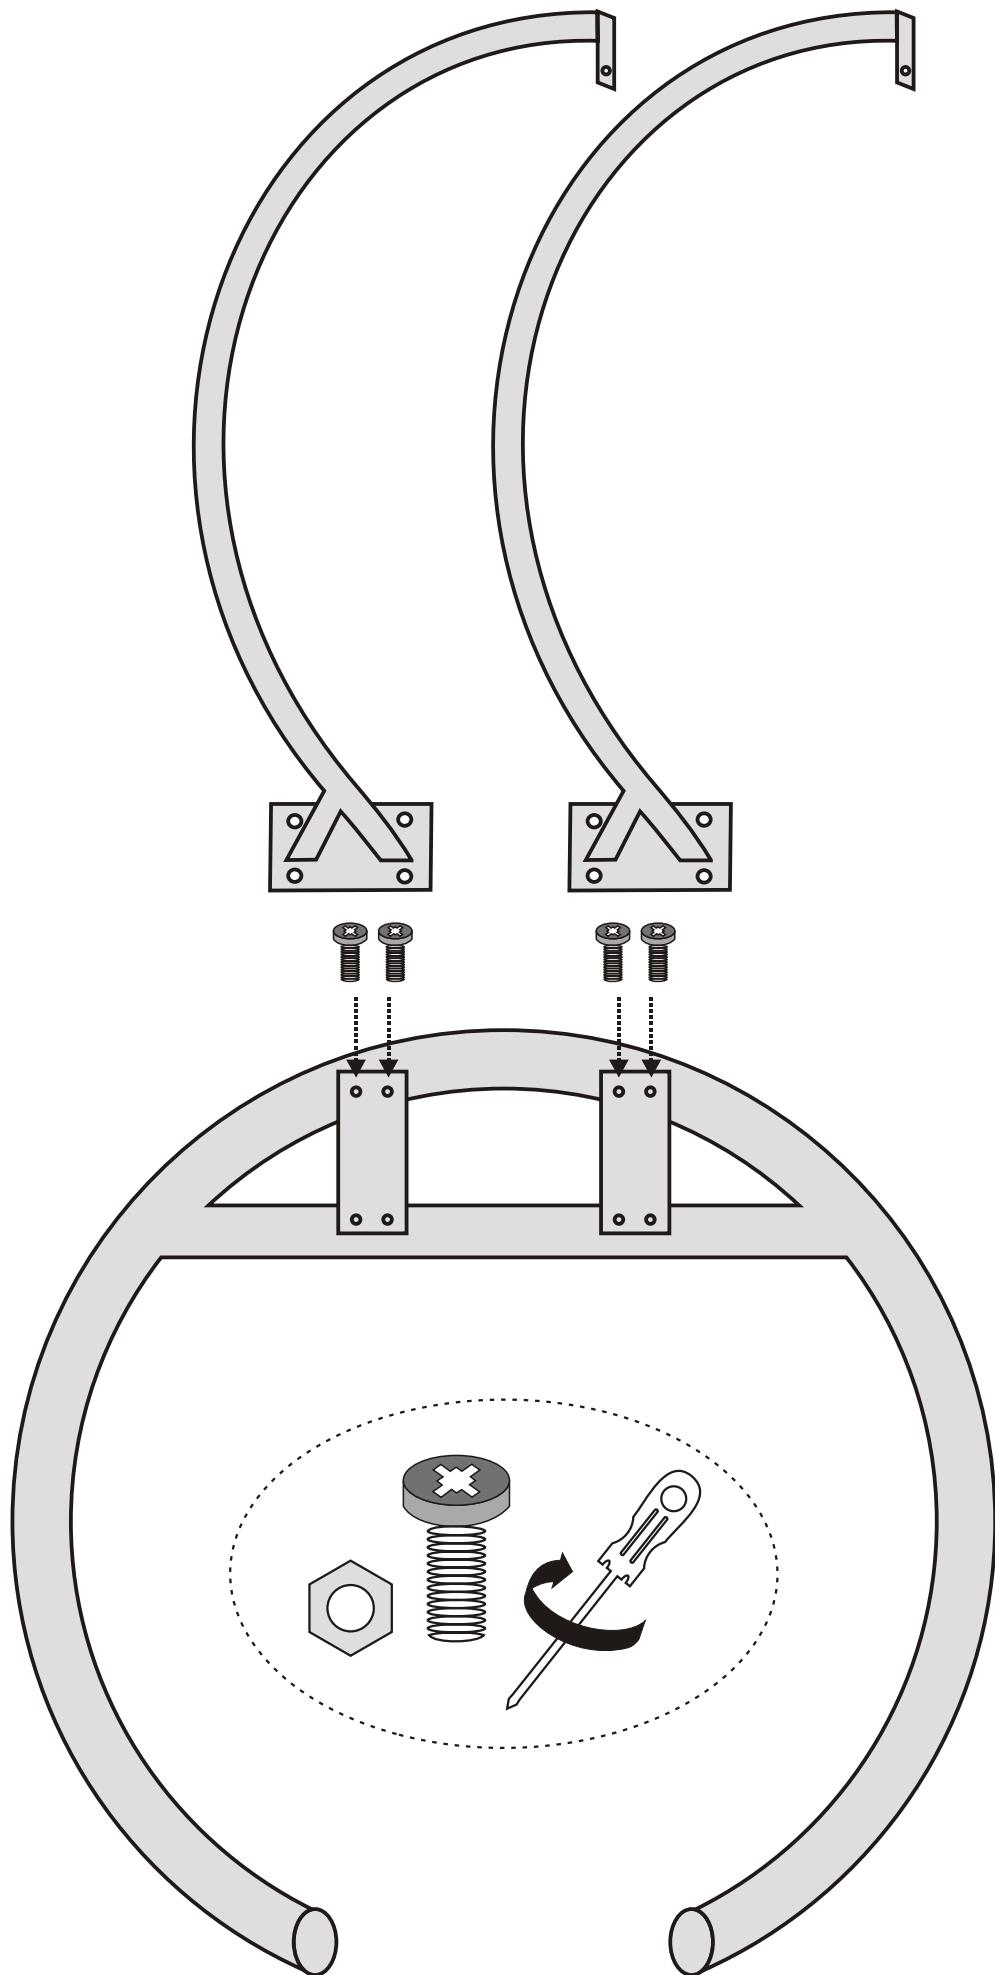

HANEDAN Závěsné křeslo/Závesné kreslo

Montážní/Montážny návod

A1

A2

A3

A4

A5

Dovozce/Dovozca: SCONTO Nábytek, s.r.o., Jeremiášova 947/16,
Praha 5/SCONTO Nábytok s.r.o., Nová 10/8144, Trnava