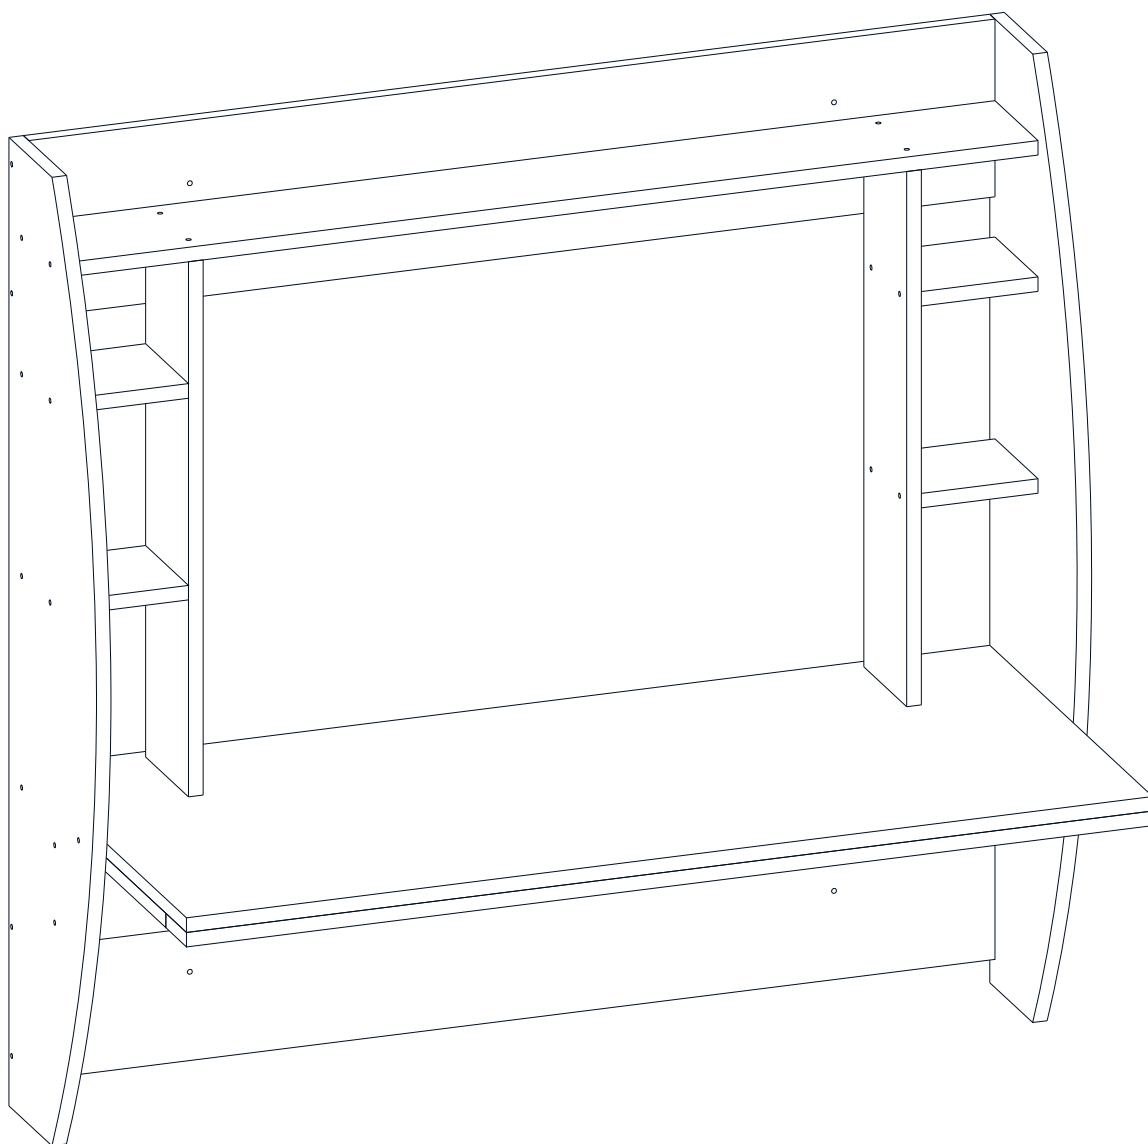

BUGLEM Nástěnný stůl/ Nástěnný stôl

Montážní/Montážny návod

Doporučujeme sestavovat produkt 2 dospělým osobám
 Odporúčame zostavovať produkt 2 dospelým osobám

Nástroje nutné k sestavení produktu (není v balení)
 Nástroje nutné na zostavenie produktu (nie sú v balení)