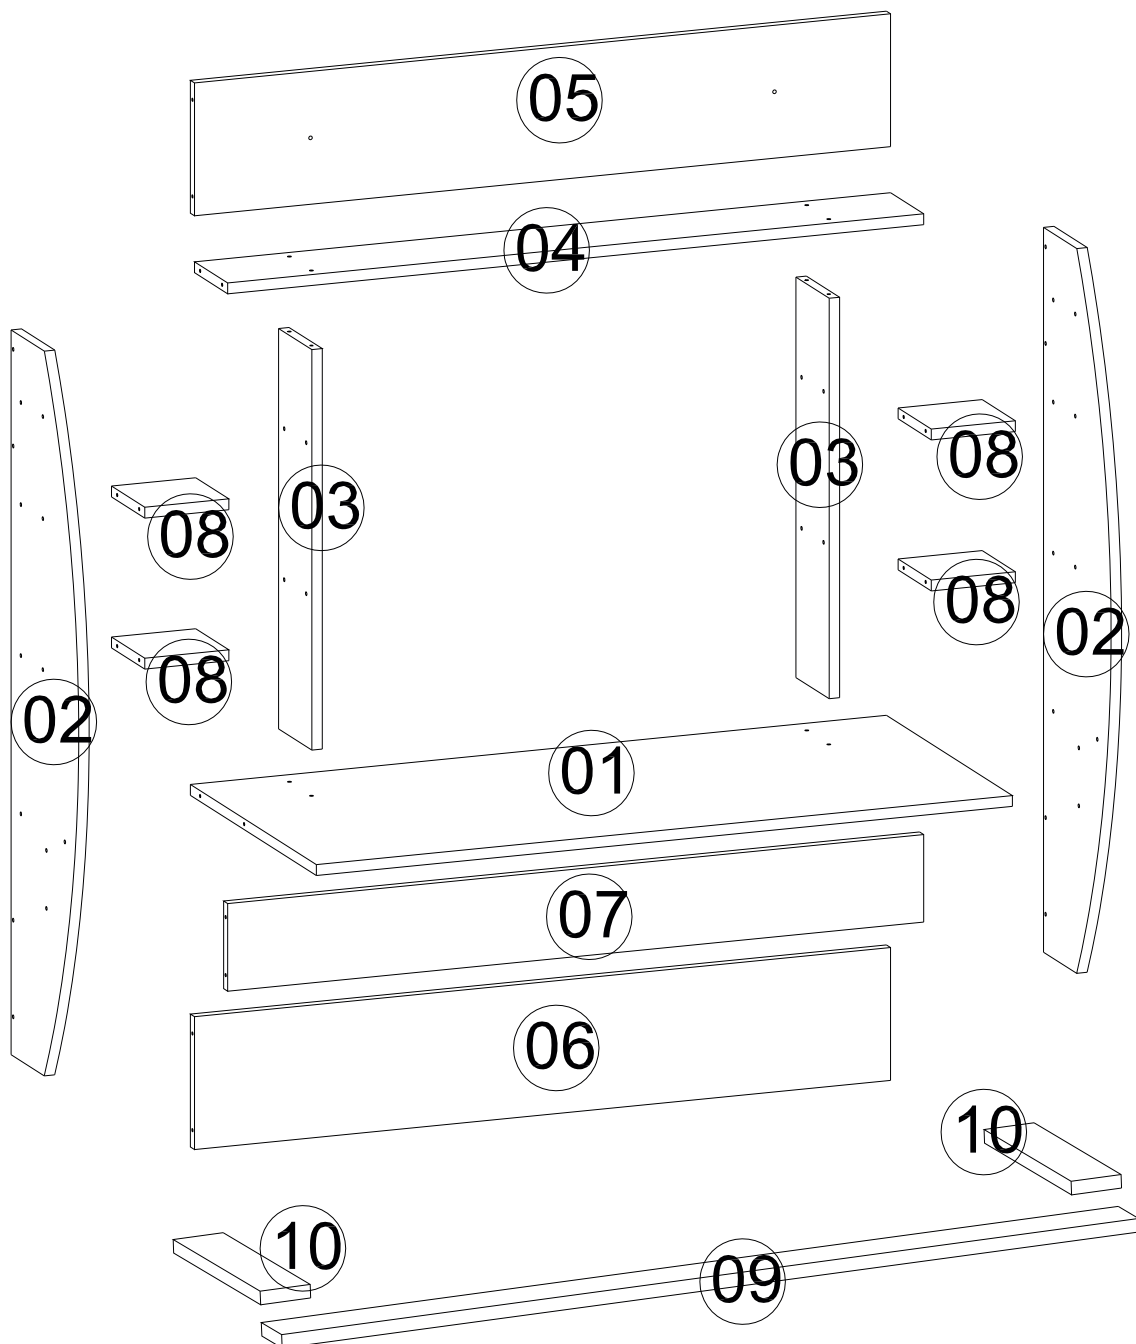

Náhled/Náhľad