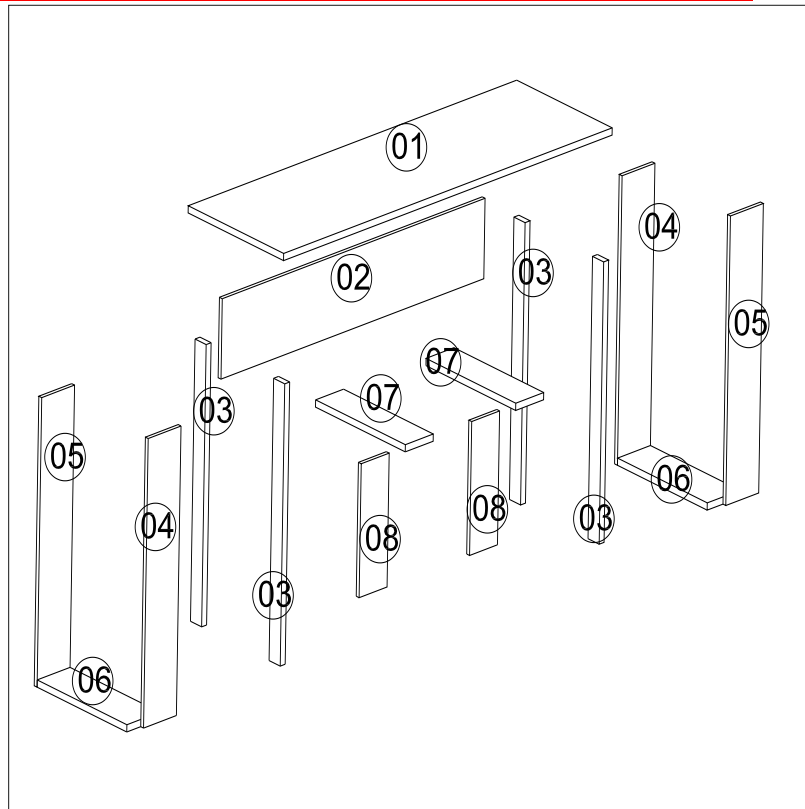

CARMEN Psací stůl/Písací stôl

Seznam dílů/Zoznam dielov

Nástroje nutné k sestavení produktu (není součástí balení)

Nástroje potrebné na zostavenie produktu (nie sú súčasťou balenia)

A01 Minifix fixační šroub/ fixační skrutka  54x	A02 Minifix šroubovák/ skrutkovač  54x	A03 Hmoždinka  6x	A16 Krytka  54x
---	--	--	--