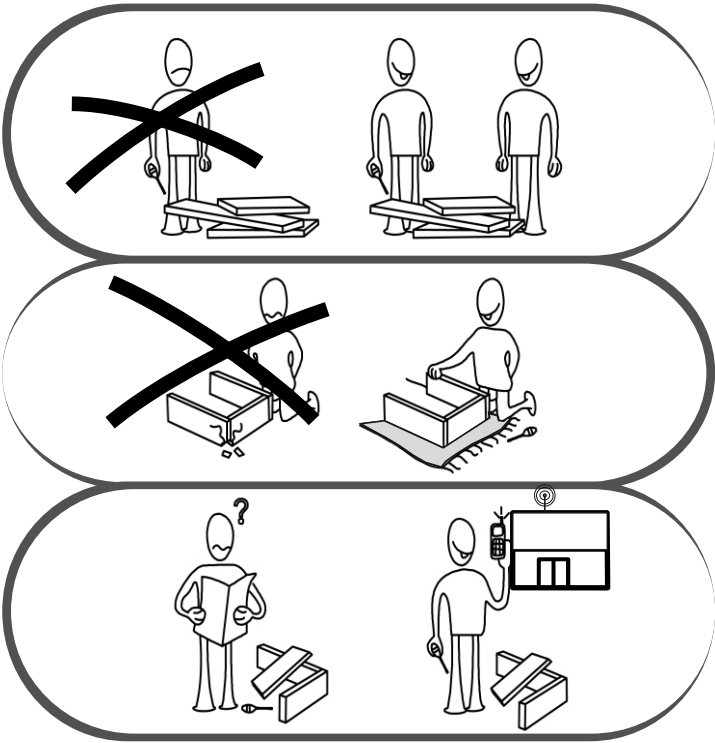

CARMEN Psací stůl/Písací stôl

Seznam dílů/Zoznam dielov

Nástroje nutné k sestavení produktu (není součástí balení)

Nástroje potrebné na zostavenie produktu (nie sú súčasťou balenia)

A01 Minifix fixační šroub/ fixační skrutka  54x	A02 Minifix šroubovák/ skrutkovač  54x	A03 Hmoždinka  6x	A16 Krytka  54x
---	--	--	--