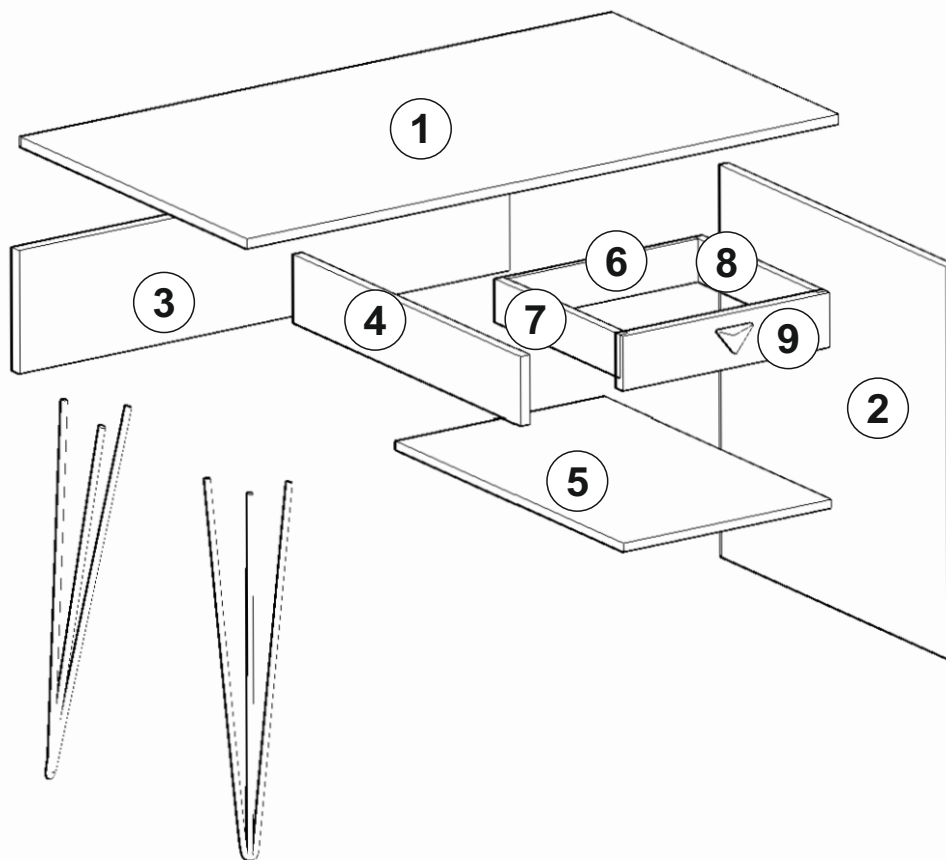

SEZNAM PŘÍSLUŠENSTVÍ/ZOZNAM PRÍSLUŠENSTVA

A02 Minifix k18 22x	A03 Minifix rozvírací táhlo/roztváracie tiahlo 22x	A04 Kolík Ø8 14x	A10 3,5x18 YHB šroub/skrutka 8x	A07 hřebík/klinec 30x
D02 trojúhelníková černá rukojeť/rukoväť 1x	D03 šroub rukojeti skrutka rukoväte 2x	A22 35 cm zásuvková výsuvná lišta 1x	A06 minifix kryt 22x	A06 75cm černé/čierne nohy 2x
A11 4x18 YHB šroub/skrutka 6x				

NÁHLED/NÁHL'AD