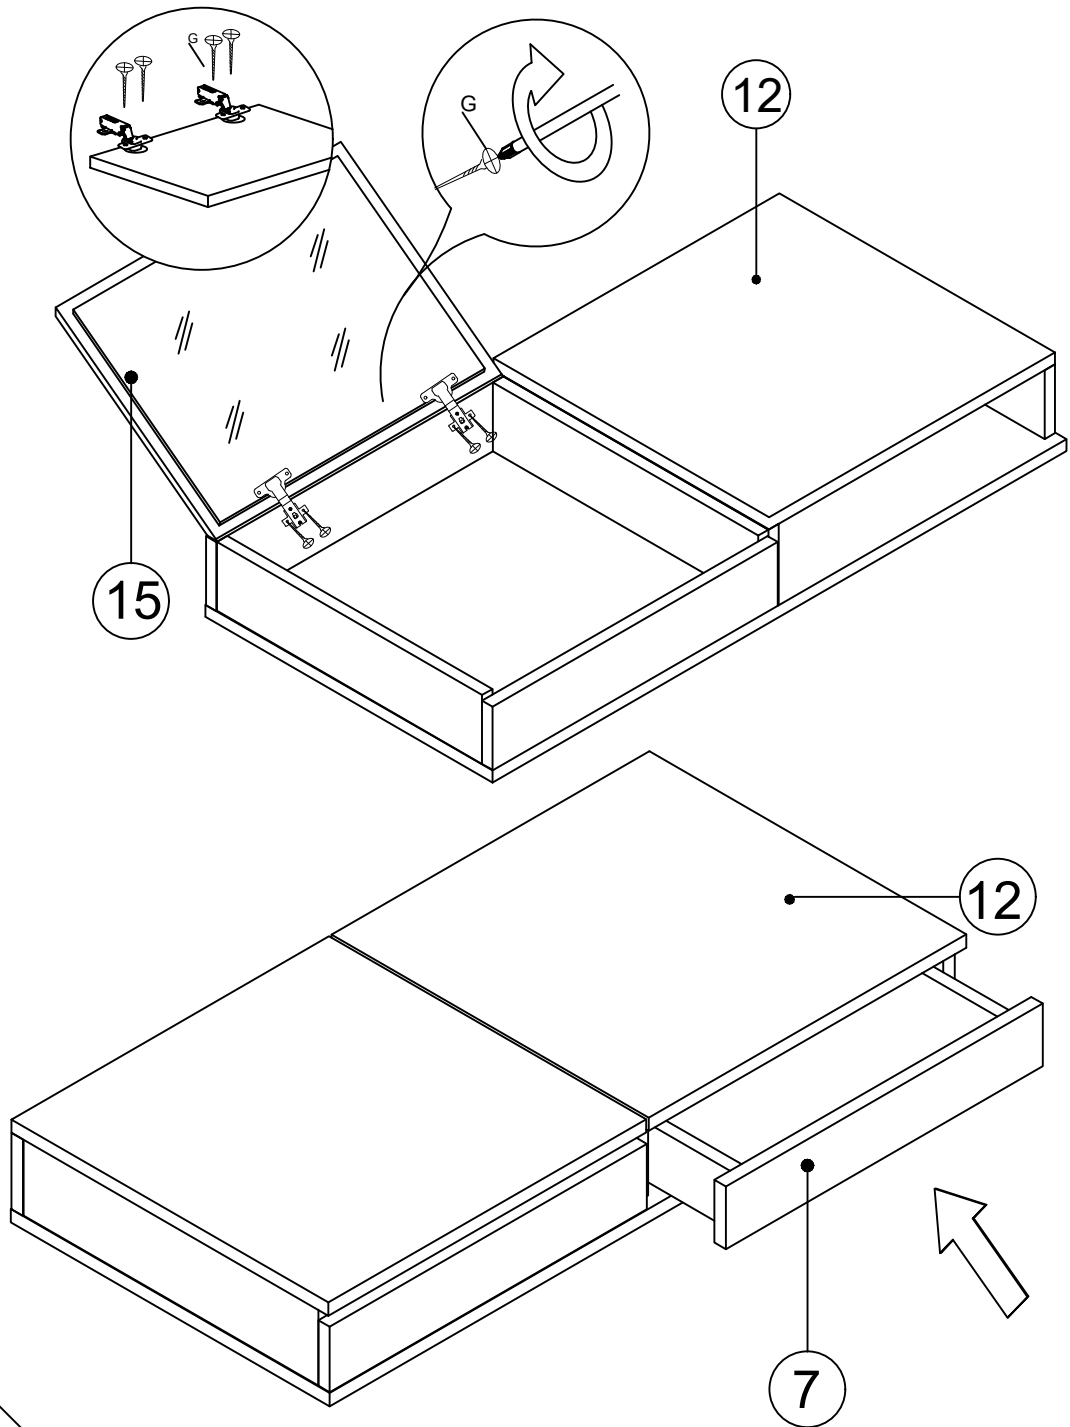

LINDA Toaletní stolek/Toaletný stolík

Seznam dílů/Zoznam dielov

Minifix šroubovák/ skrutkovač	Minifix fixační šroub/ fixační skrutka	Minifix krytka	Hmoždinka	Šroub stolku/ skrutka stolika	Krytka	Šroub/skrutka 3,5 x 18
X 18	X 18	X 18	X 18	X 7	X 4	X 14
A	B	C	D	E	F	G
Šroub šuplíku	Šroub/skrutka	Imbusový klíč/klíč	Pant/pánt	Pojezd/pojazd	Kovová noha	Kovová tyč
skrutka zásuvky						
X 2	X 8	X 1	X 2	X 1	X 2	X 2
H (M4x15)	N	P	S	AA	AT	BD
				438MM		

Číslo	Název	Počet	Číslo	Název	Počet
1	Spodní část	1 ks	1	Spodná časť	1 ks
2	Pravá část	1 ks	2	Pravá časť	1 ks
3	Pravý střední díl	1 ks	3	Pravý stredný diel	1 ks
4	Levý střední díl	1 ks	4	Ľavý stredný diel	1 ks
5	Levá část	1 ks	5	Ľavá časť	1 ks
6	Zadní část stolu	1 ks	6	Zadná časť stola	1 ks
7	Přední část šuplíku	1 ks	7	Predná časť zásuvky	1 ks
8	Levá strana šuplíku	1 ks	8	Ľavá strana zásuvky	1 ks
9	Pravá strana šuplíku	1 ks	9	Pravá strana zásuvky	1 ks
10	Zadní strana šuplíku	1 ks	10	Zadná strana zásuvky	1 ks
11	Spodní strana šuplíku	1 ks	11	Spodná strana zásuvky	1 ks
12	Deska stolu	1 ks	12	Doska stola	1 ks
13	Přední část stolu	1 ks	13	Predná časť stola	1 ks
14	Příhrádky	4 ks	14	Priehradky	4 ks
15	Deska	1 ks	15	Doska	1 ks