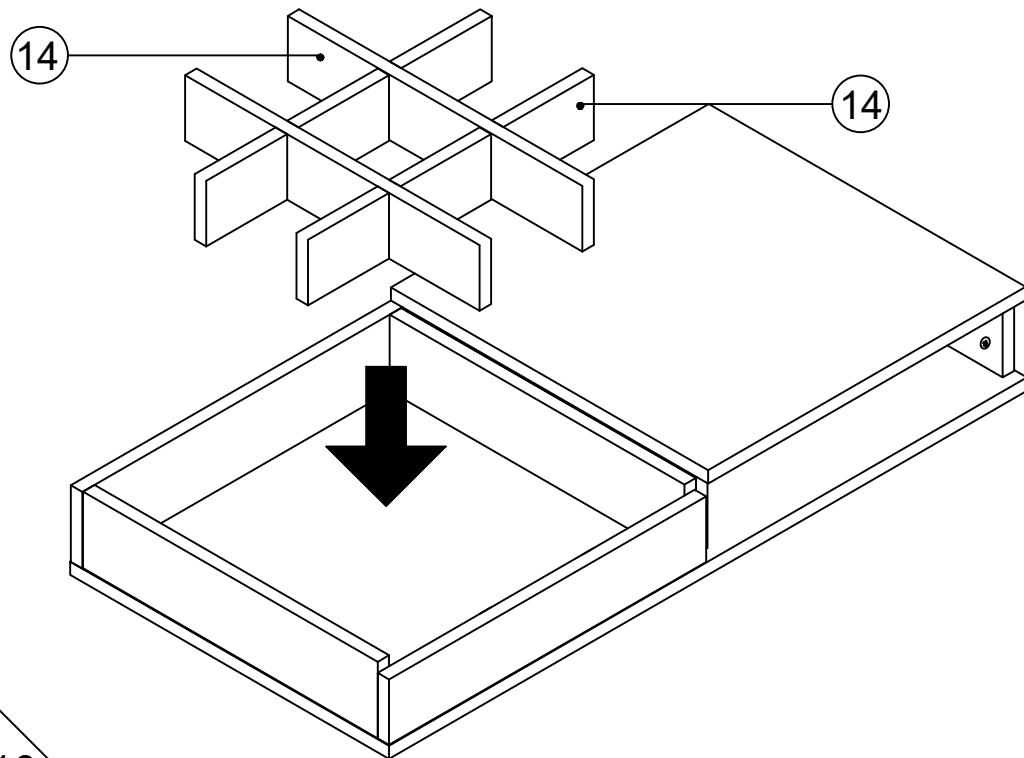

LINDA Toaletní stolek/Toaletný stolík

Seznam dílů/Zoznam dielov

Minifix šroubovák/ skrutkovač	Minifix fixační šroub/ fixační skrutka	Minifix krytka	Hmoždinka	Šroub stolku/ skrutka stolika	Krytka	Šroub/skrutka 3,5 x 18
X 18	X 18	X 18	X 18	X 7	X 4	X 14
A	B	C	D	E	F	G
Šroub šuplíku	Šroub/skrutka	Imbusový klíč/klíč	Pant/pánt	Pojezd/pojazd	Kovová noha	Kovová tyč
skrutka zásuvky						
X 2	X 8	X 1	X 2	X 1	X 2	X 2
H (M4x15)	N	P	S	AA	AT	BD
				438MM		

Číslo	Název	Počet	Číslo	Název	Počet
1	Spodní část	1 ks	1	Spodná časť	1 ks
2	Pravá část	1 ks	2	Pravá časť	1 ks
3	Pravý střední díl	1 ks	3	Pravý stredný diel	1 ks
4	Levý střední díl	1 ks	4	Ľavý stredný diel	1 ks
5	Levá část	1 ks	5	Ľavá časť	1 ks
6	Zadní část stolu	1 ks	6	Zadná časť stola	1 ks
7	Přední část šuplíku	1 ks	7	Predná časť zásuvky	1 ks
8	Levá strana šuplíku	1 ks	8	Ľavá strana zásuvky	1 ks
9	Pravá strana šuplíku	1 ks	9	Pravá strana zásuvky	1 ks
10	Zadní strana šuplíku	1 ks	10	Zadná strana zásuvky	1 ks
11	Spodní strana šuplíku	1 ks	11	Spodná strana zásuvky	1 ks
12	Deska stolu	1 ks	12	Doska stola	1 ks
13	Přední část stolu	1 ks	13	Predná časť stola	1 ks
14	Příhrádky	4 ks	14	Priehradky	4 ks
15	Deska	1 ks	15	Doska	1 ks