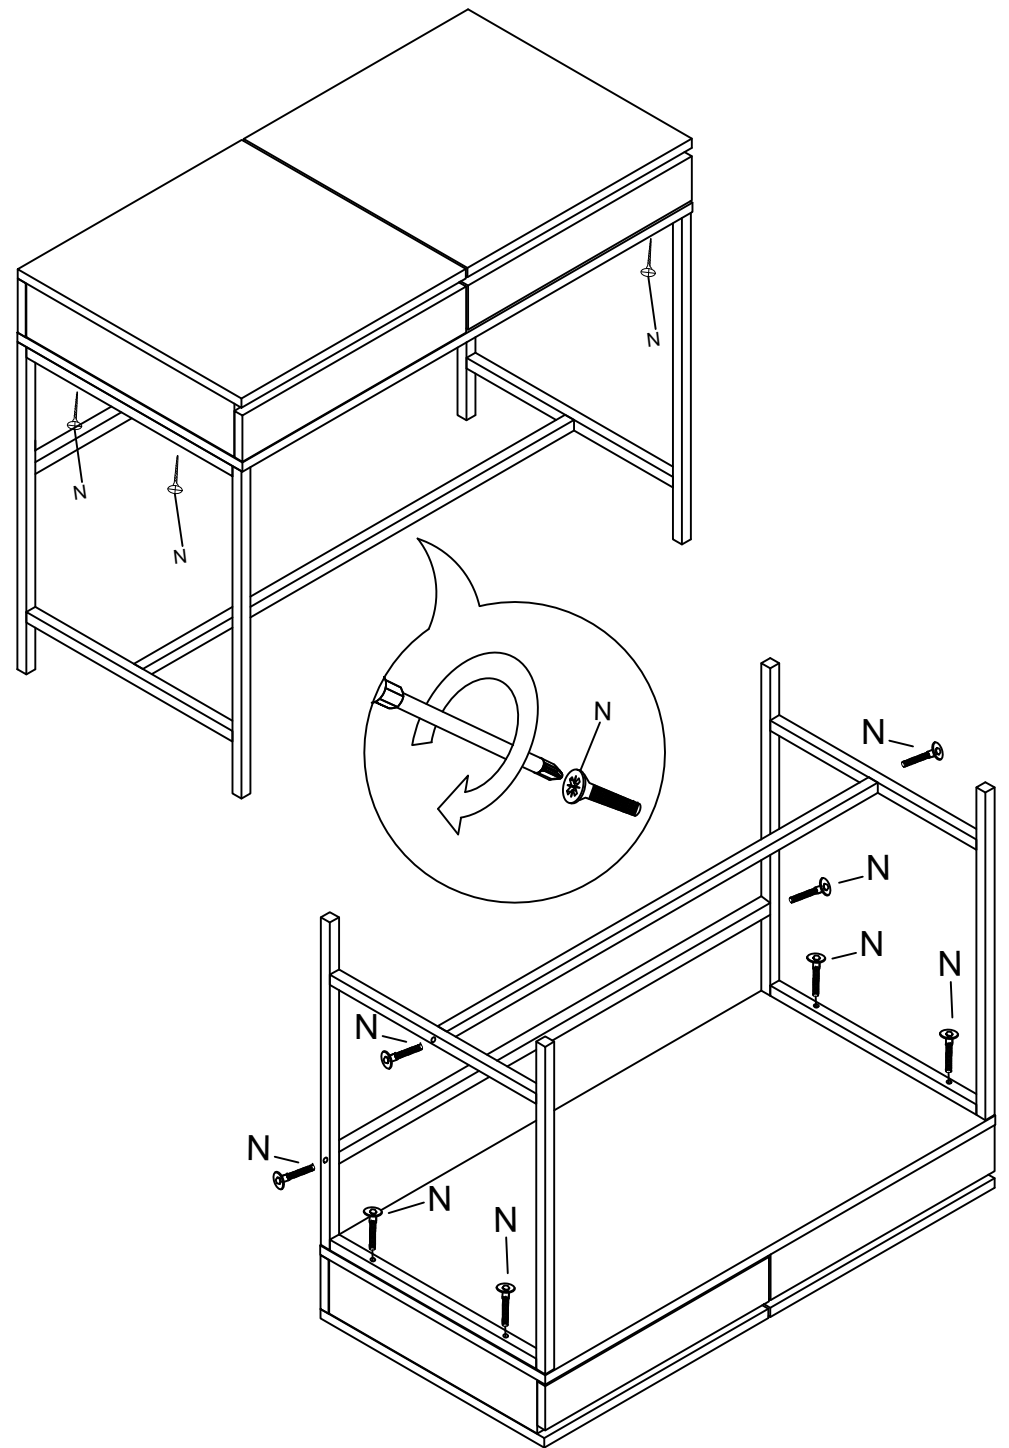

LINDA Toaletní stolek/Toaletný stolík

Seznam dílů/Zoznam dielov

Minifix šroubovák/ skrutkovač	Minifix fixační šroub/ fixační skrutka	Minifix krytka	Hmoždinka	Šroub stolku/ skrutka stolika	Krytka	Šroub/skrutka 3,5 x 18
X 18	X 18	X 18	X 18	X 7	X 4	X 14
A	B	C	D	E	F	G
Šroub šuplíku	Šroub/skrutka	Imbusový klíč/klíč	Pant/pánt	Pojezd/pojazd	Kovová noha	Kovová tyč
skrutka zásuvky						
X 2	X 8	X 1	X 2	X 1	X 2	X 2
H (M4x15)	N	P	S	AA	AT	BD
				438MM		

Číslo	Název	Počet	Číslo	Název	Počet
1	Spodní část	1 ks	1	Spodná časť	1 ks
2	Pravá část	1 ks	2	Pravá časť	1 ks
3	Pravý střední díl	1 ks	3	Pravý stredný diel	1 ks
4	Levý střední díl	1 ks	4	Ľavý stredný diel	1 ks
5	Levá část	1 ks	5	Ľavá časť	1 ks
6	Zadní část stolu	1 ks	6	Zadná časť stola	1 ks
7	Přední část šuplíku	1 ks	7	Predná časť zásuvky	1 ks
8	Levá strana šuplíku	1 ks	8	Ľavá strana zásuvky	1 ks
9	Pravá strana šuplíku	1 ks	9	Pravá strana zásuvky	1 ks
10	Zadní strana šuplíku	1 ks	10	Zadná strana zásuvky	1 ks
11	Spodní strana šuplíku	1 ks	11	Spodná strana zásuvky	1 ks
12	Deska stolu	1 ks	12	Doska stola	1 ks
13	Přední část stolu	1 ks	13	Predná časť stola	1 ks
14	Příhrádky	4 ks	14	Priehradky	4 ks
15	Deska	1 ks	15	Doska	1 ks