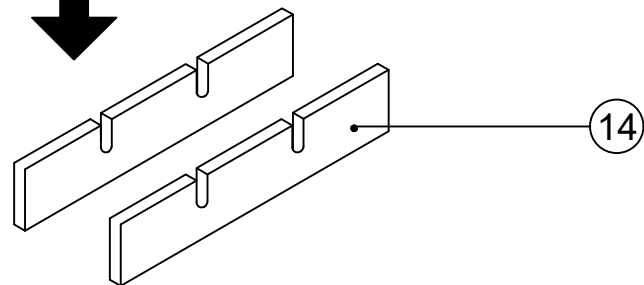

LINDA Toaletní stolek/Toaletný stolík

Seznam dílů/Zoznam dielov

Minifix šroubovák/ skrutkovač	Minifix fixační šroub/ fixační skrutka	Minifix krytka	Hmoždinka	Šroub stolku/ skrutka stolika	Krytka	Šroub/skrutka 3,5 x 18
X 18	X 18	X 18	X 18	X 7	X 4	X 14
A	B	C	D	E	F	G
Šroub šuplíku	Šroub/skrutka	Imbusový klíč/klíč	Pant/pánt	Pojezd/pojazd	Kovová noha	Kovová tyč
skrutka zásuvky						
X 2	X 8	X 1	X 2	X 1	X 2	X 2
H (M4x15)	N	P	S	AA	AT	BD
				438MM		

Číslo	Název	Počet	Číslo	Název	Počet
1	Spodní část	1 ks	1	Spodná časť	1 ks
2	Pravá část	1 ks	2	Pravá časť	1 ks
3	Pravý střední díl	1 ks	3	Pravý stredný diel	1 ks
4	Levý střední díl	1 ks	4	Ľavý stredný diel	1 ks
5	Levá část	1 ks	5	Ľavá časť	1 ks
6	Zadní část stolu	1 ks	6	Zadná časť stola	1 ks
7	Přední část šuplíku	1 ks	7	Predná časť zásuvky	1 ks
8	Levá strana šuplíku	1 ks	8	Ľavá strana zásuvky	1 ks
9	Pravá strana šuplíku	1 ks	9	Pravá strana zásuvky	1 ks
10	Zadní strana šuplíku	1 ks	10	Zadná strana zásuvky	1 ks
11	Spodní strana šuplíku	1 ks	11	Spodná strana zásuvky	1 ks
12	Deska stolu	1 ks	12	Doska stola	1 ks
13	Přední část stolu	1 ks	13	Predná časť stola	1 ks
14	Příhrádky	4 ks	14	Priehradky	4 ks
15	Deska	1 ks	15	Doska	1 ks