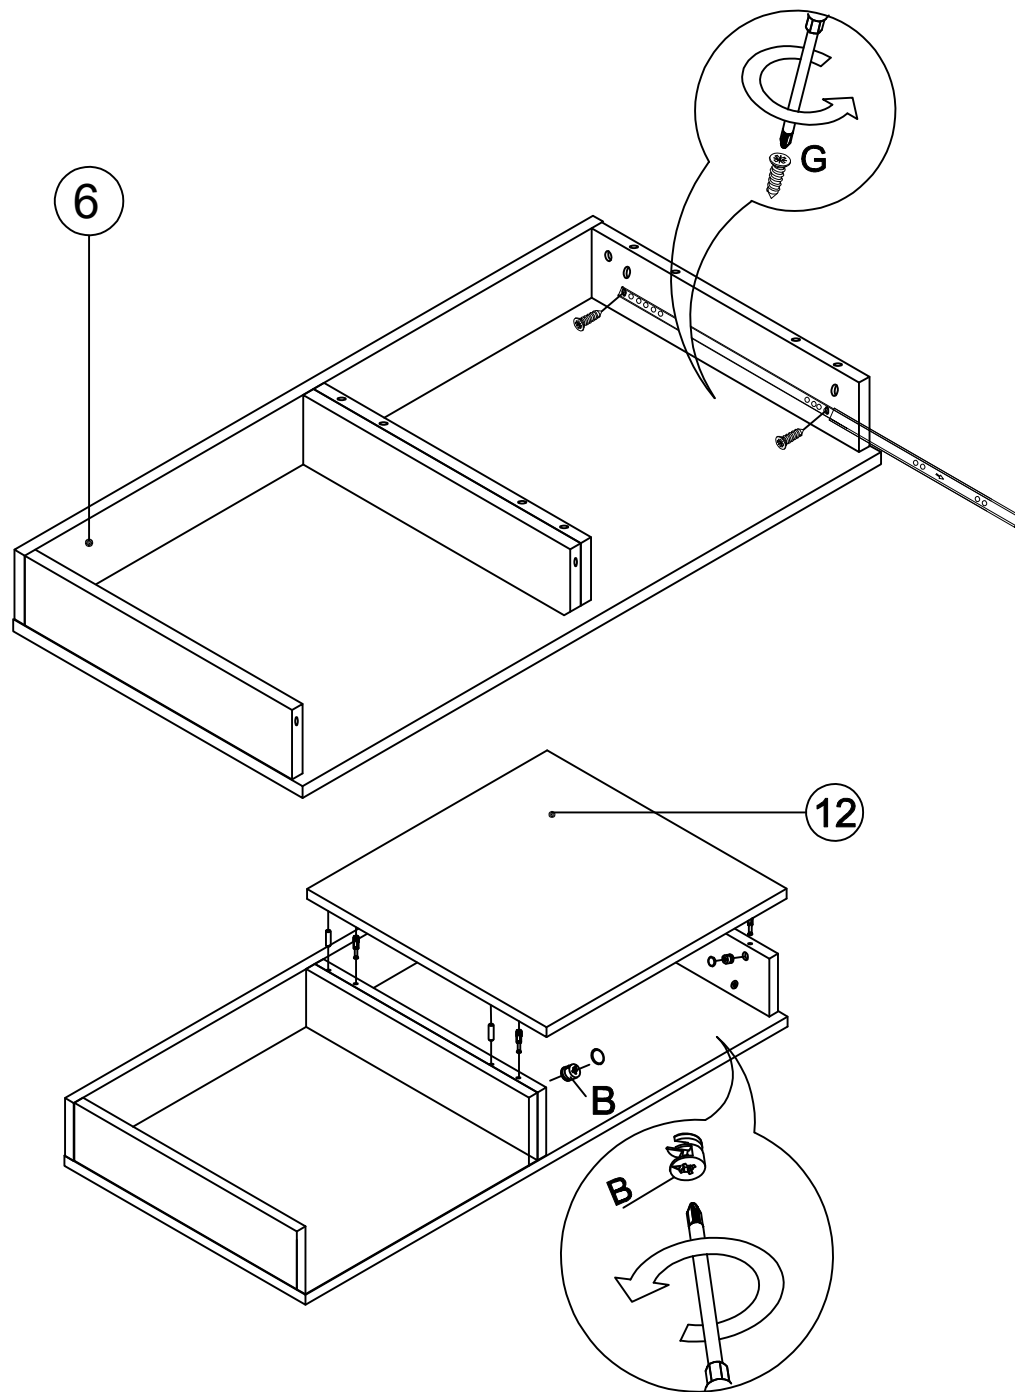

LINDA Toaletní stolek/Toaletný stolík

Seznam dílů/Zoznam dielov

Minifix šroubovák/ skrutkovač	Minifix fixační šroub/ fixační skrutka	Minifix krytka	Hmoždinka	Šroub stolku/ skrutka stolika	Krytka	Šroub/skrutka 3,5 x 18
X 18	X 18	X 18	X 18	X 7	X 4	X 14
A	B	C	D	E	F	G
Šroub šuplíku	Šroub/skrutka	Imbusový klíč/klíč	Pant/pánt	Pojezd/pojazd	Kovová noha	Kovová tyč
skrutka zásuvky						
X 2	X 8	X 1	X 2	X 1	X 2	X 2
H (M4x15)	N	P	S	AA	AT	BD
				438MM		

Číslo	Název	Počet	Číslo	Název	Počet
1	Spodní část	1 ks	1	Spodná časť	1 ks
2	Pravá část	1 ks	2	Pravá časť	1 ks
3	Pravý střední díl	1 ks	3	Pravý stredný diel	1 ks
4	Levý střední díl	1 ks	4	Ľavý stredný diel	1 ks
5	Levá část	1 ks	5	Ľavá časť	1 ks
6	Zadní část stolu	1 ks	6	Zadná časť stola	1 ks
7	Přední část šuplíku	1 ks	7	Predná časť zásuvky	1 ks
8	Levá strana šuplíku	1 ks	8	Ľavá strana zásuvky	1 ks
9	Pravá strana šuplíku	1 ks	9	Pravá strana zásuvky	1 ks
10	Zadní strana šuplíku	1 ks	10	Zadná strana zásuvky	1 ks
11	Spodní strana šuplíku	1 ks	11	Spodná strana zásuvky	1 ks
12	Deska stolu	1 ks	12	Doska stola	1 ks
13	Přední část stolu	1 ks	13	Predná časť stola	1 ks
14	Příhrádky	4 ks	14	Priehradky	4 ks
15	Deska	1 ks	15	Doska	1 ks