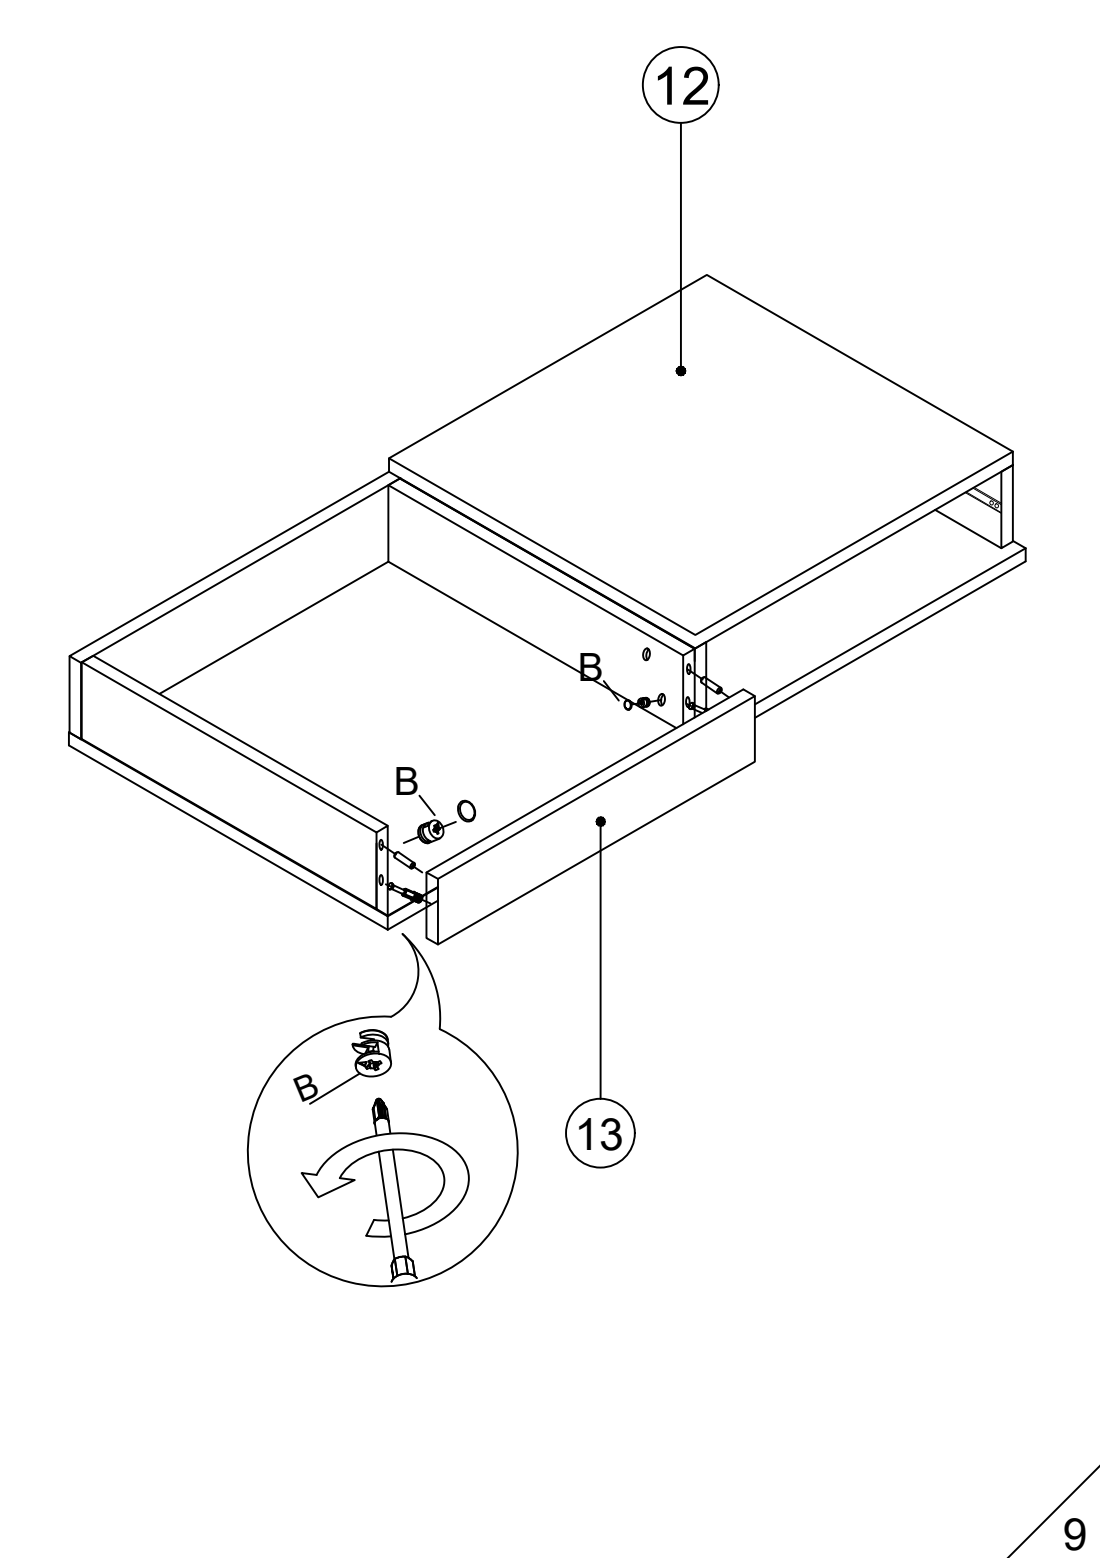

LINDA Toaletní stolek/Toaletný stolík

Seznam dílů/Zoznam dielov

Minifix šroubovák/ skrutkovač	Minifix fixační šroub/ fixační skrutka	Minifix krytka	Hmoždinka	Šroub stolku/ skrutka stolika	Krytka	Šroub/skrutka 3,5 x 18
X 18	X 18	X 18	X 18	X 7	X 4	X 14
A	B	C	D	E	F	G
Šroub šuplíku	Šroub/skrutka	Imbusový klíč/klíč	Pant/pánt	Pojezd/pojazd	Kovová noha	Kovová tyč
skrutka zásuvky						
X 2	X 8	X 1	X 2	X 1	X 2	X 2
H (M4x15)	N	P	S	AA	AT	BD
				438MM		

Číslo	Název	Počet	Číslo	Název	Počet
1	Spodní část	1 ks	1	Spodná časť	1 ks
2	Pravá část	1 ks	2	Pravá časť	1 ks
3	Pravý střední díl	1 ks	3	Pravý stredný diel	1 ks
4	Levý střední díl	1 ks	4	Ľavý stredný diel	1 ks
5	Levá část	1 ks	5	Ľavá časť	1 ks
6	Zadní část stolu	1 ks	6	Zadná časť stola	1 ks
7	Přední část šuplíku	1 ks	7	Predná časť zásuvky	1 ks
8	Levá strana šuplíku	1 ks	8	Ľavá strana zásuvky	1 ks
9	Pravá strana šuplíku	1 ks	9	Pravá strana zásuvky	1 ks
10	Zadní strana šuplíku	1 ks	10	Zadná strana zásuvky	1 ks
11	Spodní strana šuplíku	1 ks	11	Spodná strana zásuvky	1 ks
12	Deska stolu	1 ks	12	Doska stola	1 ks
13	Přední část stolu	1 ks	13	Predná časť stola	1 ks
14	Příhrádky	4 ks	14	Priehradky	4 ks
15	Deska	1 ks	15	Doska	1 ks