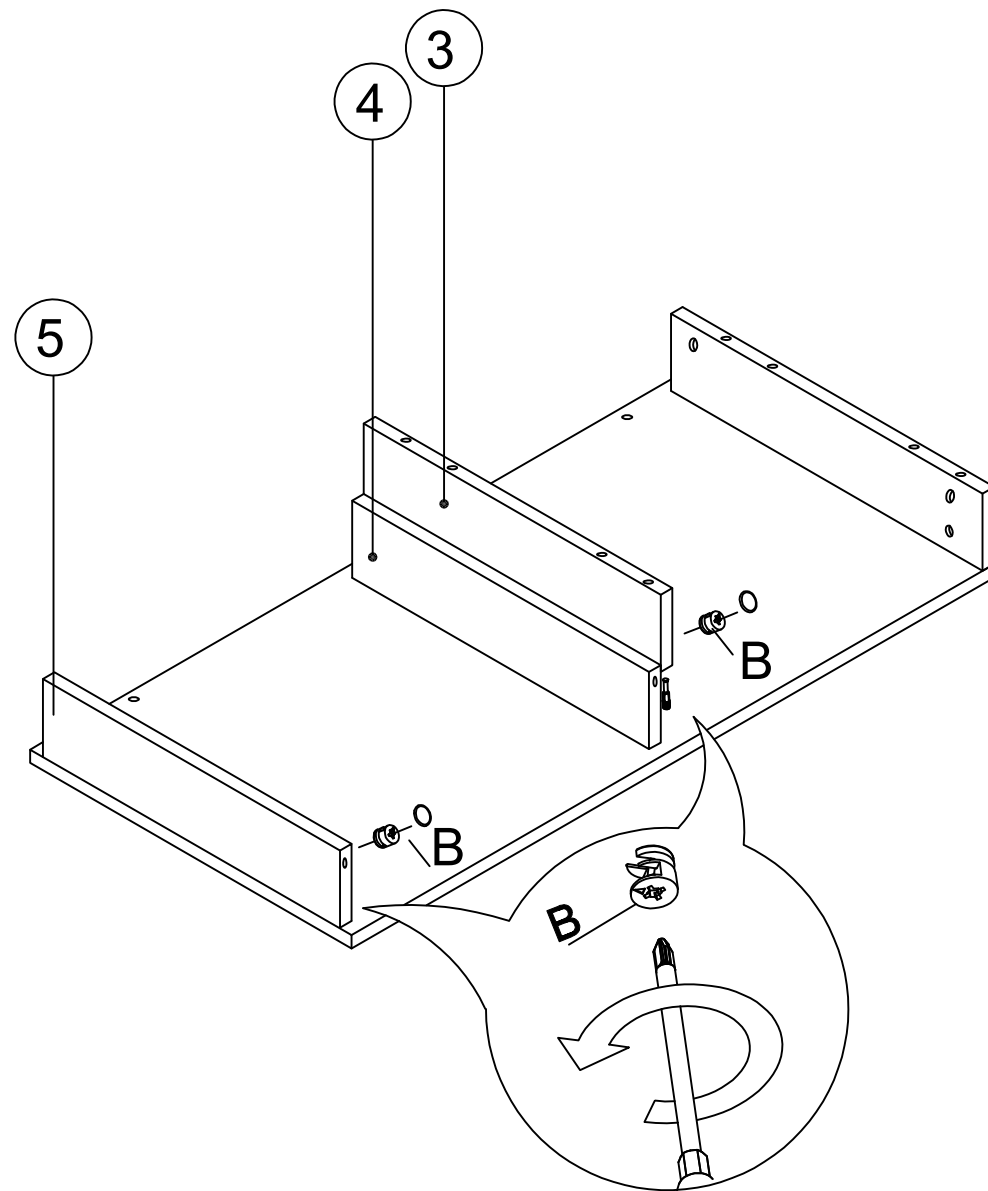

LINDA Toaletní stolek/Toaletný stolík

Seznam dílů/Zoznam dielov

Minifix šroubovák/ skrutkovač	Minifix fixační šroub/ fixační skrutka	Minifix krytka	Hmoždinka	Šroub stolku/ skrutka stolika	Krytka	Šroub/skrutka 3,5 x 18
X 18	X 18	X 18	X 18	X 7	X 4	X 14
A	B	C	D	E	F	G
Šroub šuplíku	Šroub/skrutka	Imbusový klíč/klíč	Pant/pánt	Pojezd/pojazd	Kovová noha	Kovová tyč
skrutka zásuvky						
X 2	X 8	X 1	X 2	X 1	X 2	X 2
H (M4x15)	N	P	S	AA	AT	BD
				438MM		

Číslo	Název	Počet	Číslo	Název	Počet
1	Spodní část	1 ks	1	Spodná časť	1 ks
2	Pravá část	1 ks	2	Pravá časť	1 ks
3	Pravý střední díl	1 ks	3	Pravý stredný diel	1 ks
4	Levý střední díl	1 ks	4	Ľavý stredný diel	1 ks
5	Levá část	1 ks	5	Ľavá časť	1 ks
6	Zadní část stolu	1 ks	6	Zadná časť stola	1 ks
7	Přední část šuplíku	1 ks	7	Predná časť zásuvky	1 ks
8	Levá strana šuplíku	1 ks	8	Ľavá strana zásuvky	1 ks
9	Pravá strana šuplíku	1 ks	9	Pravá strana zásuvky	1 ks
10	Zadní strana šuplíku	1 ks	10	Zadná strana zásuvky	1 ks
11	Spodní strana šuplíku	1 ks	11	Spodná strana zásuvky	1 ks
12	Deska stolu	1 ks	12	Doska stola	1 ks
13	Přední část stolu	1 ks	13	Predná časť stola	1 ks
14	Příhrádky	4 ks	14	Priehradky	4 ks
15	Deska	1 ks	15	Doska	1 ks