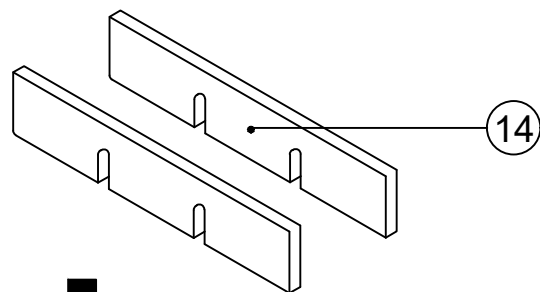

LINDA Toaletní stolek/Toaletný stolík

Seznam dílů/Zoznam dielov

Minifix šroubovák/ skrutkovač	Minifix fixační šroub/ fixační skrutka	Minifix krytka	Hmoždinka	Šroub stolku/ skrutka stolika	Krytka	Šroub/skrutka 3,5 x 18
X 18	X 18	X 18	X 18	X 7	X 4	X 14
A	B	C	D	E	F	G
Šroub šuplíku	Šroub/skrutka	Imbusový klíč/klíč	Pant/pánt	Pojezd/pojazd	Kovová noha	Kovová tyč
skrutka zásuvky						
X 2	X 8	X 1	X 2	X 1	X 2	X 2
H (M4x15)	N	P	S	AA	AT	BD
				438MM		

Číslo	Název	Počet	Číslo	Název	Počet
1	Spodní část	1 ks	1	Spodná časť	1 ks
2	Pravá část	1 ks	2	Pravá časť	1 ks
3	Pravý střední díl	1 ks	3	Pravý stredný diel	1 ks
4	Levý střední díl	1 ks	4	Ľavý stredný diel	1 ks
5	Levá část	1 ks	5	Ľavá časť	1 ks
6	Zadní část stolu	1 ks	6	Zadná časť stola	1 ks
7	Přední část šuplíku	1 ks	7	Predná časť zásuvky	1 ks
8	Levá strana šuplíku	1 ks	8	Ľavá strana zásuvky	1 ks
9	Pravá strana šuplíku	1 ks	9	Pravá strana zásuvky	1 ks
10	Zadní strana šuplíku	1 ks	10	Zadná strana zásuvky	1 ks
11	Spodní strana šuplíku	1 ks	11	Spodná strana zásuvky	1 ks
12	Deska stolu	1 ks	12	Doska stola	1 ks
13	Přední část stolu	1 ks	13	Predná časť stola	1 ks
14	Příhrádky	4 ks	14	Priehradky	4 ks
15	Deska	1 ks	15	Doska	1 ks