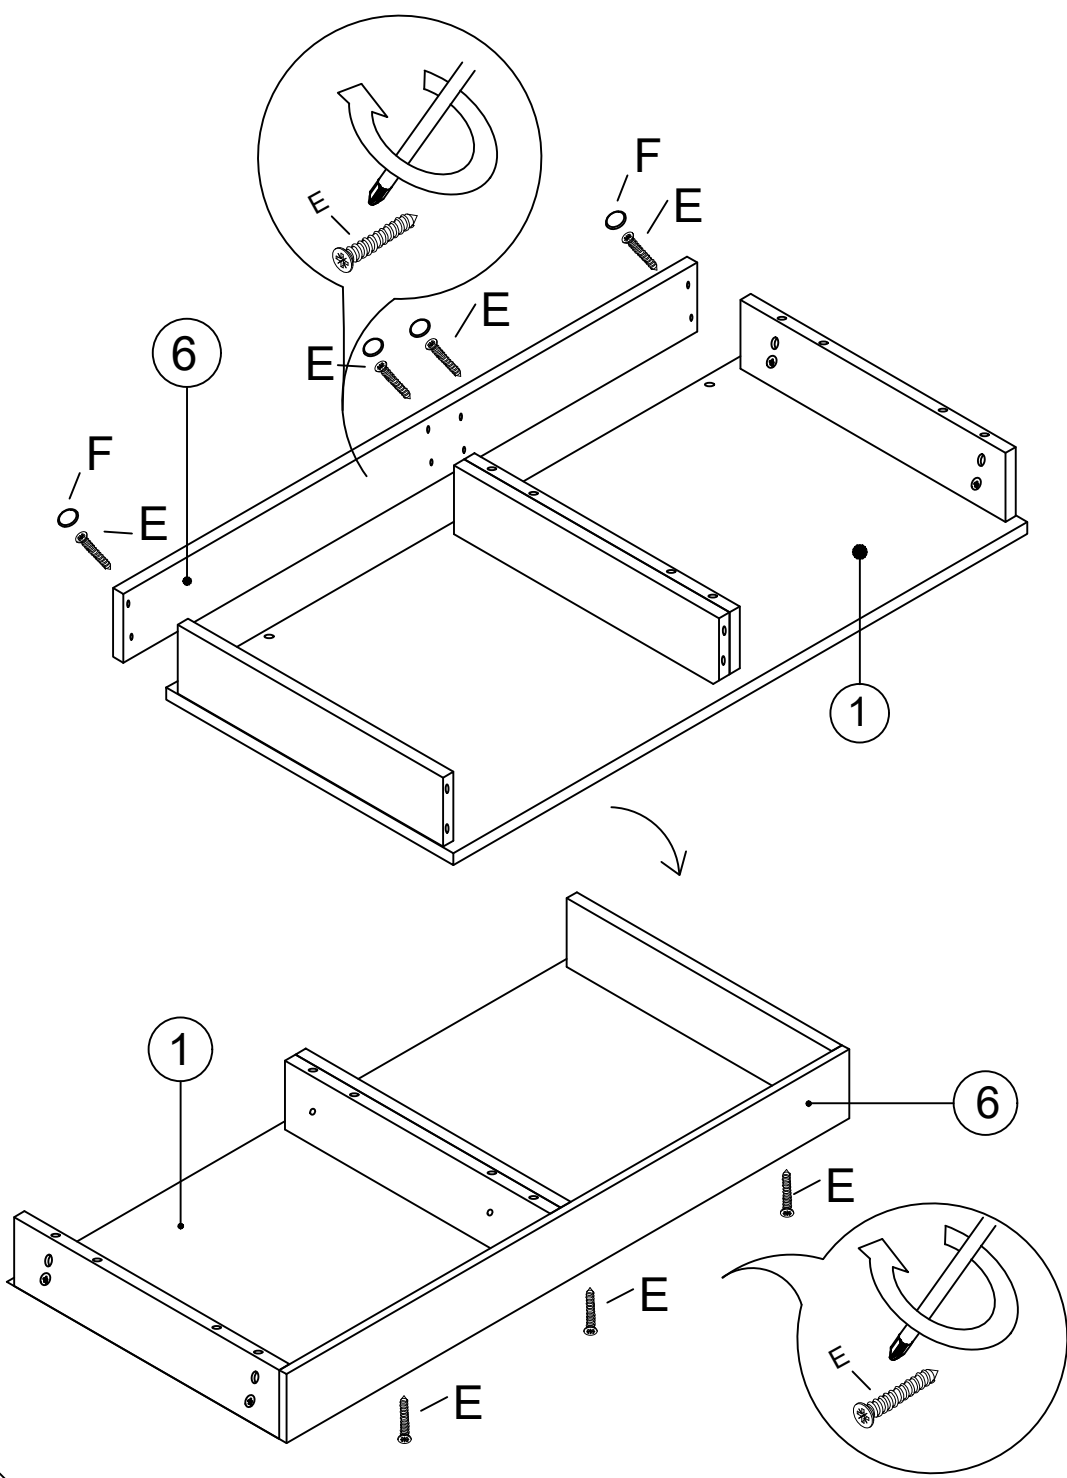

LINDA Toaletní stolek/Toaletný stolík

Seznam dílů/Zoznam dielov

Minifix šroubovák/ skrutkovač	Minifix fixační šroub/ fixační skrutka	Minifix krytka	Hmoždinka	Šroub stolku/ skrutka stolika	Krytka	Šroub/skrutka 3,5 x 18
X 18	X 18	X 18	X 18	X 7	X 4	X 14
A	B	C	D	E	F	G
Šroub šuplíku	Šroub/skrutka	Imbusový klíč/klíč	Pant/pánt	Pojezd/pojazd	Kovová noha	Kovová tyč
skrutka zásuvky						
X 2	X 8	X 1	X 2	X 1	X 2	X 2
H (M4x15)	N	P	S	AA	AT	BD
				438MM		

Číslo	Název	Počet	Číslo	Název	Počet
1	Spodní část	1 ks	1	Spodná časť	1 ks
2	Pravá část	1 ks	2	Pravá časť	1 ks
3	Pravý střední díl	1 ks	3	Pravý stredný diel	1 ks
4	Levý střední díl	1 ks	4	Ľavý stredný diel	1 ks
5	Levá část	1 ks	5	Ľavá časť	1 ks
6	Zadní část stolu	1 ks	6	Zadná časť stola	1 ks
7	Přední část šuplíku	1 ks	7	Predná časť zásuvky	1 ks
8	Levá strana šuplíku	1 ks	8	Ľavá strana zásuvky	1 ks
9	Pravá strana šuplíku	1 ks	9	Pravá strana zásuvky	1 ks
10	Zadní strana šuplíku	1 ks	10	Zadná strana zásuvky	1 ks
11	Spodní strana šuplíku	1 ks	11	Spodná strana zásuvky	1 ks
12	Deska stolu	1 ks	12	Doska stola	1 ks
13	Přední část stolu	1 ks	13	Predná časť stola	1 ks
14	Příhrádky	4 ks	14	Priehradky	4 ks
15	Deska	1 ks	15	Doska	1 ks