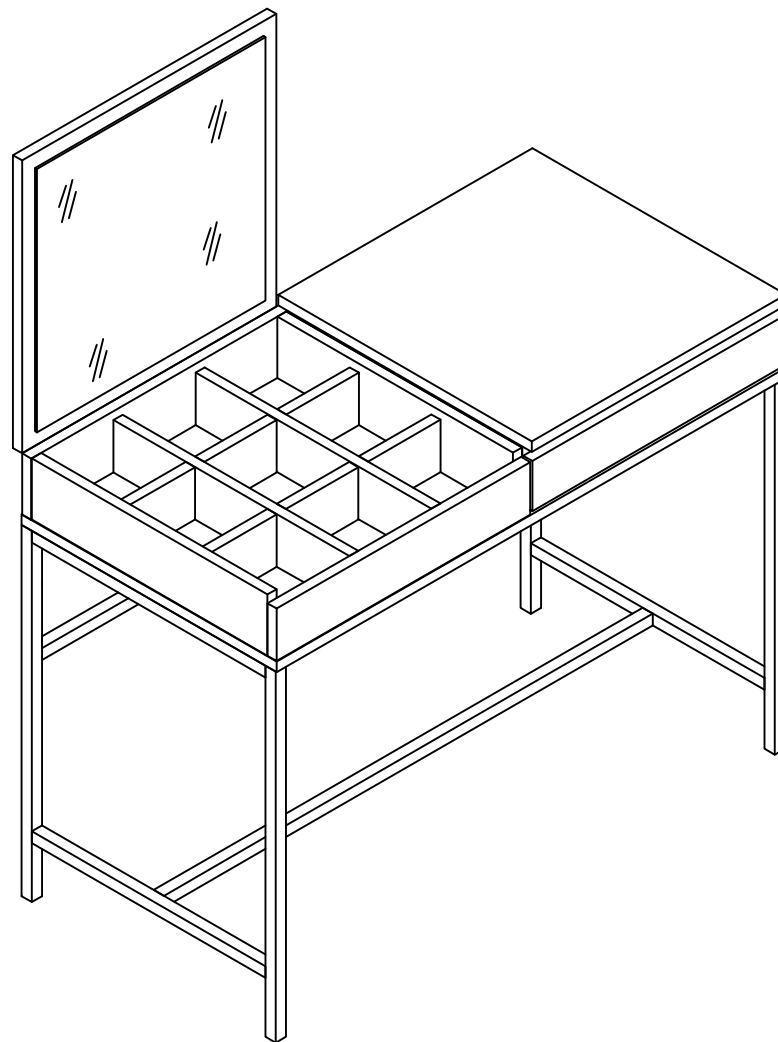

LINDA Toaletní stolek/Toaletný stolík

Seznam dílů/Zoznam dielov

Minifix šroubovák/ skrutkovač	Minifix fixační šroub/ fixační skrutka	Minifix krytka	Hmoždinka	Šroub stolku/ skrutka stolika	Krytka	Šroub/skrutka 3,5 x 18
X 18	X 18	X 18	X 18	X 7	X 4	X 14
A	B	C	D	E	F	G
Šroub šuplíku	Šroub/skrutka	Imbusový klíč/klíč	Pant/pánt	Pojezd/pojazd	Kovová noha	Kovová tyč
skrutka zásuvky						
X 2	X 8	X 1	X 2	X 1	X 2	X 2
H (M4x15)	N	P	S	AA	AT	BD
				438MM		

Číslo	Název	Počet	Číslo	Název	Počet
1	Spodní část	1 ks	1	Spodná časť	1 ks
2	Pravá část	1 ks	2	Pravá časť	1 ks
3	Pravý střední díl	1 ks	3	Pravý stredný diel	1 ks
4	Levý střední díl	1 ks	4	Ľavý stredný diel	1 ks
5	Levá část	1 ks	5	Ľavá časť	1 ks
6	Zadní část stolu	1 ks	6	Zadná časť stola	1 ks
7	Přední část šuplíku	1 ks	7	Predná časť zásuvky	1 ks
8	Levá strana šuplíku	1 ks	8	Ľavá strana zásuvky	1 ks
9	Pravá strana šuplíku	1 ks	9	Pravá strana zásuvky	1 ks
10	Zadní strana šuplíku	1 ks	10	Zadná strana zásuvky	1 ks
11	Spodní strana šuplíku	1 ks	11	Spodná strana zásuvky	1 ks
12	Deska stolu	1 ks	12	Doska stola	1 ks
13	Přední část stolu	1 ks	13	Predná časť stola	1 ks
14	Příhrádky	4 ks	14	Priehradky	4 ks
15	Deska	1 ks	15	Doska	1 ks