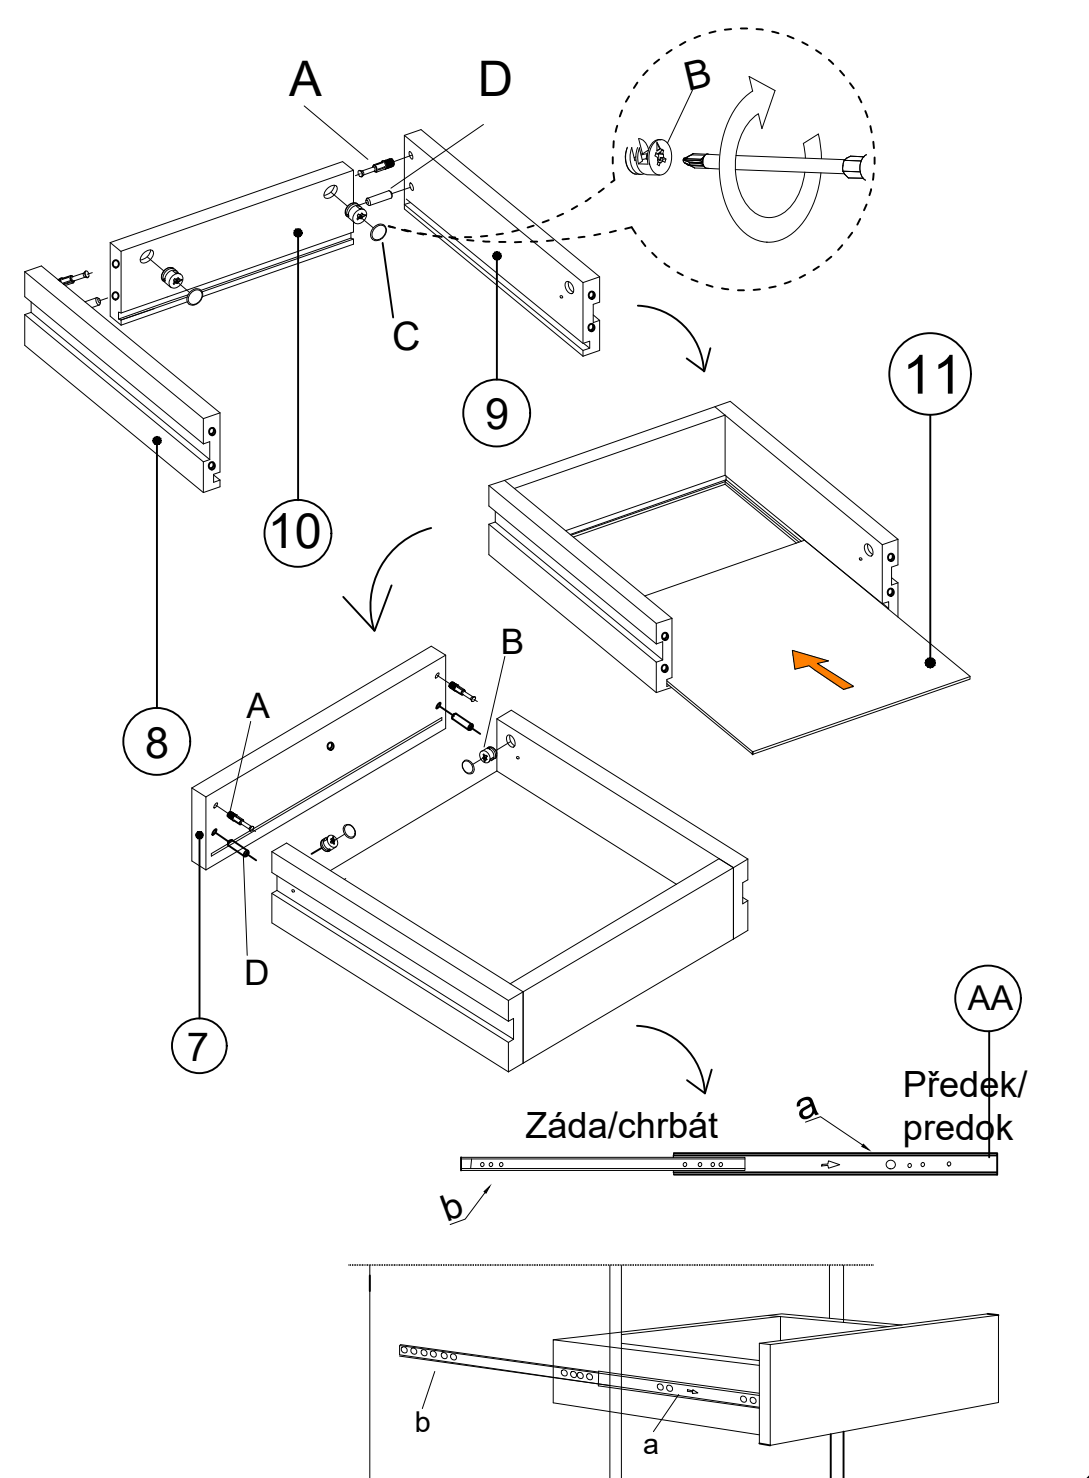

LINDA Toaletní stolek/Toaletný stolík

Seznam dílů/Zoznam dielov

Minifix šroubovák/ skrutkovač	Minifix fixační šroub/ fixační skrutka	Minifix krytka	Hmoždinka	Šroub stolku/ skrutka stolika	Krytka	Šroub/skrutka 3,5 x 18
X 18	X 18	X 18	X 18	X 7	X 4	X 14
A	B	C	D	E	F	G
Šroub šuplíku	Šroub/skrutka	Imbusový klíč/klíč	Pant/pánt	Pojezd/pojazd	Kovová noha	Kovová tyč
skrutka zásuvky						
X 2	X 8	X 1	X 2	X 1	X 2	X 2
H (M4x15)	N	P	S	AA	AT	BD
				438MM		

Číslo	Název	Počet	Číslo	Název	Počet
1	Spodní část	1 ks	1	Spodná časť	1 ks
2	Pravá část	1 ks	2	Pravá časť	1 ks
3	Pravý střední díl	1 ks	3	Pravý stredný diel	1 ks
4	Levý střední díl	1 ks	4	Ľavý stredný diel	1 ks
5	Levá část	1 ks	5	Ľavá časť	1 ks
6	Zadní část stolu	1 ks	6	Zadná časť stola	1 ks
7	Přední část šuplíku	1 ks	7	Predná časť zásuvky	1 ks
8	Levá strana šuplíku	1 ks	8	Ľavá strana zásuvky	1 ks
9	Pravá strana šuplíku	1 ks	9	Pravá strana zásuvky	1 ks
10	Zadní strana šuplíku	1 ks	10	Zadná strana zásuvky	1 ks
11	Spodní strana šuplíku	1 ks	11	Spodná strana zásuvky	1 ks
12	Deska stolu	1 ks	12	Doska stola	1 ks
13	Přední část stolu	1 ks	13	Predná časť stola	1 ks
14	Příhrádky	4 ks	14	Priehradky	4 ks
15	Deska	1 ks	15	Doska	1 ks