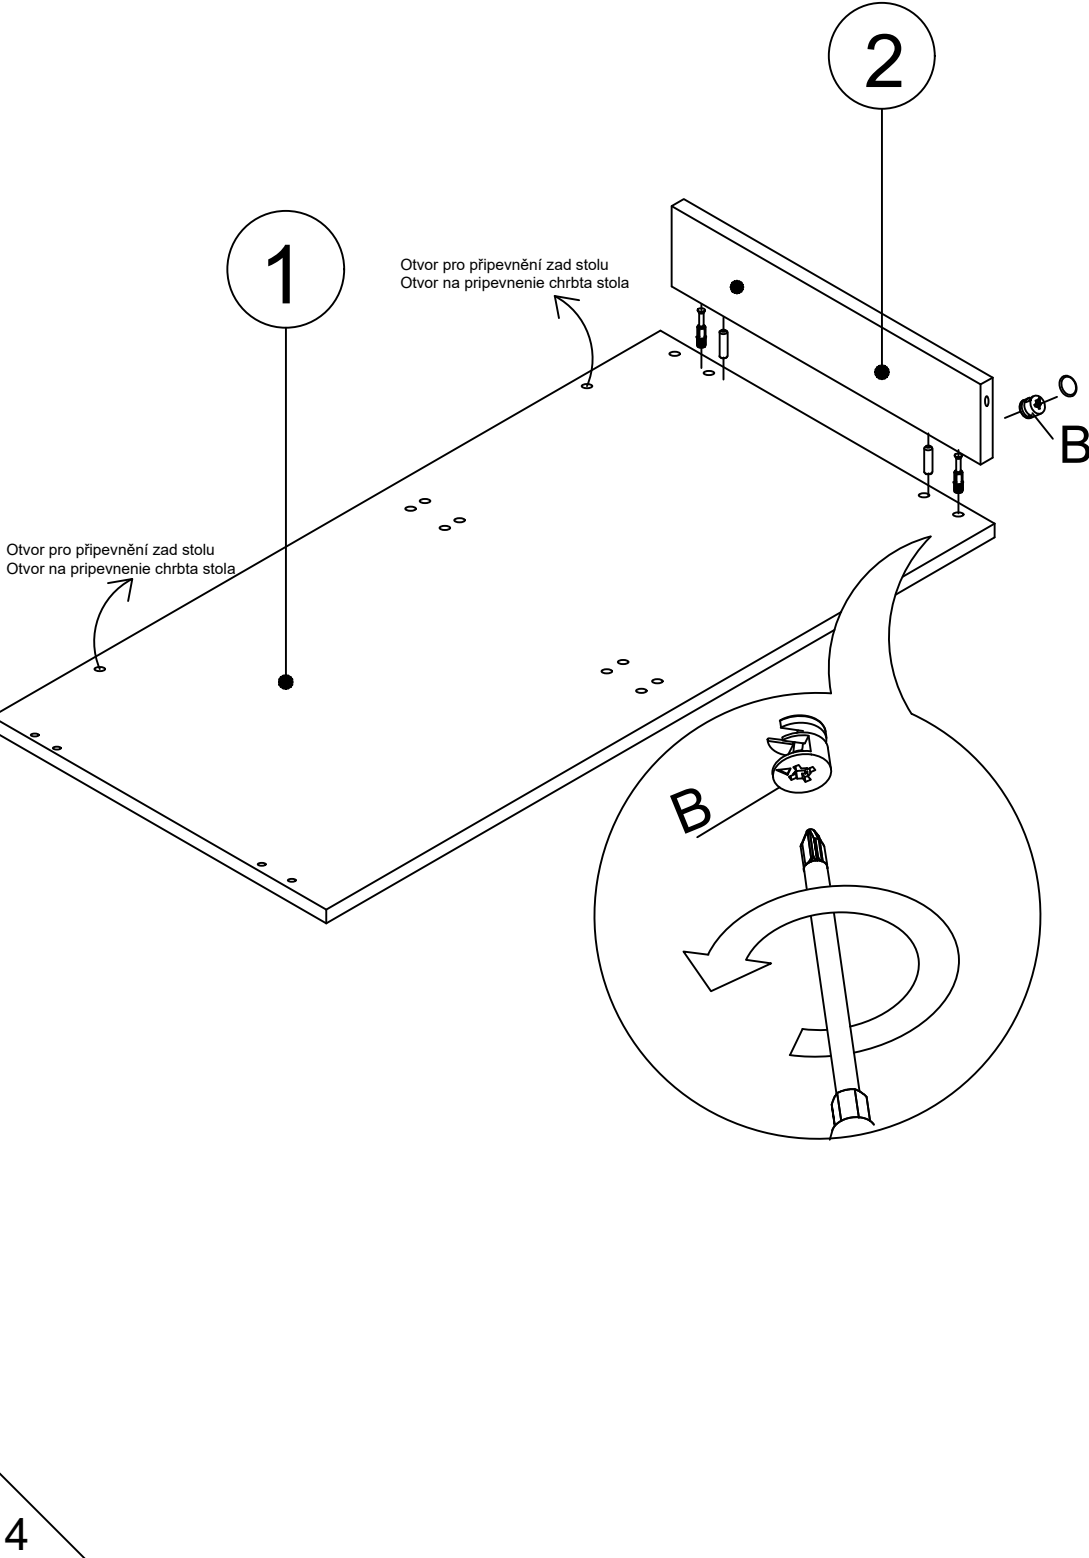

LINDA Toaletní stolek/Toaletný stolík

Seznam dílů/Zoznam dielov

Minifix šroubovák/ skrutkovač	Minifix fixační šroub/ fixační skrutka	Minifix krytka	Hmoždinka	Šroub stolku/ skrutka stolika	Krytka	Šroub/skrutka 3,5 x 18
X 18	X 18	X 18	X 18	X 7	X 4	X 14
A	B	C	D	E	F	G
Šroub šuplíku	Šroub/skrutka	Imbusový klíč/klíč	Pant/pánt	Pojezd/pojazd	Kovová noha	Kovová tyč
skrutka zásuvky						
X 2	X 8	X 1	X 2	X 1	X 2	X 2
H (M4x15)	N	P	S	AA	AT	BD
				438MM		

Číslo	Název	Počet	Číslo	Název	Počet
1	Spodní část	1 ks	1	Spodná časť	1 ks
2	Pravá část	1 ks	2	Pravá časť	1 ks
3	Pravý střední díl	1 ks	3	Pravý stredný diel	1 ks
4	Levý střední díl	1 ks	4	Ľavý stredný diel	1 ks
5	Levá část	1 ks	5	Ľavá časť	1 ks
6	Zadní část stolu	1 ks	6	Zadná časť stola	1 ks
7	Přední část šuplíku	1 ks	7	Predná časť zásuvky	1 ks
8	Levá strana šuplíku	1 ks	8	Ľavá strana zásuvky	1 ks
9	Pravá strana šuplíku	1 ks	9	Pravá strana zásuvky	1 ks
10	Zadní strana šuplíku	1 ks	10	Zadná strana zásuvky	1 ks
11	Spodní strana šuplíku	1 ks	11	Spodná strana zásuvky	1 ks
12	Deska stolu	1 ks	12	Doska stola	1 ks
13	Přední část stolu	1 ks	13	Predná časť stola	1 ks
14	Příhrádky	4 ks	14	Priehradky	4 ks
15	Deska	1 ks	15	Doska	1 ks