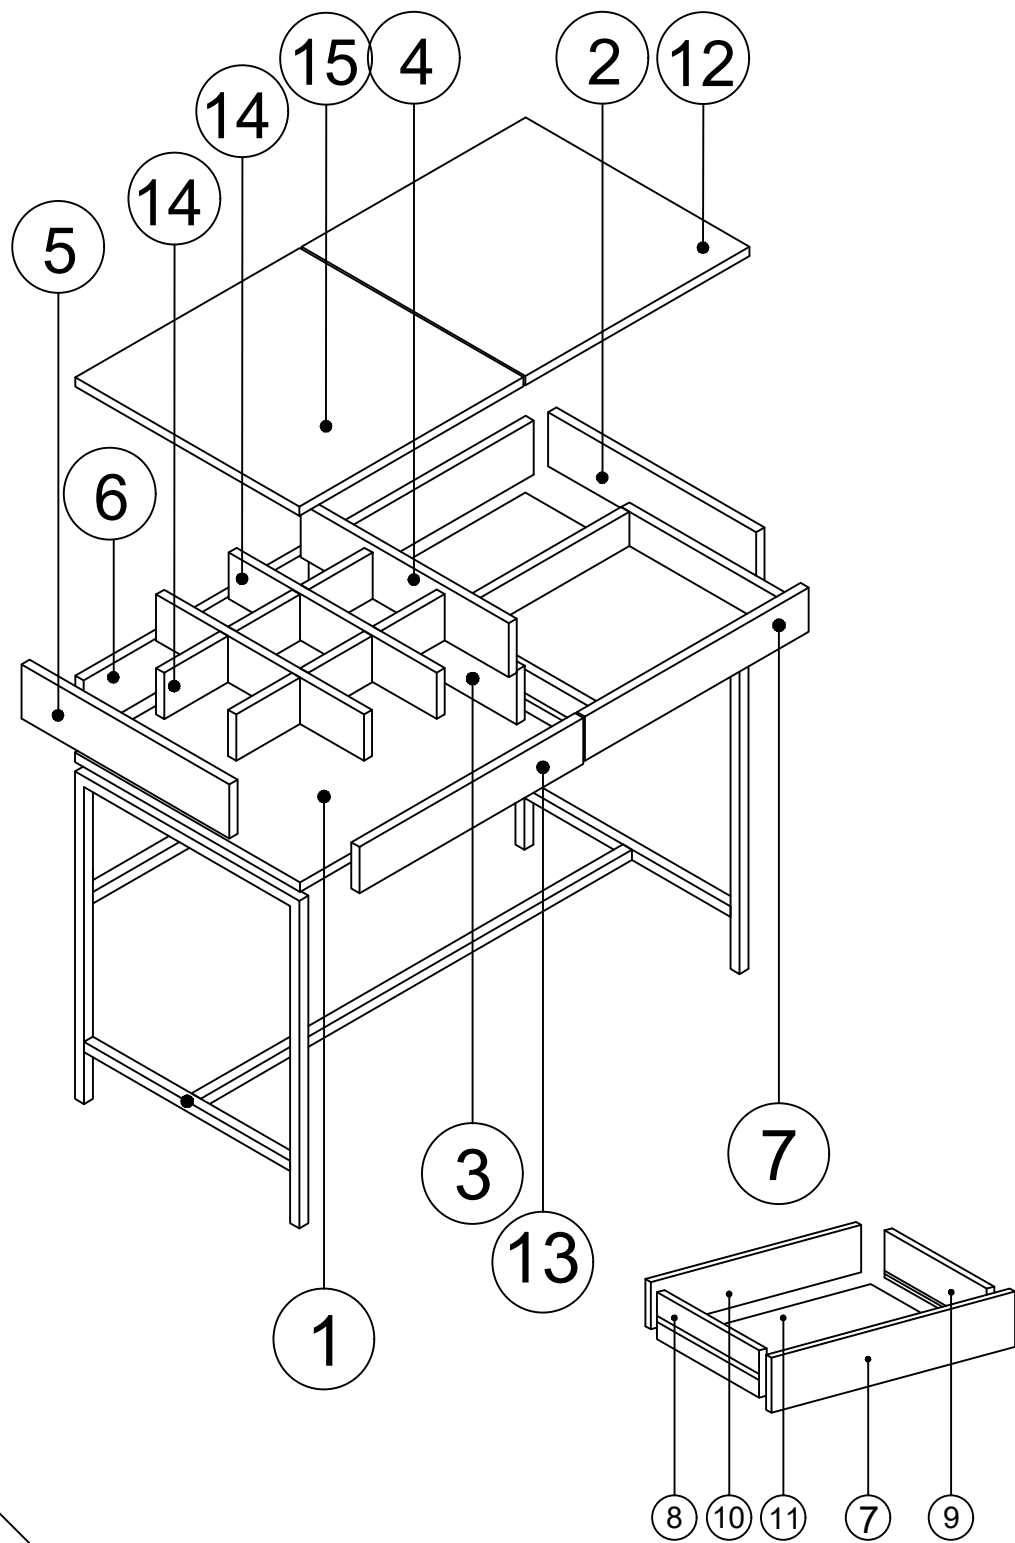

LINDA Toaletní stolek/Toaletný stolík

Seznam dílů/Zoznam dielov

Minifix šroubovák/ skrutkovač	Minifix fixační šroub/ fixační skrutka	Minifix krytka	Hmoždinka	Šroub stolku/ skrutka stolika	Krytka	Šroub/skrutka 3,5 x 18
X 18	X 18	X 18	X 18	X 7	X 4	X 14
A	B	C	D	E	F	G
Šroub šuplíku	Šroub/skrutka	Imbusový klíč/klíč	Pant/pánt	Pojezd/pojazd	Kovová noha	Kovová tyč
skrutka zásuvky						
X 2	X 8	X 1	X 2	X 1	X 2	X 2
H (M4x15)	N	P	S	AA	AT	BD
				438MM		

Číslo	Název	Počet	Číslo	Název	Počet
1	Spodní část	1 ks	1	Spodná časť	1 ks
2	Pravá část	1 ks	2	Pravá časť	1 ks
3	Pravý střední díl	1 ks	3	Pravý stredný diel	1 ks
4	Levý střední díl	1 ks	4	Ľavý stredný diel	1 ks
5	Levá část	1 ks	5	Ľavá časť	1 ks
6	Zadní část stolu	1 ks	6	Zadná časť stola	1 ks
7	Přední část šuplíku	1 ks	7	Predná časť zásuvky	1 ks
8	Levá strana šuplíku	1 ks	8	Ľavá strana zásuvky	1 ks
9	Pravá strana šuplíku	1 ks	9	Pravá strana zásuvky	1 ks
10	Zadní strana šuplíku	1 ks	10	Zadná strana zásuvky	1 ks
11	Spodní strana šuplíku	1 ks	11	Spodná strana zásuvky	1 ks
12	Deska stolu	1 ks	12	Doska stola	1 ks
13	Přední část stolu	1 ks	13	Predná časť stola	1 ks
14	Příhrádky	4 ks	14	Priehradky	4 ks
15	Deska	1 ks	15	Doska	1 ks