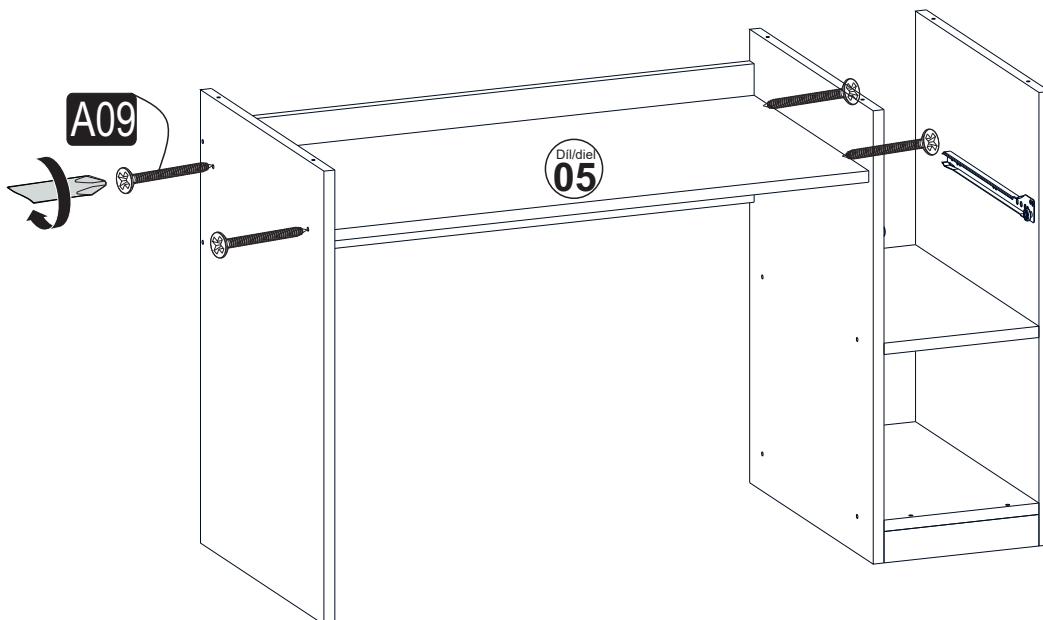

Montážní/Montážny návod