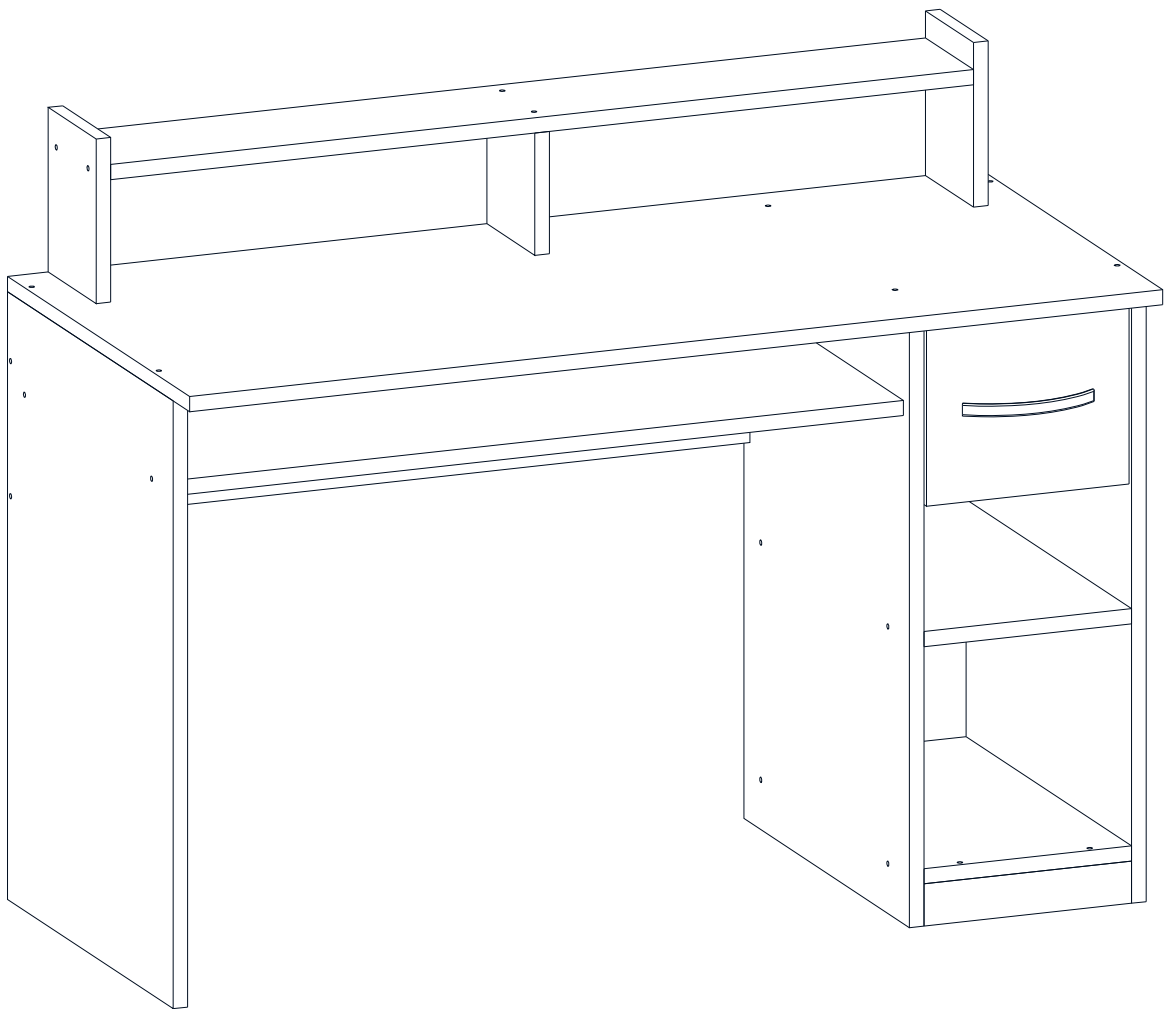

# ESLEM PC stůl/stôl

---

Montážní/Montážny návod

Doporučujeme sestavovat produkt 2 dospělým osobám  
 Odporučáme zostavovať produkt 2 dospělým osobám