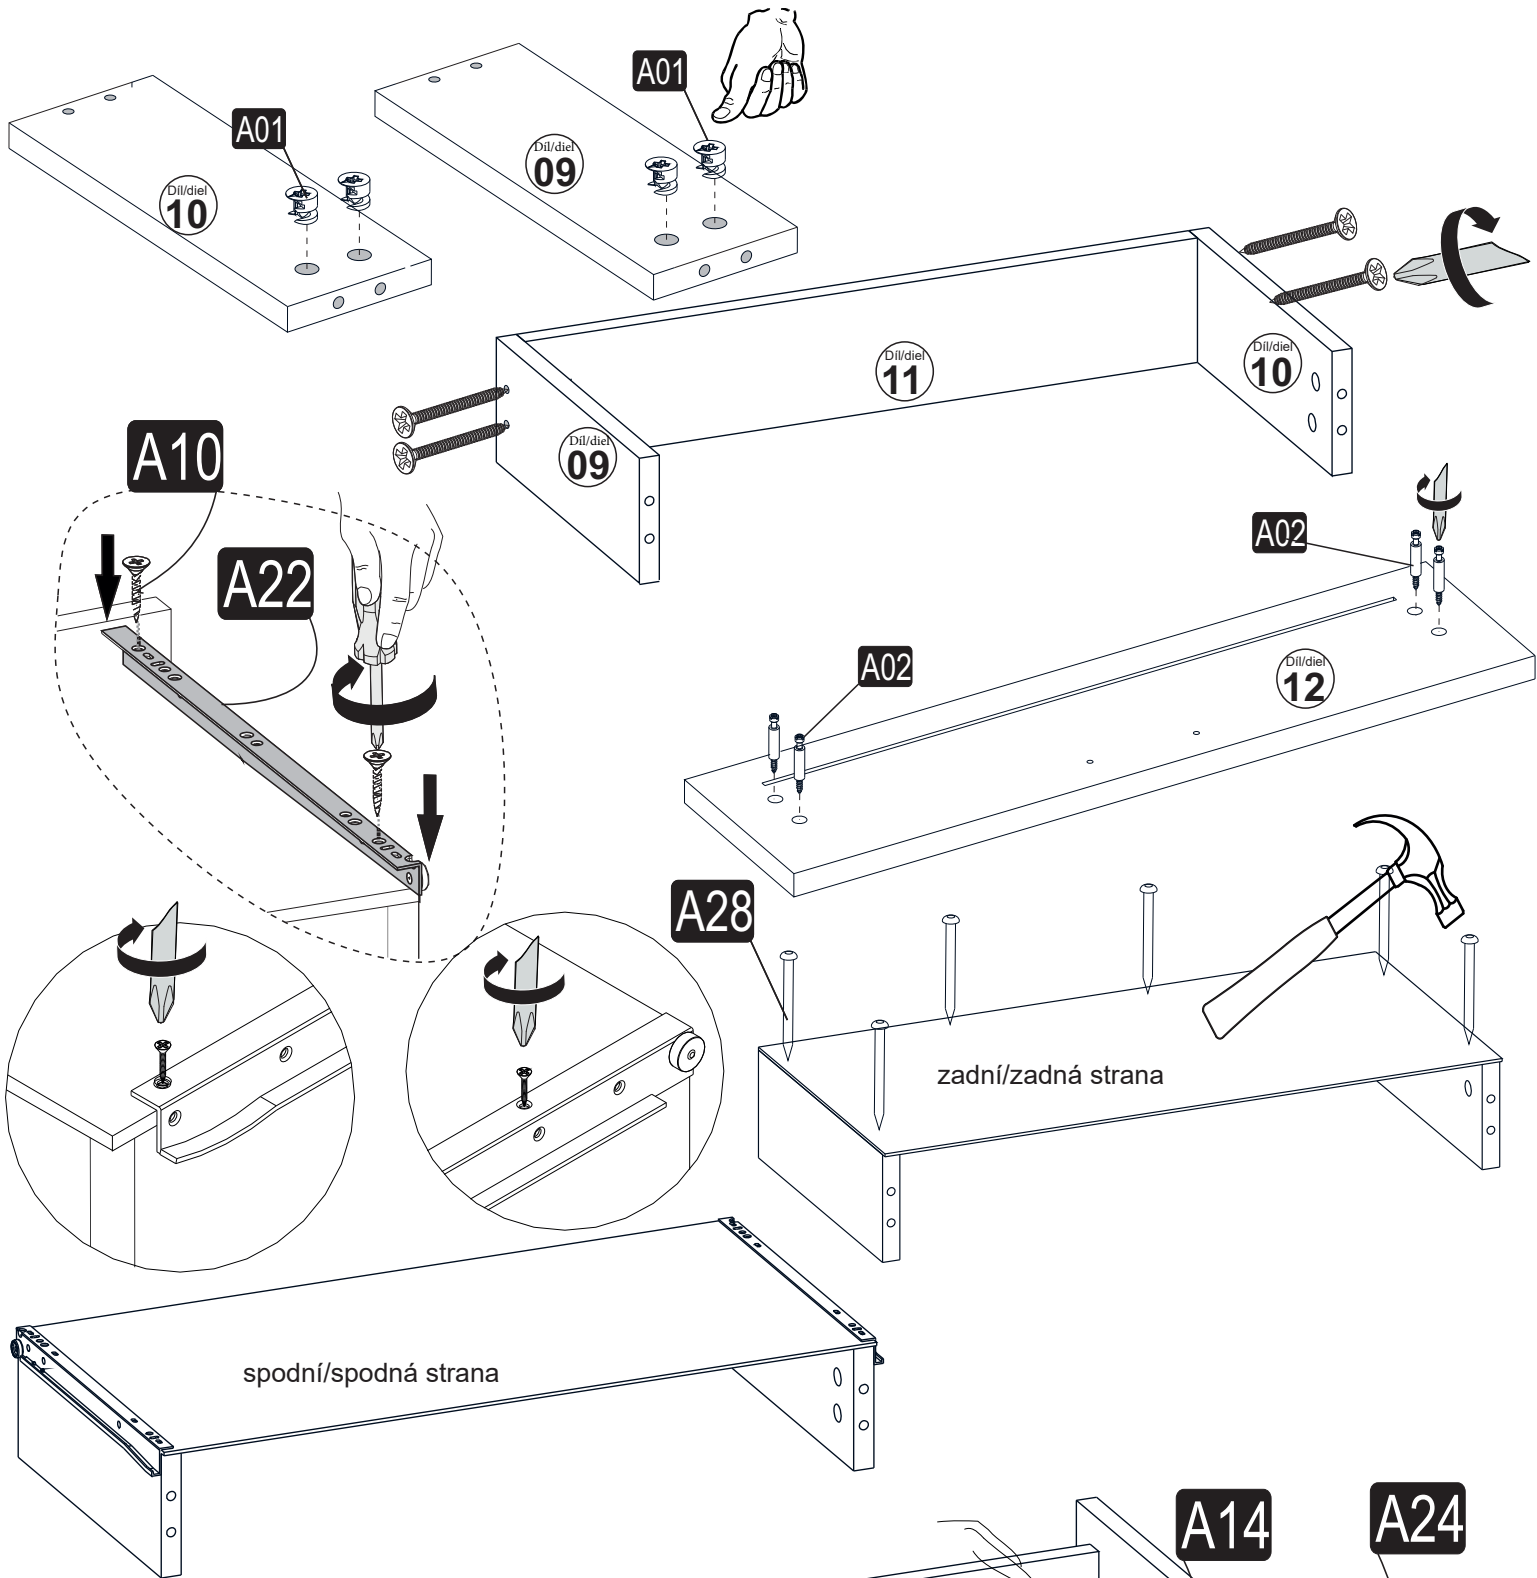

# ESLEM PC stůl/stôl

---

Montážní/Montážny návod

Doporučujeme sestavovat produkt 2 dospělým osobám  
 Odporučáme zostavovať produkt 2 dospělým osobám

## Seznam dílů/Zoznam dielov

Nástroje nutné k sestavení produktu (není součástí balení)

Nástroje potrebné na zostavenie produktu (nie sú súčasťou balenia)

<b>A09</b> 4x50 YHB šroub/ skrutka  <b>40x</b>	<b>A14</b> M4x22 šroub pro madlo skrutka na rúčku  <b>2x</b>	<b>A28</b> hřebík/klinec  <b>10x</b>	<b>A10</b> 3,5x18 YHB šroub/ skrutka  <b>8x</b>	<b>A16</b> krytka  <b>40x</b>
<b>A01</b> Minifix fixační šroubovák/ fixačný skrutkovač  <b>4x</b>	<b>A02</b> Minifix šroubovák/ skrutkovač  <b>4x</b>	<b>A24</b> 96MM madlo rúčka  <b>1x</b>	<b>A22</b> 35 cm zásuvková lišta  <b>1x</b>	

# Montážní/Montážny návod

BLOK  
01