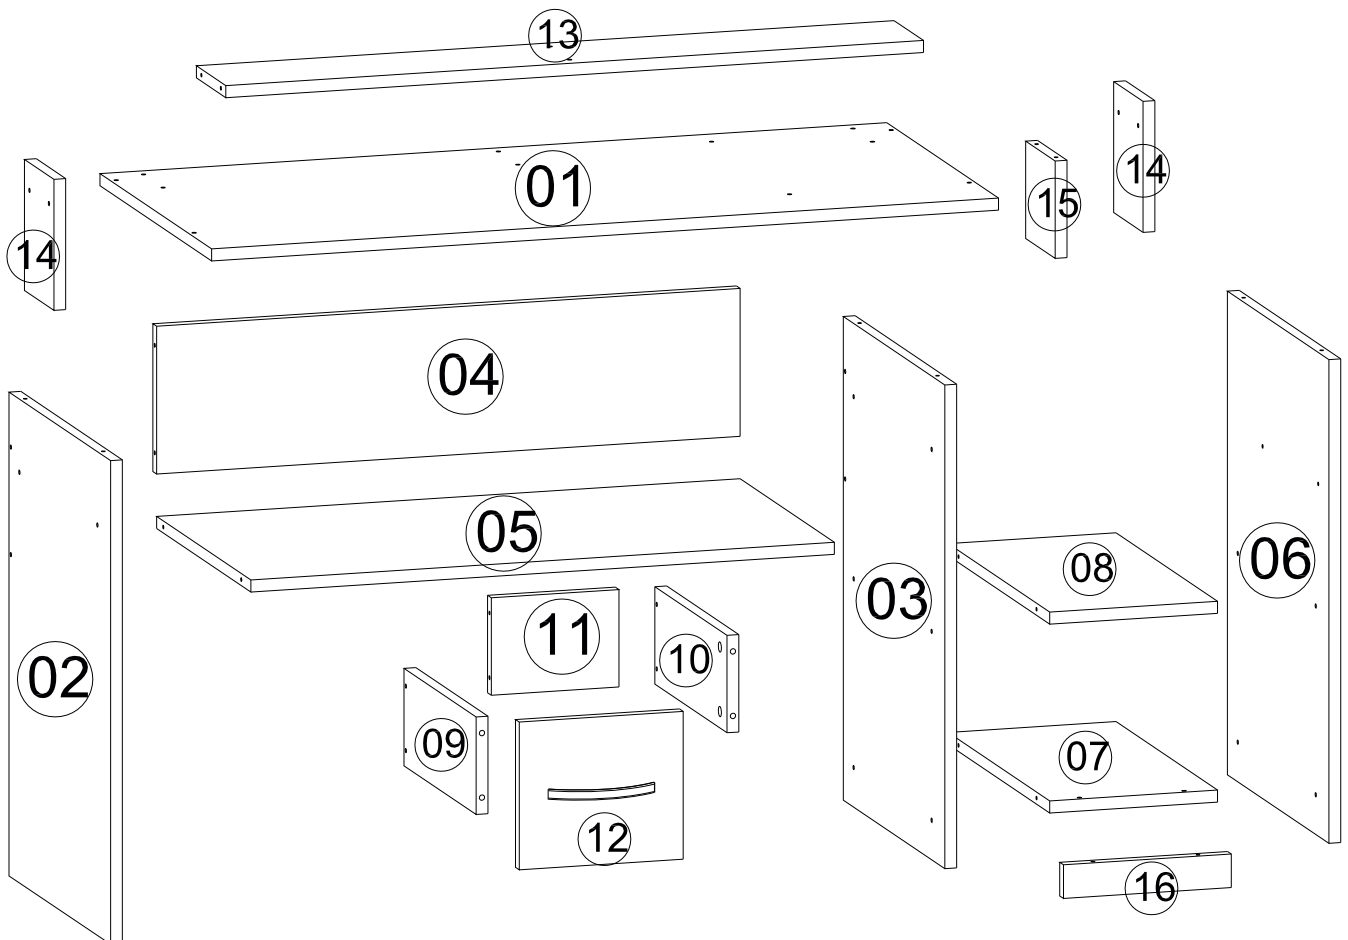

Náhled/Náhľad