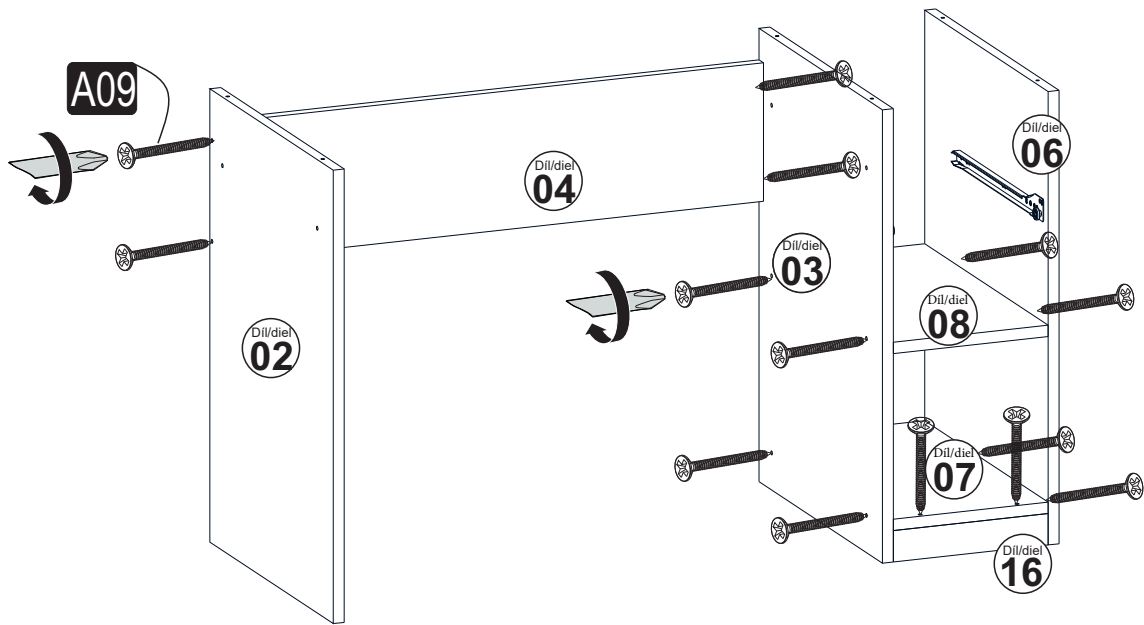

Montážní/Montážny návod