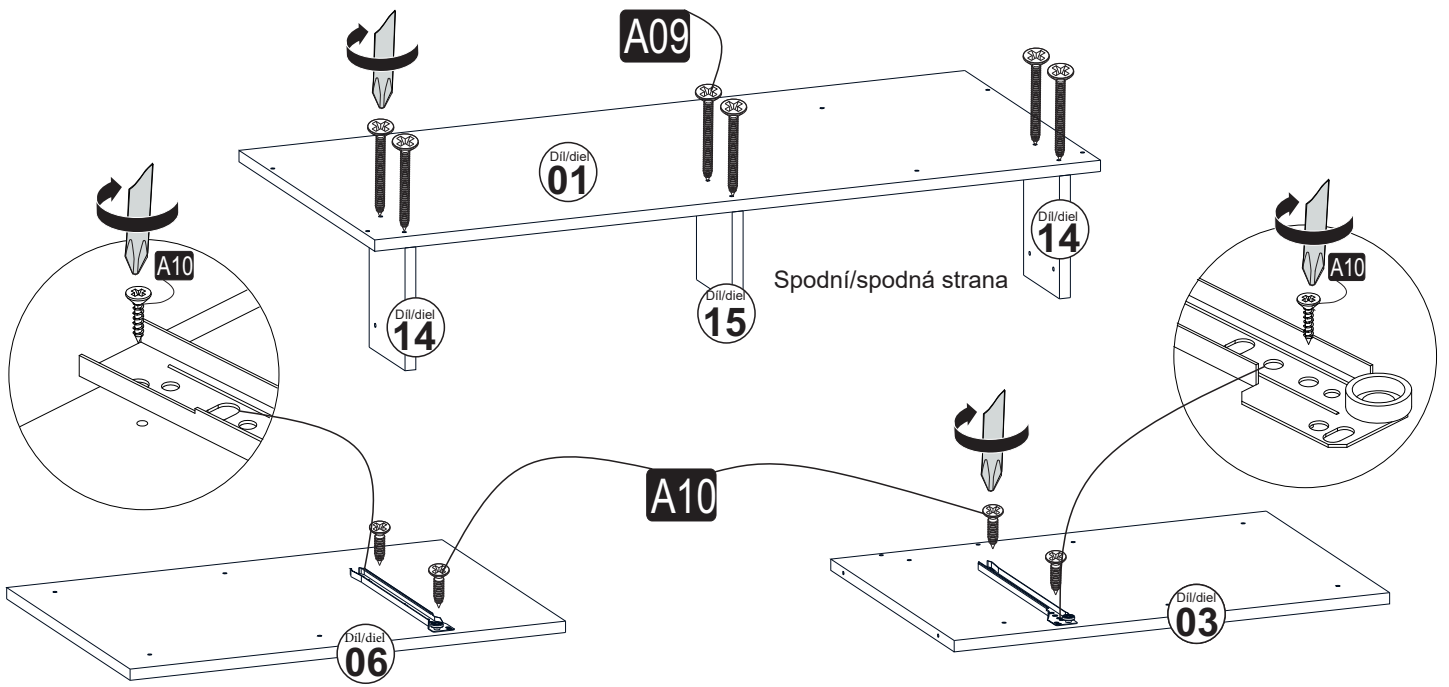

Montážní/Montážny návod