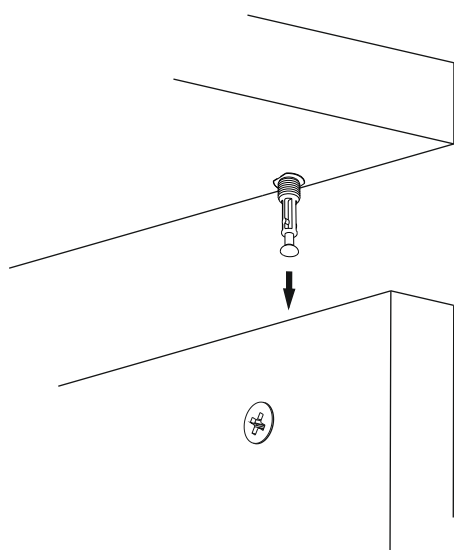

Upozornění/Upozornění!

Minifix je spojovací materiál tohoto výrobku. Než začnete pracovat, prohlédněte si pozorně nákresy níže.

Minifix je spojovací materiál tohoto výrobku. Než začnete pracovat, prezrite si pozorne nákresy nižšie.