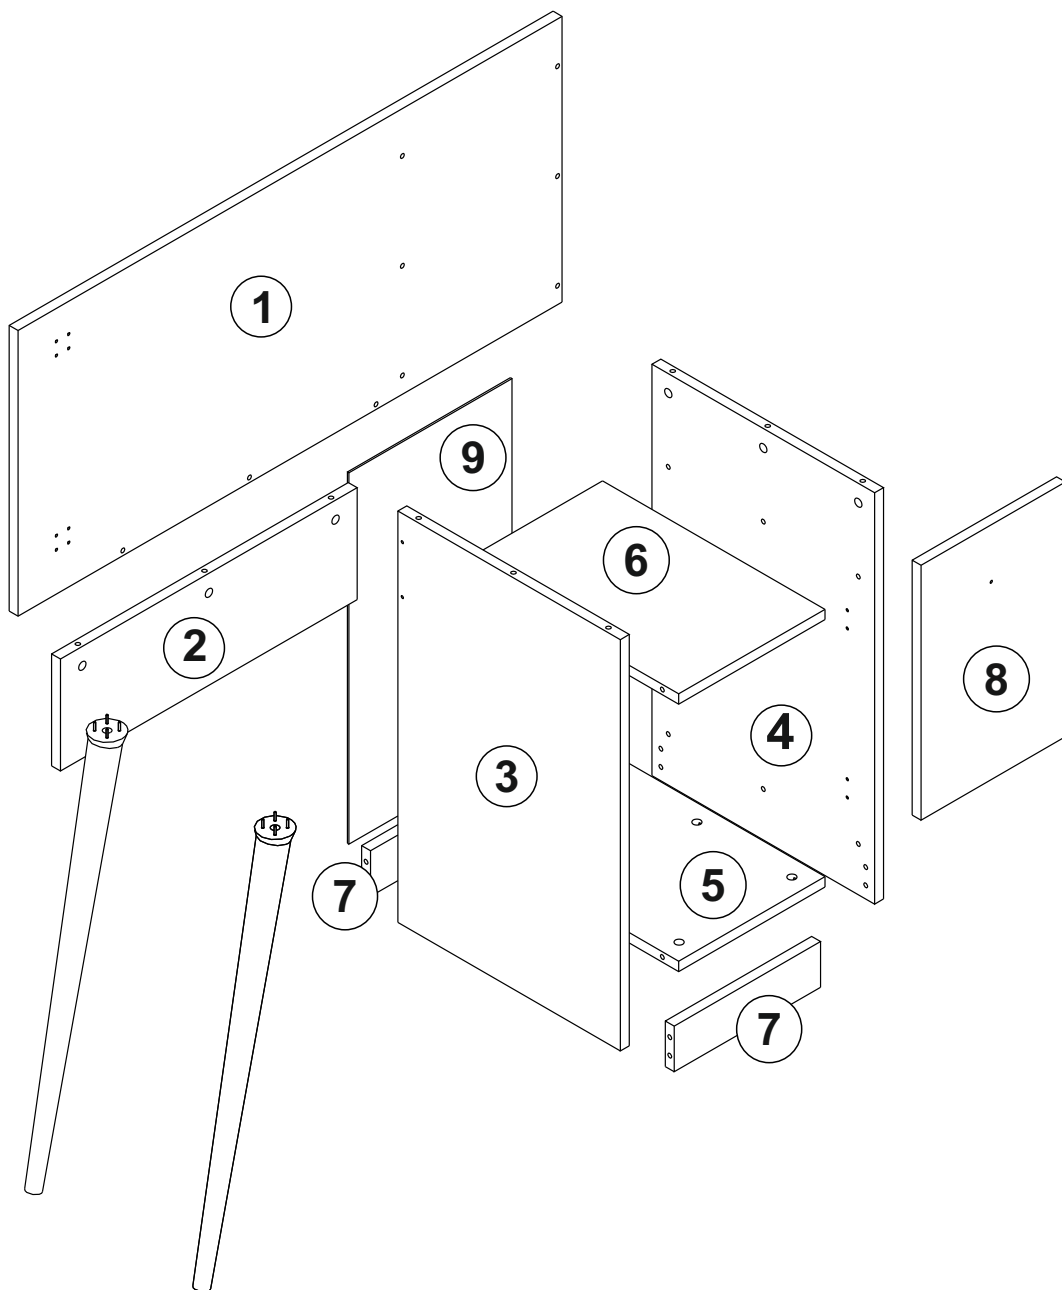

Seznam dílů/Zoznam dielov

A23 Minifix M8 21x	A22 Minifix G18 21x	A04 KVLVY 8x	A17 4x50 2x	C02 SDM 2x
K26 DGM KLP 1x	V12 AHSP PLST 2x	V12 AHSP AYK 2x 720mm	A18 3,5x18 18x	C04 MA 2x
	A06 18 mm 23x rnk1	A60 BYZ 1x	A48 AC 20x	A49 KLPVD 1x 22mm

Náhled/Náhľad