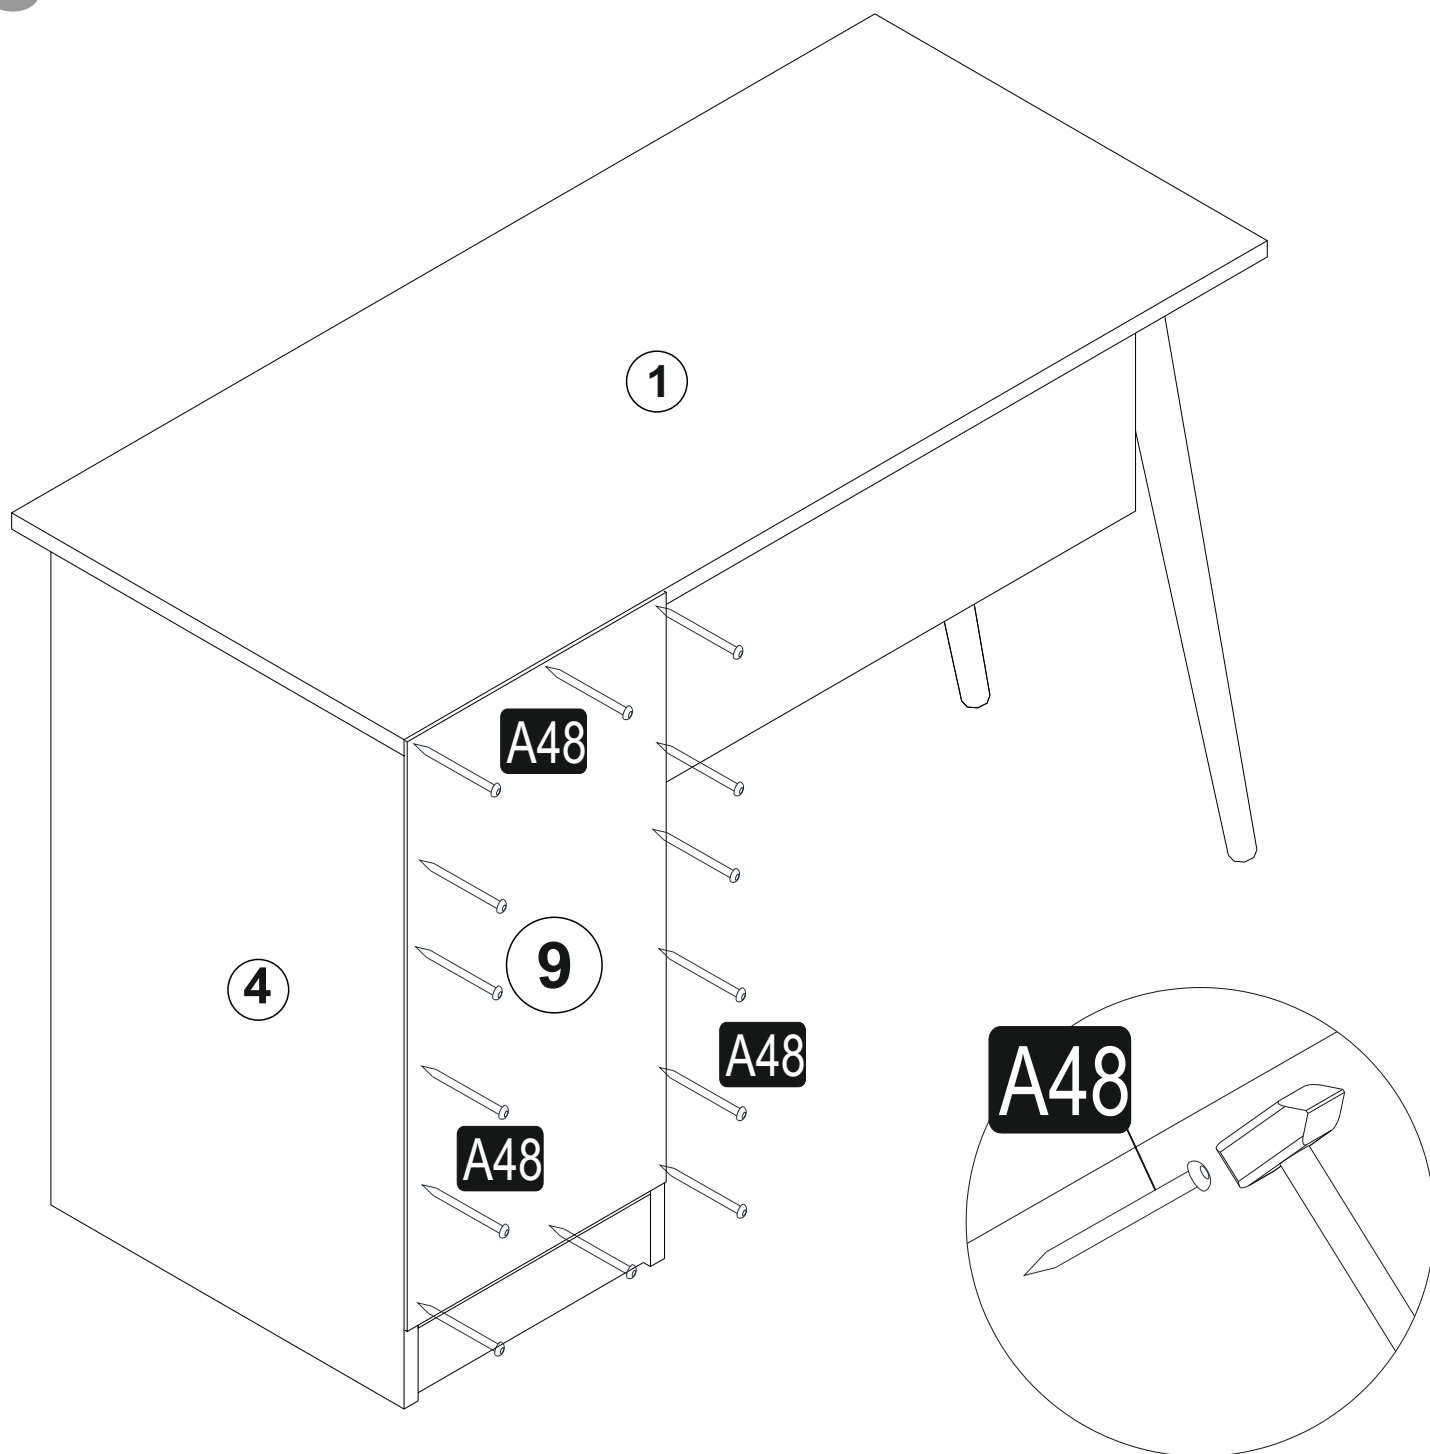

Dovozce/Dovozca: SCONTO Nábytek, s.r.o., Jeremiášova 947/16, Praha 5/SCONTO
Nábytek s.r.o., Nová 10/8144, Trnava