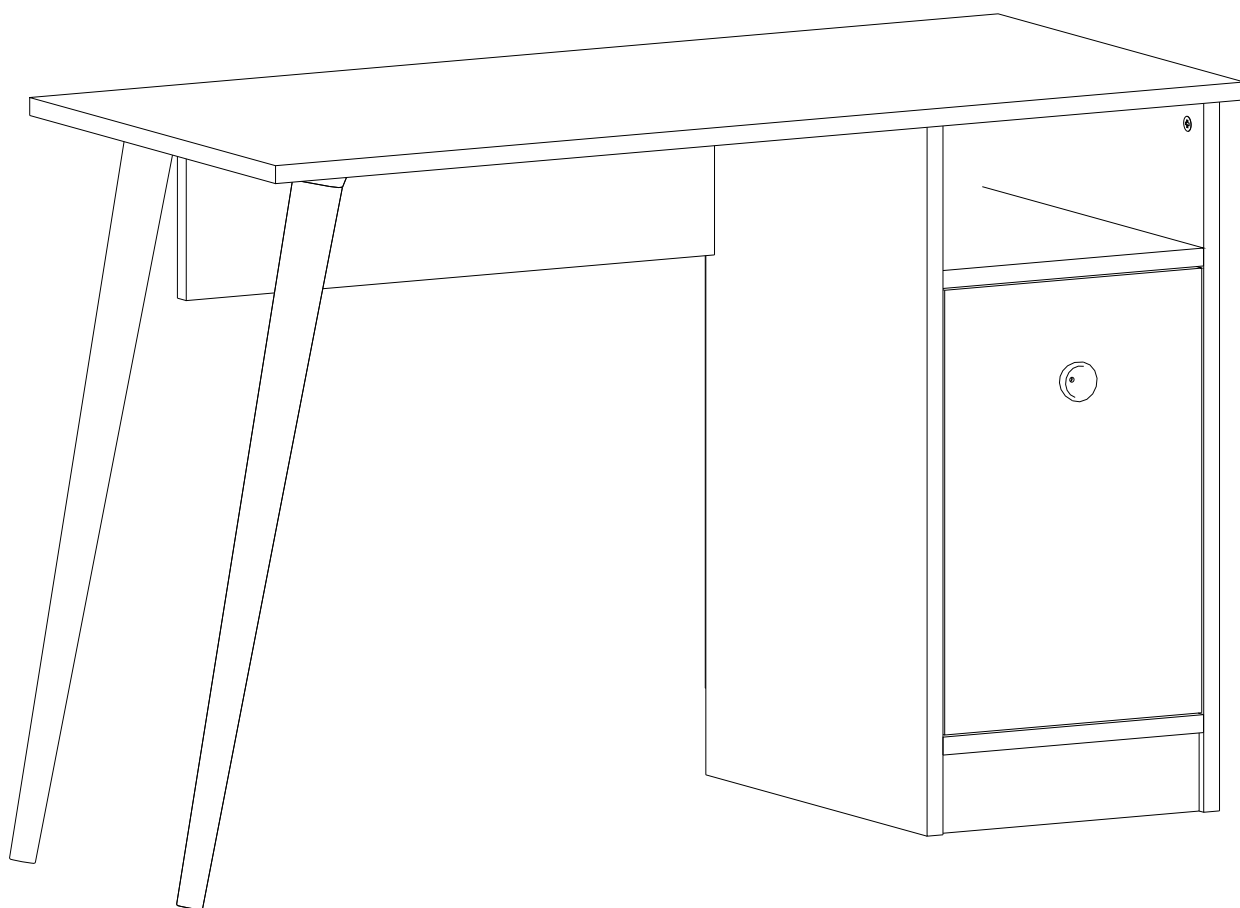

CANNAS Psací stůl/Písací stôl

CM-6001

Tento produkt před odesláním podléhá přísné kontrole kvality. Před montáží zkontrolujte produkt a ujistěte se, že nechybí nebo nejsou poškozeny žádné montážní díly. Pokud jste zakoupili více než jeden produkt, montujte je prosím postupně, aby nedošlo k pomíchání dílů. Nejprve očistěte všechny díly vlhkým hadrem. Pro běžné čištění stačí opět vlhký hadřík. Ačkoli je zboží pečlivě zabaleno, může dojít k jeho poškození během transportu. V takovém případě nás neváhejte kontaktovat. Používejte produkt jen k účelům, ke kterým je určen. Nevystavujte produkt nadměrnému horku, zimě ani vlhkosti.