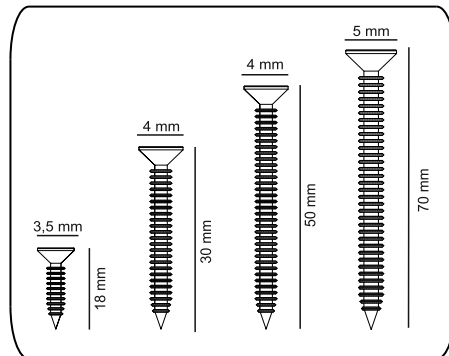

CANNAS Psací stůl/Písací stôl

CM-6001

Tento produkt před odesláním podléhá přísné kontrole kvality. Před montáží zkontrolujte produkt a ujistěte se, že nechybí nebo nejsou poškozeny žádné montážní díly. Pokud jste zakoupili více než jeden produkt, montujte je prosím postupně, aby nedošlo k pomíchání dílů. Nejprve očistěte všechny díly vlhkým hadrem. Pro běžné čištění stačí opět vlhký hadřík. Ačkoli je zboží pečlivě zabaleno, může dojít k jeho poškození během transportu. V takovém případě nás neváhejte kontaktovat. Používejte produkt jen k účelům, ke kterým je určen. Nevystavujte produkt nadměrnému horku, zimě ani vlhkosti.

Seznam dílů/Zoznam dielov

A23 Minifix M8  21x	A22 Minifix G18  21x	A04 KVLVY  8x	A17 4x50  2x	C02 SDM  2x
K26 DGM KLP  1x	V12 AHSP PLST  2x	V12 AHSP AYK  2x 720mm	A18 3,5x18  18x	C04 MA  2x
	A06 18 mm  23x rnk1	A60 BYZ  1x	A48 AC  20x	A49 KLPVD  1x 22mm