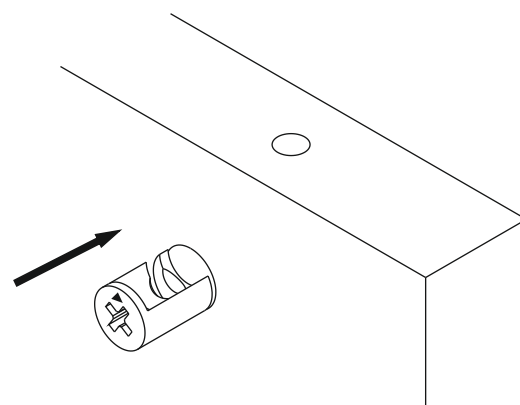

Upozornění/Upozornění!

Minifix je spojovací materiál tohoto výrobku. Než začnete pracovat, prohlédněte si pozorně nákresy níže.

Minifix je spojovací materiál tohoto výrobku. Než začnete pracovat, prezrite si pozorne nákresy nižšie.