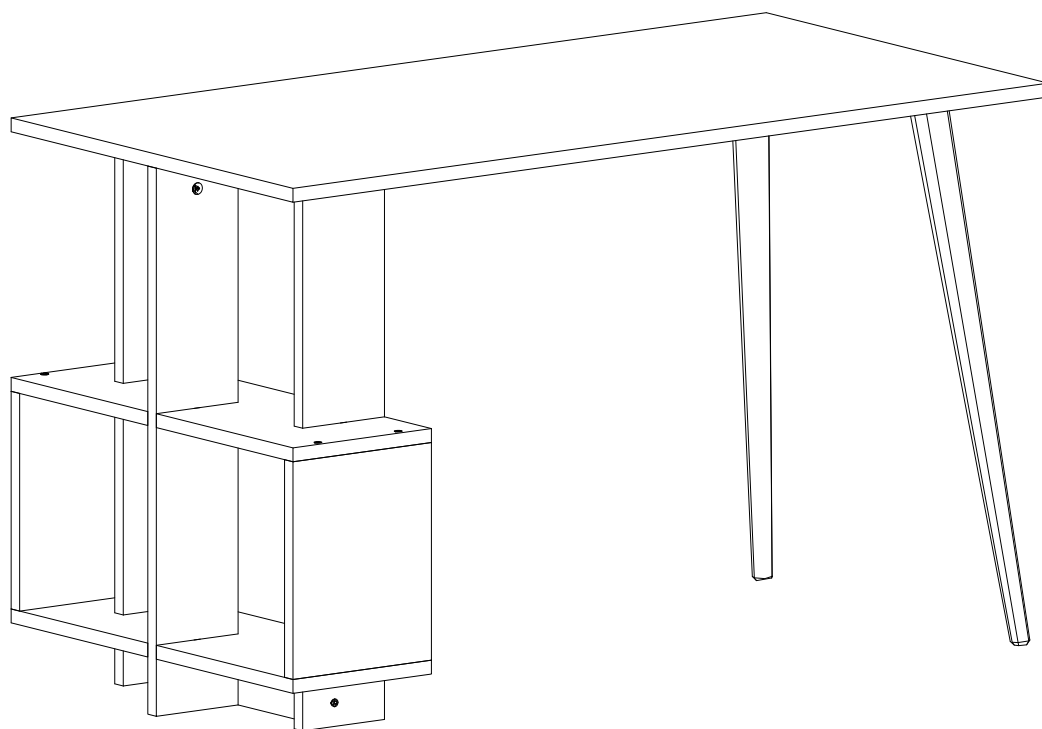

# LAGOMOOD Psací stůl/Písací stôl

---

# Seznam dílů/Zoznam dielov

<b>A1</b> Imbusový klíč/klíč  <b>1x</b>	<b>A2</b> 5 šroub pro skříňky/ skrutka pre skrinky  <b>11x</b>	<b>A3</b> Krytka  <b>14x</b>	<b>A4</b> 8 šroub/skrutka  <b>3x</b>	<b>A5</b> 8 Hmoždinka  <b>6x</b>
<b>A6</b> 15 fixační/fixačná hlava  <b>3x</b>	<b>A7</b> 3,5x25 šrouby do dřevotřísky/ šrutky do dřevotriesky  <b>6x</b>	<b>A8</b> dřevěná/drevená noha  <b>2x</b>	<b>A9</b> úchyt/držák nohy  <b>2x</b>	