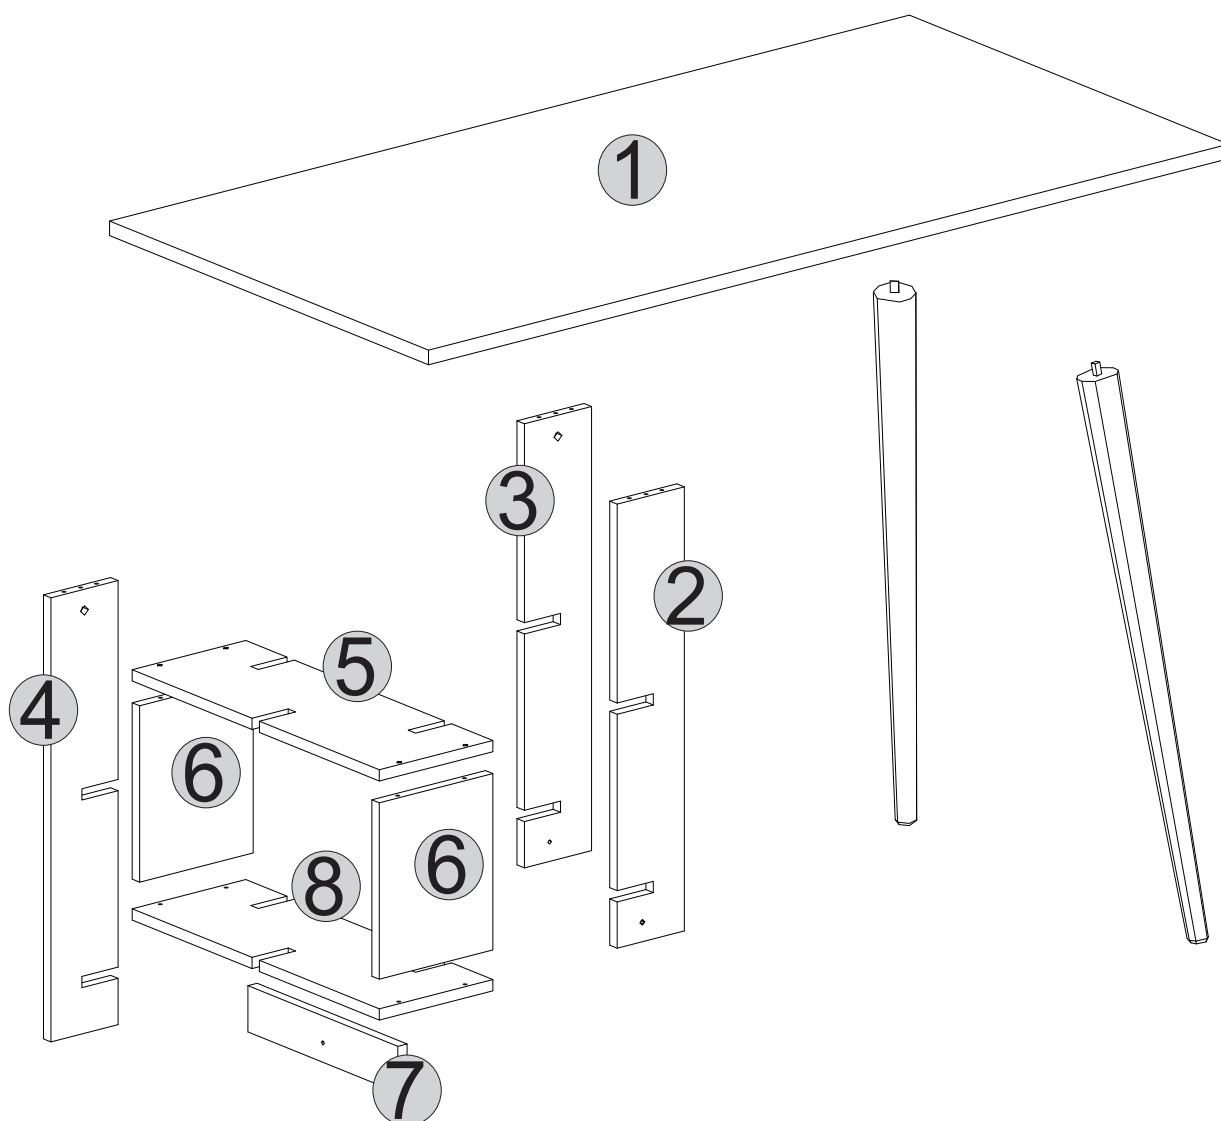

Seznam dílů/Zoznam dielov

A1 Imbusový klíč/klíč 1x	A2 5 šroub pro skříňky/ skrutka pre skrinky 11x	A3 Krytka 14x	A4 8 šroub/skrutka 3x	A5 8 Hmoždinka 6x
A6 15 fixační/fixačná hlava 3x	A7 3,5x25 šrouby do dřevotřísky/ šrutky do dřevotriesky 6x	A8 dřevěná/drevená noha 2x	A9 úchyt/držák nohy 2x	

1	1200	600	18	1
2	720	130	18	1
3	720	130	18	1
4	720	130	18	1
5	600	220	18	1
6	282	220	18	2
7	362	74	18	1
8	600	220	18	1

Náhled/Náhl'ad