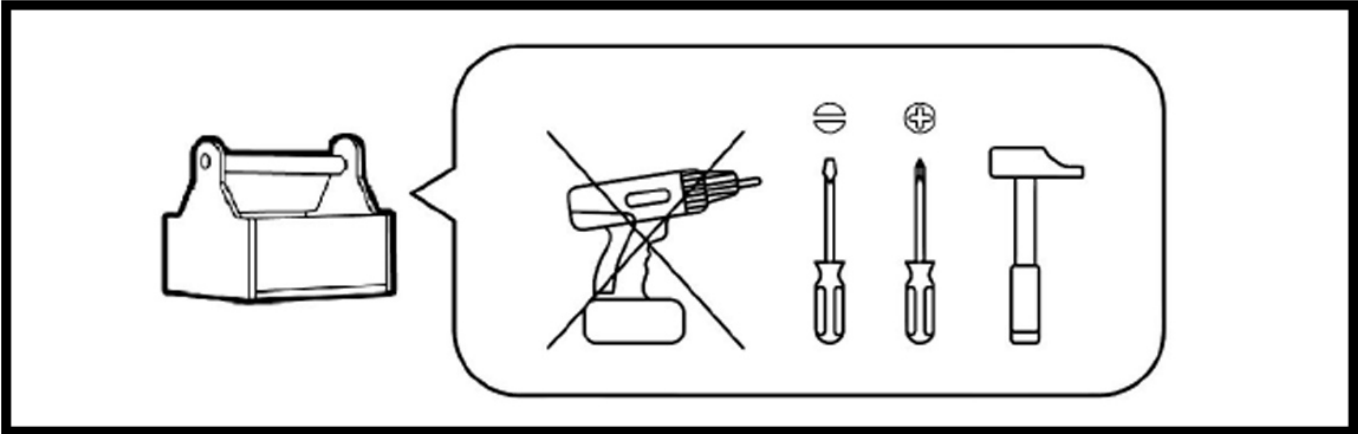

# LAGOMOOD Psací stůl/Písací stôl

---

# Seznam dílů/Zoznam dielov

<b>A1</b> Imbusový klíč/klíč  <b>1x</b>	<b>A2</b> 5 šroub pro skříňky/ skrutka pre skrinky  <b>11x</b>	<b>A3</b> Krytka  <b>14x</b>	<b>A4</b> 8 šroub/skrutka  <b>3x</b>	<b>A5</b> 8 Hmoždinka  <b>6x</b>
<b>A6</b> 15 fixační/fixačná hlava  <b>3x</b>	<b>A7</b> 3,5x25 šrouby do dřevotřísky/ šrutky do dřevotriesky  <b>6x</b>	<b>A8</b> dřevěná/drevená noha  <b>2x</b>	<b>A9</b> úchyt/držák nohy  <b>2x</b>	