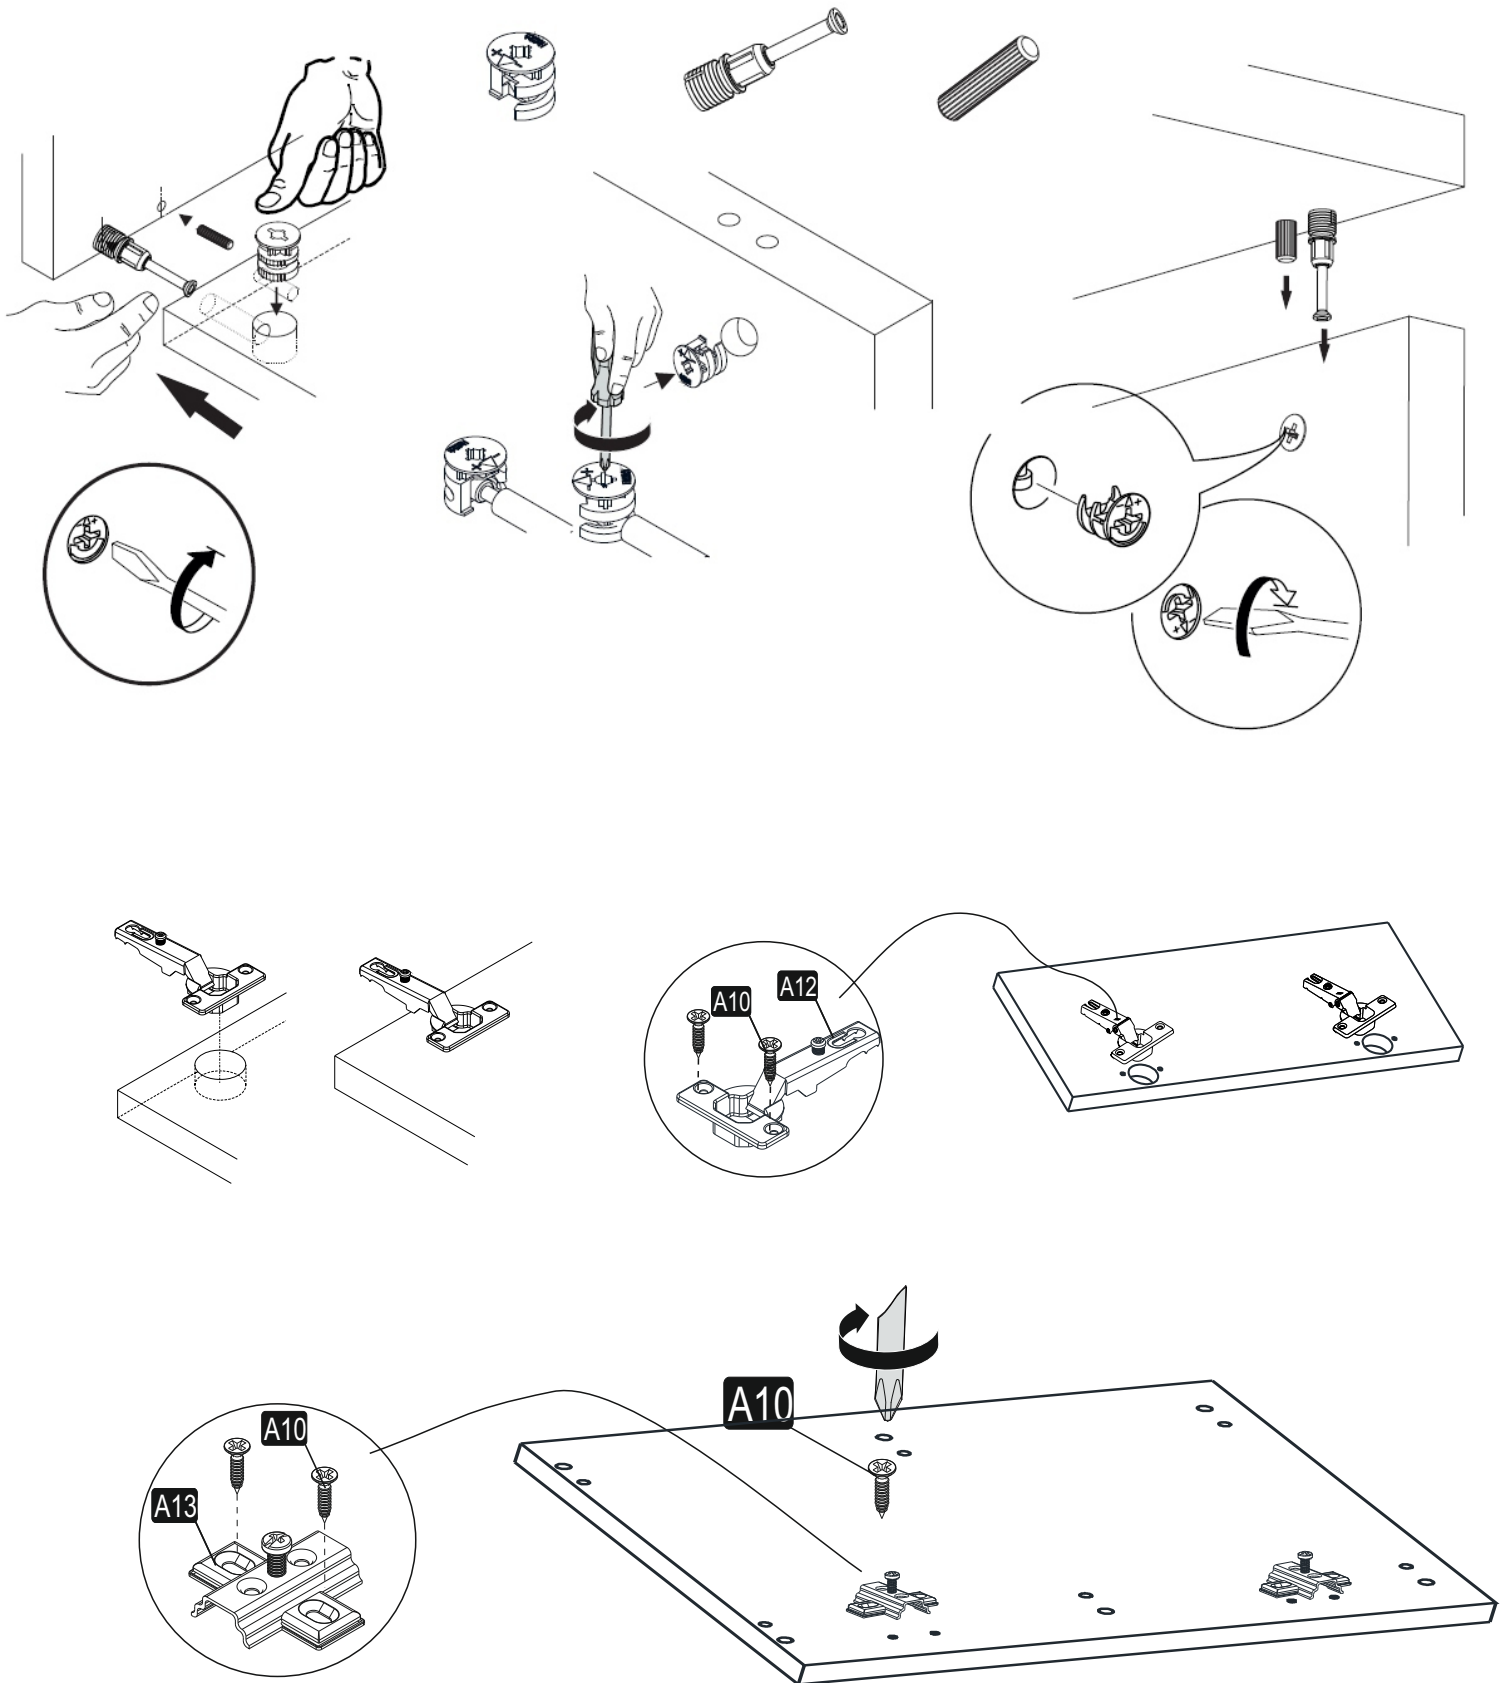

MELIS Psací stůl s regálem/ Písací stôl s regálom

Montážní/Montážny návod

Doporučujeme sestavovat produkt 2 dospělým osobám.
Nástroje nutné k sestavení produktu (není v balení)

Odporučame zostavovať produkt 2 dospelým osobám.
Nástroje potrebné na zostavenie produktu (nie sú v balení)

Seznam dílů/Zoznam dielov

A10 3,5x18 YHB šroub/ skrutka  16x	A01 Minifix fixační šroub/ fixačná skrutka  48x	A02 Minifix šroubovák/ skrutkovač  48x	A03 Hmoždinka  48x	A28 Hřebík/Klinček  30x
A12 Pant/pánt  4x	A13 Pant/pánt  4x			A16 Krytka základní barva/základná farba 25x  druhá barva/farba 23x

Náhled/Náhľad

Montážní/Montážny návod

Upozornění/Upozornenie!!!

Minifix je hlavní materiál určený ke spojování jednotlivých dílů. Než začnete pracovat, prohlédněte si pozorně nákresy níže.

Minifix je hlavný materiál určený na spájanie jednotlivých dielov. Než začnete pracovať, pozrite si pozorne nákresy nižšie.