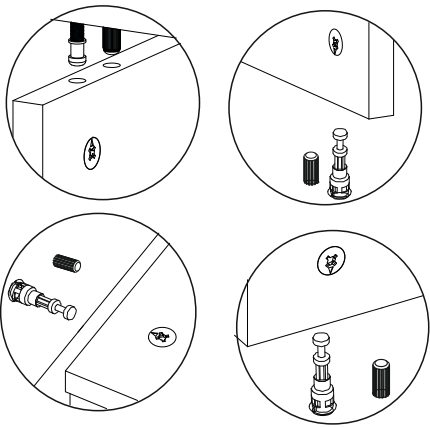

MELIS Psací stůl s regálem/ Písací stôl s regálom

Montážní/Montážny návod

Doporučujeme sestavovat produkt 2 dospělým osobám.
Nástroje nutné k sestavení produktu (není v balení)

Odporučame zostavovať produkt 2 dospelým osobám.
Nástroje potrebné na zostavenie produktu (nie sú v balení)

Seznam dílů/Zoznam dielov

A10 3,5x18 YHB šroub/ skrutka  16x	A01 Minifix fixační šroub/ fixačná skrutka  48x	A02 Minifix šroubovák/ skrutkovač  48x	A03 Hmoždinka  48x	A28 Hřebík/Klinček  30x
A12 Pant/pánt  4x	A13 Pant/pánt  4x			A16 Krytka základní barva/základná farba 25x  druhá barva/farba 23x

Náhled/Náhľad

Montážní/Montážny návod

Upozornění/Upozornenie!!!

Minifix je hlavní materiál určený ke spojování jednotlivých dílů. Než začnete pracovat, prohlédněte si pozorně nákresy níže.

Minifix je hlavný materiál určený na spájanie jednotlivých dielov. Než začnete pracovať, pozrite si pozorne nákresy nižšie.