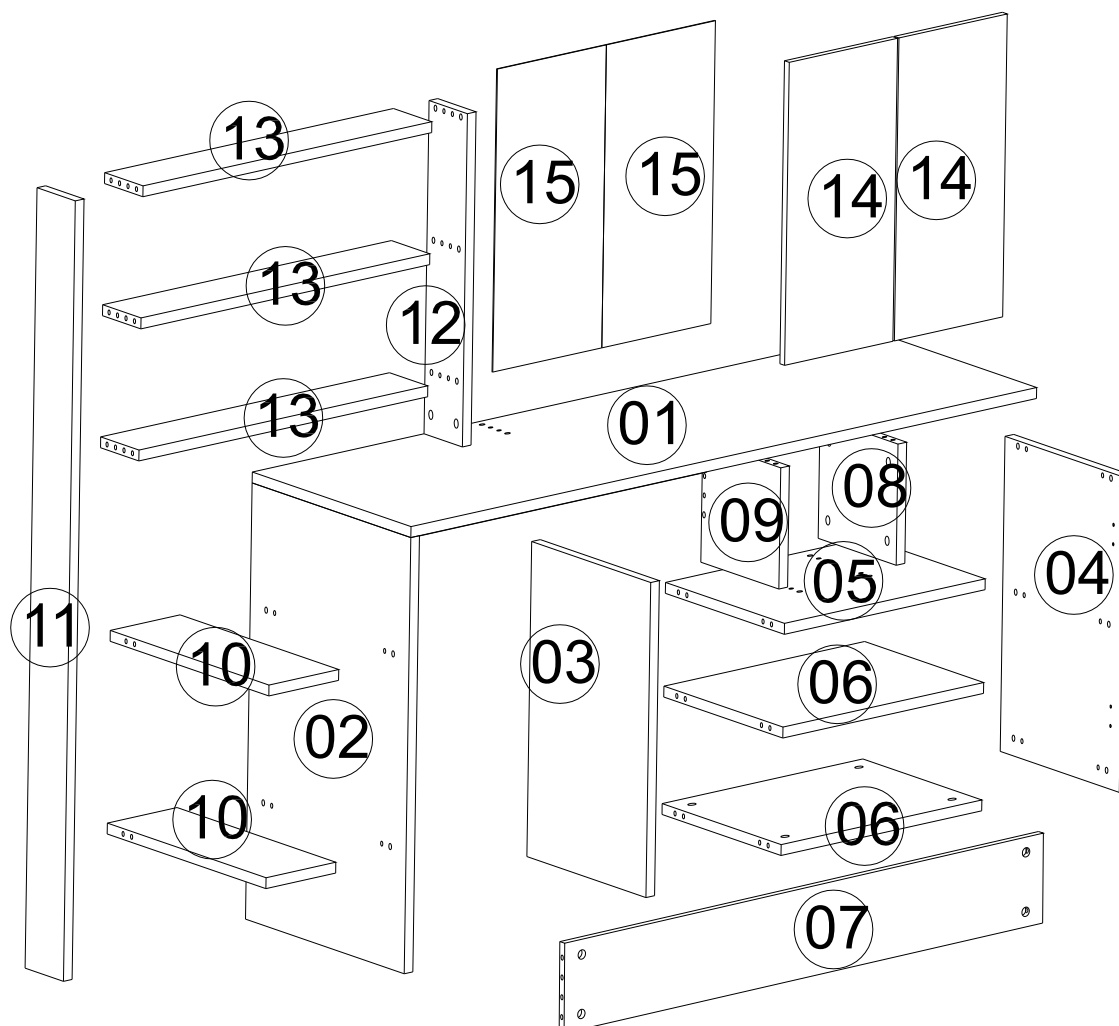

Náhled/Náhľad