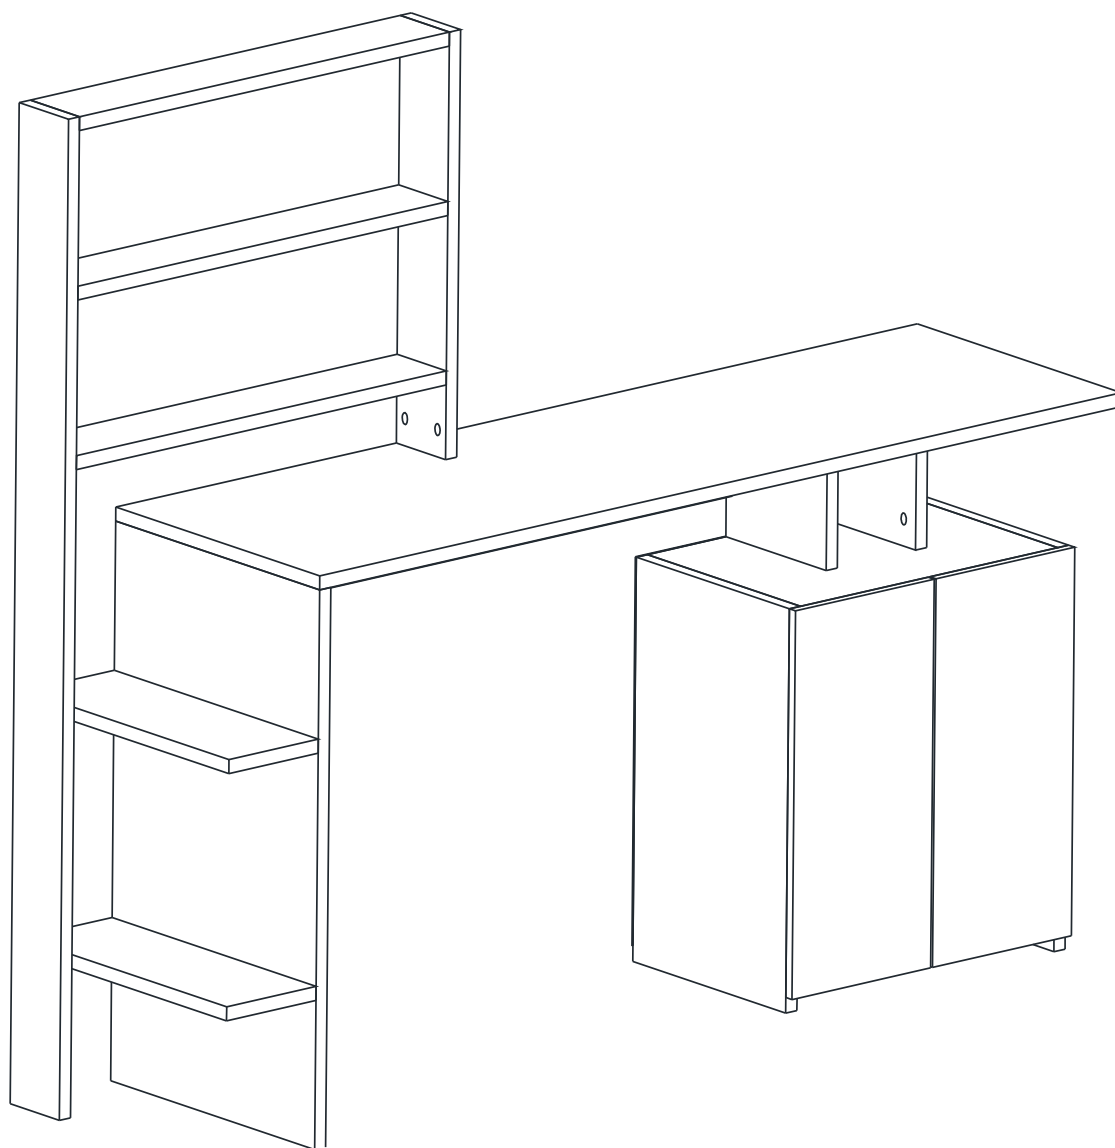

MELIS Psací stůl s regálem/ Písací stôl s regálom

Montážní/Montážny návod

Doporučujeme sestavovat produkt 2 dospělým osobám.
Nástroje nutné k sestavení produktu (není v balení)

Odporučame zostavovať produkt 2 dospelým osobám.
Nástroje potrebné na zostavenie produktu (nie sú v balení)

Seznam dílů/Zoznam dielov

A10 3,5x18 YHB šroub/ skrutka  16x	A01 Minifix fixační šroub/ fixačná skrutka  48x	A02 Minifix šroubovák/ skrutkovač  48x	A03 Hmoždinka  48x	A28 Hřebík/Klinček  30x
A12 Pant/pánt  4x	A13 Pant/pánt  4x			A16 Krytka základní barva/základná farba 25x  druhá barva/farba 23x