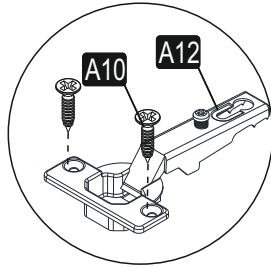

Seznam dílů/Zoznam dielov

A10 3,5x18 YHB šroub/ skrutka  16x	A01 Minifix fixační šroub/ fixačná skrutka  48x	A02 Minifix šroubovák/ skrutkovač  48x	A03 Hmoždinka  48x	A28 Hřebík/Klinček  30x
A12 Pant/pánt  4x	A13 Pant/pánt  4x			A16 Krytka základní barva/základná farba 25x  druhá barva/farba 23x

Náhled/Náhľad

Montážní/Montážny návod

Upozornění/Upozornenie!!!

Minifix je hlavní materiál určený ke spojování jednotlivých dílů. Než začnete pracovat, prohlédněte si pozorně nákresy níže.

Minifix je hlavný materiál určený na spájanie jednotlivých dielov. Než začnete pracovať, pozrite si pozorne nákresy nižšie.