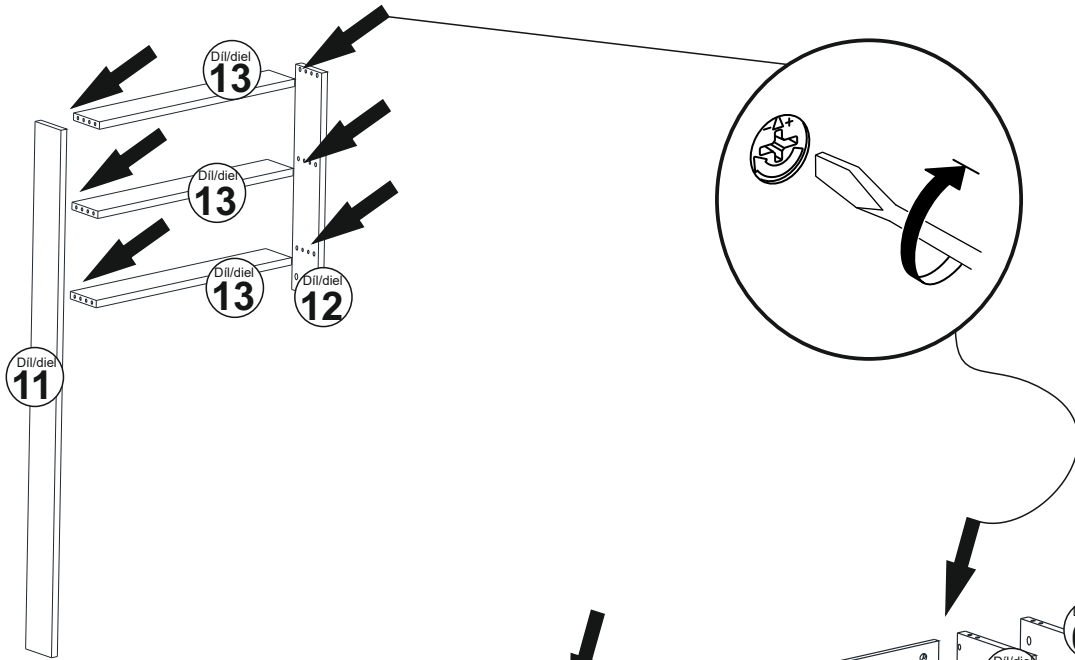

Seznam dílů/Zoznam dielov

A10 3,5x18 YHB šroub/ skrutka  16x	A01 Minifix fixační šroub/ fixačná skrutka  48x	A02 Minifix šroubovák/ skrutkovač  48x	A03 Hmoždinka  48x	A28 Hřebík/Klinček  30x
A12 Pant/pánt  4x	A13 Pant/pánt  4x			A16 Krytka základní barva/základná farba 25x  druhá barva/farba 23x

Náhled/Náhľad

Montážní/Montážny návod

Upozornění/Upozornenie!!!

Minifix je hlavní materiál určený ke spojování jednotlivých dílů. Než začnete pracovat, prohlédněte si pozorně nákresy níže.

Minifix je hlavný materiál určený na spájanie jednotlivých dielov. Než začnete pracovať, pozrite si pozorne nákresy nižšie.