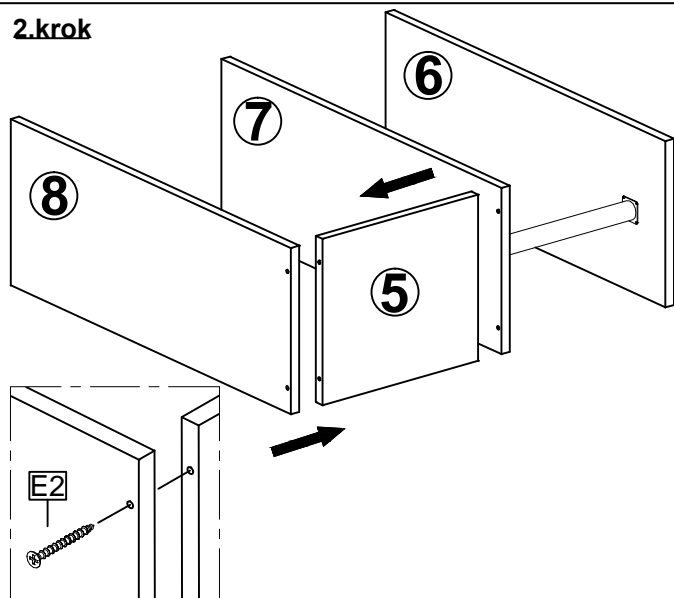

2.krok

3.krok

4.krok

5.krok

6.krok