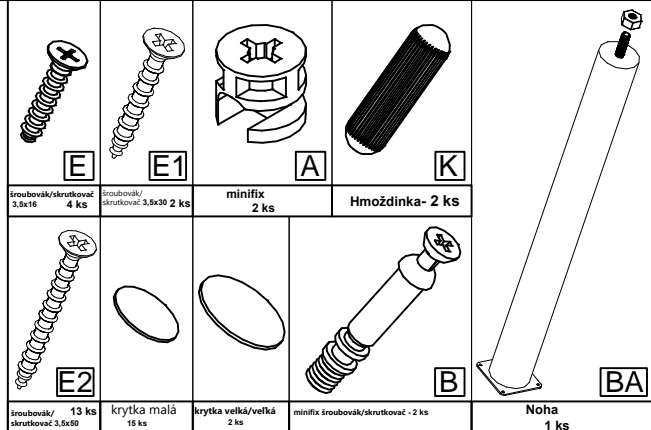

Príslušenstvo

Č.	Seznam dílů/Zoznam dielov	tloušťka hrúbka	délka/dĺžka	hloubka hĺbka	Počet
1	Deska stolu/Doska stola	18	1300	500	1
2	Noha	18	720	500	1
3	Noha	18	720	298	1
4	Zadní stěna regálu/Zadná stena regála	18	720	240	1
5	Přední stěna regálu/Predná stena regála	18	373	240	1
6	Horní deska regálu/Horná doska regála	18	782	240	1
7	Prostřední deska regálu/Prostredná doska regála	18	782	240	1
8	Dolní deska regálu/Dolná doska regála	18	782	240	1

Tento produkt před odesláním podléhá přísné kontrole kvality. Přesto může dojít k jeho poškození během transportu. V takovém případě není nutné nám zasílat celý produkt zpět, ve většině případů Vám můžeme poskytnout náhradní díly. Sdělte nám přesné číslo náhradního dílu uvedené v návodu, abychom mohli zaslat správný náhradní díl. Před montáží zkontrolujte produkt a ujistěte se, že nechybí nebo nejsou poškozeny žádné montážní díly. Nejprve očistěte všechny díly vlhkým hadrem. Pokud jste zakoupili více než jeden produkt, montujte je prosím postupně, aby nedošlo k pomíchání dílů. Nikdy produkt netahajte po zemi, vždy ho nadzvedněte a přeneste, abyste zamezili jeho poškození. Doporučujeme, aby produkt nosily 2 dospělé osoby. Pro delší převoz doporučujeme ho zabalit do kartonu. Při čištění použijte vlhký bavlněný hadřík a běžný čisticí prostředek. Nevystavujte produkt nadměrnému horku, zimě ani vlhkosti. Používejte produkt jen k účelům, ke kterým je určen.