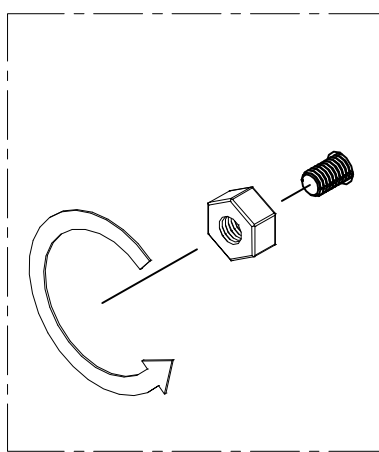

Príslušenstvo

Č.	Seznam dílů/Zoznam dielov	tloušťka hrúbka	délka/dĺžka	hloubka hĺbka	Počet
1	Deska stolu/Doska stola	18	1300	500	1
2	Noha	18	720	500	1
3	Noha	18	720	298	1
4	Zadní stěna regálu/Zadná stena regála	18	720	240	1
5	Přední stěna regálu/Predná stena regála	18	373	240	1
6	Horní deska regálu/Horná doska regála	18	782	240	1
7	Prostřední deska regálu/Prostredná doska regála	18	782	240	1
8	Dolní deska regálu/Dolná doska regála	18	782	240	1

Tento produkt před odesláním podléhá přísné kontrole kvality. Přesto může dojít k jeho poškození během transportu. V takovém případě není nutné nám zasílat celý produkt zpět, ve většině případů Vám můžeme poskytnout náhradní díly. Sdělte nám přesné číslo náhradního dílu uvedené v návodu, abychom mohli zaslat správný náhradní díl. Před montáží zkontrolujte produkt a ujistěte se, že nechybí nebo nejsou poškozeny žádné montážní díly. Nejprve očistěte všechny díly vlhkým hadrem. Pokud jste zakoupili více než jeden produkt, montujte je prosím postupně, aby nedošlo k pomíchání dílů. Nikdy produkt netahajte po zemi, vždy ho nadzvedněte a přeneste, abyste zamezili jeho poškození. Doporučujeme, aby produkt nosily 2 dospělé osoby. Pro delší převoz doporučujeme ho zabalit do kartonu. Při čištění použijte vlhký bavlněný hadřík a běžný čisticí prostředek. Nevystavujte produkt nadměrnému horku, zimě ani vlhkosti. Používejte produkt jen k účelům, ke kterým je určen.