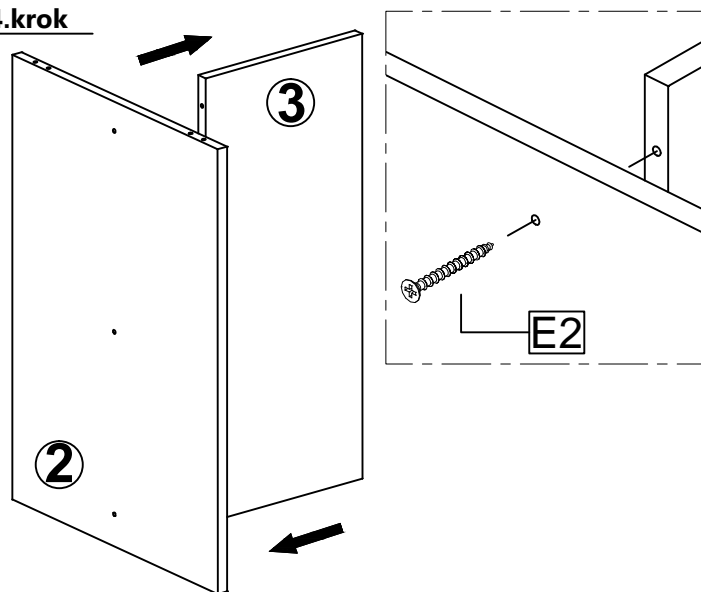

Príslušenstvo

Č.	Seznam dílů/Zoznam dielov	tloušťka hrúbka	délka/dĺžka	hloubka hĺbka	Počet
1	Deska stolu/Doska stola	18	1300	500	1
2	Noha	18	720	500	1
3	Noha	18	720	298	1
4	Zadní stěna regálu/Zadná stena regála	18	720	240	1
5	Přední stěna regálu/Predná stena regála	18	373	240	1
6	Horní deska regálu/Horná doska regála	18	782	240	1
7	Prostřední deska regálu/Prostredná doska regála	18	782	240	1
8	Dolní deska regálu/Dolná doska regála	18	782	240	1

1.Krok

2.krok

3.krok

4.krok

5.krok

6.krok