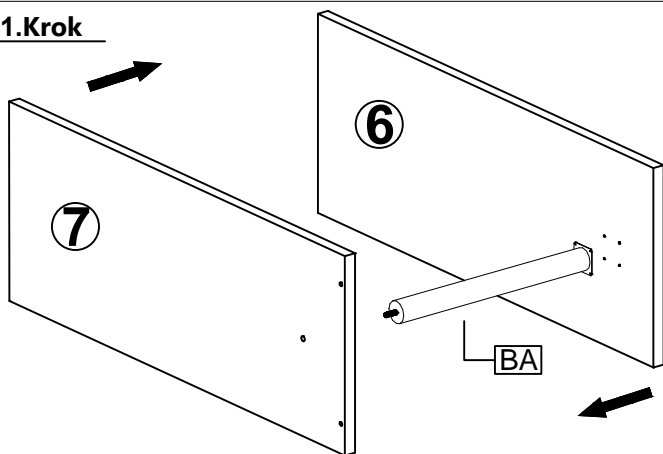

Príslušenstvo

Č.	Seznam dílů/Zoznam dielov	tloušťka hrúbka	délka/dĺžka	hloubka hĺbka	Počet
1	Deska stolu/Doska stola	18	1300	500	1
2	Noha	18	720	500	1
3	Noha	18	720	298	1
4	Zadní stěna regálu/Zadná stena regála	18	720	240	1
5	Přední stěna regálu/Predná stena regála	18	373	240	1
6	Horní deska regálu/Horná doska regála	18	782	240	1
7	Prostřední deska regálu/Prostredná doska regála	18	782	240	1
8	Dolní deska regálu/Dolná doska regála	18	782	240	1

Tento produkt před odesláním podléhá přísné kontrole kvality. Přesto může dojít k jeho poškození během transportu. V takovém případě není nutné nám zasílat celý produkt zpět, ve většině případů Vám můžeme poskytnout náhradní díly. Sdělte nám přesné číslo náhradního dílu uvedené v návodu, abychom mohli zaslat správný náhradní díl. Před montáží zkontrolujte produkt a ujistěte se, že nechybí nebo nejsou poškozeny žádné montážní díly. Nejprve očistěte všechny díly vlhkým hadrem. Pokud jste zakoupili více než jeden produkt, montujte je prosím postupně, aby nedošlo k pomíchání dílů. Nikdy produkt netahajte po zemi, vždy ho nadzvedněte a přeneste, abyste zamezili jeho poškození. Doporučujeme, aby produkt nosily 2 dospělé osoby. Pro delší převoz doporučujeme ho zabalit do kartonu. Při čištění použijte vlhký bavlněný hadřík a běžný čisticí prostředek. Nevystavujte produkt nadměrnému horku, zimě ani vlhkosti. Používejte produkt jen k účelům, ke kterým je určen.