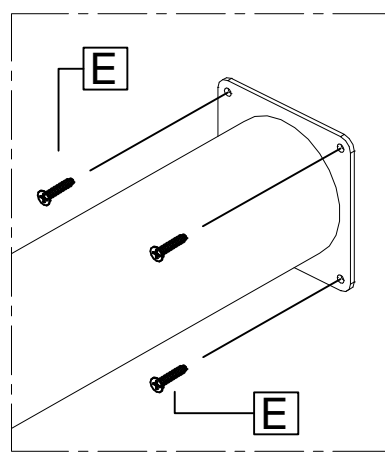

Príslušenstvo

Č.	Seznam dílů/Zoznam dielov	tloušťka hrúbka	délka/dĺžka	hloubka hĺbka	Počet
1	Deska stolu/Doska stola	18	1300	500	1
2	Noha	18	720	500	1
3	Noha	18	720	298	1
4	Zadní stěna regálu/Zadná stena regála	18	720	240	1
5	Přední stěna regálu/Predná stena regála	18	373	240	1
6	Horní deska regálu/Horná doska regála	18	782	240	1
7	Prostřední deska regálu/Prostredná doska regála	18	782	240	1
8	Dolní deska regálu/Dolná doska regála	18	782	240	1

Tento produkt před odesláním podléhá přísné kontrole kvality. Přesto může dojít k jeho poškození během transportu. V takovém případě není nutné nám zasílat celý produkt zpět, ve většině případů Vám můžeme poskytnout náhradní díly. Sdělte nám přesné číslo náhradního dílu uvedené v návodu, abychom mohli zaslat správný náhradní díl. Před montáží zkontrolujte produkt a ujistěte se, že nechybí nebo nejsou poškozeny žádné montážní díly. Nejprve očistěte všechny díly vlhkým hadrem. Pokud jste zakoupili více než jeden produkt, montujte je prosím postupně, aby nedošlo k pomíchání dílů. Nikdy produkt netahajte po zemi, vždy ho nadzvedněte a přeneste, abyste zamezili jeho poškození. Doporučujeme, aby produkt nosily 2 dospělé osoby. Pro delší převoz doporučujeme ho zabalit do kartonu. Při čištění použijte vlhký bavlněný hadřík a běžný čisticí prostředek. Nevystavujte produkt nadměrnému horku, zimě ani vlhkosti. Používejte produkt jen k účelům, ke kterým je určen.