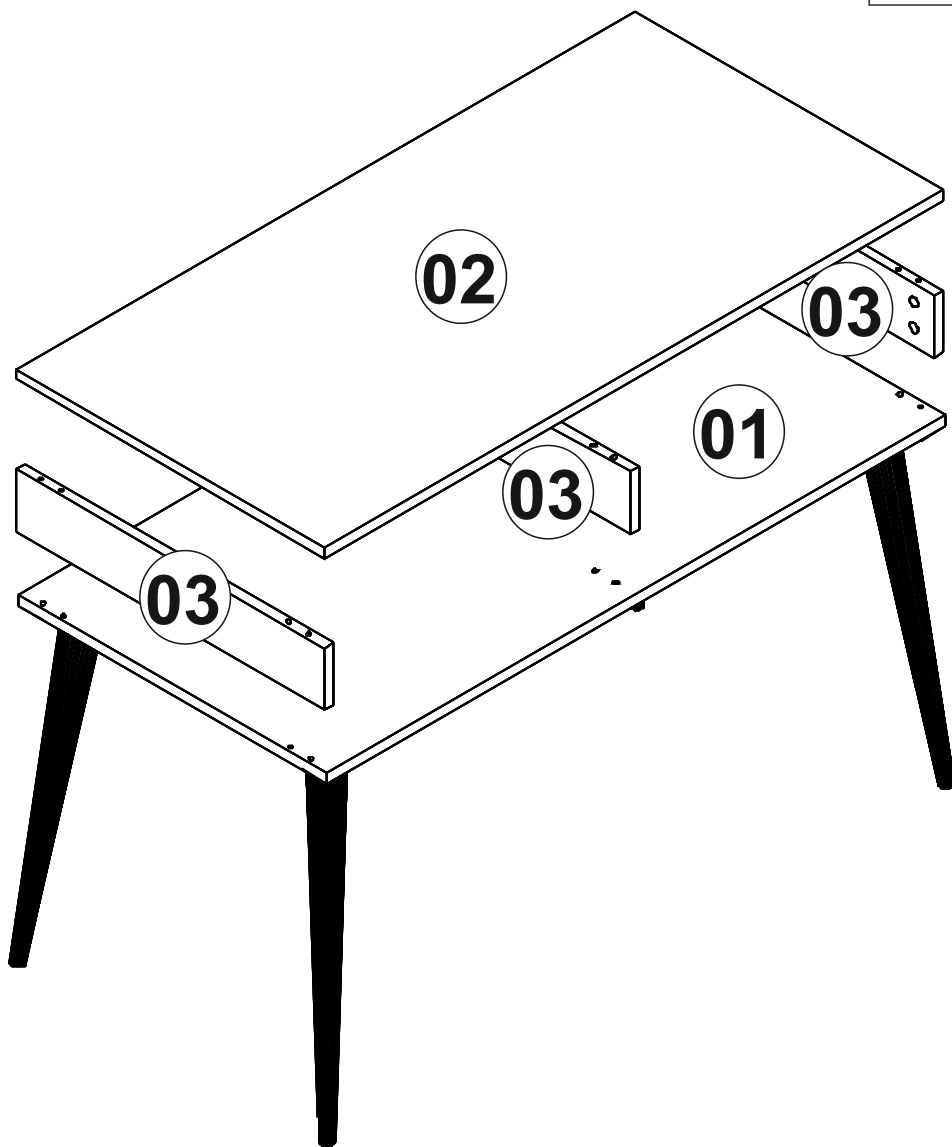

CISTO

Psací stůl/Písací stôl

Seznam dílů/Zoznam dielov

 <p>Minifix fixační šroub/fixační skrutka</p>	 <p>Minifix šroubovák/skrutkovač</p>	 <p>Hmoždinka</p>	 <p>Minifix Krytka</p>	 <p>spojovací díl nohou/spojovací díel nôh</p>	 <p>4*25 šroub/skrutka</p>	 <p>dřevěná/drevená noha</p>
A01 12x	A02 12x	A03 12x	A17 12x	A32 4x	A45 12x	A33 4x