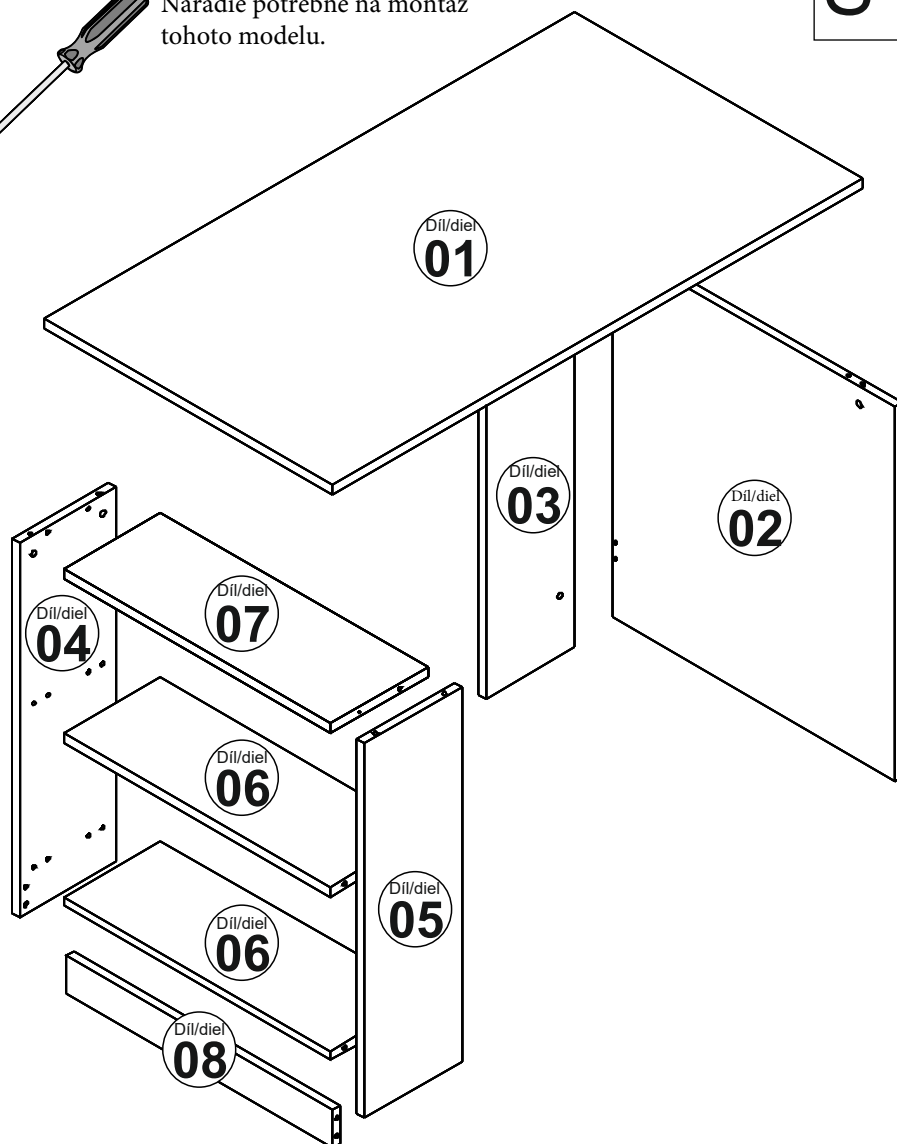

Nářadí nutné pro montáž tohoto modelu.

Náradie potrebné na montáž tohoto modelu.

Seznam dílů/Zoznam dielov

Seznam položek/Zoznam položiek

Minifix fixační šroub/
fixačná skrutka

Minifix šroubovák/
skrutkovač

Hmoždinka

Krytka

Č.	délka/dĺžka	šířka/šířka	tloušťka/hrúbka	Počet
1	1200	650	18	1
2	732	640	18	1
3	732	200	18	1
4	732	220	18	1
5	732	220	18	1
6	604	220	18	2
7	604	220	18	1
8	604	74	18	1

A01 18x A02 18x A03 22x A04 18x

1. KROK

Blok
01

2. KROK

Blok
02

3. KROK