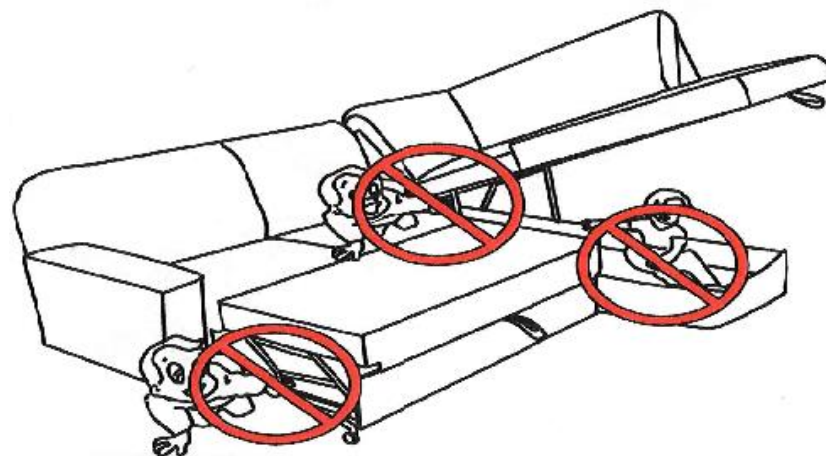

# IBIZA UP-2F-OTR

Po sestavení nábytku musí  
být tkanina vytvarována  
Po montáži nábytku sa musí  
tkanina vytvarovať

"13"

**A - CHROM**  
CHRÓM - 4 ks

**B - 9ks**

**C - 4 ks**

**D - 4ks**