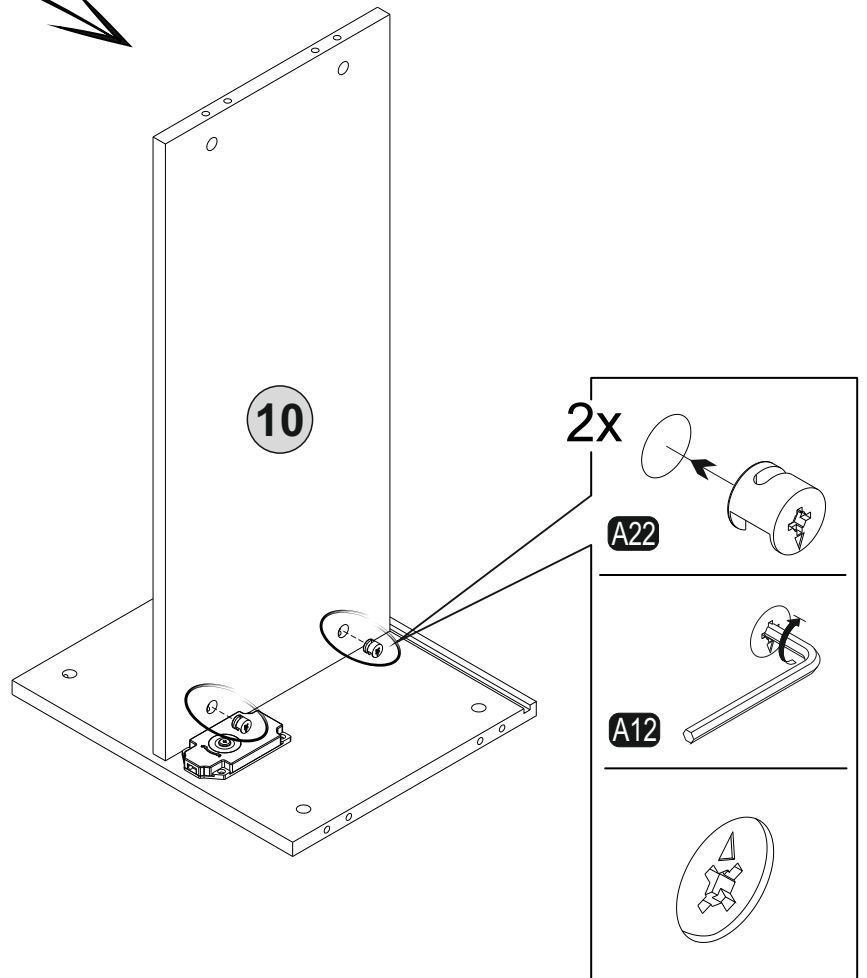

Nákres

A25 ARK.PL  4x	A17 4x50  8x
Z45 2,5 Mt ip  1x	Mattress 350x350x50  1x

1. krok

2. krok

3. krok

Otočte

4. krok

5. krok