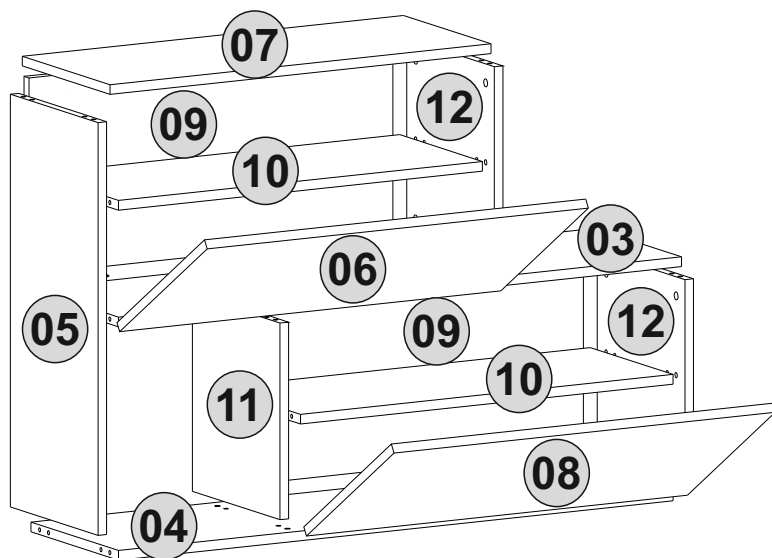

Postupujte přesně podle návodu
Postupujte presne podľa návodu

Seznam dílů/Zoznam dielov

A22 Minifix k18 26x	A23 Minifix M10 26x	A04 Ø8 26x	A13 50mm 12x	A12 Allen 1x
A26 Allen 1x	Z39 20x30x45 4x	A50 3,5x16 (Black) 8x	C07 SdbF(T) 2x	C10 Sdb(T) 2x
C11 Mtk(T) 4x	C12 DKM 2x	C13 DKMK 2x	A08 5mm C1-6x	A06 18mm C1-38x
A32 60/16 8x	Z18 Gbdy 8x	A18 3,5x18 24x	A11 3,5x30 4x	A16 DbØ8 8x

Nákres

A25 ARK.PL 4x	A17 4x50 8x
Z45 2,5 Mt ip 1x	Mattress 350x350x50 1x