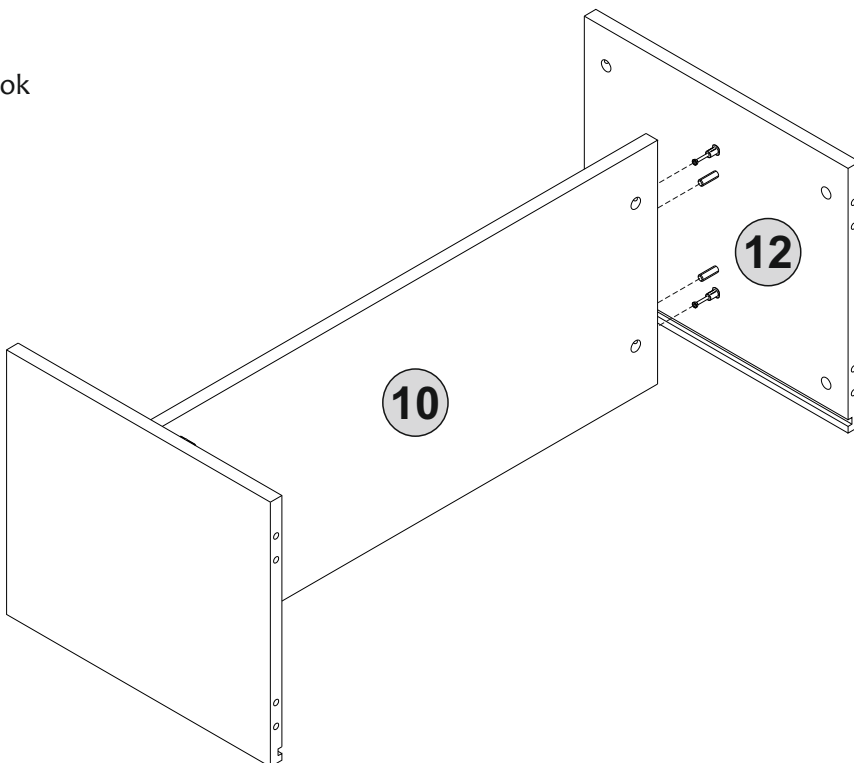

Nákres

A25 ARK.PL  4x	A17 4x50  8x
Z45 2,5 Mt ip  1x	Mattress 350x350x50  1x

1. krok

2. krok

3. krok

Otočte

4. krok

5. krok