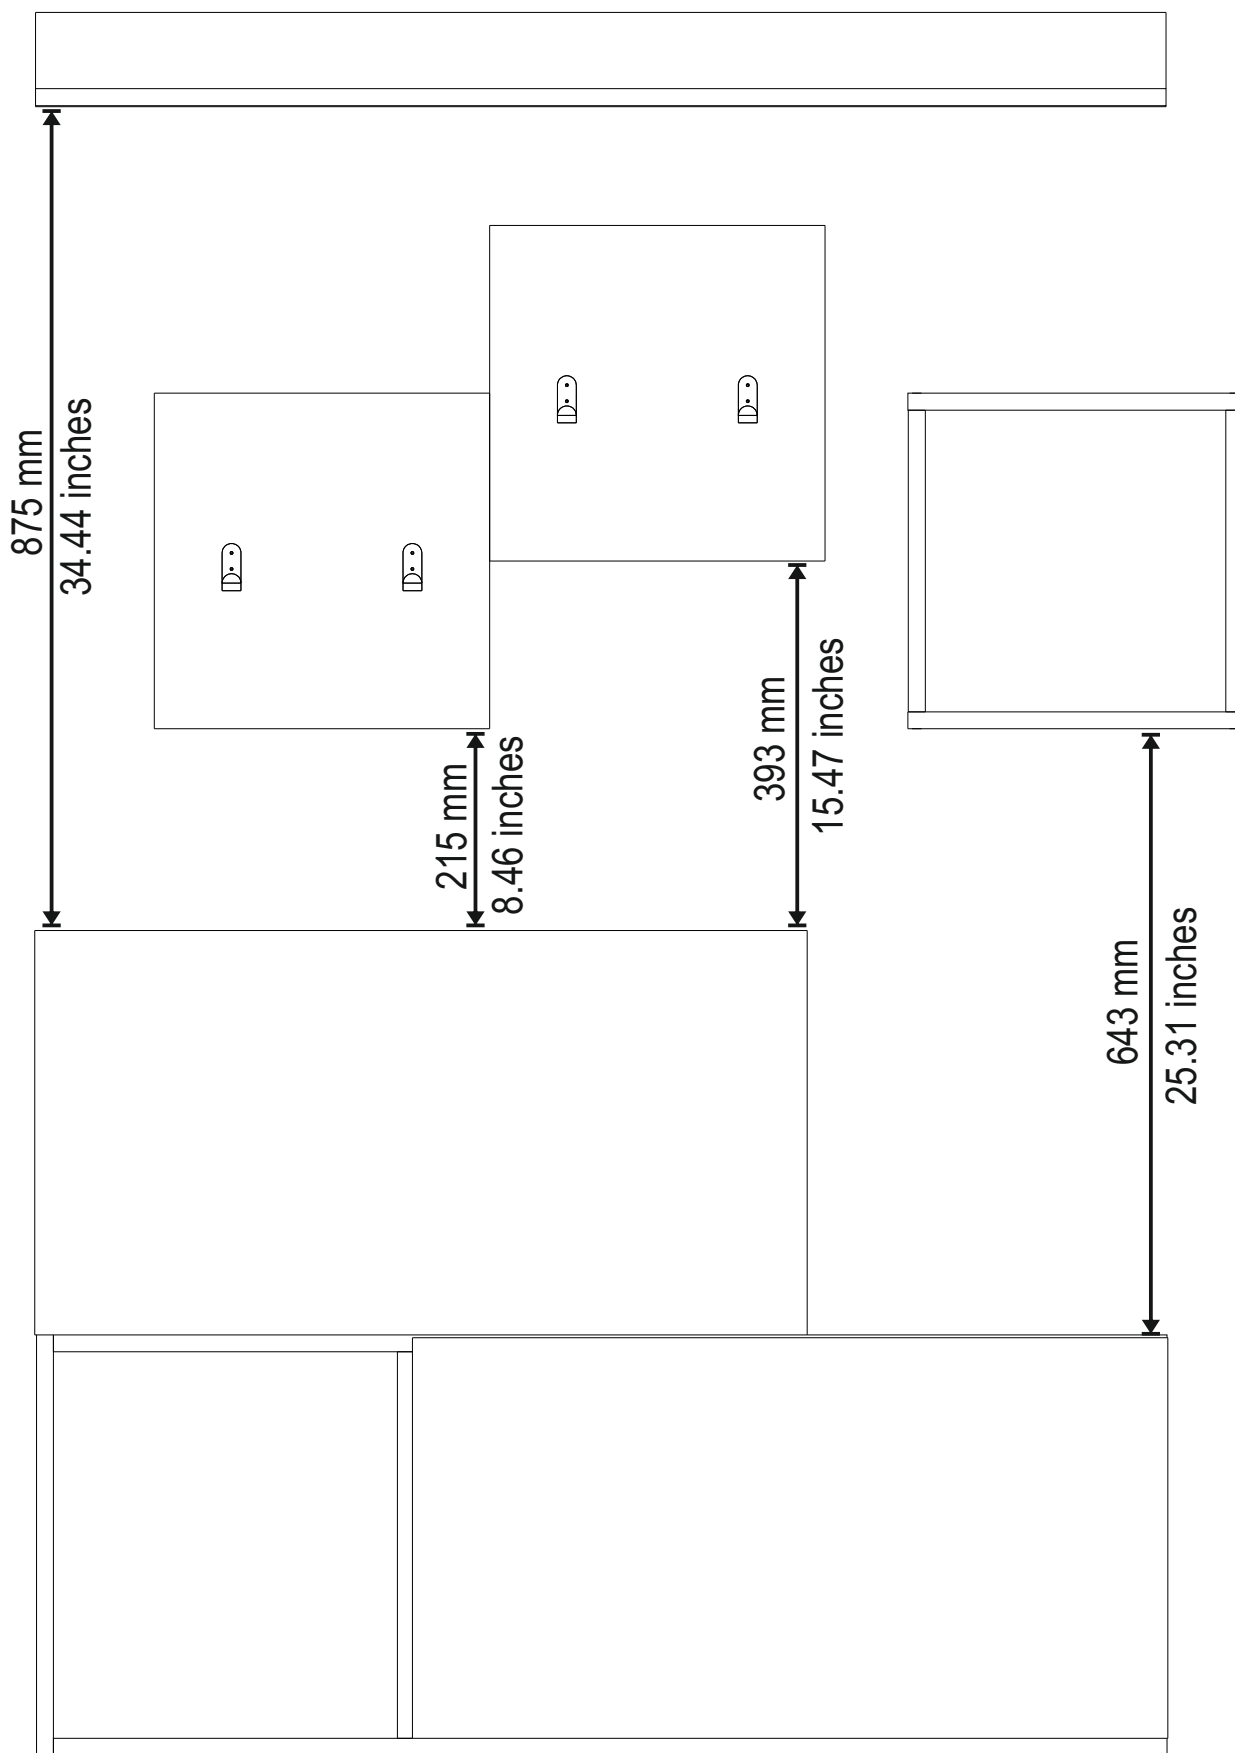

4. krok

Postupujte přesně podle návodu
Postupujte presne podľa návodu

Seznam dílů/Zoznam dielov

A22 Minifix k18  26x	A23 Minifix M10  26x	A04 Ø8  26x	A13 50mm  12x	A12 Allen  1x
A26 Allen  1x	Z39 20x30x45  4x	A50 3,5x16 (Black)  8x	C07 SdbF(T)  2x	C10 Sdb(T)  2x
C11 Mtk(T)  4x	C12 DKM  2x	C13 DKMK  2x	A08 5mm  C1-6x	A06 18mm  C1-38x
A32 60/16  8x	Z18 Gbdy  8x	A18 3,5x18  24x	A11 3,5x30  4x	A16 DbØ8  8x

Nákres

A25 ARK.PL  4x	A17 4x50  8x
Z45 2,5 Mt ip  1x	Mattress 350x350x50  1x

1. krok

2. krok

3. krok

Otočte

4. krok

5. krok

22. krok

23. krok

24. krok

25. krok

26. krok

27. krok

28. krok

29. krok

38. krok

39. krok

40. krok

41. krok

42. krok

43. krok

44. krok

46. krok