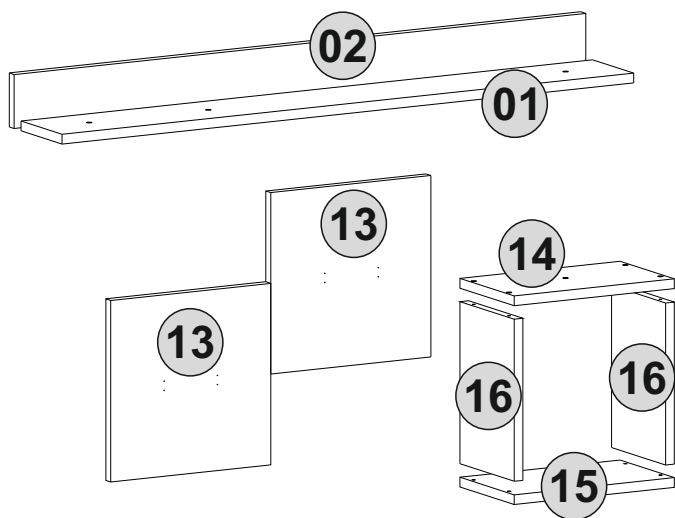

4. krok

Postupujte přesně podle návodu
Postupujte presne podľa návodu

Seznam dílů/Zoznam dielov

A22 Minifix k18  26x	A23 Minifix M10  26x	A04 Ø8  26x	A13 50mm  12x	A12 Allen  1x
A26 Allen  1x	Z39 20x30x45  4x	A50 3,5x16 (Black)  8x	C07 SdbF(T)  2x	C10 Sdb(T)  2x
C11 Mtk(T)  4x	C12 DKM  2x	C13 DKMK  2x	A08 5mm  C1-6x	A06 18mm  C1-38x
A32 60/16  8x	Z18 Gbdy  8x	A18 3,5x18  24x	A11 3,5x30  4x	A16 DbØ8  8x

Nákres

A25 ARK.PL  4x	A17 4x50  8x
Z45 2,5 Mt ip  1x	Mattress 350x350x50  1x

1. krok

2. krok

3. krok

Otočte

4. krok

5. krok