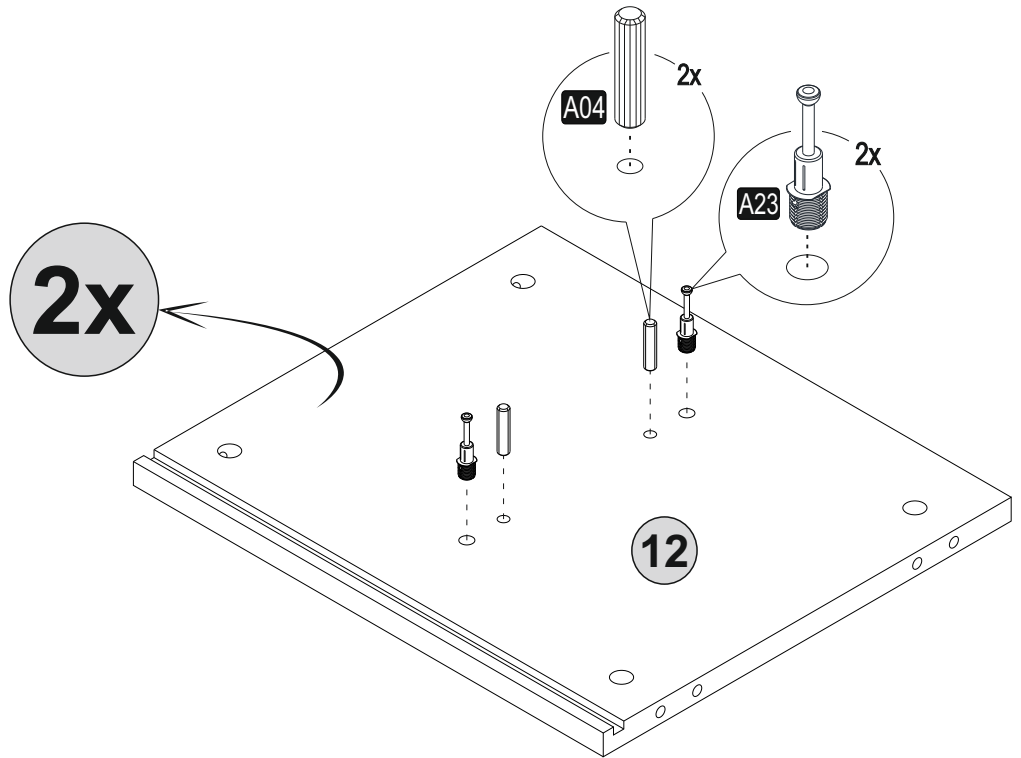

Nákres

A25 ARK.PL  4x	A17 4x50  8x
Z45 2,5 Mt ip  1x	Mattress 350x350x50  1x

1. krok

2. krok

3. krok

Otočte

4. krok

5. krok