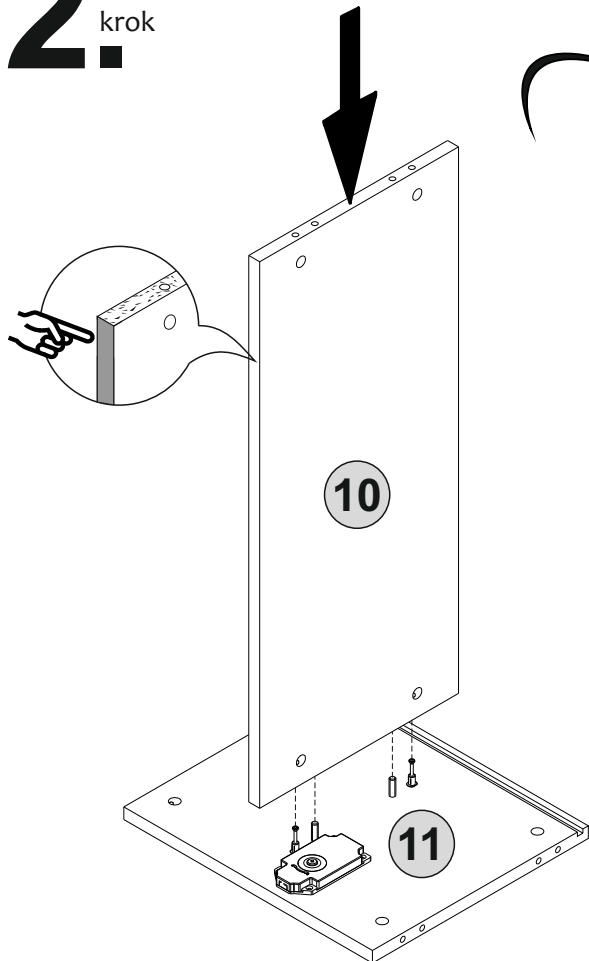

Nákres

A25 ARK.PL  4x	A17 4x50  8x
Z45 2,5 Mt ip  1x	Mattress 350x350x50  1x

1. krok

2. krok

3. krok

Otočte

4. krok

5. krok