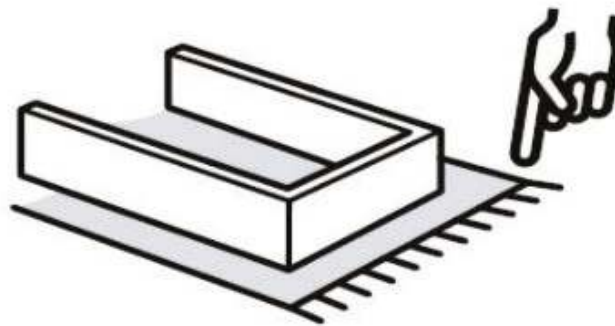

Nemontujte produkt na drsném povrchu – produkt podložte
Nemontujte produkt na drsnom povrchu – produkt podložte