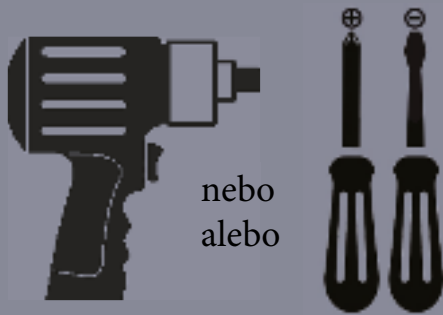

Než začnete montovat/montovat'

Připravte si nástroje nutné k montáži
Pripravte si nástroje potrebné na
montáž