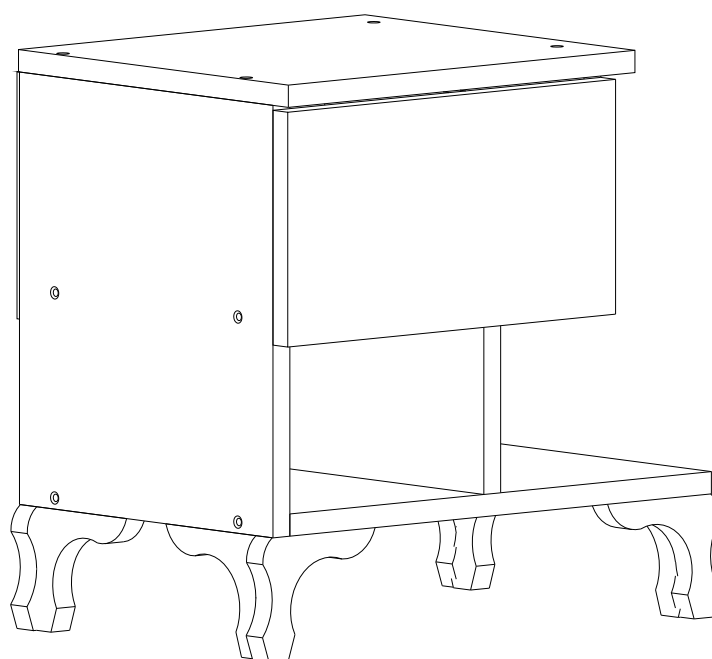

CAST Přístavný stolek/Přístavný stolík

Montážní/Montážny návod

Tento produkt podléhá před odesláním přísné kontrole kvality. Před montáží zkontrolujte produkt a ujistěte se, že nechybí nebo nejsou poškozeny žádné montážní díly. Pokud jste zakoupili více než jeden produkt, montujte je prosím postupně, aby nedošlo k pomíchání dílů. Postupujte přesně podle návodu a dbejte na spojování dílů podle čísel uvedených v návodu. Nejprve očistěte všechny díly vlhkým hadrem. Pro běžné čištění stačí opět vlhký hadřík. Ačkoli je zboží pečlivě zabaleno, může dojít k jeho poškození během transportu. V takovém případě nás neváhejte kontaktovat. Používejte produkt jen k účelům, ke kterým je určen. Nevystavujte produkt nadměrnému horku, zimě ani vlhkosti.