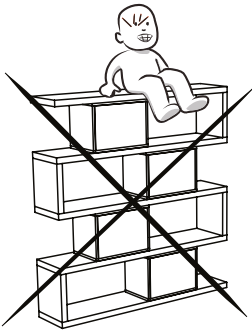

Varovanie

Prevrátenie alebo pád produktu môže spôsobiť vážne zranenia. Produkt musí byť vždy pripevnený na stenu priloženým upevňovacím materiálom. Nástroje na upevnenie na stenu nie sú súčasťou balenia, pre rôzne typy múrov sú potrebné rôzne druhy nástrojov. Použite nástroj vhodný pre vašu stenu.