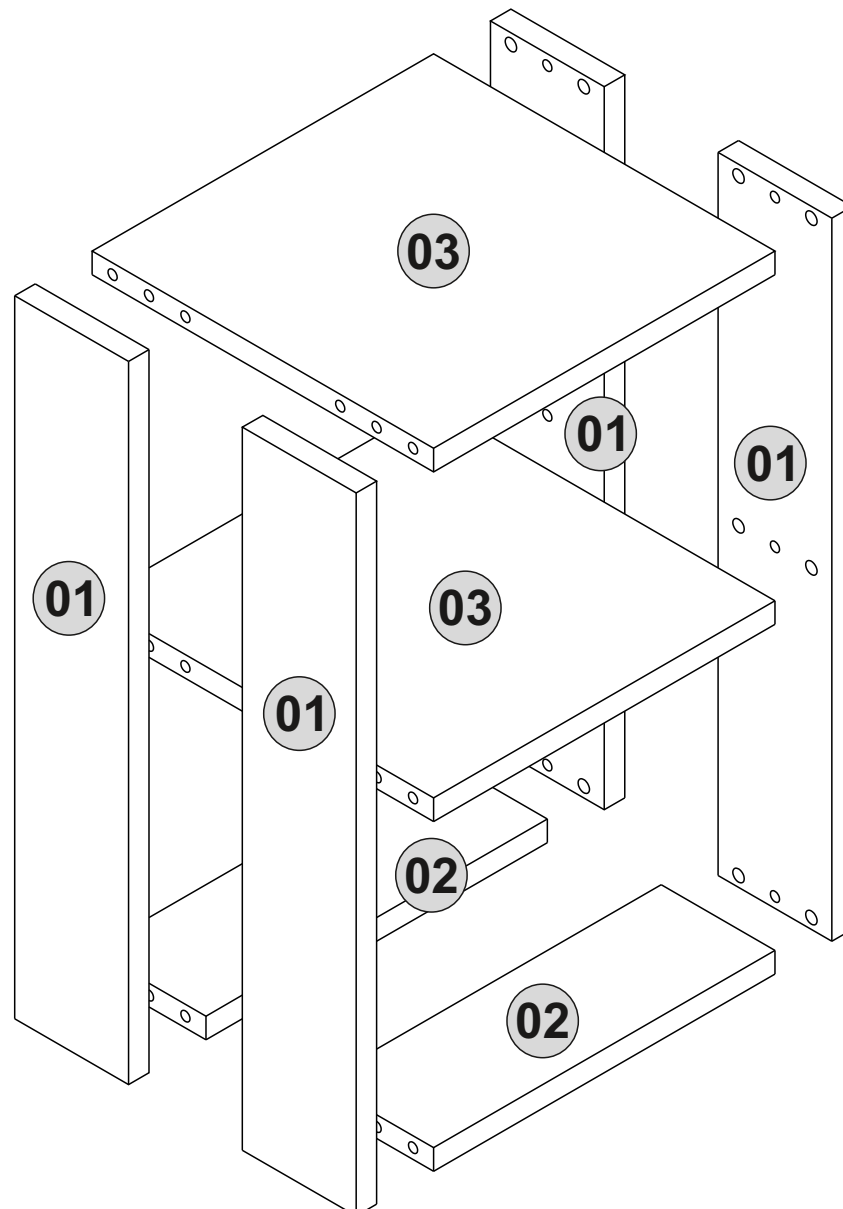

A04

A23

A22

1. krok

2. krok

3. krok

4. krok

Doporučujeme sestavovat produkt dvěma dospělým osobám
Odporučame zostavovať produkt dvom dospelým osobám

Seznam dílů/Zoznam dielov

A22 Minifix k18  24x	A23 Minifix M10  24x	A04 Ø8  12x	A12 4 SW  1x	A06 18 mm  24x
A08  4x				

Náhled/Náhľad

1. krok

2. krok

3. krok

4. krok

**Dovozce/Dovozca: SCANTO Nábytek, s.r.o.,
Jeremiášova 947/16, Praha 5/SCANTO Nábytok
s.r.o., Nová 10/8144, Trnava**