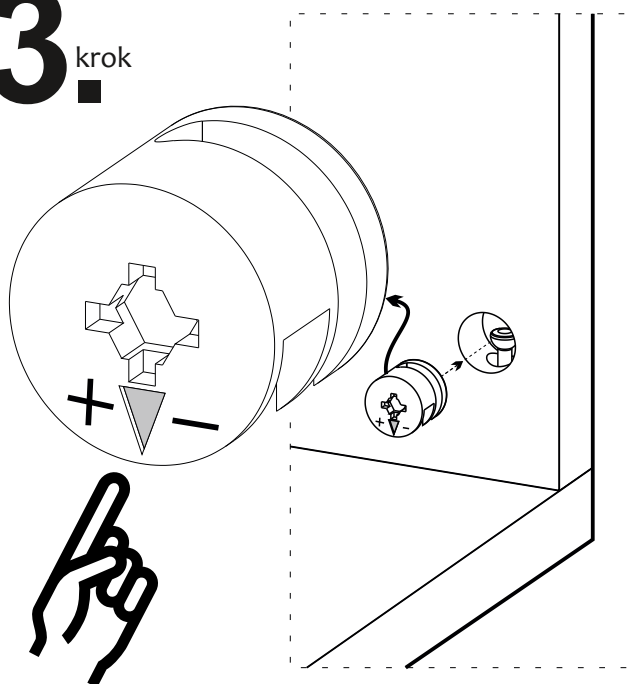

A04

A23

A22

1. krok

2. krok

3. krok

4. krok

Doporučujeme sestavovat produkt dvěma dospělým osobám
Odporučame zostavovať produkt dvom dospelým osobám

Seznam dílů/Zoznam dielov

A22 Minifix k18  24x	A23 Minifix M10  24x	A04 Ø8  12x	A12 4 SW  1x	A06 18 mm  24x
A08  4x				

Náhled/Náhľad

1. krok

2. krok

3. krok

4. krok

**Dovozce/Dovozca: SCANTO Nábytek, s.r.o.,
Jeremiášova 947/16, Praha 5/SCANTO Nábytok
s.r.o., Nová 10/8144, Trnava**