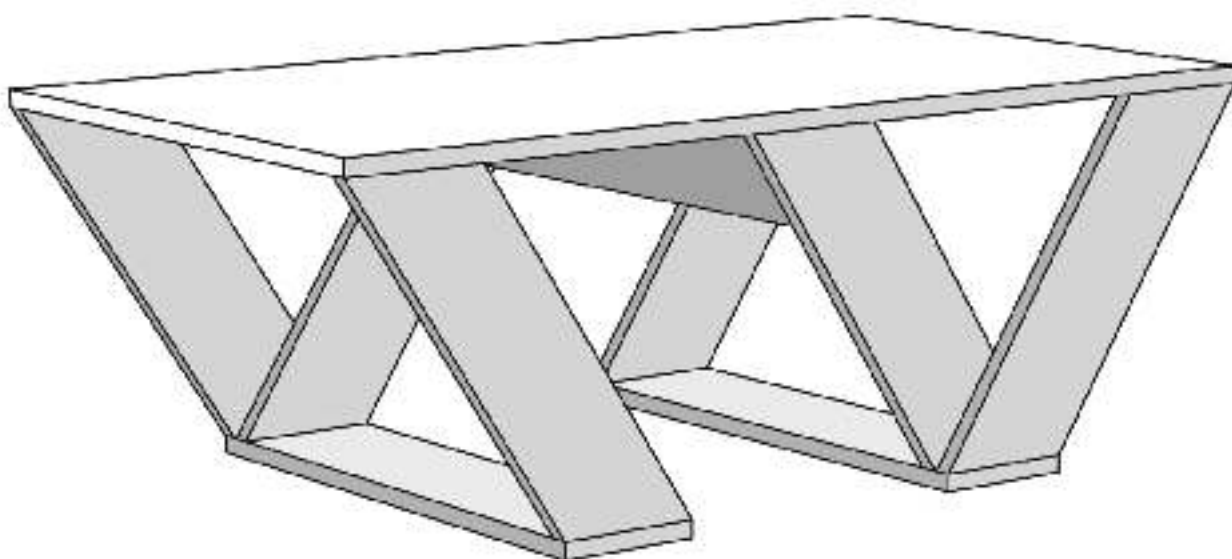

PIPRA Konferenční stolek Konferenčný stolík

Montážní/Montážny návod

Tento produkt před odesláním podléhá přísné kontrole kvality. Před montáží zkontrolujte produkt a ujistěte se, že nechybí nebo nejsou poškozeny žádné montážní díly. Pokud jste zakoupili více než jeden produkt, montujte je prosím postupně, aby nedošlo k pomíchání dílů. Nejprve očistěte všechny díly vlhkým hadrem. Pro běžné čištění stačí opět vlhký hadřík. Ačkoli je zboží pečlivě zabaleno, může dojít k jeho poškození během transportu. V takovém případě nás neváhejte kontaktovat. Používejte produkt jen k účelům, ke kterým je určen. Nevystavujte produkt nadměrnému horku, zimě ani vlhkosti.