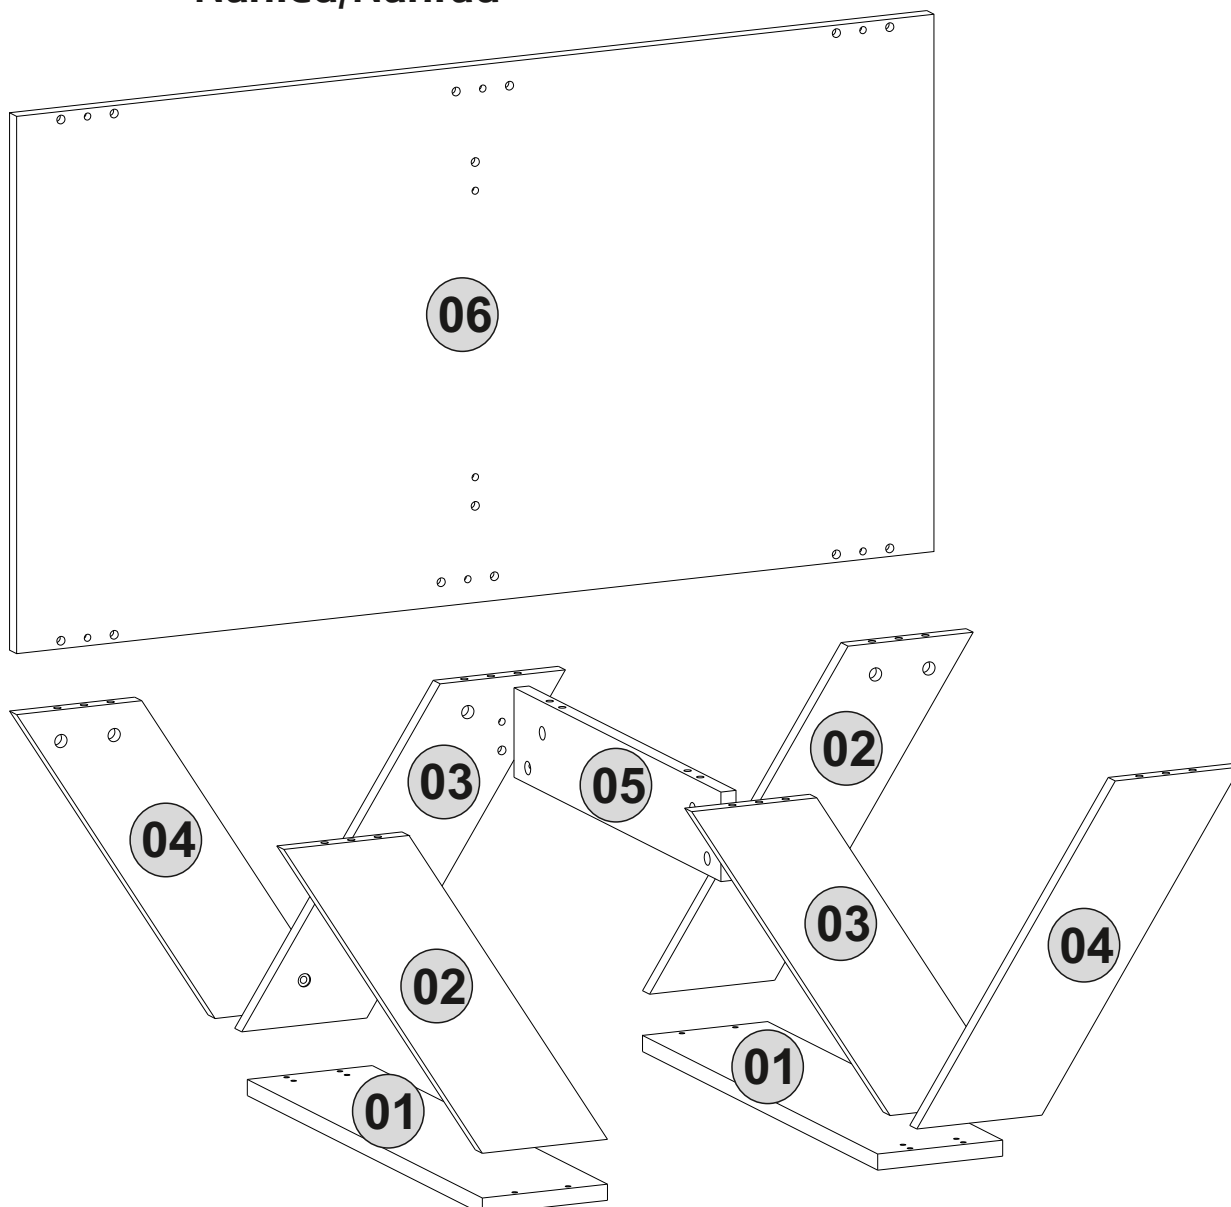

Náhled/Náhľad