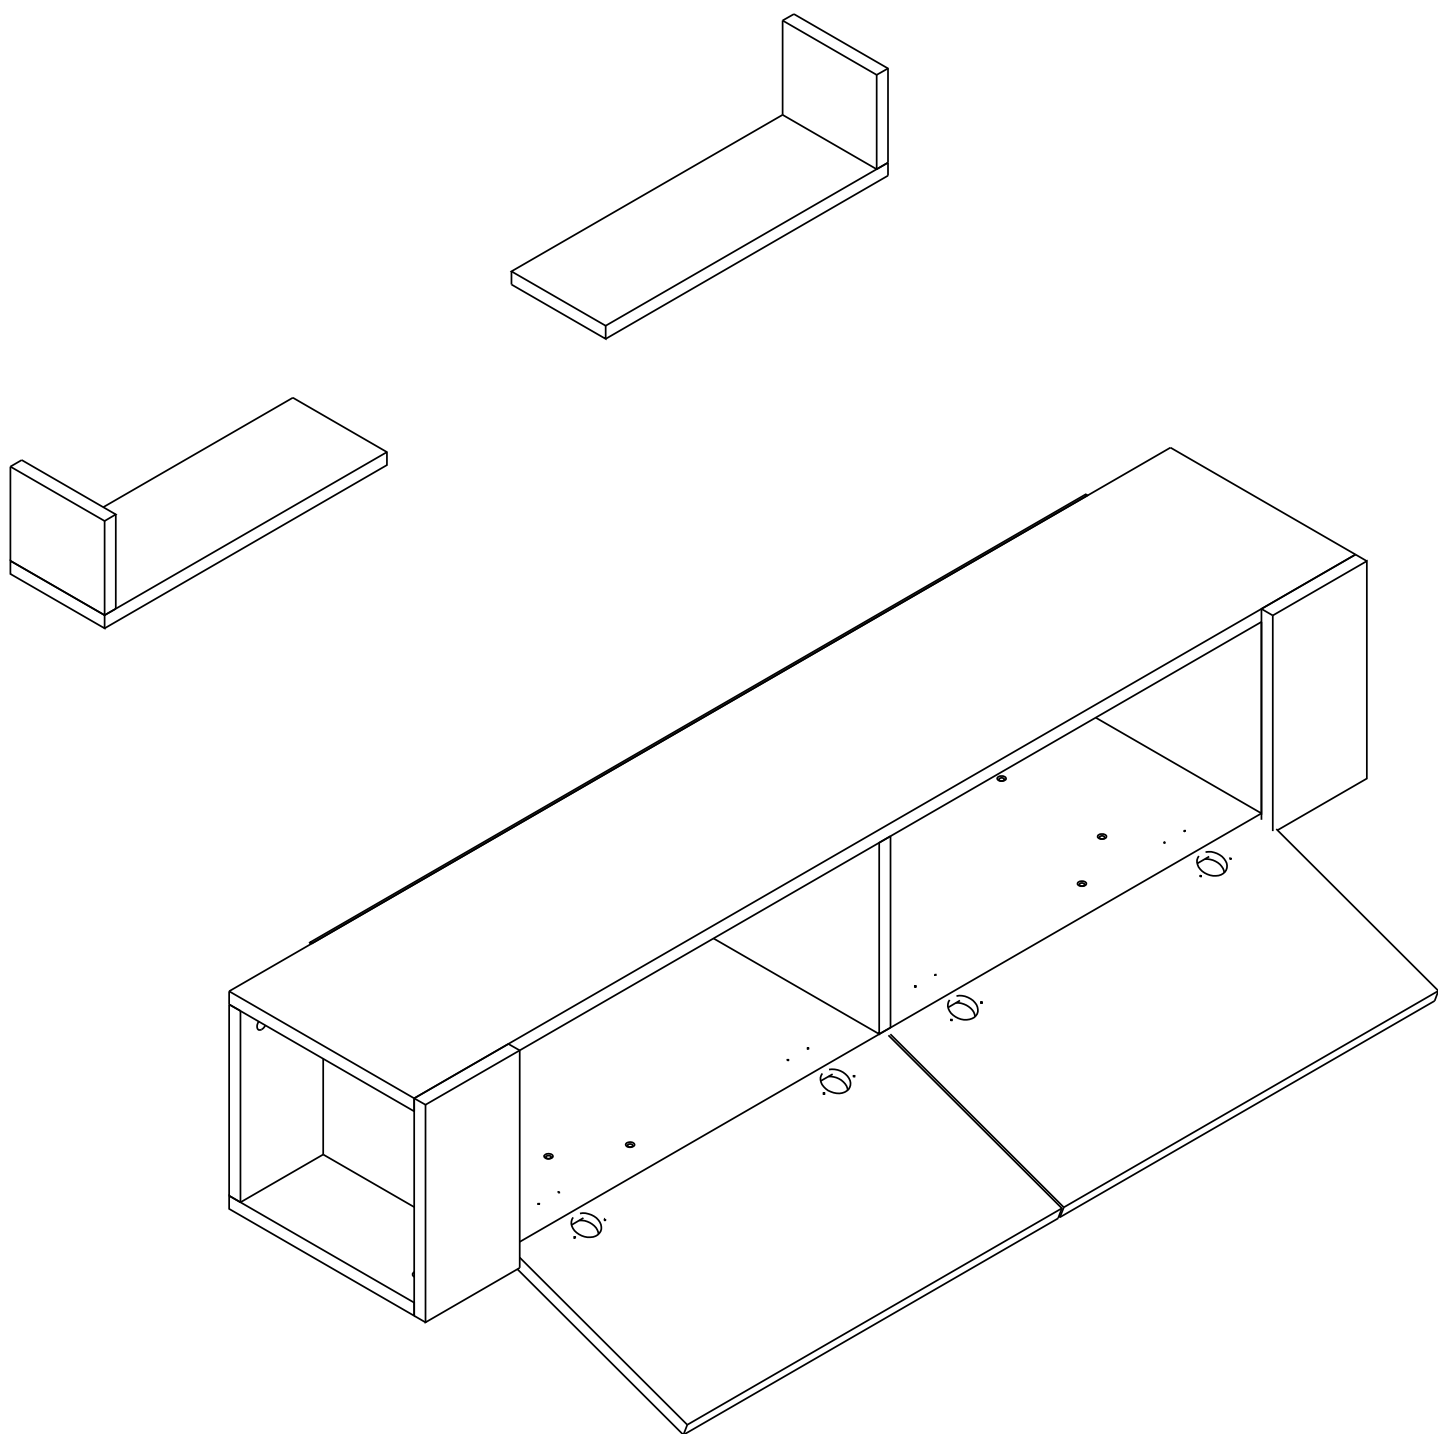

MINIFIX

MINIFIX

A TLO ZÁV /SU/TELO ZÁVESU

B PRO PÍPOJENÍ ZÁV /SU KE DVEŘÍM/NA PŘIPOJENIE ZÁVESU K DVEŘÁM

C K VYROVNÁNÍ DVEŘÍ/NA VYROVNANIE DVEŘÍ

ŠÍPKY ZOBRAZUJÍCÍ POKYNY PRO USPOŘÁDÁNÍ DVEŘÍ
ŠÍPKY ZOBRAZUJÚCE POKYNY NA USPORIADANIE DVEŘÍ