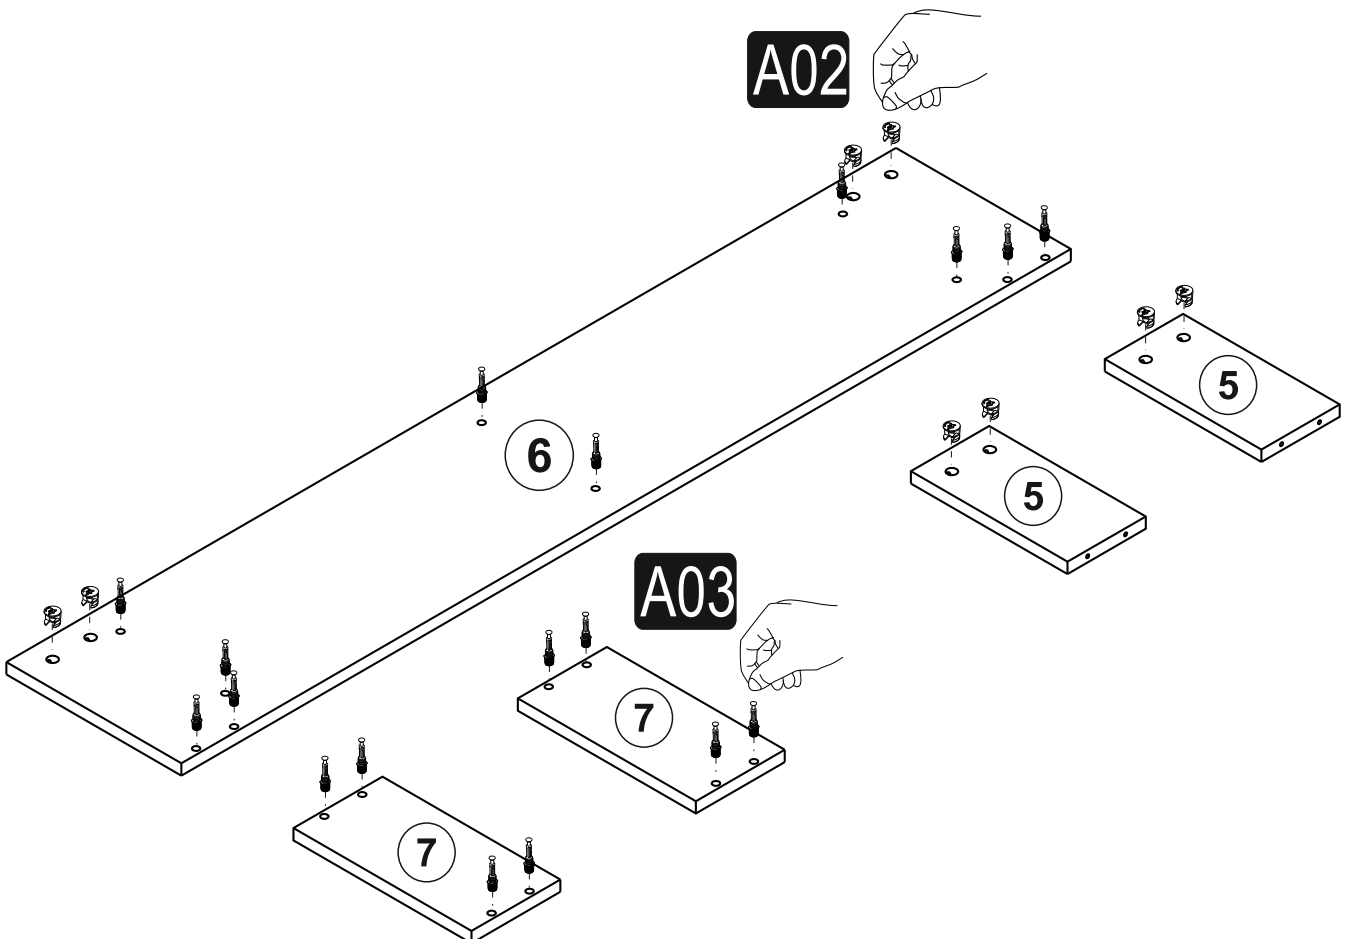

PŘED MONTÁŽÍ:
PŘED MONTÁŽOU:

Part1	1x
Part2	2x
Part3	1x
Part4	3x
Part5	2x
Part6	1x
Part7	2x
Part8	2x
Part9	2x
Part10	2x
TOTAL	18x

A02  18x	A03  18x	A13 4x50  24x	A09 3.5x18 mm  16x
A06 18 mm :  c1 42x	A16 Ø8  4x	A33 5x70 mm  4x	A40  20x
C01 d1  4x	C04  4x	A35  4x	

Hlavním spojovacím materiálem pro tyto produkty je spojovací kování Minifix. Před zahájením montáže zkontrolujte níže uvedené výkresy.

Hlavným spojovacím materiálom pre tieto produkty je spojovacie kovanie Minifix. Pred zahájením montáže skontrolujte nižšie uvedené výkresy.

MINIFIX

MINIFIX

A TLO ZÁV /SU/TELO ZÁVESU

B PRO PÍPOJENÍ ZÁV /SU KE DVEŘÍM/NA PŘIPOJENIE ZÁVESU K DVEŘÁM

C K VYROVNÁNÍ DVEŘÍ/NA VYROVNANIE DVEŘÍ

ŠÍPKY ZOBRAZUJÍCÍ POKYNY PRO USPOŘÁDÁNÍ DVEŘÍ
ŠÍPKY ZOBRAZUJÚCE POKYNY NA USPORIADANIE DVEŘÍ