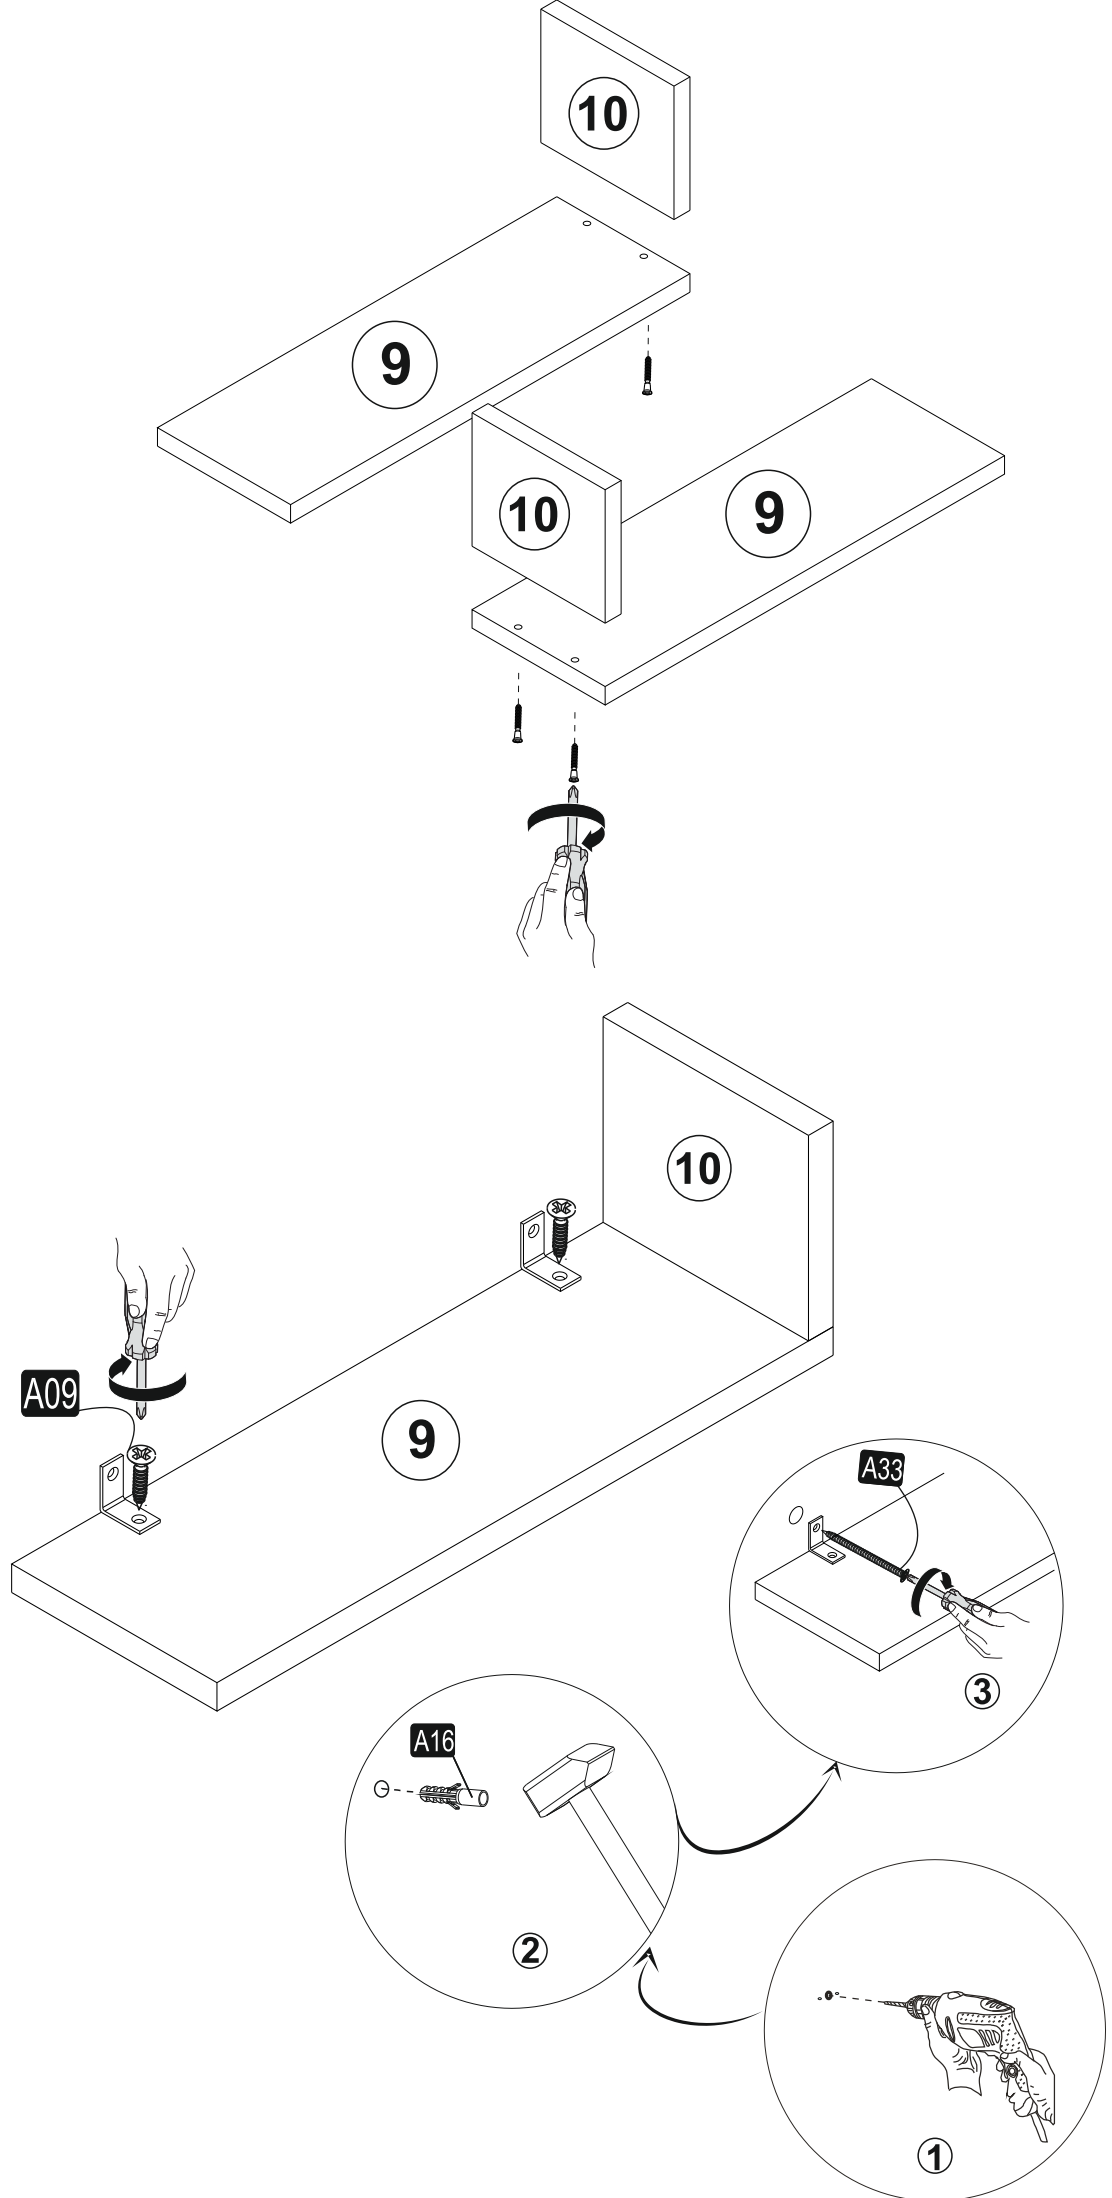

PŘED MONTÁŽÍ:
PŘED MONTÁŽOU:

Part1	1x
Part2	2x
Part3	1x
Part4	3x
Part5	2x
Part6	1x
Part7	2x
Part8	2x
Part9	2x
Part10	2x
TOTAL	18x

A02  18x	A03  18x	A13 4x50  24x	A09 3.5x18 mm  16x
A06 18 mm :  c1 42x	A16 Ø8  4x	A33 5x70 mm  4x	A40  20x
C01 d1  4x	C04  4x	A35  4x	

Hlavním spojovacím materiálem pro tyto produkty je spojovací kování Minifix. Před zahájením montáže zkontrolujte níže uvedené výkresy.

Hlavným spojovacím materiálom pre tieto produkty je spojovacie kovanie Minifix. Pred zahájením montáže skontrolujte nižšie uvedené výkresy.

MINIFIX

MINIFIX

A TLO ZÁV /SU/TELO ZÁVESU

B PRO PÍPOJENÍ ZÁV /SU KE DVEŘÍM/NA PŘIPOJENIE ZÁVESU K DVEŘÁM

C K VYROVNÁNÍ DVEŘÍ/NA VYROVNANIE DVEŘÍ

ŠÍPKY ZOBRAZUJÍCÍ POKYNY PRO USPOŘÁDÁNÍ DVEŘÍ
ŠÍPKY ZOBRAZUJÚCE POKYNY NA USPORIADANIE DVEŘÍ