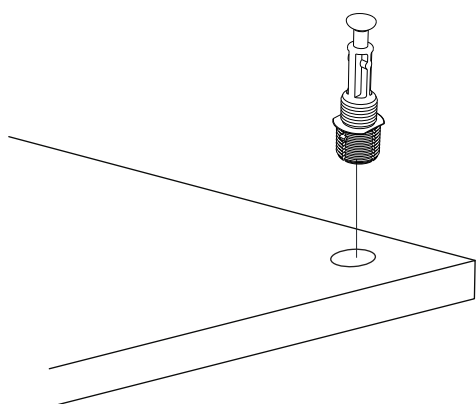

PŘED MONTÁŽÍ:
PŘED MONTÁŽOU:

Part1	1x
Part2	2x
Part3	1x
Part4	3x
Part5	2x
Part6	1x
Part7	2x
Part8	2x
Part9	2x
Part10	2x
TOTAL	18x

A02  18x	A03  18x	A13 4x50  24x	A09 3.5x18 mm  16x
A06 18 mm :  c1 42x	A16 Ø8  4x	A33 5x70 mm  4x	A40  20x
C01 d1  4x	C04  4x	A35  4x	

Hlavním spojovacím materiálem pro tyto produkty je spojovací kování Minifix. Před zahájením montáže zkontrolujte níže uvedené výkresy.

Hlavným spojovacím materiálom pre tieto produkty je spojovacie kovanie Minifix. Pred zahájením montáže skontrolujte nižšie uvedené výkresy.

MINIFIX

MINIFIX

A TLO ZÁV /SU/TELO ZÁVESU

B PRO PÍPOJENÍ ZÁV /SU KE DVEŘÍM/NA PŘIPOJENIE ZÁVESU K DVEŘÁM

C K VYROVNÁNÍ DVEŘÍ/NA VYROVNANIE DVEŘÍ

ŠÍPKY ZOBRAZUJÍCÍ POKYNY PRO USPOŘÁDÁNÍ DVEŘÍ
ŠÍPKY ZOBRAZUJÚCE POKYNY NA USPORIADANIE DVEŘÍ