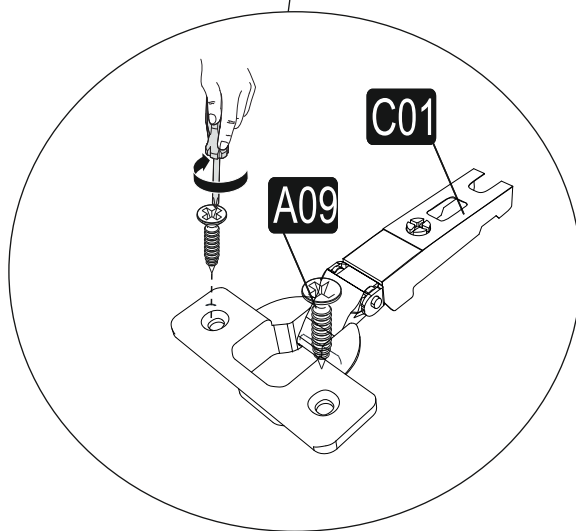

Hlavním spojovacím materiálem pro tyto produkty je spojovací kování Minifix. Před zahájením montáže zkontrolujte níže uvedené výkresy.

Hlavným spojovacím materiálom pre tieto produkty je spojovacie kovanie Minifix. Pred zahájením montáže skontrolujte nižšie uvedené výkresy.

MINIFIX

MINIFIX

A TLO ZÁV /SU/TELO ZÁVESU

B PRO PÍPOJENÍ ZÁV /SU KE DVEŘÍM/NA PŘIPOJENIE ZÁVESU K DVEŘÁM

C K VYROVNÁNÍ DVEŘÍ/NA VYROVNANIE DVEŘÍ

ŠÍPKY ZOBRAZUJÍCÍ POKYNY PRO USPOŘÁDÁNÍ DVEŘÍ
ŠÍPKY ZOBRAZUJÚCE POKYNY NA USPORIADANIE DVEŘÍ