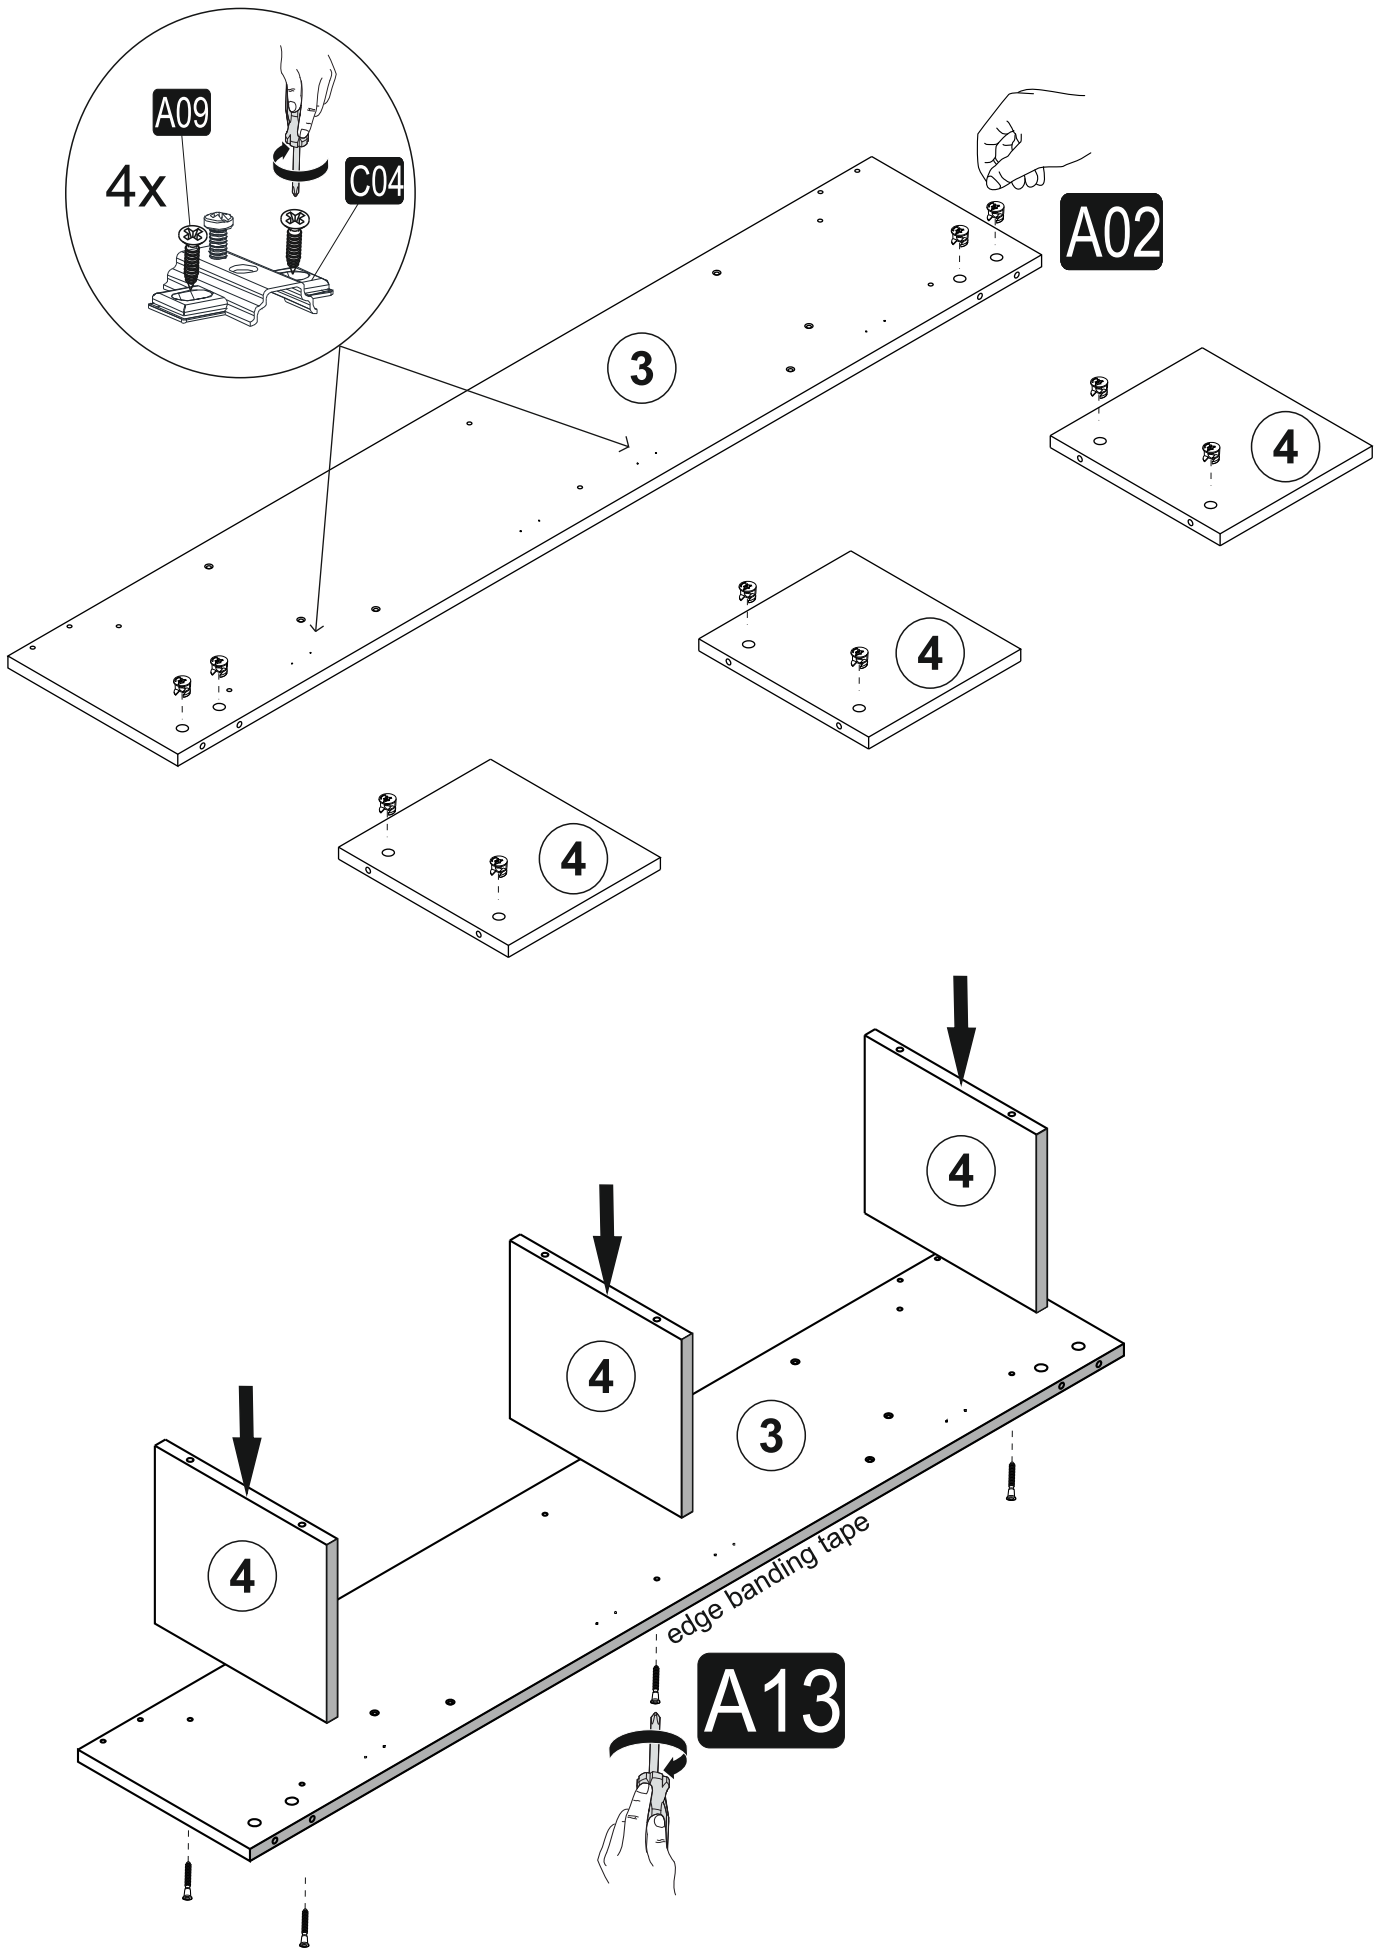

PŘED MONTÁŽÍ:
PŘED MONTÁŽOU:

Part1	1x
Part2	2x
Part3	1x
Part4	3x
Part5	2x
Part6	1x
Part7	2x
Part8	2x
Part9	2x
Part10	2x
TOTAL	18x

A02  18x	A03  18x	A13 4x50  24x	A09 3.5x18 mm  16x
A06 18 mm :  c1 42x	A16 Ø8  4x	A33 5x70 mm  4x	A40  20x
C01 d1  4x	C04  4x	A35  4x	

Hlavním spojovacím materiálem pro tyto produkty je spojovací kování Minifix. Před zahájením montáže zkontrolujte níže uvedené výkresy.

Hlavným spojovacím materiálom pre tieto produkty je spojovacie kovanie Minifix. Pred zahájením montáže skontrolujte nižšie uvedené výkresy.

MINIFIX

MINIFIX

A TLO ZÁV /SU/TELO ZÁVESU

B PRO PÍPOJENÍ ZÁV /SU KE DVEŘÍM/NA PŘIPOJENIE ZÁVESU K DVEŘÁM

C K VYROVNÁNÍ DVEŘÍ/NA VYROVNANIE DVEŘÍ

ŠÍPKY ZOBRAZUJÍCÍ POKYNY PRO USPOŘÁDÁNÍ DVEŘÍ
ŠÍPKY ZOBRAZUJÚCE POKYNY NA USPORIADANIE DVEŘÍ