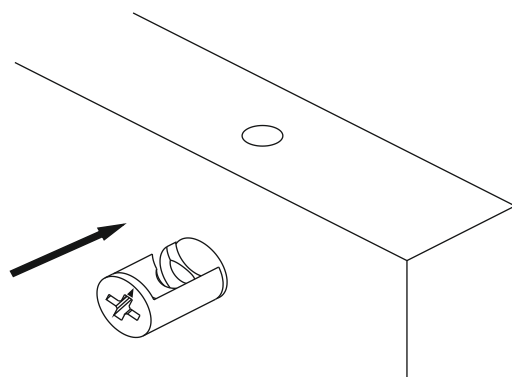

PŘED MONTÁŽÍ:
PŘED MONTÁŽOU:

Part1	1x
Part2	2x
Part3	1x
Part4	3x
Part5	2x
Part6	1x
Part7	2x
Part8	2x
Part9	2x
Part10	2x
TOTAL	18x

A02  18x	A03  18x	A13 4x50  24x	A09 3.5x18 mm  16x
A06 18 mm :  c1 42x	A16 Ø8  4x	A33 5x70 mm  4x	A40  20x
C01 d1  4x	C04  4x	A35  4x	

Hlavním spojovacím materiálem pro tyto produkty je spojovací kování Minifix. Před zahájením montáže zkontrolujte níže uvedené výkresy.

Hlavným spojovacím materiálom pre tieto produkty je spojovacie kovanie Minifix. Pred zahájením montáže skontrolujte nižšie uvedené výkresy.

MINIFIX

MINIFIX

A TLO ZÁV /SU/TELO ZÁVESU

B PRO PÍPOJENÍ ZÁV /SU KE DVEŘÍM/NA PŘIPOJENIE ZÁVESU K DVEŘÁM

C K VYROVNÁNÍ DVEŘÍ/NA VYROVNANIE DVEŘÍ

ŠÍPKY ZOBRAZUJÍCÍ POKYNY PRO USPOŘÁDÁNÍ DVEŘÍ
ŠÍPKY ZOBRAZUJÚCE POKYNY NA USPORIADANIE DVEŘÍ