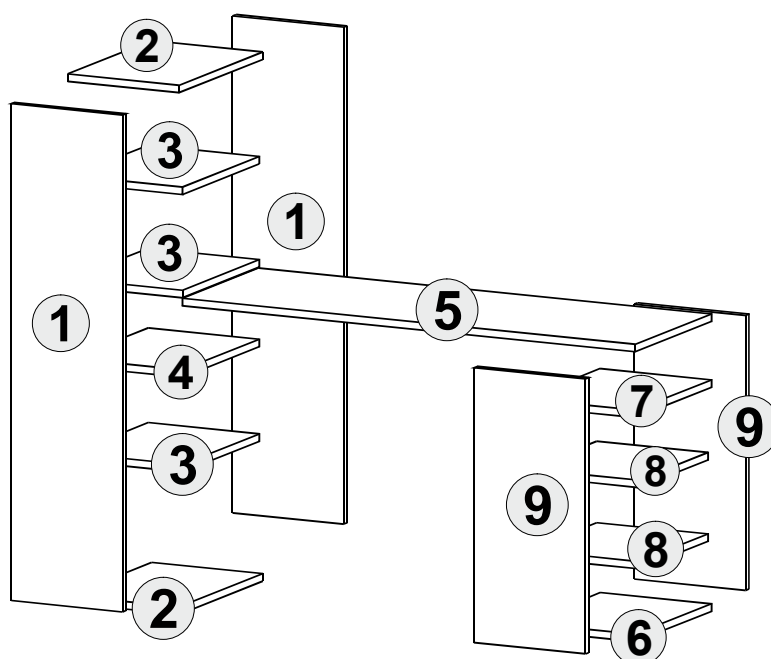

Seznam dílů/Zoznam dielov

Díl/diel# 1	2x
Díl/diel# 2	2x
Díl/diel# 3	3x
Díl/diel# 4	1x
Díl/diel# 5	1x
Díl/diel# 6	1x
Díl/diel# 7	1x
Díl/diel# 8	2x
Díl/diel# 8	2x
Součet/súčet	15x