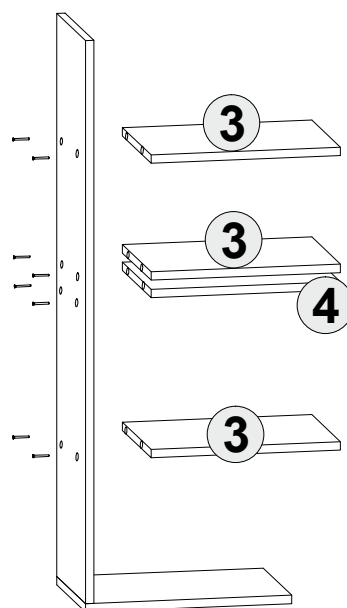

## Nástroje a seznam dílů/zoznam dielov

A23 4X50 SNT šroub/skrutka

40x

A22 3,5x30 SNT šroub/skrutka

4x

Q12 ypškn krytka 1

40x

**1**

**2**

A23

**5**

**3**

A23

**4**

**5**

**6**