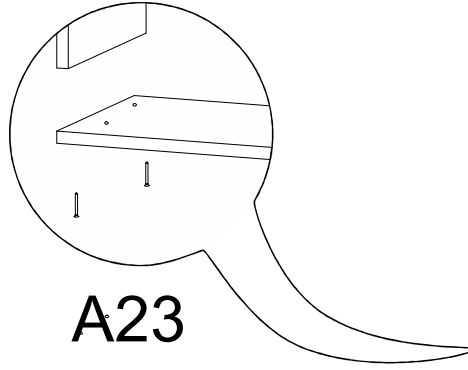

## Nástroje a seznam dílů/zoznam dielov

A23 4X50 SNT šroub/skrutka

40x

A22 3,5x30 SNT šroub/skrutka

4x

Q12 ypškn krytka 1

40x

**1**

**2**

A23

**5**

**3**

A23

**4**

**5**

**6**