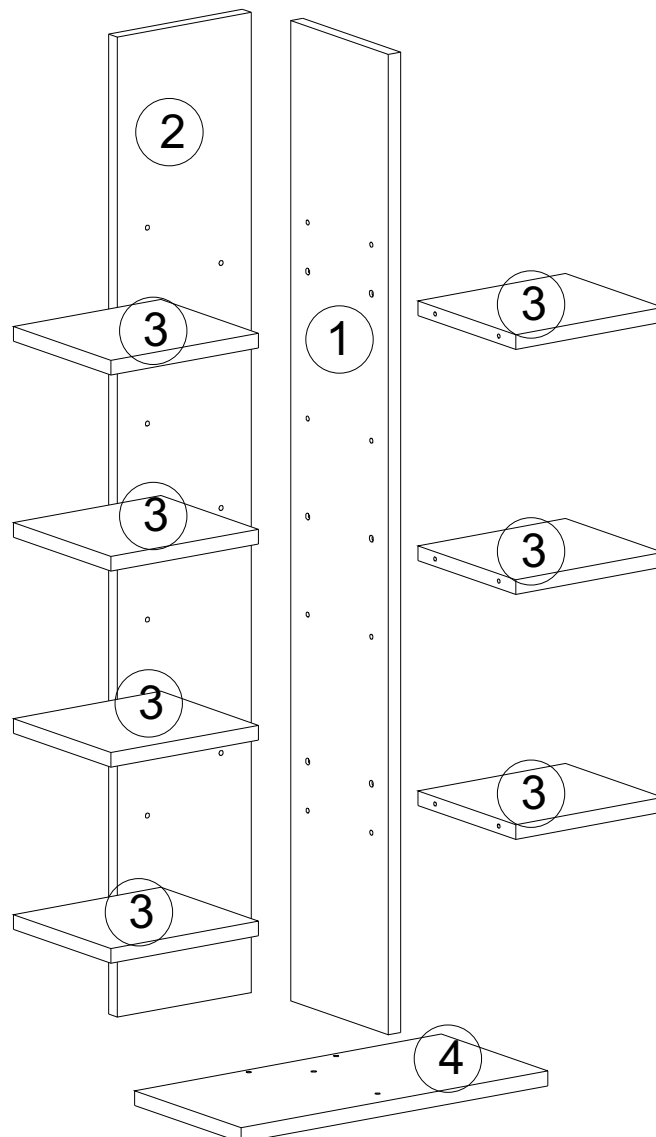

Nástroje nutné k sestavení produktu (není v balení)

Nástroje potrebné na zostavenie produktu (nie sú v balení)

Seznam dílů/Zoznam dielov

A09 4x50 27x	A16 A 25x	A08 Ø8 2x

Abyste dosáhli níže vyobrazeného výsledku, je nutné se během montáže ujistit, že všechny díly k sobě správně přiléhají (například před dotažením šroubků zkontrolovat, že všechny rohy lícují).
Aby ste dosiahli nižšie vyobrazený výsledok, je nutné sa počas montáže uistiť, že všetky diely k sebe správne priliehajú (napríklad pred dotiahnutím skrutiek skontrolovať, že všetky rohy lícujú).

Náhled/Náhľad