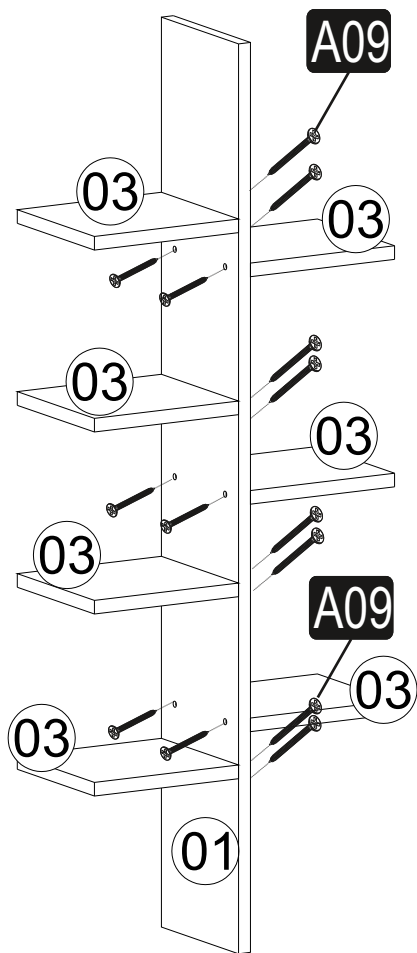

Montážní/Montážny návod

1