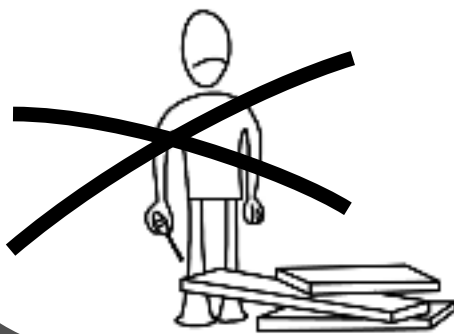

TREE Regál

Montážní/Montážny návod

Prosím recyklujte...

Děkujeme, že jste si nás vybrali/Ďakujeme, že ste si nás vybrali

Tento produkt před odesláním podléhá přísné kontrole kvality. Přesto může dojít k jeho poškození během transportu. V takovém případě není nutné nám zasílat celý produkt zpět, ve většině případů Vám můžeme poskytnout náhradní díly. Sdělte nám přesné číslo náhradního dílu uvedené v návodu, abychom mohli zaslat správný náhradní díl. Před montáží zkontrolujte produkt a ujistěte se, že nechybí nebo nejsou poškozeny žádné montážní díly. Nejprve očistěte všechny díly vlhkým hadrem. Pokud jste zakoupili více než jeden produkt, montujte je prosím postupně, aby nedošlo k pomíchání dílů. Nikdy produkt netahejte po zemi, vždy ho nadzvedněte a přeneste, abyste zamezili jeho poškození. Doporučujeme, aby produkt nosily 2 dospělé osoby. Pro delší převoz doporučujeme ho zabalit do kartonu. Při čištění použijte vlhký bavlněný hadřík a běžný čisticí prostředek. Nevystavujte produkt nadměrnému horku, zimě ani vlhkosti. Používejte produkt jen k účelům, ke kterým je určen.