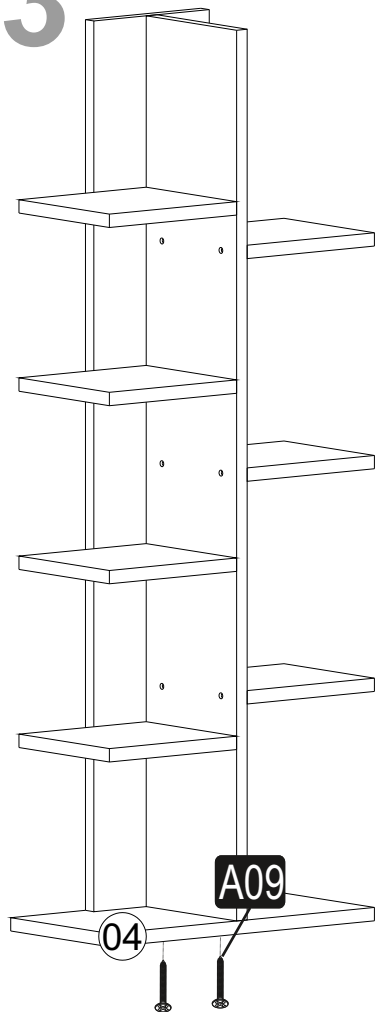

TREE Regál

Montážní/Montážny návod

Prosím recyklujte...

Děkujeme, že jste si nás vybrali/Ďakujeme, že ste si nás vybrali

Tento produkt před odesláním podléhá přísné kontrole kvality. Přesto může dojít k jeho poškození během transportu. V takovém případě není nutné nám zasílat celý produkt zpět, ve většině případů Vám můžeme poskytnout náhradní díly. Sdělte nám přesné číslo náhradního dílu uvedené v návodu, abychom mohli zaslat správný náhradní díl. Před montáží zkontrolujte produkt a ujistěte se, že nechybí nebo nejsou poškozeny žádné montážní díly. Nejprve očistěte všechny díly vlhkým hadrem. Pokud jste zakoupili více než jeden produkt, montujte je prosím postupně, aby nedošlo k pomíchání dílů. Nikdy produkt netahejte po zemi, vždy ho nadzvedněte a přeneste, abyste zamezili jeho poškození. Doporučujeme, aby produkt nosily 2 dospělé osoby. Pro delší převoz doporučujeme ho zabalit do kartonu. Při čištění použijte vlhký bavlněný hadřík a běžný čisticí prostředek. Nevystavujte produkt nadměrnému horku, zimě ani vlhkosti. Používejte produkt jen k účelům, ke kterým je určen.

Seznam dílů/Zoznam dielov

A09  4x50 27x	A16  A 25x	A08  Ø8 2x
---	---	--

Abyste dosáhli níže vyobrazeného výsledku, je nutné se během montáže ujistit, že všechny díly k sobě správně přiléhají (například před dotažením šroubků zkontrolovat, že všechny rohy lícují).
Aby ste dosiahli nižšie vyobrazený výsledok, je nutné sa počas montáže uistiť, že všetky diely k sebe správne priliehajú (napríklad pred dotiahnutím skrutiek skontrolovať, že všetky rohy lícujú).

Náhled/Náhľad

Montážní/Montážny návod

1

2

3

Dovozce/Dovozca: SCANTO Nábytek, s.r.o.,
Jeremiášova 947/16, Praha 5/SCANTO Nábytok
s.r.o., Nová 10/8144, Trnava