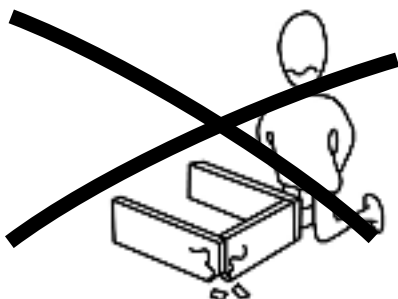

TREE Regál

Montážní/Montážny návod

Prosím recyklujte...

Děkujeme, že jste si nás vybrali/Ďakujeme, že ste si nás vybrali

Tento produkt před odesláním podléhá přísné kontrole kvality. Přesto může dojít k jeho poškození během transportu. V takovém případě není nutné nám zasílat celý produkt zpět, ve většině případů Vám můžeme poskytnout náhradní díly. Sdělte nám přesné číslo náhradního dílu uvedené v návodu, abychom mohli zaslat správný náhradní díl. Před montáží zkontrolujte produkt a ujistěte se, že nechybí nebo nejsou poškozeny žádné montážní díly. Nejprve očistěte všechny díly vlhkým hadrem. Pokud jste zakoupili více než jeden produkt, montujte je prosím postupně, aby nedošlo k pomíchání dílů. Nikdy produkt netahejte po zemi, vždy ho nadzvedněte a přeneste, abyste zamezili jeho poškození. Doporučujeme, aby produkt nosily 2 dospělé osoby. Pro delší převoz doporučujeme ho zabalit do kartonu. Při čištění použijte vlhký bavlněný hadřík a běžný čisticí prostředek. Nevystavujte produkt nadměrnému horku, zimě ani vlhkosti. Používejte produkt jen k účelům, ke kterým je určen.