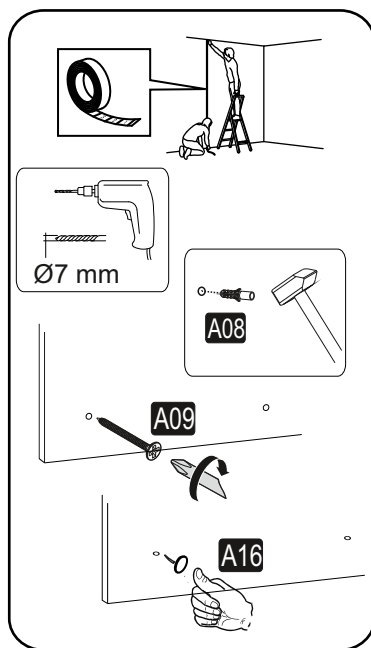

TREE Regál

Montážní/Montážny návod

Prosím recyklujte...

Děkujeme, že jste si nás vybrali/Ďakujeme, že ste si nás vybrali

Tento produkt před odesláním podléhá přísné kontrole kvality. Přesto může dojít k jeho poškození během transportu. V takovém případě není nutné nám zasílat celý produkt zpět, ve většině případů Vám můžeme poskytnout náhradní díly. Sdělte nám přesné číslo náhradního dílu uvedené v návodu, abychom mohli zaslat správný náhradní díl. Před montáží zkontrolujte produkt a ujistěte se, že nechybí nebo nejsou poškozeny žádné montážní díly. Nejprve očistěte všechny díly vlhkým hadrem. Pokud jste zakoupili více než jeden produkt, montujte je prosím postupně, aby nedošlo k pomíchání dílů. Nikdy produkt netahejte po zemi, vždy ho nadzvedněte a přeneste, abyste zamezili jeho poškození. Doporučujeme, aby produkt nosily 2 dospělé osoby. Pro delší převoz doporučujeme ho zabalit do kartonu. Při čištění použijte vlhký bavlněný hadřík a běžný čisticí prostředek. Nevystavujte produkt nadměrnému horku, zimě ani vlhkosti. Používejte produkt jen k účelům, ke kterým je určen.

Než začnete pracovať, prezrite si pozorne nákresy nižšie.

Minifix fixační
šroub/fixační
skrutka

Minifix
šroubovák/
skrutkovač

Hmoždinka

Nástroje nutné k sestavení produktu (není v balení)

Nástroje potrebné na zostavenie produktu (nie sú v balení)

Seznam dílů/Zoznam dielov

A09  4x50 27x	A16  A 25x	A08  Ø8 2x
---	---	--

Abyste dosáhli níže vyobrazeného výsledku, je nutné se během montáže ujistit, že všechny díly k sobě správně přiléhají (například před dotažením šroubků zkontrolovat, že všechny rohy lícují).
Aby ste dosiahli nižšie vyobrazený výsledok, je nutné sa počas montáže uistiť, že všetky diely k sebe správne priliehajú (napríklad pred dotiahnutím skrutiek skontrolovať, že všetky rohy lícujú).

Náhled/Náhľad

Montážní/Montážny návod

1

2

3

Dovozce/Dovozca: SCANTO Nábytek, s.r.o.,
Jeremiášova 947/16, Praha 5/SCANTO Nábytok
s.r.o., Nová 10/8144, Trnava