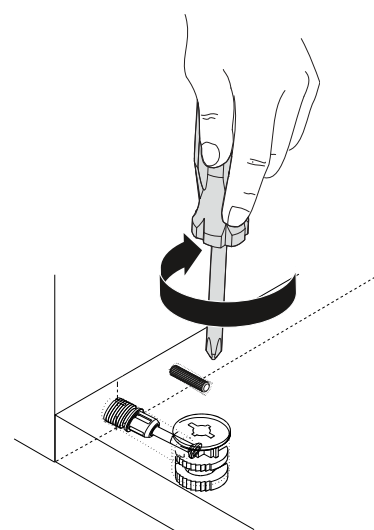

Upozornění/Upozornenie !!

Minifix je hlavní materiál určený ke spojování jednotlivých dílů. Než začnete pracovat, prohlédněte si pozorně nákresy níže.

Minifix je hlavný materiál určený na spájanie jednotlivých dielov.

Než začnete pracovať, prezrite si pozorne nákresy nižšie.

Minifix fixační
šroub/fixační
skrutka

Minifix
šroubovák/
skrutkovač

Hmoždinka

Nástroje nutné k sestavení produktu (není v balení)

Nástroje potrebné na zostavenie produktu (nie sú v balení)

Seznam dílů/Zoznam dielov

A09  4x50 27x	A16  A 25x	A08  Ø8 2x
---	---	--

Abyste dosáhli níže vyobrazeného výsledku, je nutné se během montáže ujistit, že všechny díly k sobě správně přiléhají (například před dotažením šroubků zkontrolovat, že všechny rohy lícují).
Aby ste dosiahli nižšie vyobrazený výsledok, je nutné sa počas montáže uistiť, že všetky diely k sebe správne priliehajú (napríklad pred dotiahnutím skrutiek skontrolovať, že všetky rohy lícujú).