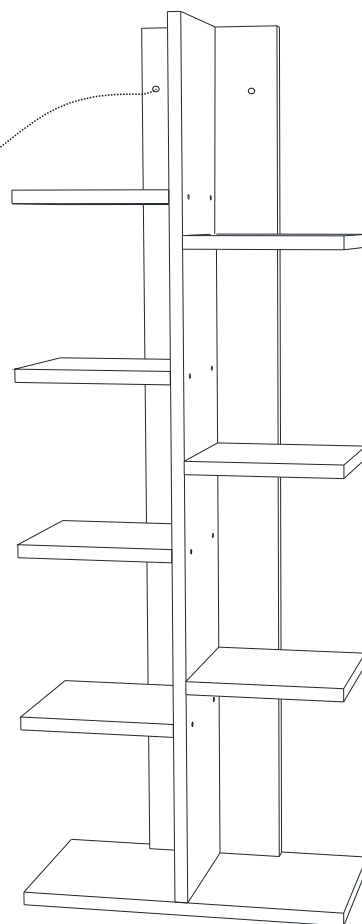

TREE Regál

Montážní/Montážny návod

Prosím recyklujte...

Děkujeme, že jste si nás vybrali/Ďakujeme, že ste si nás vybrali

Tento produkt před odesláním podléhá přísné kontrole kvality. Přesto může dojít k jeho poškození během transportu. V takovém případě není nutné nám zasílat celý produkt zpět, ve většině případů Vám můžeme poskytnout náhradní díly. Sdělte nám přesné číslo náhradního dílu uvedené v návodu, abychom mohli zaslat správný náhradní díl. Před montáží zkontrolujte produkt a ujistěte se, že nechybí nebo nejsou poškozeny žádné montážní díly. Nejprve očistěte všechny díly vlhkým hadrem. Pokud jste zakoupili více než jeden produkt, montujte je prosím postupně, aby nedošlo k pomíchání dílů. Nikdy produkt netahejte po zemi, vždy ho nadzvedněte a přeneste, abyste zamezili jeho poškození. Doporučujeme, aby produkt nosily 2 dospělé osoby. Pro delší převoz doporučujeme ho zabalit do kartonu. Při čištění použijte vlhký bavlněný hadřík a běžný čisticí prostředek. Nevystavujte produkt nadměrnému horku, zimě ani vlhkosti. Používejte produkt jen k účelům, ke kterým je určen.

Seznam dílů/Zoznam dielov

A09  4x50 27x	A16  A 25x	A08  Ø8 2x
---	---	--

Abyste dosáhli níže vyobrazeného výsledku, je nutné se během montáže ujistit, že všechny díly k sobě správně přiléhají (například před dotažením šroubků zkontrolovat, že všechny rohy lícují).
Aby ste dosiahli nižšie vyobrazený výsledok, je nutné sa počas montáže uistiť, že všetky diely k sebe správne priliehajú (napríklad pred dotiahnutím skrutiek skontrolovať, že všetky rohy lícujú).

Náhled/Náhľad

Montážní/Montážny návod

1

2

3

Dovozce/Dovozca: SCANTO Nábytek, s.r.o.,
Jeremiášova 947/16, Praha 5/SCANTO Nábytok
s.r.o., Nová 10/8144, Trnava