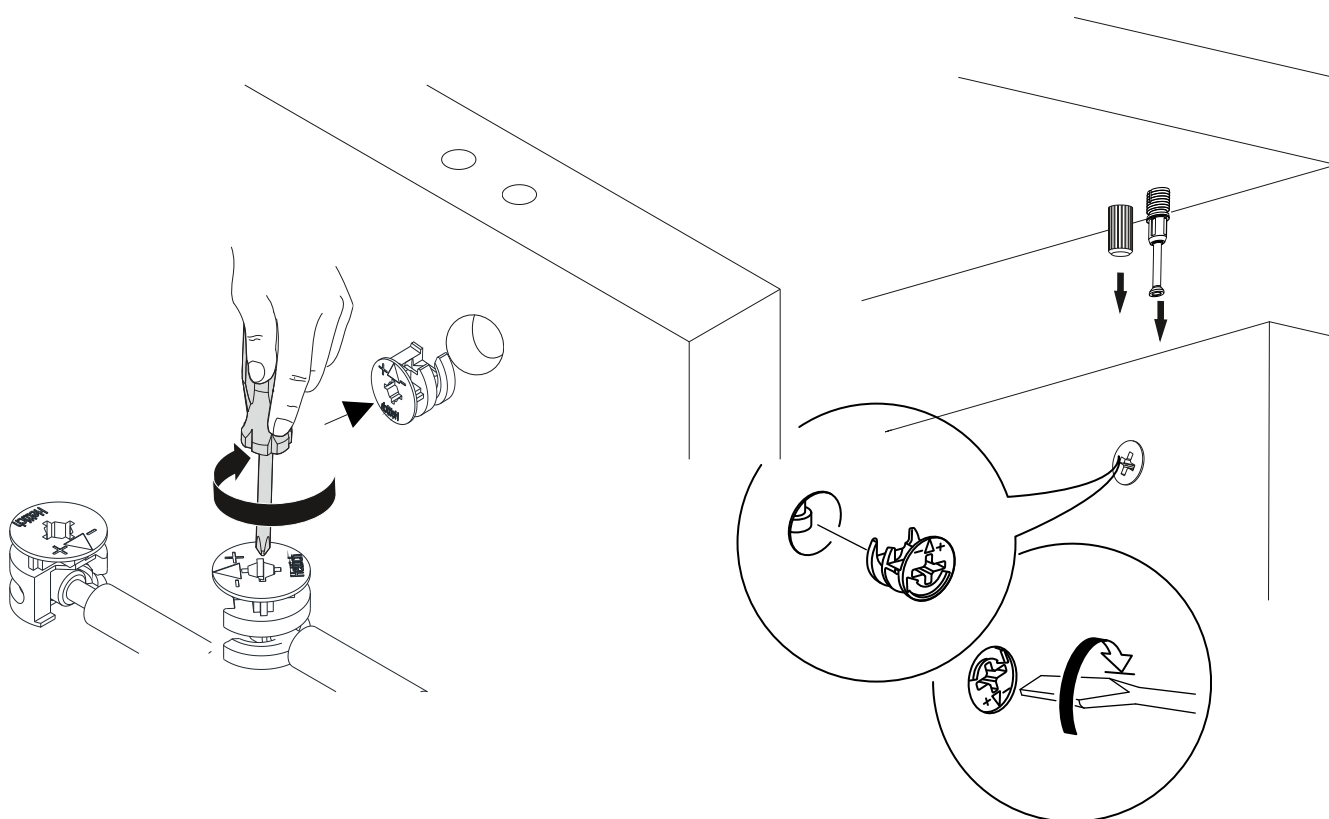

Než začnete pracovať, prezrite si pozorne nákresy nižšie.

Minifix fixační
šroub/fixační
skrutka

Minifix
šroubovák/
skrutkovač

Hmoždinka

Nástroje nutné k sestavení produktu (není v balení)

Nástroje potrebné na zostavenie produktu (nie sú v balení)

Seznam dílů/Zoznam dielov

A09  4x50 27x	A16  A 25x	A08  Ø8 2x
---	---	--

Abyste dosáhli níže vyobrazeného výsledku, je nutné se během montáže ujistit, že všechny díly k sobě správně přiléhají (například před dotažením šroubků zkontrolovat, že všechny rohy lícují).
Aby ste dosiahli nižšie vyobrazený výsledok, je nutné sa počas montáže uistiť, že všetky diely k sebe správne priliehajú (napríklad pred dotiahnutím skrutiek skontrolovať, že všetky rohy lícujú).