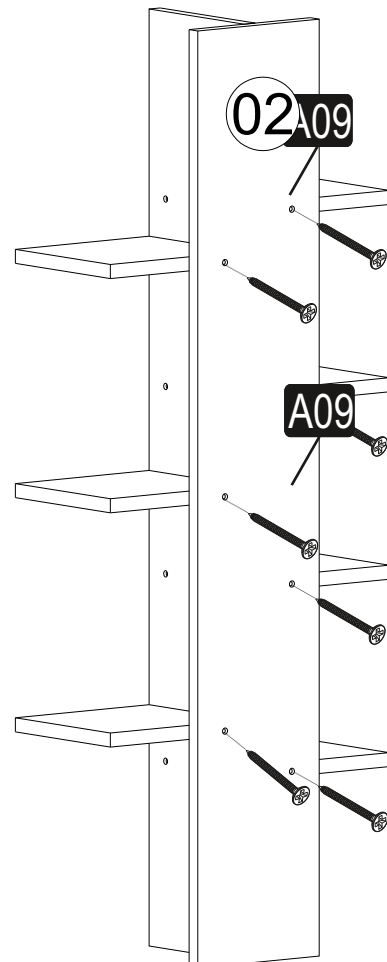

Montážní/Montážny návod

1

2