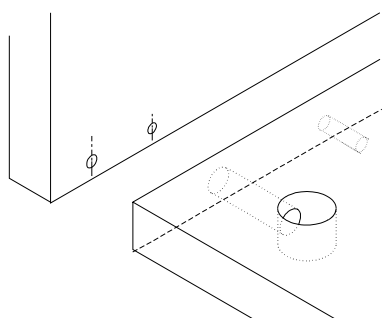

Než začnete pracovať, prezrite si pozorne nákresy nižšie.

Minifix fixační
šroub/fixační
skrutka

Minifix
šroubovák/
skrutkovač

Hmoždinka

Nástroje nutné k sestavení produktu (není v balení)

Nástroje potrebné na zostavenie produktu (nie sú v balení)

Seznam dílů/Zoznam dielov

A09  4x50 27x	A16  A 25x	A08  Ø8 2x
---	---	--

Abyste dosáhli níže vyobrazeného výsledku, je nutné se během montáže ujistit, že všechny díly k sobě správně přiléhají (například před dotažením šroubků zkontrolovat, že všechny rohy lícují).
Aby ste dosiahli nižšie vyobrazený výsledok, je nutné sa počas montáže uistiť, že všetky diely k sebe správne priliehajú (napríklad pred dotiahnutím skrutiek skontrolovať, že všetky rohy lícujú).