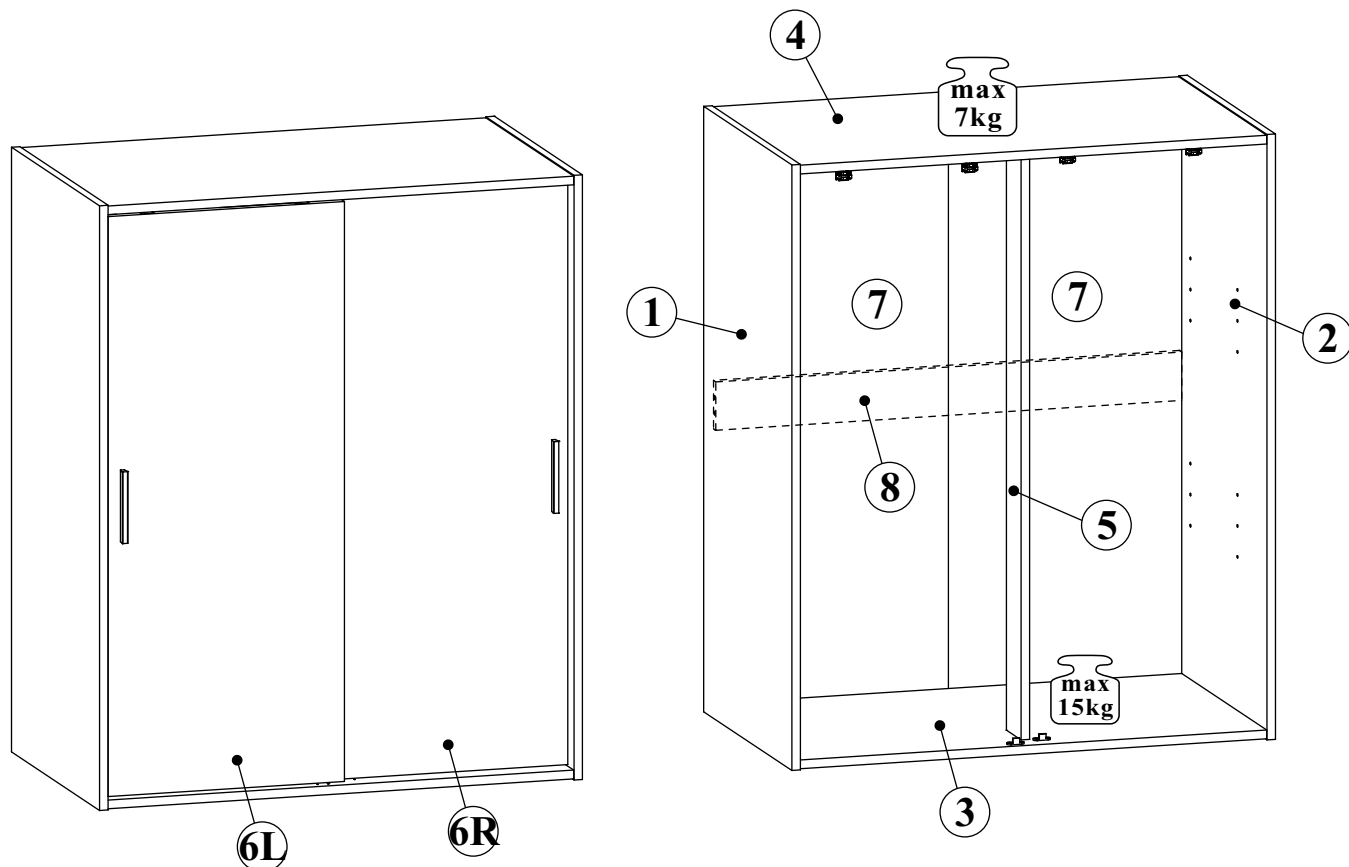

CASE 38-311-__

Číslo	Rozměry/Rozmery			Č.balík.	Ks
1	1249	600	18	1	1
2	1249	600	18	1	1
3	986	598	18	2	1
4	986	598	18	2	1
5	1209	100	18	1	1
6	1198	500	18	2	2
7	1221	499	3	1	2
8	986	100	16	1	1

CASE 38-311-__

A1 x22 ø8x36	B4 x16	B5 x16 Ø15x12	G5 x16	S1 x16	L1 x2
U17 x2	UP6 x4 UPØ4x30	G10 x2	C5 x1 L-978mm	D10 x18 USØ3,5x13	KR1 x2
I11 x5 Ø50, h=25	UP15 x5 UPØ4x25	SL x1	EK6 x4 EKØ6,3x13	G22 x1 Ø2,5	G2 x1

D10		G10		B4	
x2	USØ3,5x13	x2		x14	

7

8

9

S1	
x16	

UP15	
x5	UPØ4x25

I11	
x5	Ø50, h=25

10

11