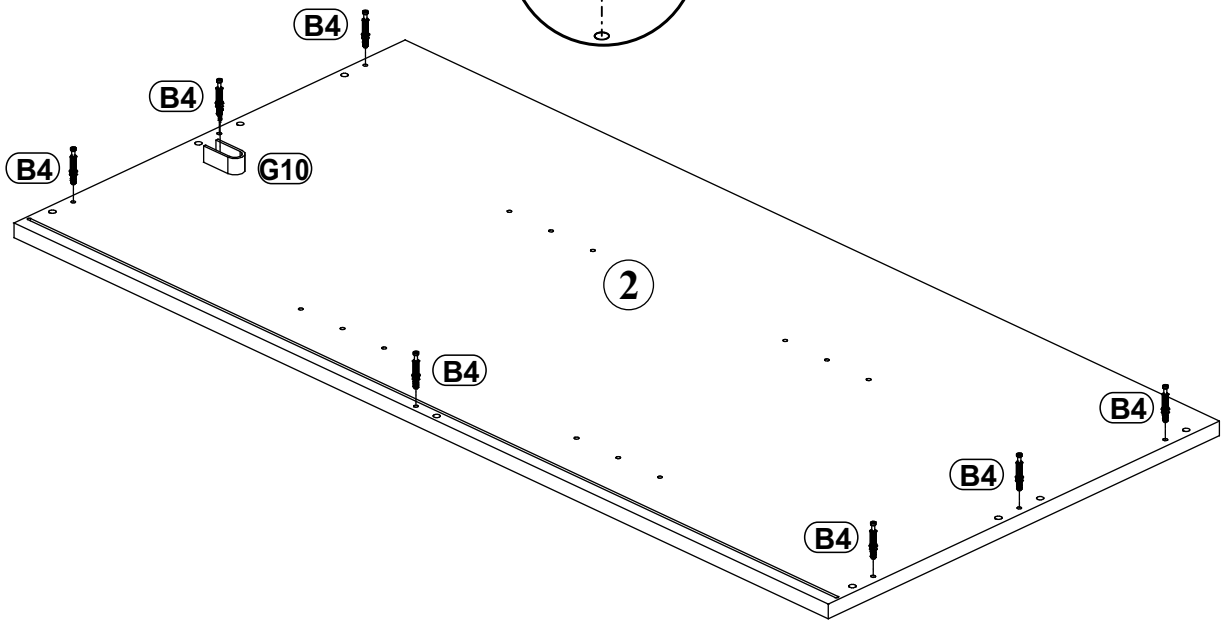

D10		G10		B4	
x2	USØ3,5x13	x2		x14	

1