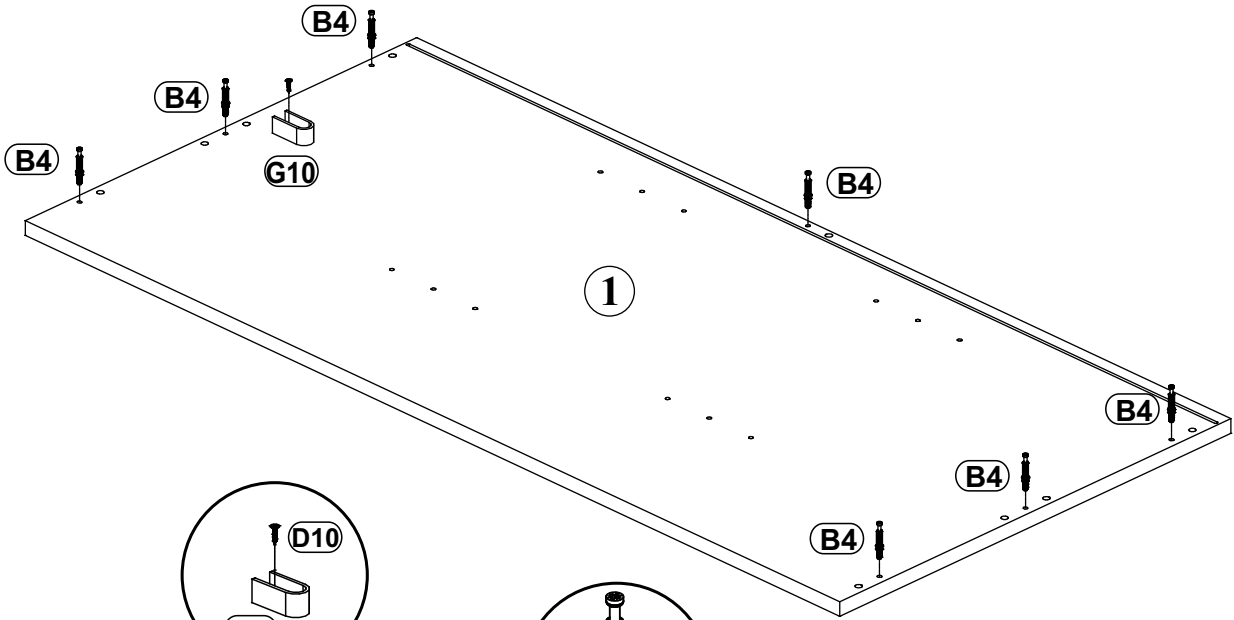

D10		G10		B4	
x2	USØ3,5x13	x2		x14	

1